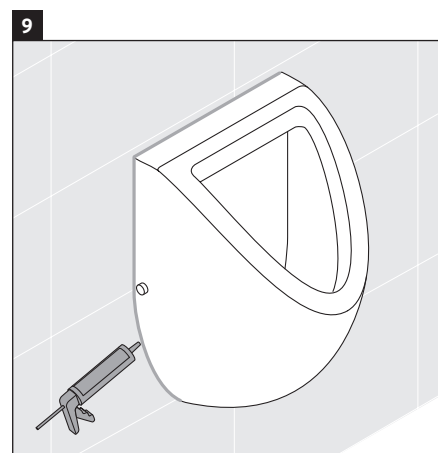

Duravit AG
P.O. Box 240
Werderstr. 36
78132 Hornberg
Germany
Phone +49 78 33 70 0
Fax +49 78 33 70 289
info@duravit.com
www.duravit.com