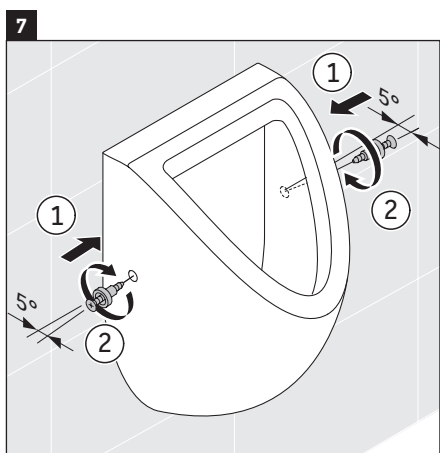

Duravit AG
P.O. Box 240
Werderstr. 36
78132 Hornberg
Germany
Phone +49 78 33 70 0
Fax +49 78 33 70 289
info@duravit.com
www.duravit.com