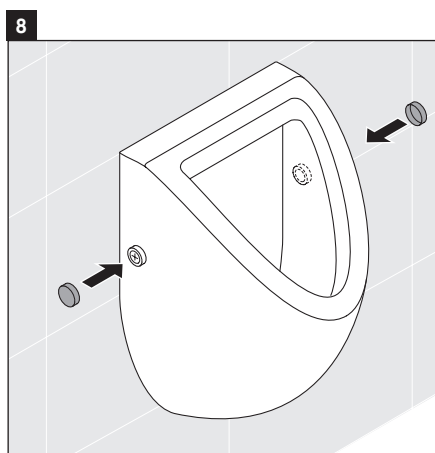

Duravit AG
P.O. Box 240
Werderstr. 36
78132 Hornberg
Germany
Phone +49 78 33 70 0
Fax +49 78 33 70 289
info@duravit.com
www.duravit.com