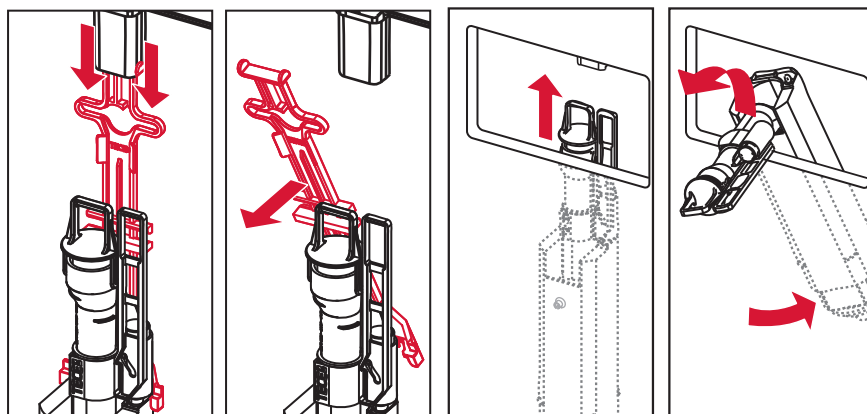

Service A 5

9820 561

Standardspülmenge: 6 Liter
Standard flush: 6 litre
Réservoir standard: 6 litres
Settaggio di fabbrica: 6 litro
Standard spoelwater: 6 liter
Descarga estándar: 6 litros
Spłukiwanie standardowe: 6 litrów
Стандартный смыв: 6 литров

9820 353