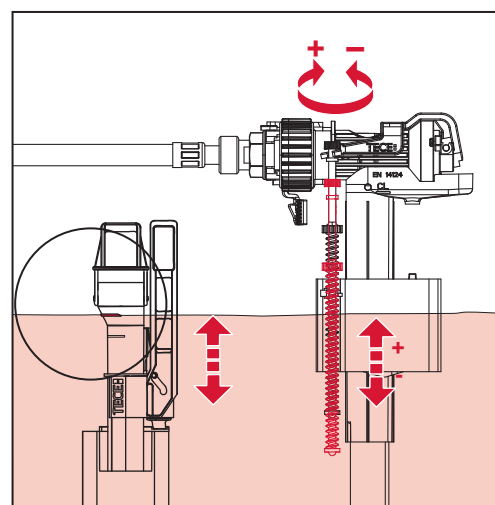

9820 353

Service A 5

9 820 394 – Drosselset / Throttle set / Jeu de bague de réglage de débit / Set di riduzione pressione / Set de estrangulamiento / Zestaw dławika / Комплект ограничительных

Spüldruck / Flushing pressure / Pression de chasse / Pressione di scario / Presión de descarga / ciśnienie spłukiwania / колец давление промывки