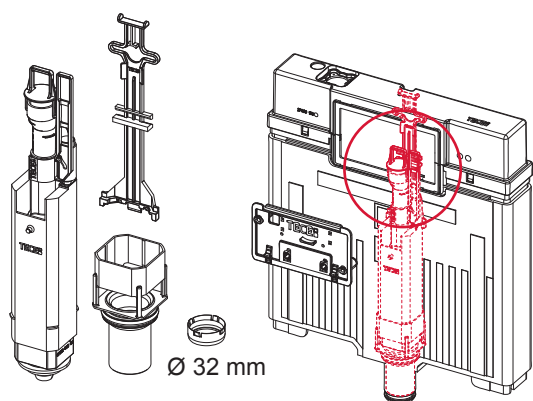

Service A 5

9820 561

Standardspülmenge: 6 Liter
 Standard flush: 6 litre
 Réservoir standard: 6 litres
 Settaggio di fabbrica: 6 litro
 Standard spoelwater: 6 liter
 Descarga estándar: 6 litros
 Spłukiwanie standardowe: 6 litrów
 Стандартный смыв: 6 литров

9820 353

Service A 5

9 820 394 – Drosselset / Throttle set / Jeu de bague de réglage de débit / Set di riduzione pressione / Set de estrangulamiento / Zestaw dławika / Комплект ограничительных

Spüldruck / Flushing pressure / Pression de chasse / Pressione di scario / Presión de descarga / ciśnienie spłukiwania / колец давление промывки