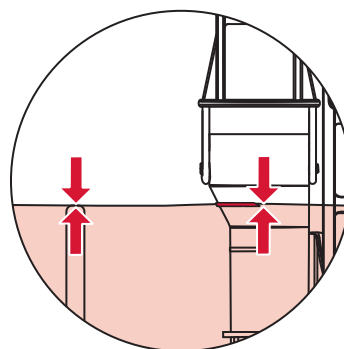

9820 353

Service A 5

9 820 394 – Drosselset / Throttle set / Jeu de bague de réglage de débit / Set di riduzione pressione / Set de estrangulamiento / Zestaw dławika / Комплект ограничительных

Spüldruck / Flushing pressure / Pression de chasse / Pressione di scario / Presión de descarga / ciśnienie spłukiwania / колец давление промывки