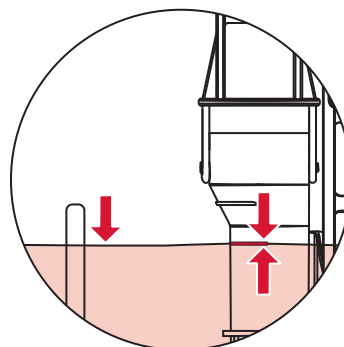

9820 353

Service A 5

9 820 394 – Drosselset / Throttle set / Jeu de bague de réglage de débit / Set di riduzione pressione / Set de estrangulamiento / Zestaw dławika / Комплект ограничительных

Spüldruck / Flushing pressure / Pression de chasse / Pressione di scario / Presión de descarga / ciśnienie spłukiwania / колец давление промывки