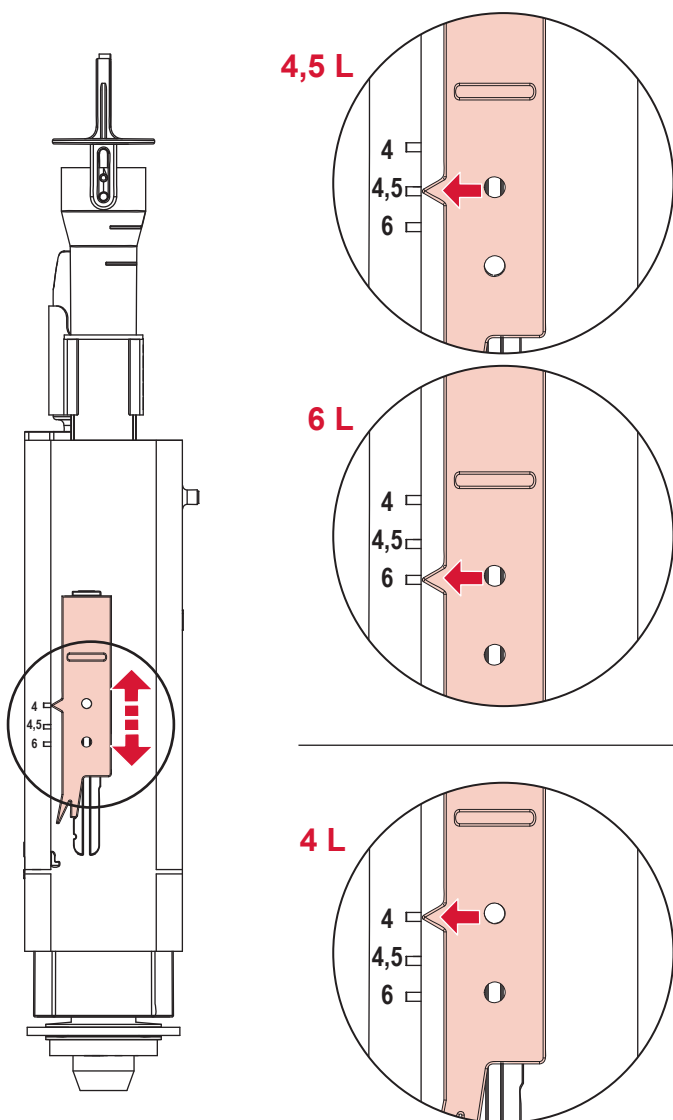

Service A 5

9820 561

Standardspülmenge: 6 Liter
 Standard flush: 6 litre
 Réservoir standard: 6 litres
 Settaggio di fabbrica: 6 litro
 Standard spoelwater: 6 liter
 Descarga estándar: 6 litros
 Spłukiwanie standardowe: 6 litrów
 Стандартный смыв: 6 литров

9820 353

Service A 5

9 820 394 – Drosselset / Throttle set / Jeu de bague de réglage de débit / Set di riduzione pressione / Set de estrangulamiento / Zestaw dławika / Комплект ограничительных

Spüldruck / Flushing pressure / Pression de chasse / Pressione di scario / Presión de descarga / ciśnienie spłukiwania / колец давление промывки