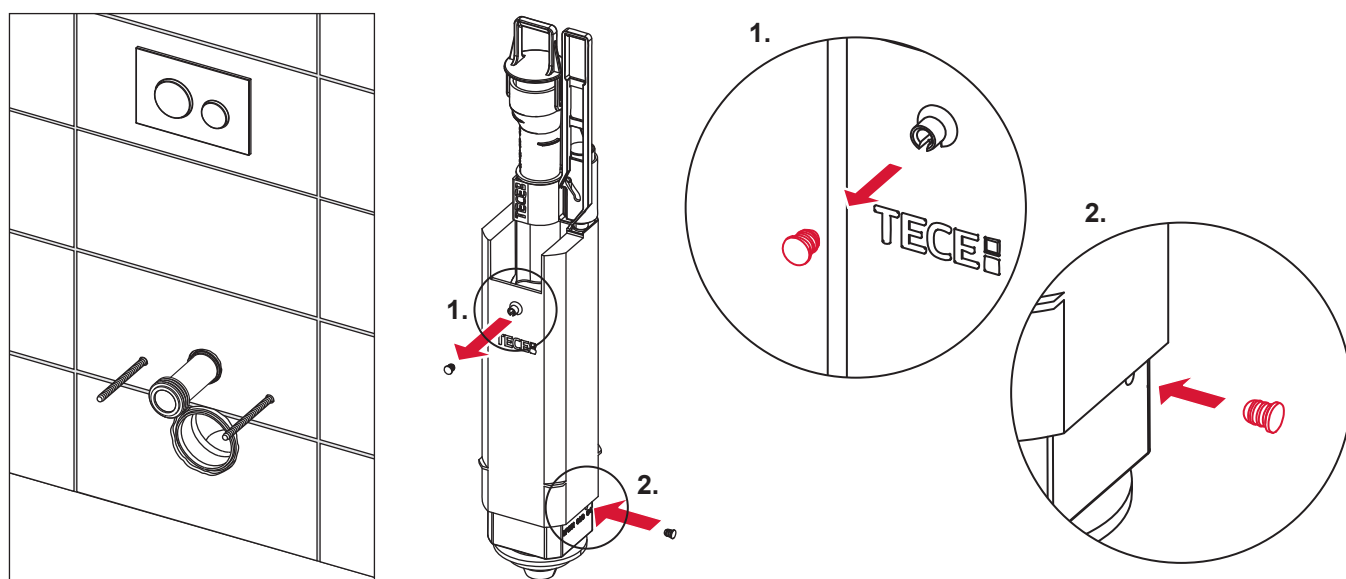

Spüldruck / Flushing pressure / Pression de chasse / Pressione di scario / Presión de descarga / ciśnienie spłukiwania / колец давление промывки

Spülung ohne WC-Keramik / Flushing without WC ceramics / Chasse sans cuvette WC / Scarico senza ceramica WC / Spoelen zonder wc-keramiek / Descarga sin cerámica-WC / Spłukiwanie bez ceramiki WC / Смыв без унитаза