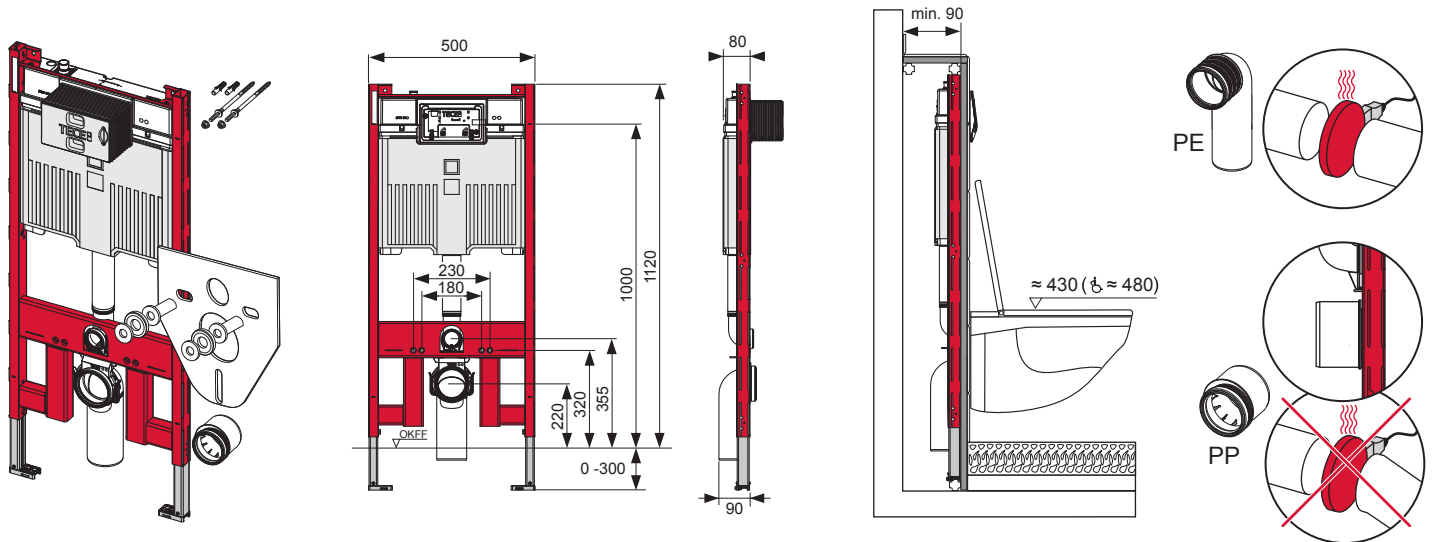

TECEprofil – 9300502

TECEprofil – 9 300 502

TECEprofil – 9300 502

Eckventil geschlossen

Stop valve closed
 Vanne d'arrêt fermée
 Valvola ad angolo chiusa
 Válvula de ángulo cerrada
 Угловой клапан закрыт
 Zawór kątowy zamknięty