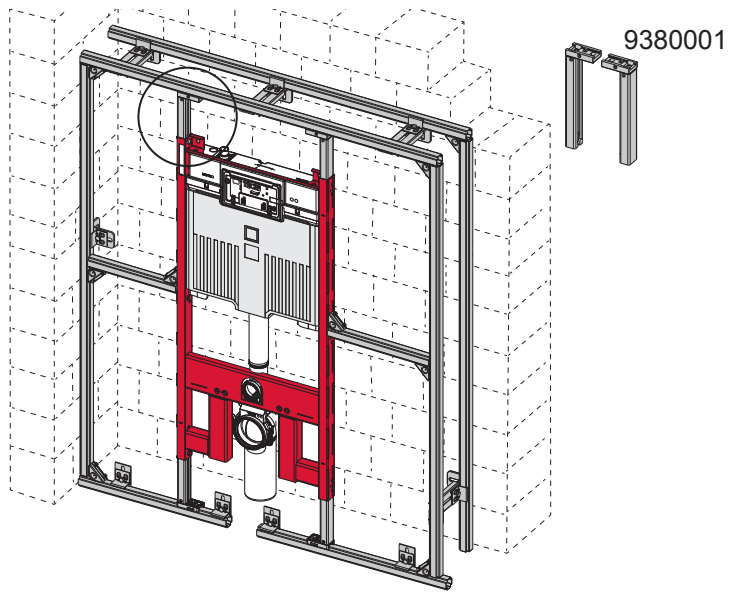

TECEprofil – 9300502

TECEprofil – 9 300 502

TECEprofil – 9300 502

Eckventil geschlossen

Stop valve closed
 Vanne d'arrêt fermée
 Valvola ad angolo chiusa
 Válvula de ángulo cerrada
 Угловой клапан закрыт
 Zawór kątowy zamknięty