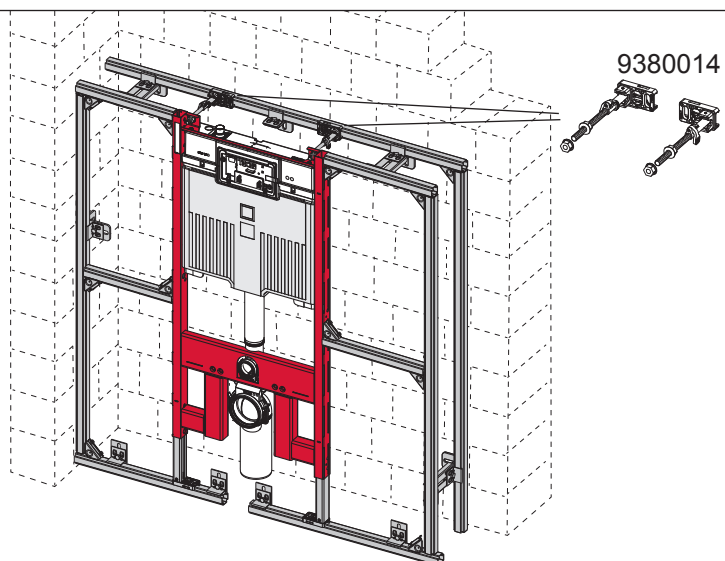

TECEprofil – 9300502

TECEprofil – 9 300 502

TECEprofil – 9300 502

Eckventil geschlossen

Stop valve closed
 Vanne d'arrêt fermée
 Valvola ad angolo chiusa
 Válvula de ángulo cerrada
 Угловой клапан закрыт
 Zawór kątowy zamknięty