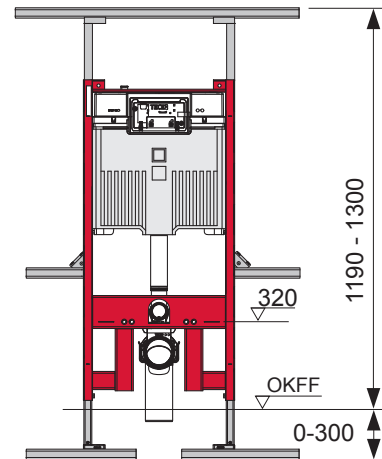

TECEprofil – 9300502

TECEprofil – 9 300 502

TECEprofil – 9300 502

Eckventil geschlossen

Stop valve closed
 Vanne d'arrêt fermée
 Valvola ad angolo chiusa
 Válvula de ángulo cerrada
 Угловой клапан закрыт
 Zawór kątowy zamknięty