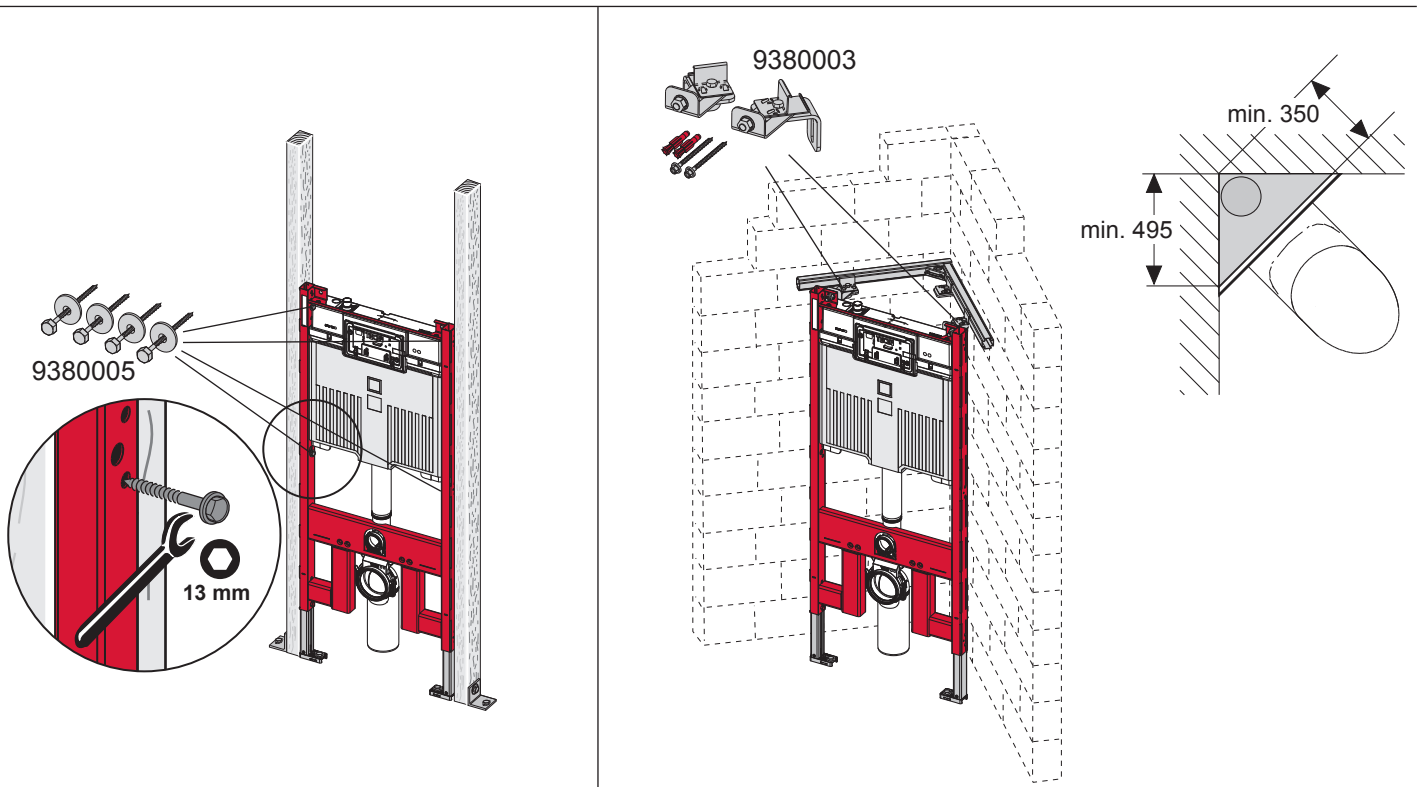

TECEprofil – 9300502

TECEprofil – 9 300 502

TECEprofil – 9300 502

Eckventil geschlossen

Stop valve closed
 Vanne d'arrêt fermée
 Valvola ad angolo chiusa
 Válvula de ángulo cerrada
 Угловой клапан закрыт
 Zawór kątowy zamknięty