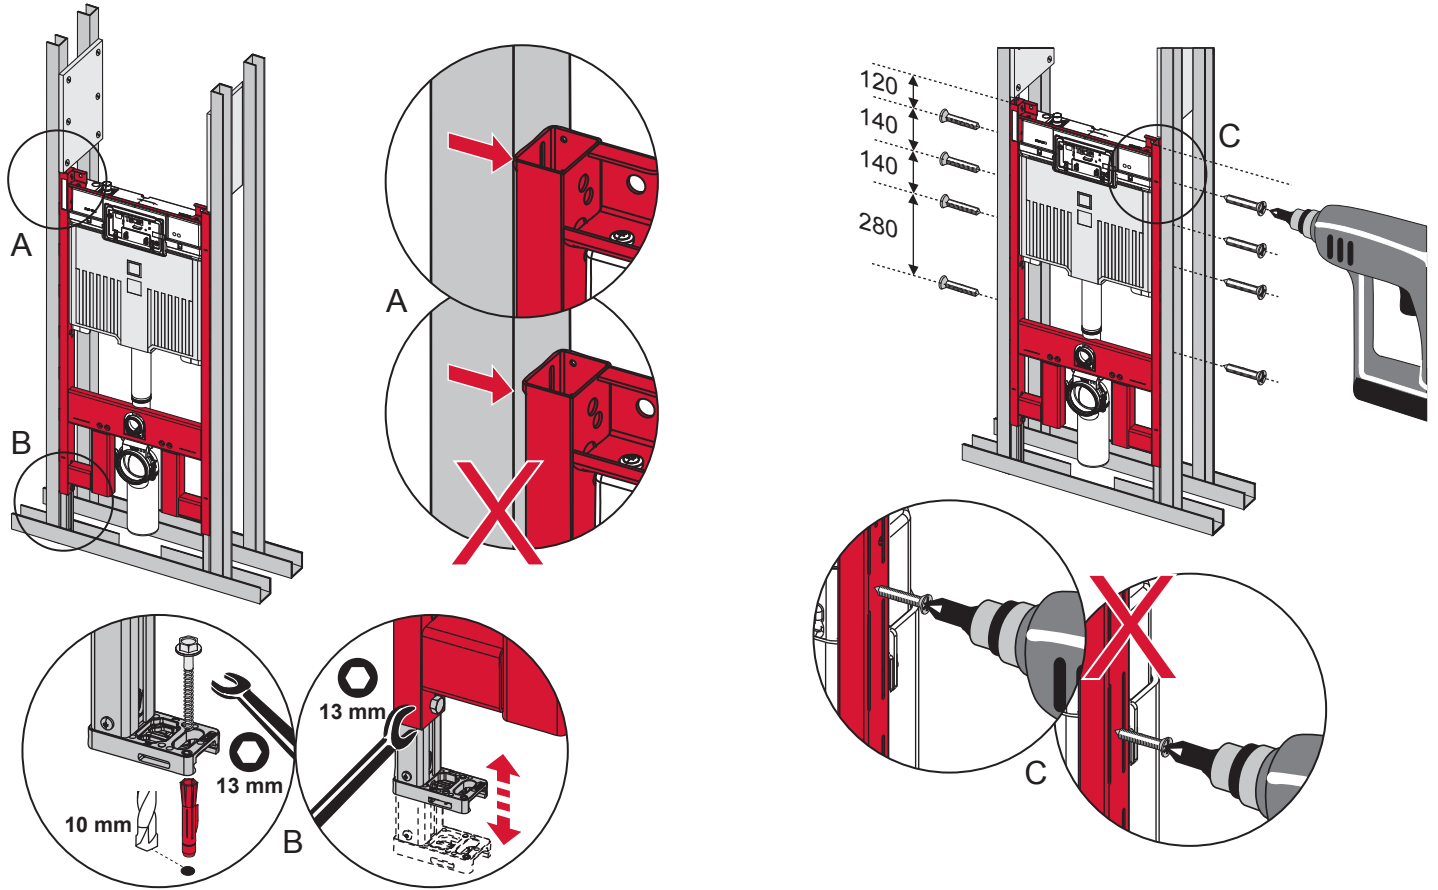

TECEprofil – 9300502

TECEprofil – 9 300 502

TECEprofil – 9300 502

Eckventil geschlossen

Stop valve closed
 Vanne d'arrêt fermée
 Valvola ad angolo chiusa
 Válvula de ángulo cerrada
 Угловой клапан закрыт
 Zawór kątowy zamknięty