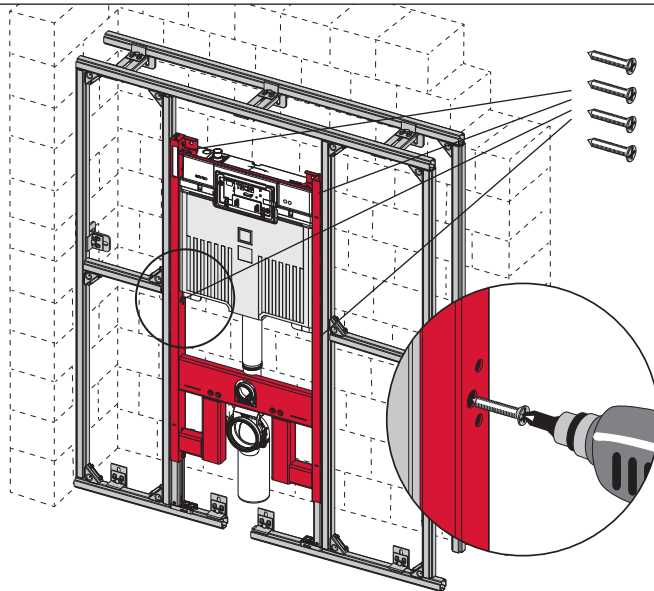

TECEprofil – 9300502

TECEprofil – 9 300 502

TECEprofil – 9300 502

Eckventil geschlossen

Stop valve closed
 Vanne d'arrêt fermée
 Valvola ad angolo chiusa
 Válvula de ángulo cerrada
 Угловой клапан закрыт
 Zawór kątowy zamknięty