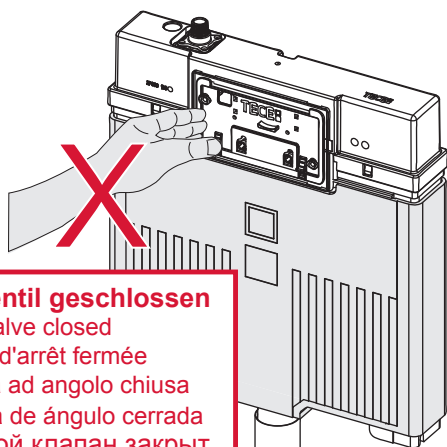

TECEprofil – 9300502

TECEprofil – 9 300 502

TECEprofil – 9300 502

Eckventil geschlossen

Stop valve closed
 Vanne d'arrêt fermée
 Valvola ad angolo chiusa
 Válvula de ángulo cerrada
 Угловой клапан закрыт
 Zawór kątowy zamknięty