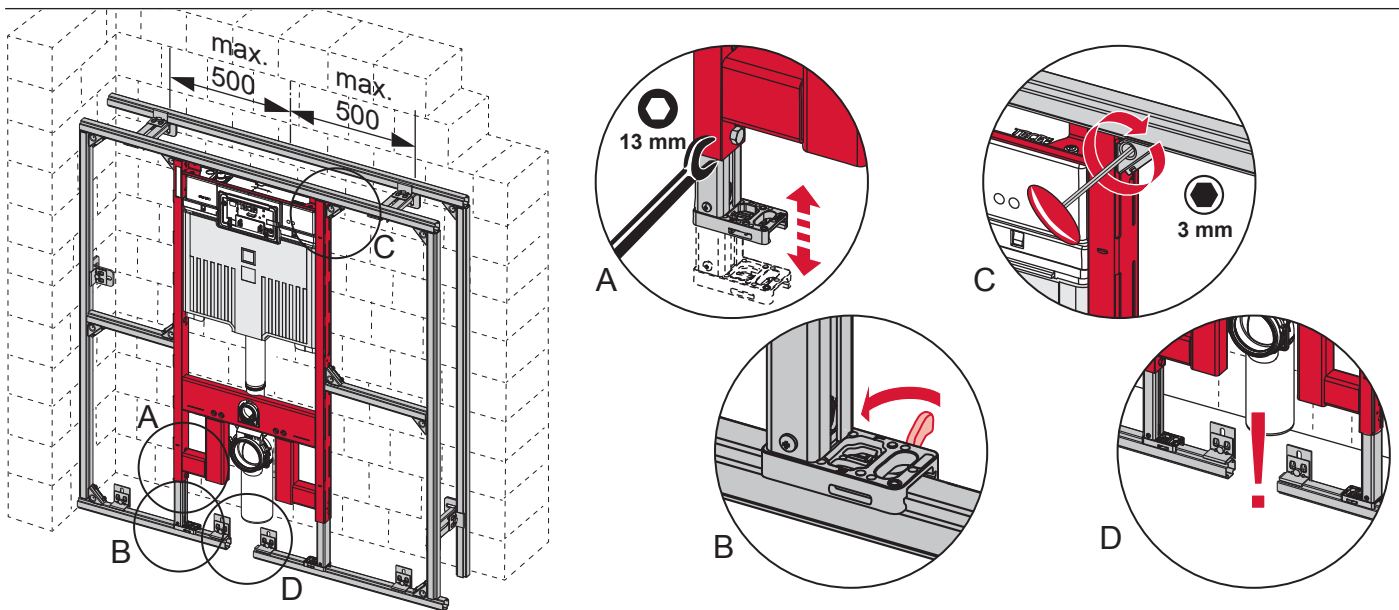

TECEprofil – 9300502

TECEprofil – 9 300 502

TECEprofil – 9300 502

Eckventil geschlossen

Stop valve closed
 Vanne d'arrêt fermée
 Valvola ad angolo chiusa
 Válvula de ángulo cerrada
 Угловой клапан закрыт
 Zawór kątowy zamknięty