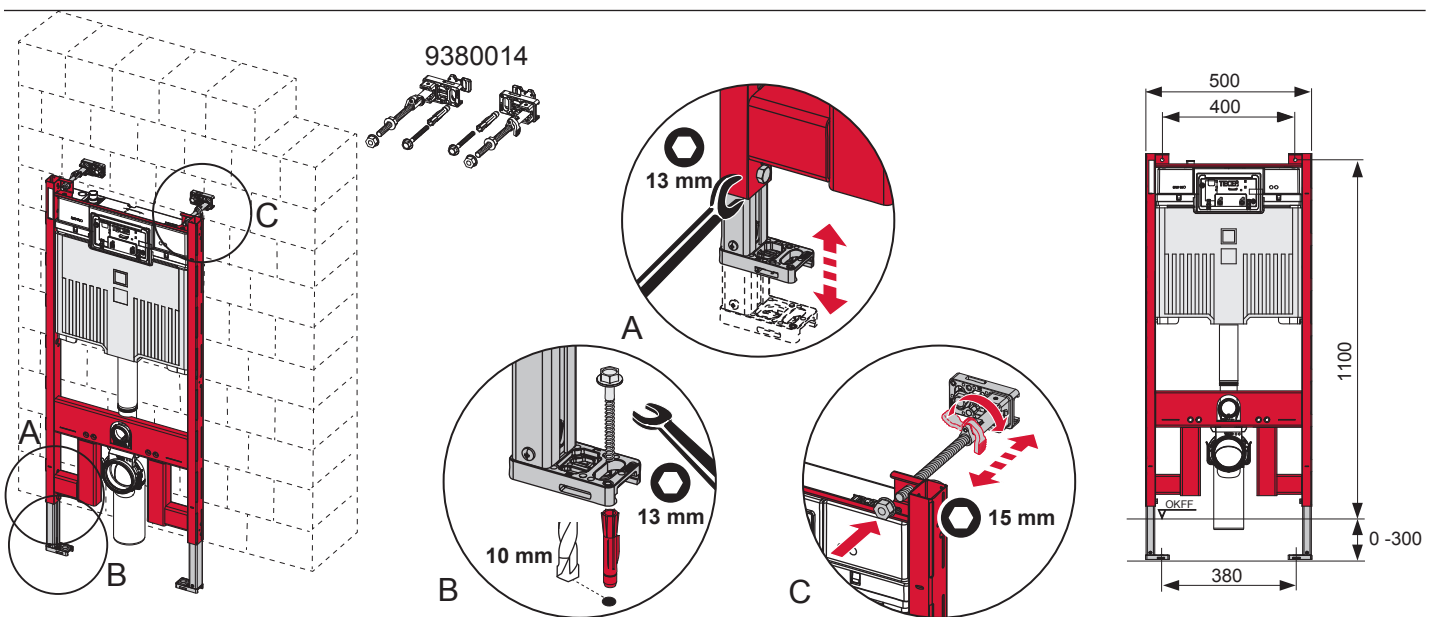

TECEprofil – 9300502

TECEprofil – 9 300 502

TECEprofil – 9300 502

Eckventil geschlossen

Stop valve closed
 Vanne d'arrêt fermée
 Valvola ad angolo chiusa
 Válvula de ángulo cerrada
 Угловой клапан закрыт
 Zawór kątowy zamknięty