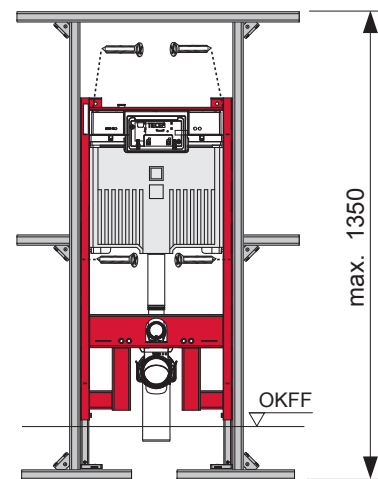

TECEprofil – 9300502

TECEprofil – 9 300 502

TECEprofil – 9300 502

Eckventil geschlossen

Stop valve closed
 Vanne d'arrêt fermée
 Valvola ad angolo chiusa
 Válvula de ángulo cerrada
 Угловой клапан закрыт
 Zawór kątowy zamknięty