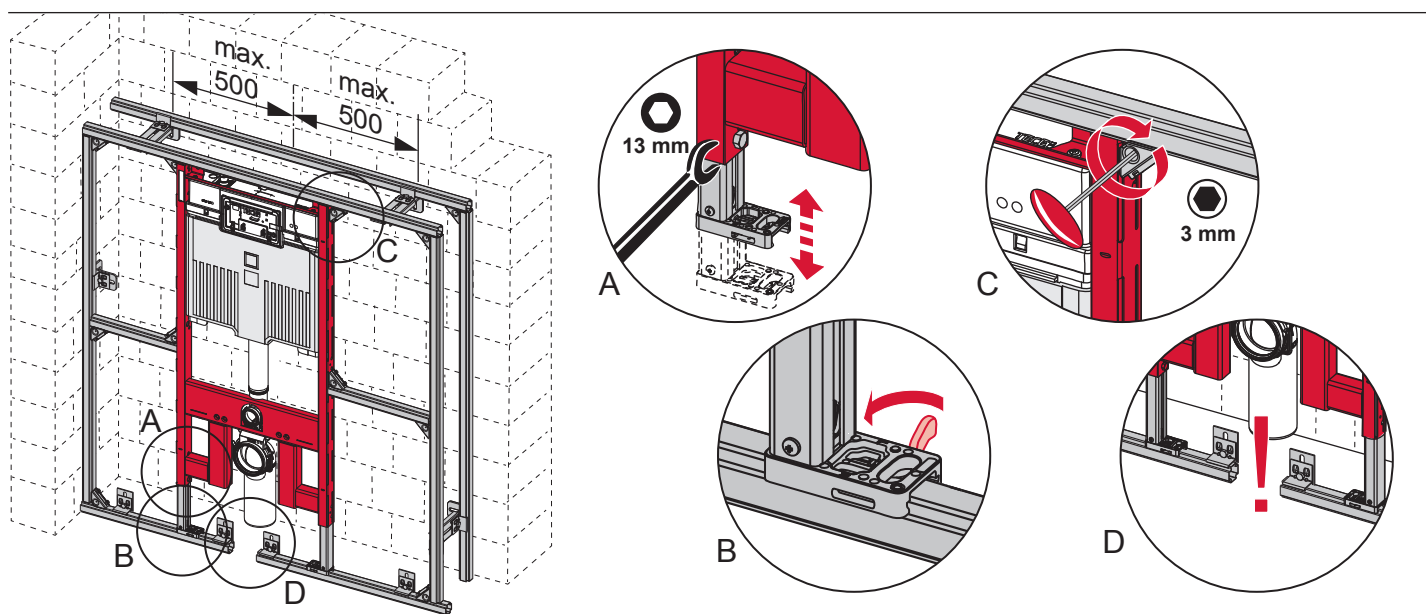

TECEprofil – 9 300 500 / 9 300 501

TECEprofil – 9300500 / 9300501

Eckventil geschlossen

Stop valve closed
 Vanne d'arrêt fermée
 Valvola ad angolo chiusa
 Válvula de ángulo cerrada
 Угловой клапан закрыт
 Zawór kątowy zamknięty