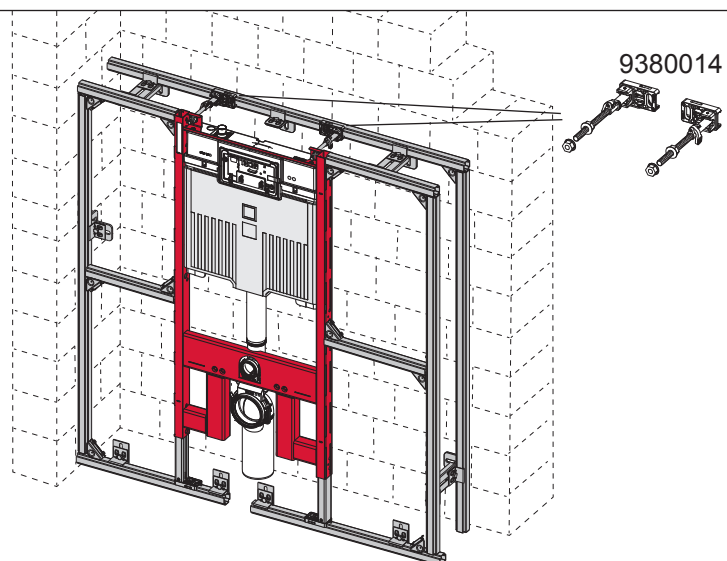

TECEprofil – 9 300 500 / 9 300 501

TECEprofil – 9300500 / 9300501

Eckventil geschlossen

Stop valve closed
 Vanne d'arrêt fermée
 Valvola ad angolo chiusa
 Válvula de ángulo cerrada
 Угловой клапан закрыт
 Zawór kątowy zamknięty