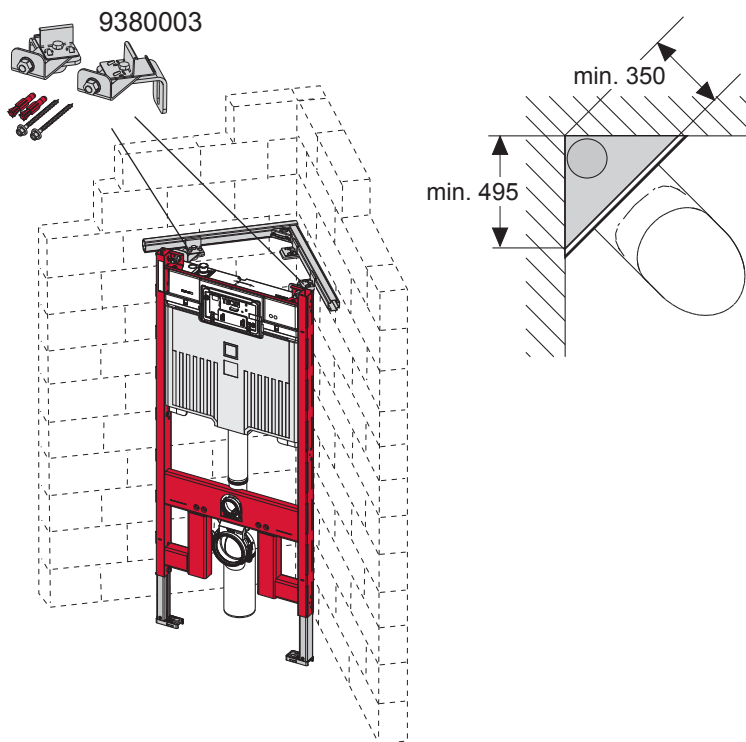

TECEprofil – 9 300 500 / 9 300 501

TECEprofil – 9300500 / 9300501

Eckventil geschlossen

Stop valve closed
 Vanne d'arrêt fermée
 Valvola ad angolo chiusa
 Válvula de ángulo cerrada
 Угловой клапан закрыт
 Zawór kątowy zamknięty