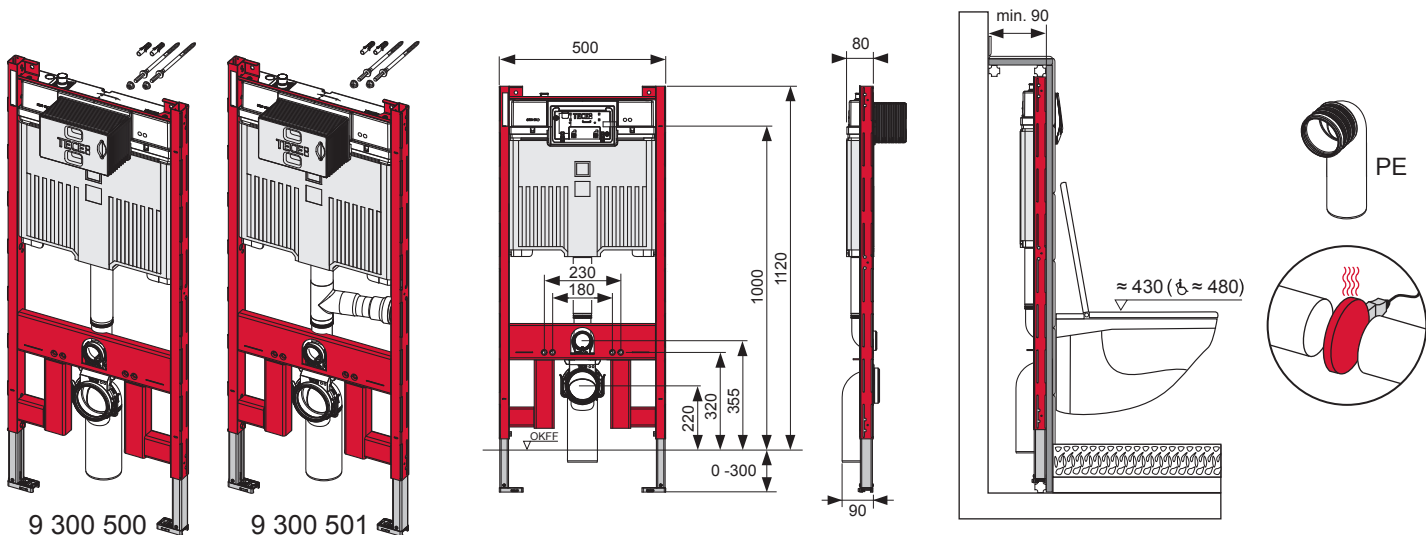

TECEprofil – 9 300 500 / 9 300 501

TECEprofil – 9300500 / 9300501

Eckventil geschlossen

Stop valve closed
 Vanne d'arrêt fermée
 Valvola ad angolo chiusa
 Válvula de ángulo cerrada
 Угловой клапан закрыт
 Zawór kątowy zamknięty