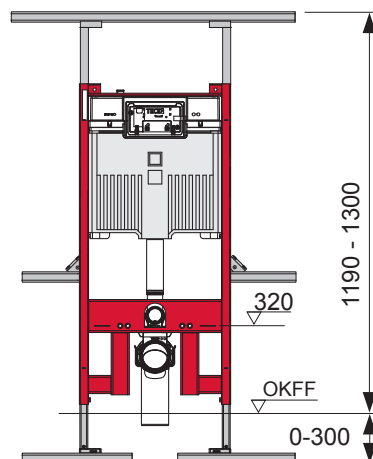

TECEprofil – 9 300 500 / 9 300 501

TECEprofil – 9300500 / 9300501

Eckventil geschlossen

Stop valve closed
 Vanne d'arrêt fermée
 Valvola ad angolo chiusa
 Válvula de ángulo cerrada
 Угловой клапан закрыт
 Zawór kątowy zamknięty