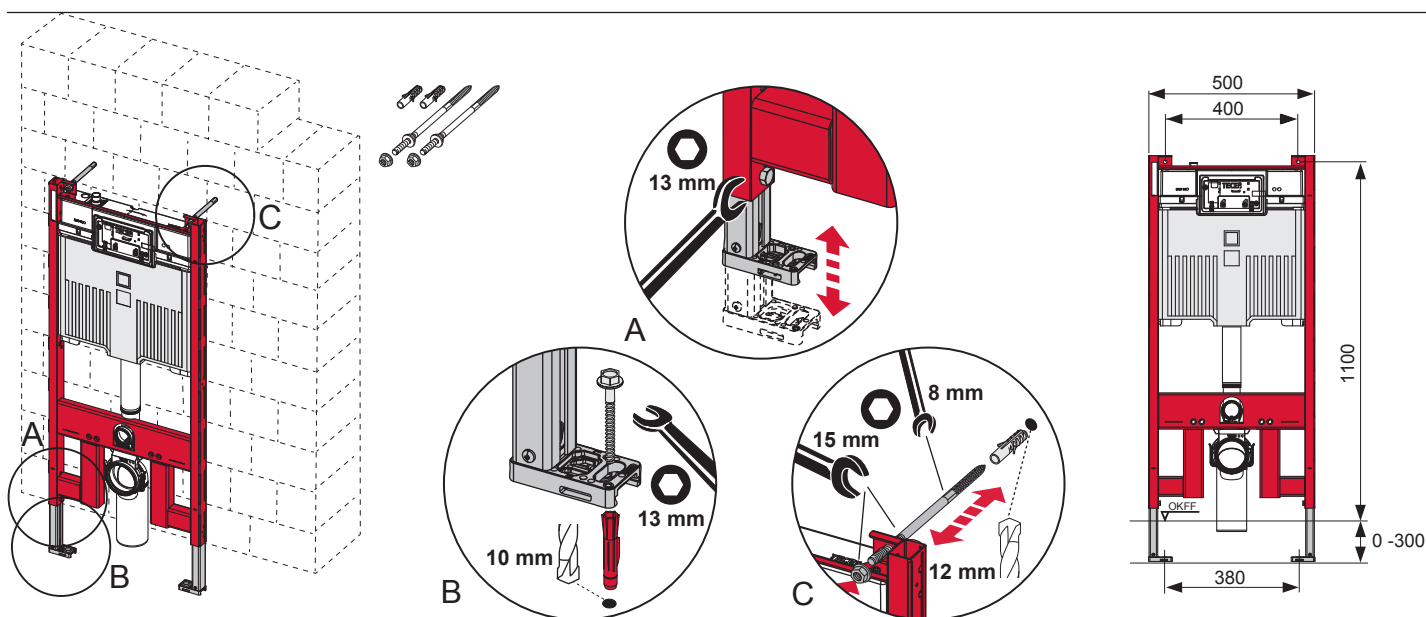

TECEprofil – 9 300 500 / 9 300 501

TECEprofil – 9300500 / 9300501

Eckventil geschlossen

Stop valve closed
 Vanne d'arrêt fermée
 Valvola ad angolo chiusa
 Válvula de ángulo cerrada
 Угловой клапан закрыт
 Zawór kątowy zamknięty