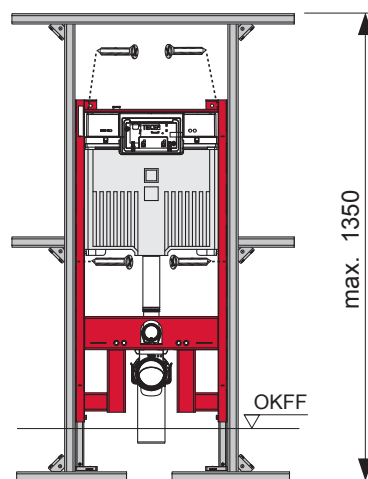

TECEprofil – 9 300 500 / 9 300 501

TECEprofil – 9300500 / 9300501

Eckventil geschlossen

Stop valve closed
 Vanne d'arrêt fermée
 Valvola ad angolo chiusa
 Válvula de ángulo cerrada
 Угловой клапан закрыт
 Zawór kątowy zamknięty