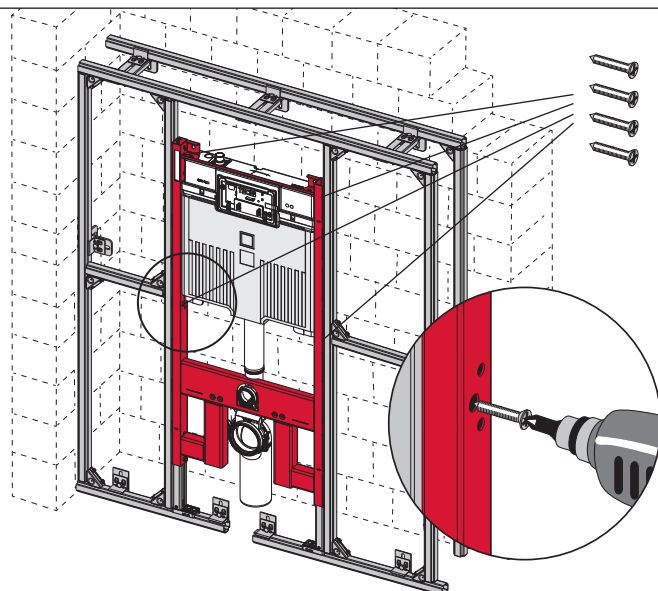

TECEprofil – 9 300 500 / 9 300 501

TECEprofil – 9300500 / 9300501

Eckventil geschlossen

Stop valve closed
 Vanne d'arrêt fermée
 Valvola ad angolo chiusa
 Válvula de ángulo cerrada
 Угловой клапан закрыт
 Zawór kątowy zamknięty