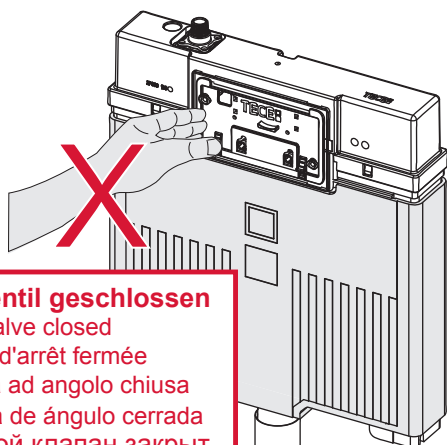

TECEprofil – 9 300 500 / 9 300 501

TECEprofil – 9300500 / 9300501

Eckventil geschlossen

Stop valve closed
 Vanne d'arrêt fermée
 Valvola ad angolo chiusa
 Válvula de ángulo cerrada
 Угловой клапан закрыт
 Zawór kątowy zamknięty