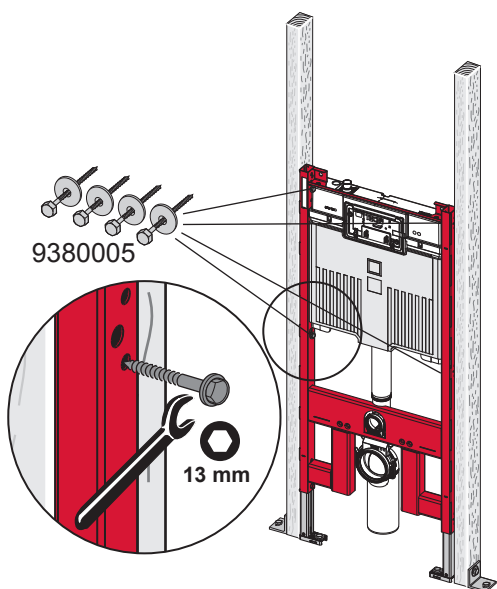

TECEprofil – 9 300 500 / 9 300 501

TECEprofil – 9300500 / 9300501

Eckventil geschlossen

Stop valve closed
 Vanne d'arrêt fermée
 Valvola ad angolo chiusa
 Válvula de ángulo cerrada
 Угловой клапан закрыт
 Zawór kątowy zamknięty