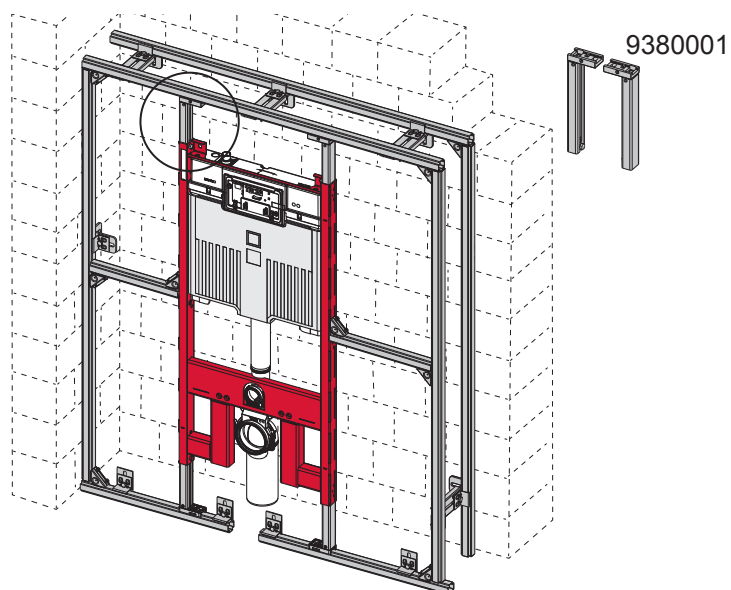

TECEprofil – 9 300 500 / 9 300 501

TECEprofil – 9300500 / 9300501

Eckventil geschlossen

Stop valve closed
 Vanne d'arrêt fermée
 Valvola ad angolo chiusa
 Válvula de ángulo cerrada
 Угловой клапан закрыт
 Zawór kątowy zamknięty