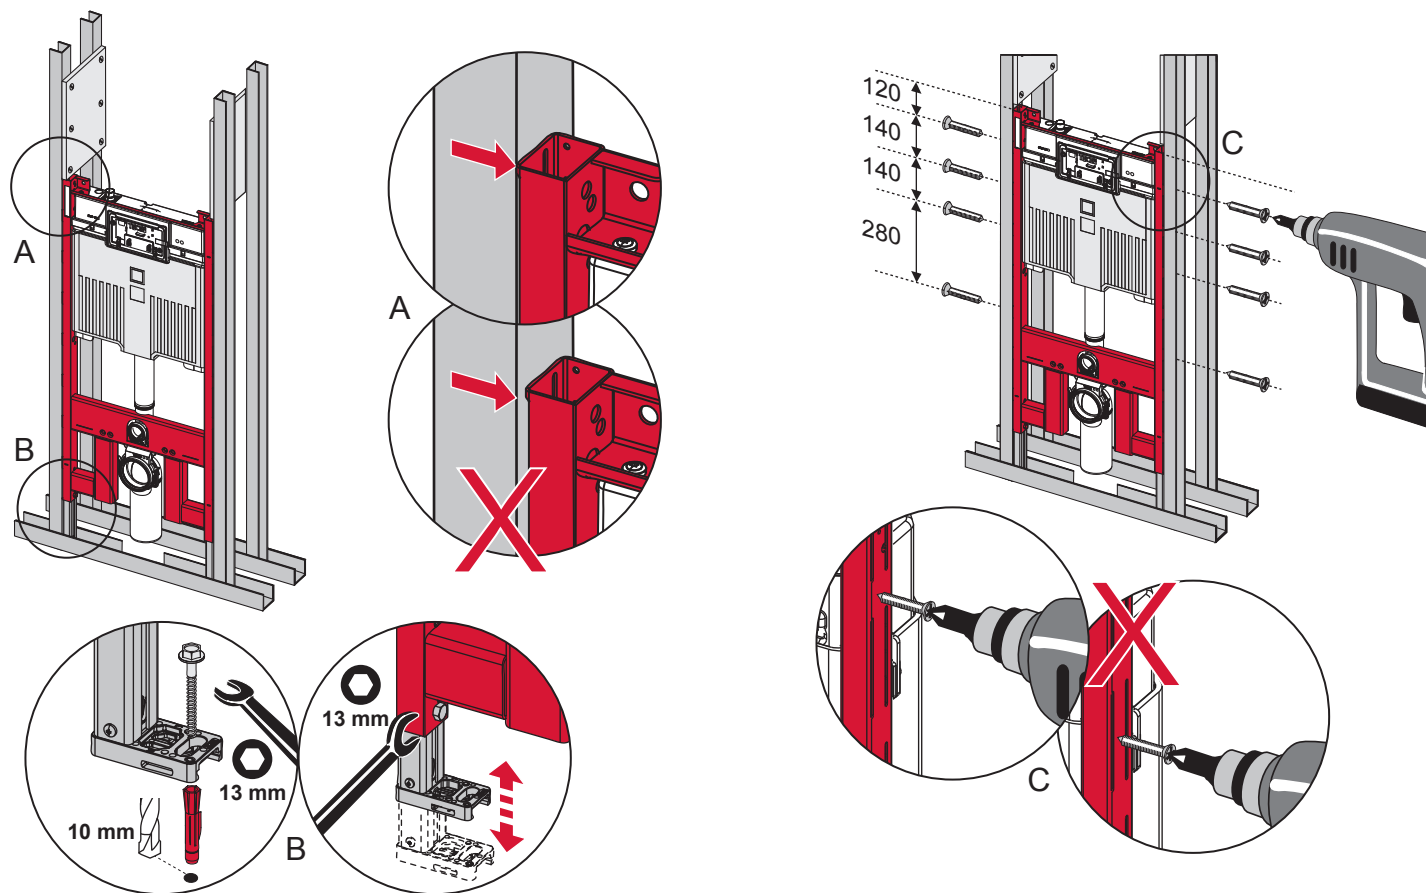

TECEprofil – 9 300 500 / 9 300 501

TECEprofil – 9300500 / 9300501

Eckventil geschlossen

Stop valve closed
 Vanne d'arrêt fermée
 Valvola ad angolo chiusa
 Válvula de ángulo cerrada
 Угловой клапан закрыт
 Zawór kątowy zamknięty