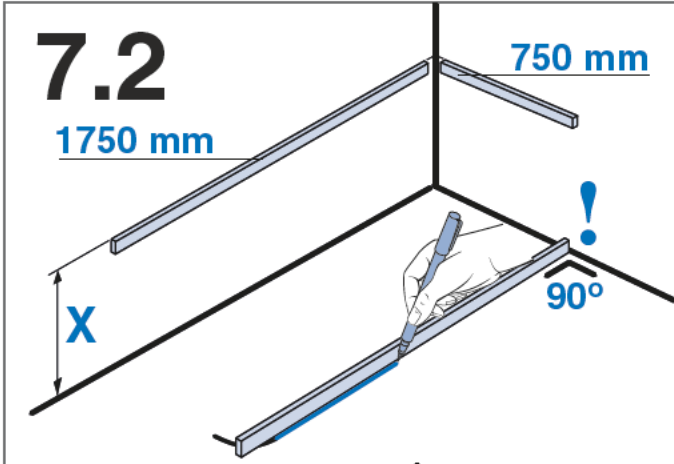

# Collaro bathtubs with panel

- |                                       |                                 |                                 |                                  |
|---------------------------------------|---------------------------------|---------------------------------|----------------------------------|
| <b>DE</b> Montageanleitung            | <b>AR</b> دليل التركيب          | <b>HU</b> Szerelési útmutató    | <b>PT</b> Instruções de montagem |
| <b>EN</b> Installation instructions   | <b>BG</b> Ръководство за монтаж | <b>ID</b> Petunjuk pemasangan   | <b>RO</b> Manual de montaj       |
| <b>ES</b> Instrucciones de montaje    | <b>CS</b> Návod k montáži       | <b>JA</b> 取付説明書                 | <b>SK</b> Návod na montáž        |
| <b>FR</b> Instructions de montage     | <b>DA</b> Monteringsvejledning  | <b>KO</b> 설치 가이드                | <b>SL</b> Navodila za montažo    |
| <b>IT</b> Istruzioni per il montaggio | <b>EE</b> Paigaldusjuhend       | <b>LT</b> Montavimo instrukcija | <b>SV</b> Monteringsanvisning    |
| <b>NL</b> Montagehandleiding          | <b>EL</b> Οδηγίες τοποθέτησης   | <b>LV</b> Montāžas instrukcija  | <b>TH</b> คู่มือการติดตั้ง       |
| <b>RU</b> Инструкция по монтажу       | <b>FI</b> Asennusohje           | <b>NO</b> Monteringsanvisning   | <b>TR</b> Montaj kılavuzu        |
| <b>ZH</b> 安装说明                        | <b>HR</b> Uputa za montažu      | <b>PL</b> Instrukcji montażu    | <b>UK</b> Інструкція з монтажу   |