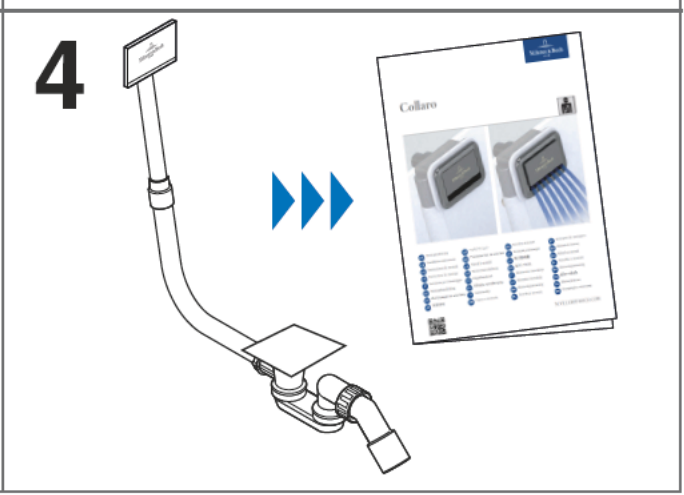

# Collaro bathtubs with panel

- |                                       |                                 |                                 |                                  |
|---------------------------------------|---------------------------------|---------------------------------|----------------------------------|
| <b>DE</b> Montageanleitung            | <b>AR</b> دليل التركيب          | <b>HU</b> Szerelési útmutató    | <b>PT</b> Instruções de montagem |
| <b>EN</b> Installation instructions   | <b>BG</b> Ръководство за монтаж | <b>ID</b> Petunjuk pemasangan   | <b>RO</b> Manual de montaj       |
| <b>ES</b> Instrucciones de montaje    | <b>CS</b> Návod k montáži       | <b>JA</b> 取付説明書                 | <b>SK</b> Návod na montáž        |
| <b>FR</b> Instructions de montage     | <b>DA</b> Monteringsvejledning  | <b>KO</b> 설치 가이드                | <b>SL</b> Navodila za montažo    |
| <b>IT</b> Istruzioni per il montaggio | <b>EE</b> Paigaldusjuhend       | <b>LT</b> Montavimo instrukcija | <b>SV</b> Monteringsanvisning    |
| <b>NL</b> Montagehandleiding          | <b>EL</b> Οδηγίες τοποθέτησης   | <b>LV</b> Montāžas instrukcija  | <b>TH</b> คู่มือการติดตั้ง       |
| <b>RU</b> Инструкция по монтажу       | <b>FI</b> Asennusohje           | <b>NO</b> Monteringsanvisning   | <b>TR</b> Montaj kılavuzu        |
| <b>ZH</b> 安装说明                        | <b>HR</b> Uputa za montažu      | <b>PL</b> Instrukcji montażu    | <b>UK</b> Інструкція з монтажу   |