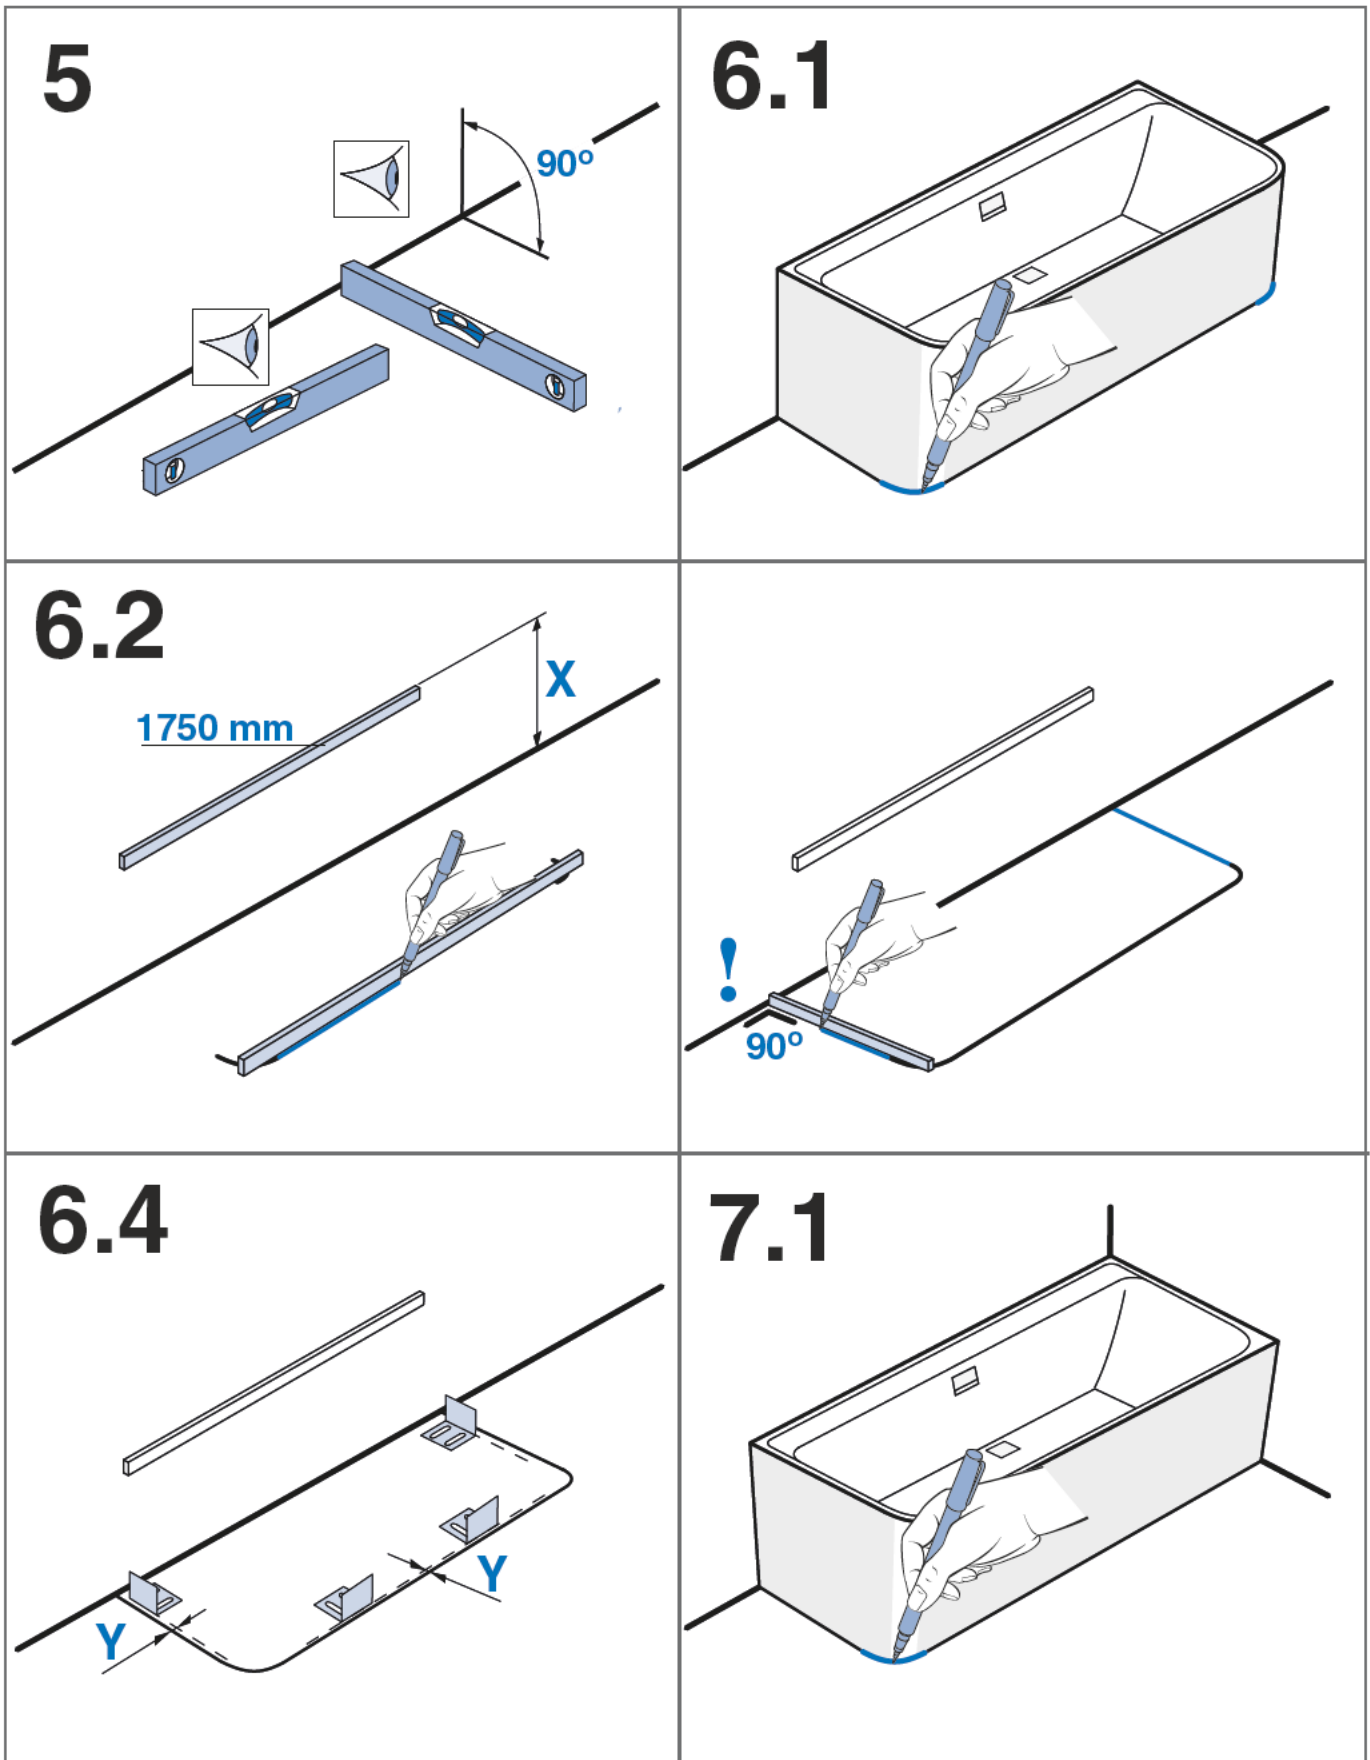

# Collaro bathtubs with panel

- |                                       |                                 |                                 |                                  |
|---------------------------------------|---------------------------------|---------------------------------|----------------------------------|
| <b>DE</b> Montageanleitung            | <b>AR</b> دليل التركيب          | <b>HU</b> Szerelési útmutató    | <b>PT</b> Instruções de montagem |
| <b>EN</b> Installation instructions   | <b>BG</b> Ръководство за монтаж | <b>ID</b> Petunjuk pemasangan   | <b>RO</b> Manual de montaj       |
| <b>ES</b> Instrucciones de montaje    | <b>CS</b> Návod k montáži       | <b>JA</b> 取付説明書                 | <b>SK</b> Návod na montáž        |
| <b>FR</b> Instructions de montage     | <b>DA</b> Monteringsvejledning  | <b>KO</b> 설치 가이드                | <b>SL</b> Navodila za montažo    |
| <b>IT</b> Istruzioni per il montaggio | <b>EE</b> Paigaldusjuhend       | <b>LT</b> Montavimo instrukcija | <b>SV</b> Monteringsanvisning    |
| <b>NL</b> Montagehandleiding          | <b>EL</b> Οδηγίες τοποθέτησης   | <b>LV</b> Montāžas instrukcija  | <b>TH</b> คู่มือการติดตั้ง       |
| <b>RU</b> Инструкция по монтажу       | <b>FI</b> Asennusohje           | <b>NO</b> Monteringsanvisning   | <b>TR</b> Montaj kılavuzu        |
| <b>ZH</b> 安装说明                        | <b>HR</b> Uputa za montažu      | <b>PL</b> Instrukcji montażu    | <b>UK</b> Інструкція з монтажу   |