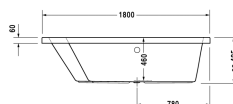

**Paiova Vana # 700216000000000**

**< 1800 mm >**

Vana	Rozměr	Váha	Objednací číslo
s vytvarovaným sklonem pro záda na levé straně, sanitární akrylát , Objem 315 l , water level 365 mm			
<b>Barvy</b>			
00 Bílá			
<b>Varianta</b>			
verze na zabudování, Vana	1800 x 1400 mm	45,000 kg	700216000000000
<b>Vhodné nastavení</b>			
Úchyt vanový chrom			792804
<b>Vhodné produkty</b>			
Kotva vany pro upevnění a podpěru van a sprchovacích vaniček ke stěně, 3 kusy,			790103
Podložka šije pro Paiova, materiál: polyuretan, bílá,			790001
Těsnění k vaně pro zvukovou izolaci, délka: 3300 mm, Šířka: 70 mm,			790126
Nohy pro vany a sprchové vaničky z akrylátu, s boční délkou ≥ 1500 mm, výškově nastavitelné od 140 - 220 mm s protihlukovou sadou pro vaničky, 3 kusy,			790105
Nosič vany pro # 700216,			791422
Odpadní a přetoková armatura Quadroval s přítokem na dně, chrom, pro vany , dlouhé provedení , **, průměr odpadu 52 mm, Délka bovdenu 1070 mm,			791230
Protihluková sada pro vany z akrylátu ****, Obsah: Zvuková izolace-kotva vany, živicové rohože, stěnový profil # 790126,			791368
Odpadní a přetoková armatura Quadroval chrom, pro vany s centrálním odtokem, průměr odpadu 52 mm, délka bovdenu 850 mm,			792206
Odpadní a přetoková armatura Quadroval s přítokem, chrom, *, pro vany s centrálním odtokem, průměr odpadu 52 mm, délka bovdenu 850 mm,			792207

*Na všech výkresech jsou uvedeny všechny potřebné rozměry (mm), které podléhají běžným tolerancím. Přesné rozměry lze zjistit pouze*

**Paiova Vana # 700216000000000**

**|< 1800 mm >|**

---

*přímo na výrobku.*