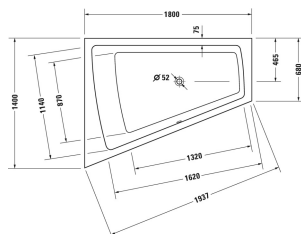

**Paiova Vana # 700216000000000**

**< 1800 mm >**

Vana	Rozměr	Váha	Objednací číslo
s vytvarovaným sklonem pro záda na levé straně, sanitární akrylát , Objem 315 l , water level 365 mm			
<b>Barvy</b>			
00 Bílá			
<b>Varianta</b>			
verze na zabudování, Vana	1800 x 1400 mm	45,000 kg	700216000000000
<b>Vhodné nastavení</b>			
Úchyt vanový chrom			792804
<b>Vhodné produkty</b>			
Kotva vany pro upevnění a podpěru van a sprchovacích vaniček ke stěně, 3 kusy,			790103
Podložka šije pro Paiova, materiál: polyuretan, bílá,			790001
Těsnění k vaně pro zvukovou izolaci, délka: 3300 mm, Šířka: 70 mm,			790126
Nohy pro vany a sprchové vaničky z akrylátu, s boční délkou ≥ 1500 mm, výškově nastavitelné od 140 - 220 mm s protihlukovou sadou pro vaničky, 3 kusy,			790105
Nosič vany pro # 700216,			791422
Odpadní a přetoková armatura Quadroval s přítokem na dně, chrom, pro vany , dlouhé provedení , **, průměr odpadu 52 mm, Délka bovdenu 1070 mm,			791230
Protihluková sada pro vany z akrylátu ****, Obsah: Zvuková izolace-kotva vany, živicové rohože, stěnový profil # 790126,			791368
Odpadní a přetoková armatura Quadroval chrom, pro vany s centrálním odtokem, průměr odpadu 52 mm, délka bovdenu 850 mm,			792206
Odpadní a přetoková armatura Quadroval s přítokem, chrom, *, pro vany s centrálním odtokem, průměr odpadu 52 mm, délka bovdenu 850 mm,			792207

*Na všech výkresech jsou uvedeny všechny potřebné rozměry (mm), které podléhají běžným tolerancím. Přesné rozměry lze zjistit pouze*

**Paiova Vana # 700216000000000**

**|< 1800 mm >|**

---

*přímo na výrobku.*