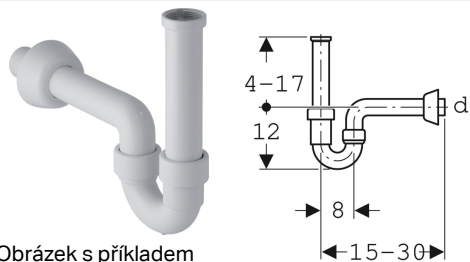

Trubková zápachová uzávěrka Geberit pro umyvadlo a bidet, vývod vodorovný

Obrázek s příkladem

Účel použití

- Pro umyvadla
- Pro bidety

Vlastnosti

- Kontrola jakosti dle EN 274-3

Obsah dodávky

- Připojovací trubka s vnitřním závitem
- Připojovací koleno

- Vývod vodorovný

Technické údaje

Výška vodního uzávěru	70 mm
Materiál	PP

- Nástěnná růžice

Pol. č.	Barva / povrch	d, ø	G
151.100.11.1	Alpská bílá	40 mm	1 1/4 "