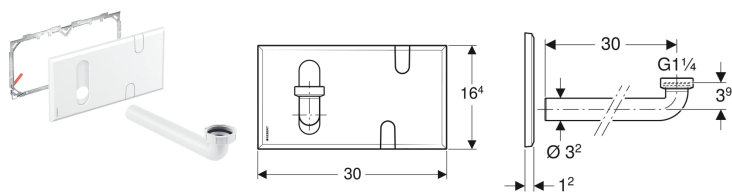

## Krycí deska Geberit pro funkční box pod omítku a zápachová uzávěrka pod omítku

Obrázek s příkladem

### Účel použití

- K zakrytí servisního otvoru umyvadlových armatur Geberit s funkčním boxem pod omítku a zápachovou uzávěrkou pod omítku

- Výhradně k použití s Geberit Duofix

### Technické údaje

Materiál

Plast

### Obsah dodávky

- Krycí deska
- Upevňovací rámeček
- Připojovací koleno  $\varnothing$  32 mm

- Ploché těsnění
- Upevňovací materiál

**Pol. č.**            **Barva / povrch**

116.426.11.1    Alpská bílá