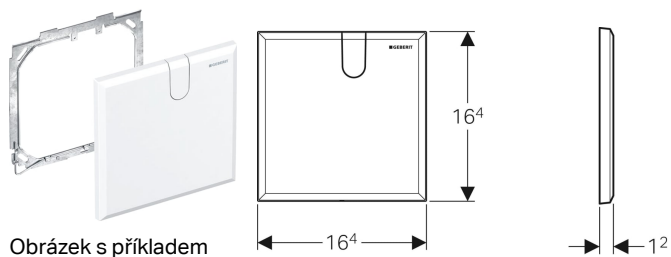

Krycí deska Geberit pro funkční box pod omítku

Účel použití

- K zakrytí servisního otvoru umyvadlových armatur Geberit s funkčním boxem pod omítku

- K zakrytí servisního otvoru boxů pro hrubou montáž Geberit pro Gateway

Technické údaje

Materiál | Plast

Obsah dodávky

- Krycí deska
- Upevňovací rámeček
- Upevňovací materiál

Pol. č.	Barva / povrch
116.425.11.1	Alpská bílá