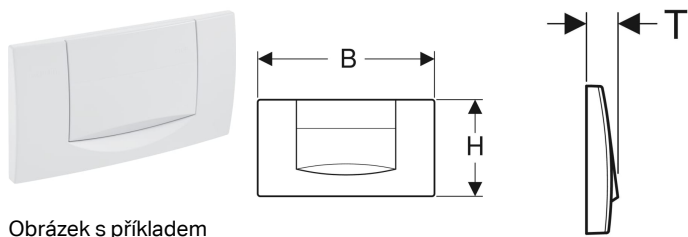

Ovládací tlačítko Geberit 200F, pro splachování Start/Stop

Obrázek s příkladem

Účel použití

- Ke spuštění splachování u Twinline splachovacích nádržek pod omítku

Vlastnosti

- Ovládání zepředu

Obsah dodávky

- Upevňovací rámeček
- Tyčka tlačítka

- Funkční díl Stop
- Upevňovací materiál

Pol. č.	Barva / povrch	Popis materiálu	B	H	T
115.222.11.1	Bílá	Plast	34 cm	18.5 cm	3.9 cm
115.222.21.1	Pochromovaná lesklá	Plast	34 cm	18.5 cm	3.9 cm
115.222.46.1	Pochromovaná matná	Plast	34 cm	18.5 cm	3.9 cm

Příslušenství

- Prodlužovací Geberit souprava pro splachovací nádržky pod omítku Delta a Twinline