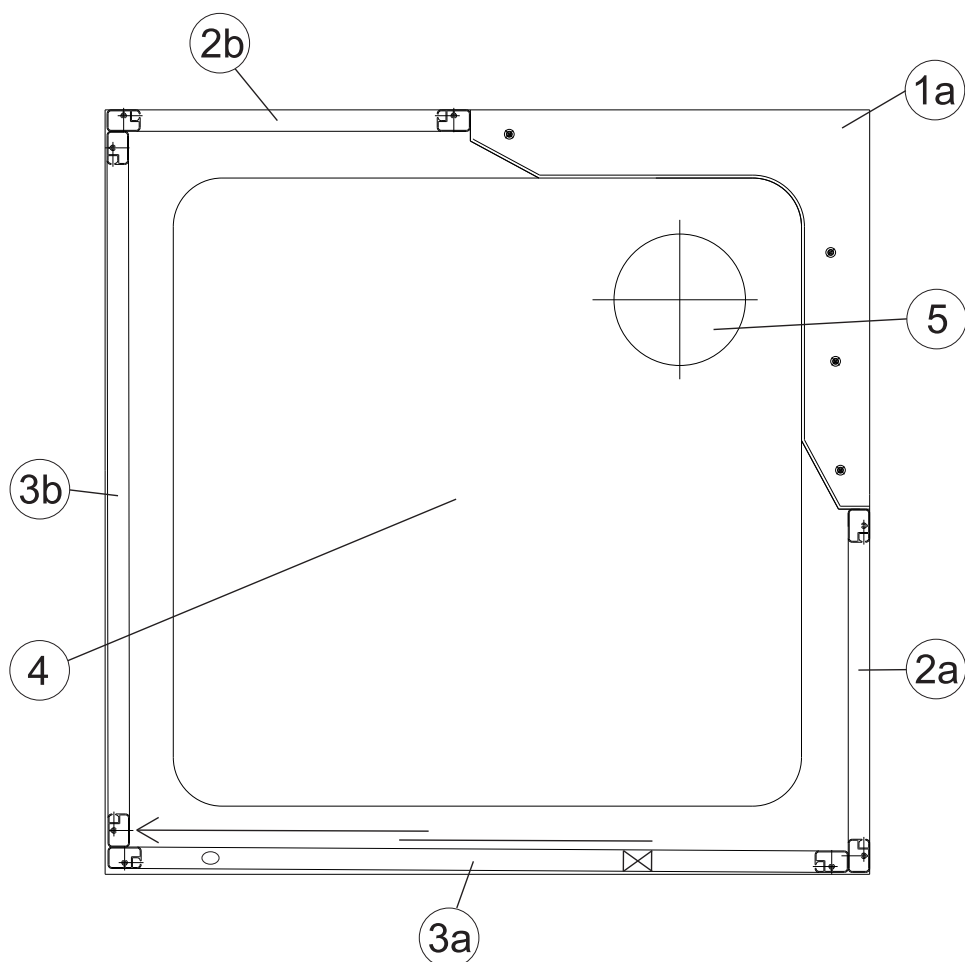

Sprchový box

ASBP 3 - 80

ASBP 3 - 90

HM ASBP3 - 90

platí pro výrobky zhotovené od května 2005

1a. Rohový plastový díl 80,90	1 ks
2a. Zadní pevná stěna pravá 80, 90	1 ks
b. Zadní pevná stěna levá 80, 90	1 ks
3a. Trojdílné posuvné dveře 80,90	1 ks
b. Boční pevná stěna 80, 90	1 ks
Samostatný výrobek	
4. Sprchová vanička ANGELA 80, 90	1 ks
5. Sprchový sifon $\varnothing$ 90	1 ks