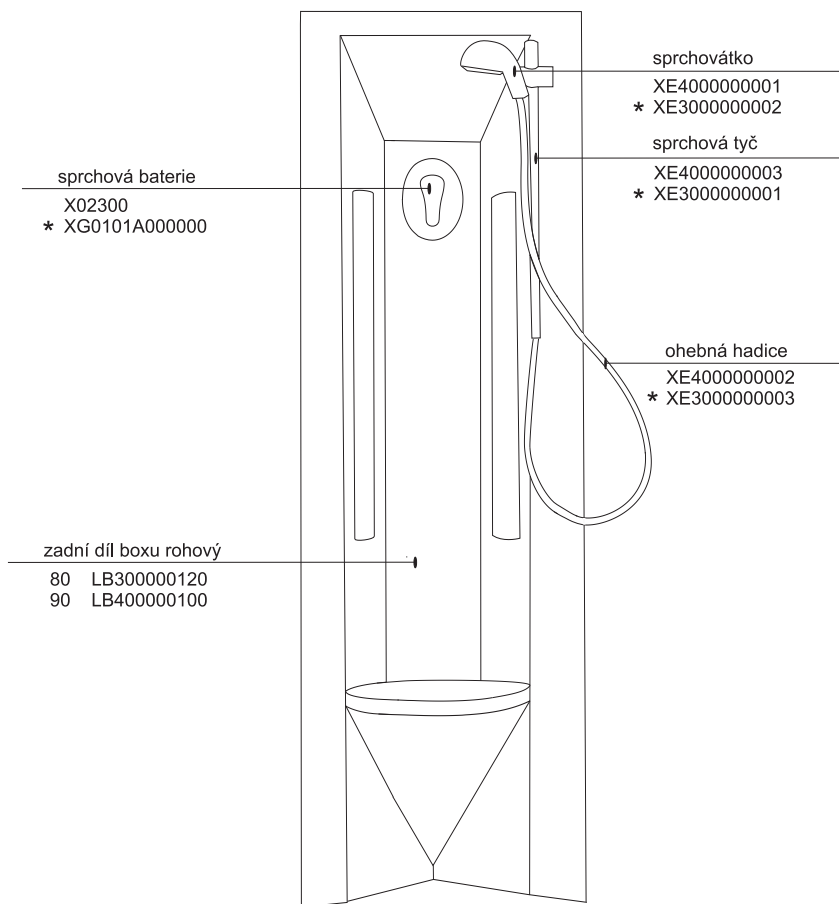

ASBP 3 - 90

HM ASBP3 - 90

platí pro výrobky zhotovené od května 2005

1a. Rohový plastový díl 80,90	1 ks
2a. Zadní pevná stěna pravá 80, 90	1 ks
b. Zadní pevná stěna levá 80, 90	1 ks
3a. Trojdílné posuvné dveře 80,90	1 ks
b. Boční pevná stěna 80, 90	1 ks
Samostatný výrobek	
4. Sprchová vanička ANGELA 80, 90	1 ks
5. Sprchový sifon \varnothing 90	1 ks

1a - rohový plastový díl 80,90 * HM 90

2a, 2b zadní díl - pevná stěna P (L) 80, 90

3a

ASDP 3 - 80 - 90

platí pro výrobky zhotovené od května 2005

ASDP3	Sklo PS a 1. dv.	Sklo 2. dv.	Hl. vodící profil "A"	Hl. vodící profil "B"	Vod. profil 1. dv.	Vod. profil 2. dv.
80	X4Z130H98216	X4Z130H98231	XVB1250910750	XVB1251010750	XVA0472810242	XVB1270210257
90	X4Z130H98250	X4Z130H98265	XVB1251110850	XVB1251210850	XVA0472910276	XVB1270310291