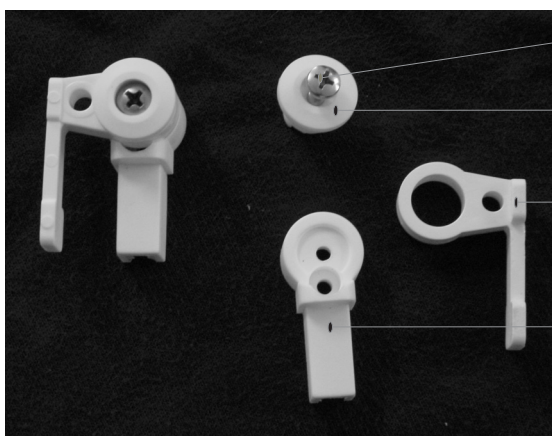

dodává se jako komplet

šroub M5 x 30

X90085050300

čep závěsu pivot. dveří

X85300000000

plast. kluzák 15 F

X815F0000000

tělo závěsu pivot. dveří

X85200000000

Závěs otočný

hlavní vod. profil 7563

zavěs jednostranný

univ. profil dveří 7566

plast - rohový spoj 17

X81700000000

Závěs - komplet

šroub M4 x 16 X90085040160

matice M4 X93000040025

čep otoč. závěsu 15C

X815C0000000

plast. kluzák jednostr. 15B

X815B0000000

plast. tělo závěsu 15A

X815A0000000