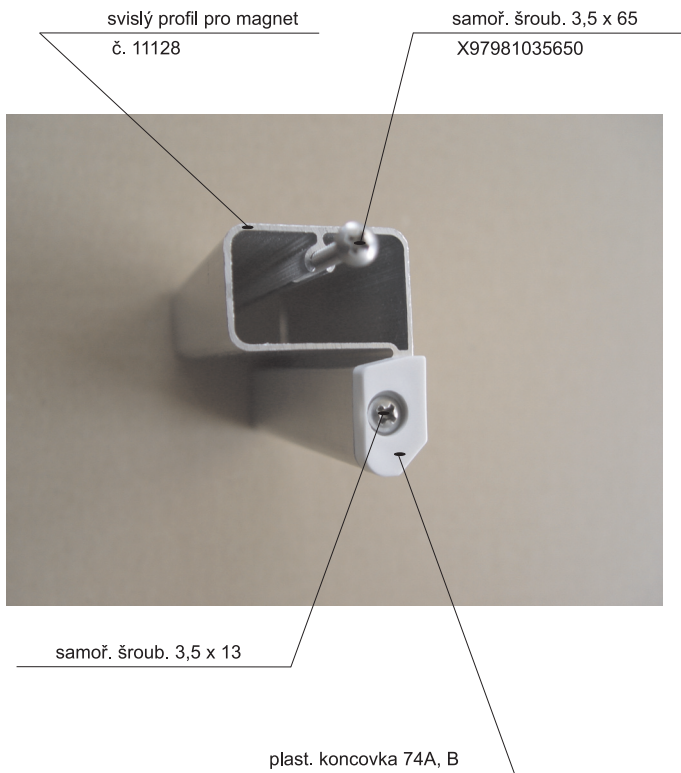

Alternativa s oboustranným kluzákem

plast. kluzák oboustranný 15D

X815D0000000

Hlavní vodící profil - 2 drážky
11125

Profil pevné stěny
11129

Hl. vodící profil boxový
11227

Rohový spoj č. 77 X87700000001

plastová koncovka 74A, B
X874A0000001 > pár
X874B0000001 >