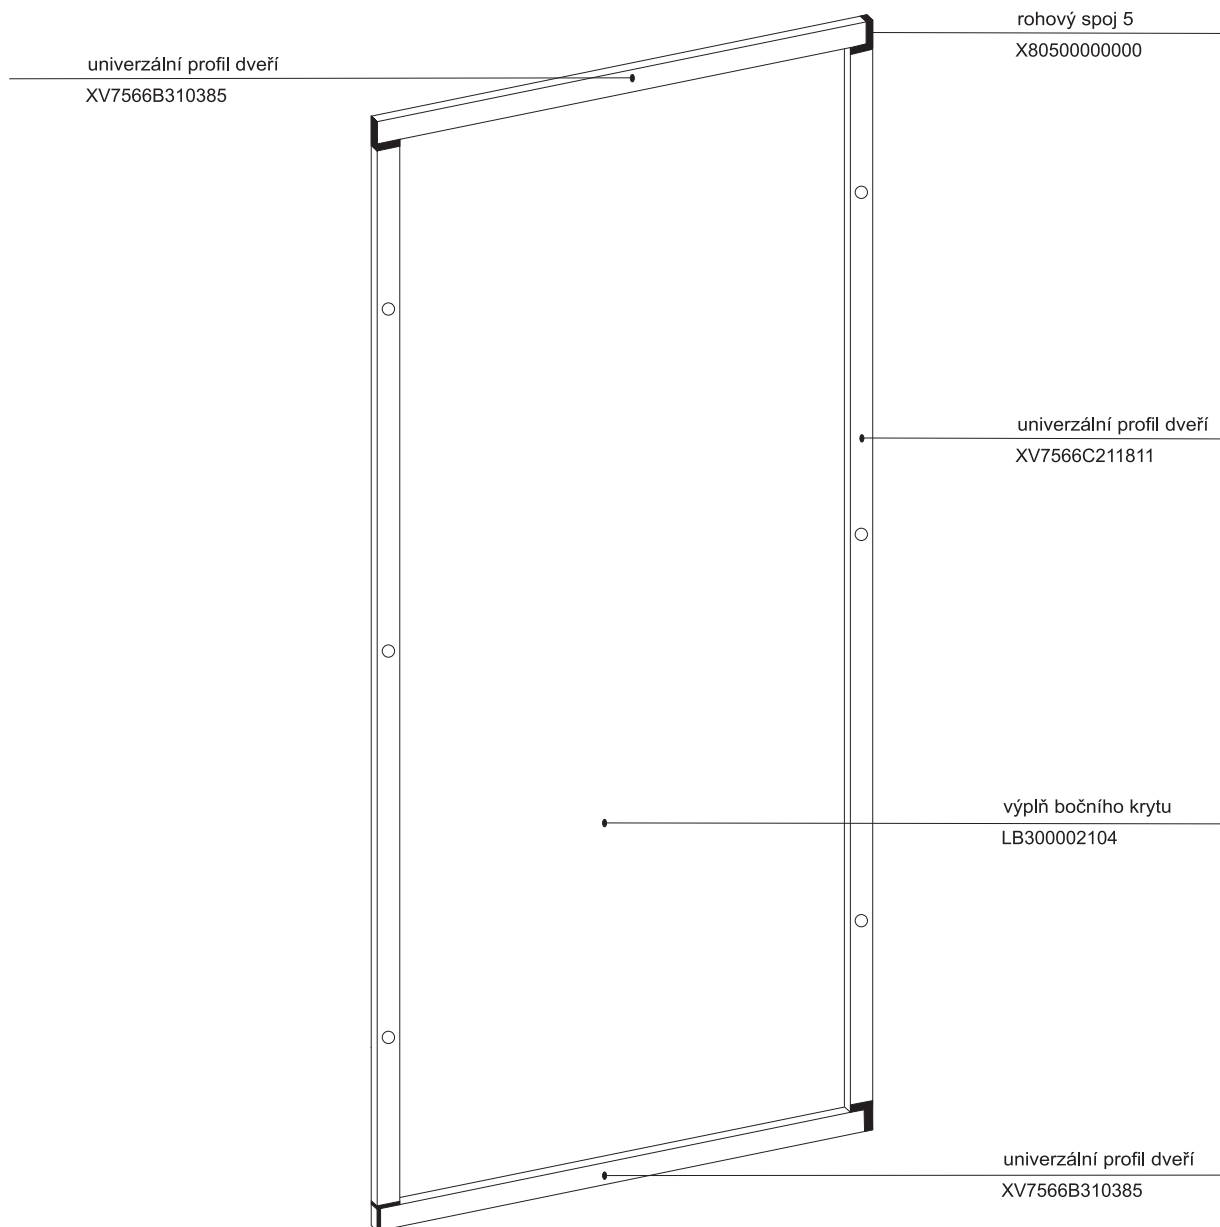

Boční kryt boxu ASB - výšky 1880 mm

pro výrobky vyrobené od května 2005