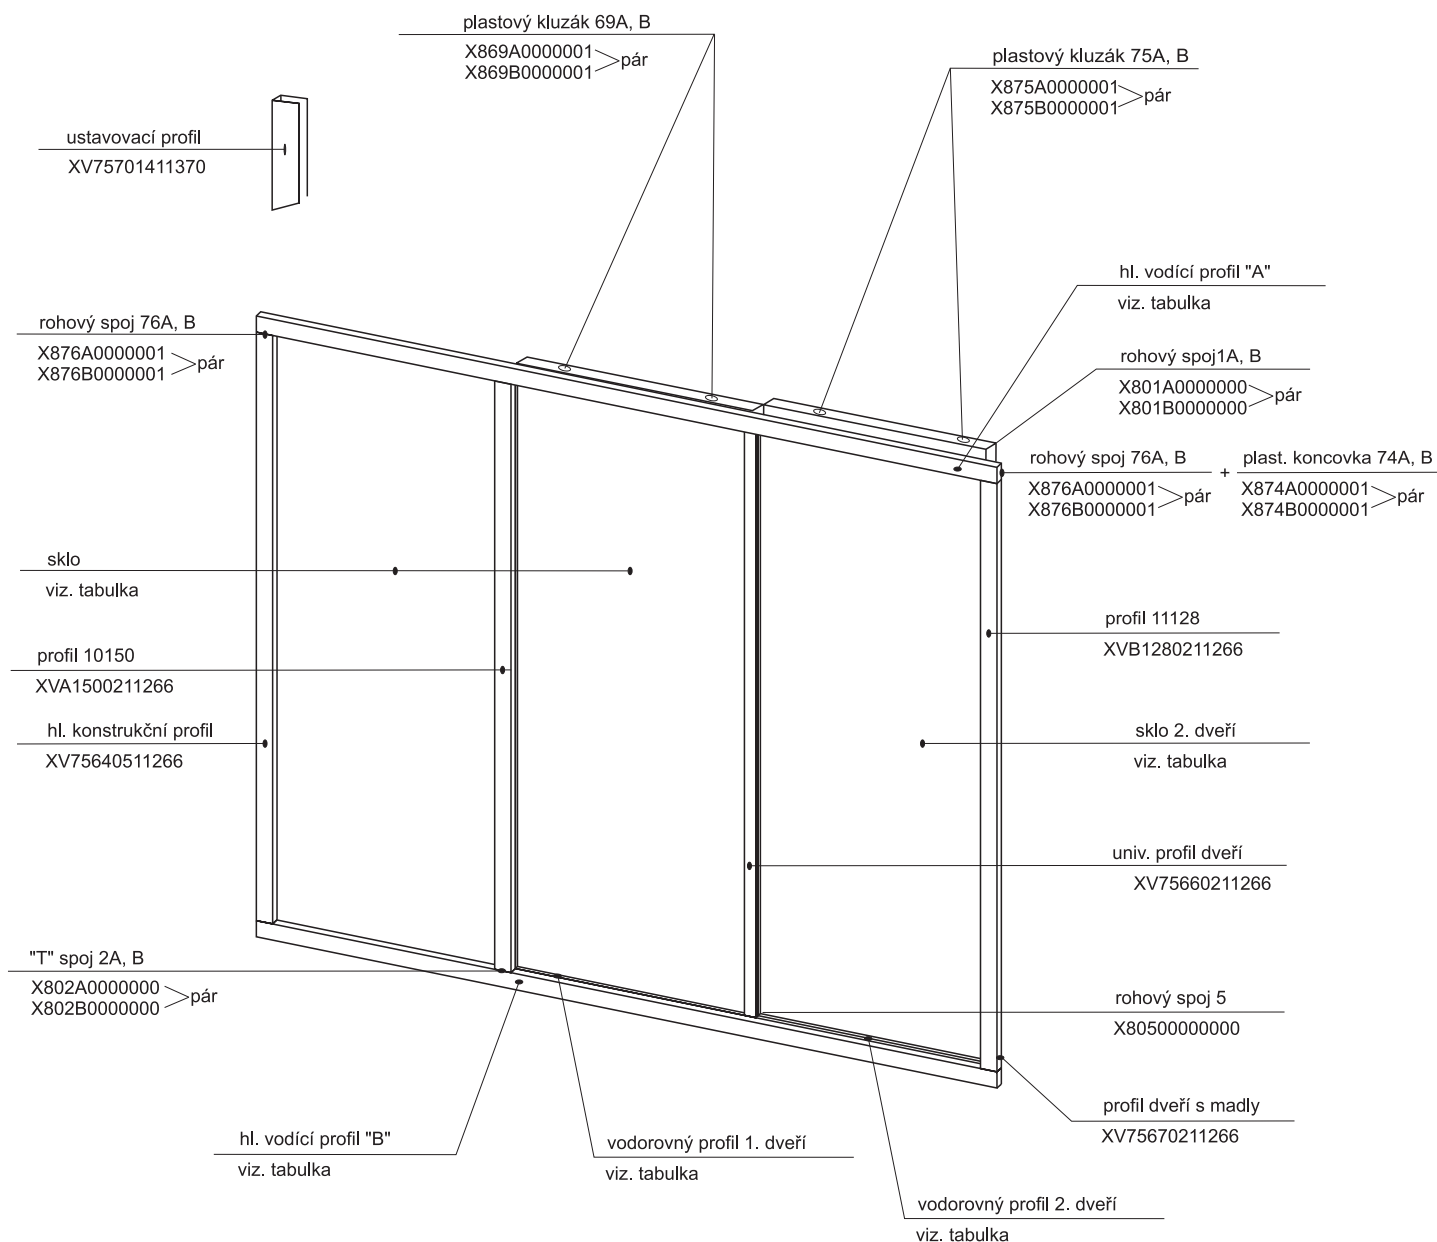

AVDP3 - 120

- 140

- 150

- 160

- 170

- 180

SDP3	Hl. vodící profil "A"	Hl. vodící profil "B"	Skla PS a 1. dveří	Skla 2. dveří	Vodorovný profil 1. dveří 10047	Vodorovný profil 2. dveří 11127
120	XVB1251711150	XVB1251811150	X4Z130C88350	X4Z130C88365	XVA0471810376	XVB1270610391
140	XVB1252111350	XVB1252211350	X4Z130C88416	X4Z130C88431	XVA0473310442	XVB1270810457
150	XVB1252311450	XVB1252411450	X4Z130C88450	X4Z130C88465	XVA0472010476	XVB1270910491
160	XVB1252511550	XVB1252611550	X4Z130C88483	X4Z130C88498	XVA0473410509	XVB1271010524
170	XVB1252711650	XVB1252811650	X4Z130C88516	X4Z130C88531	XVA0473510542	XVB1271110557
180	XVB1252911750	XVB1253011750	X4Z130C88550	X4Z130C88565	XVA0473610576	XVB1271210591