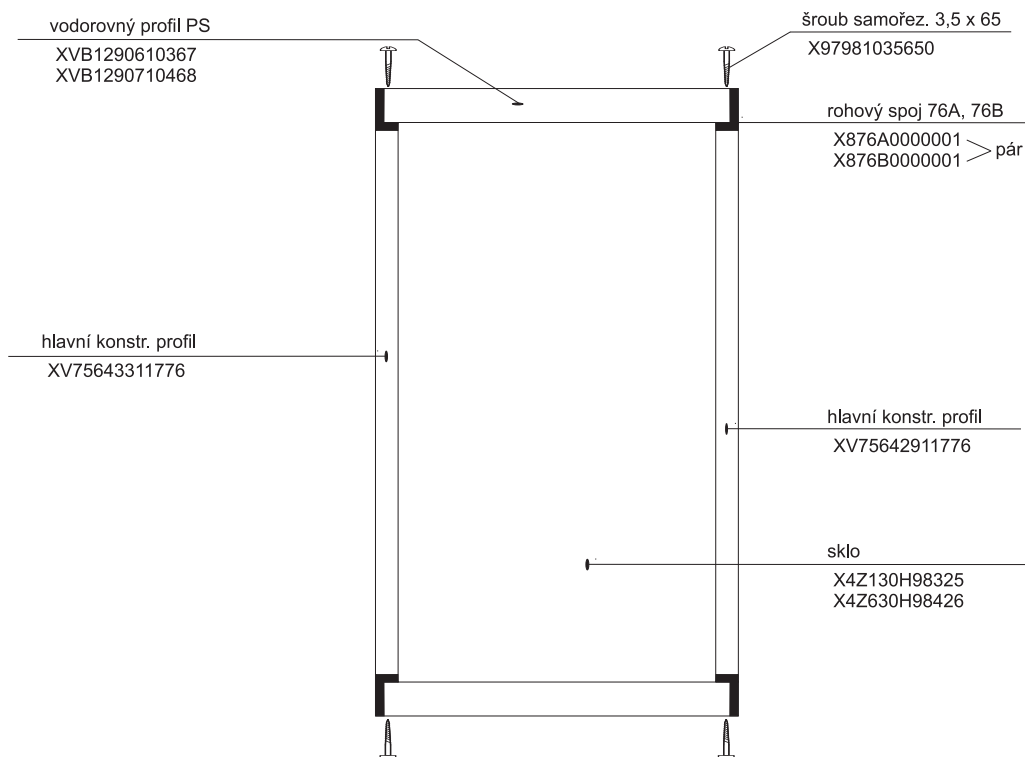

Sprchový box

ASBRV 2 - 80

ASBRV 2 - 90

HM ASBRV 2 - 90

platí pro výrobky zhotovené od května 2005

1a. Rohový plastový díl 80,90	1 ks
2a. Zadní pevná stěna pravá 80, 90	1 ks
b. Zadní pevná stěna levá 80, 90	1 ks
3a. Rohový vstupní díel ASRV2 80,90	2 ks
Samostatný výrobek	
4. Sprchová vanička ANGELA 80, 90	1 ks
5. Sprchový sifon Ø 90	1 ks

1a - rohový plastový díl 80,90 * HM 90

2a, 2b zadní díl - pevná stěna P (L) 80, 90

3a

ASRV 2 - 80 - 90

platí pro boxy zhotovené od května 2005

Boční kryt boxu

pro výrobky vyrobené do dubna 2005

Boční kryt boxu ASB - výšky 1880 mm