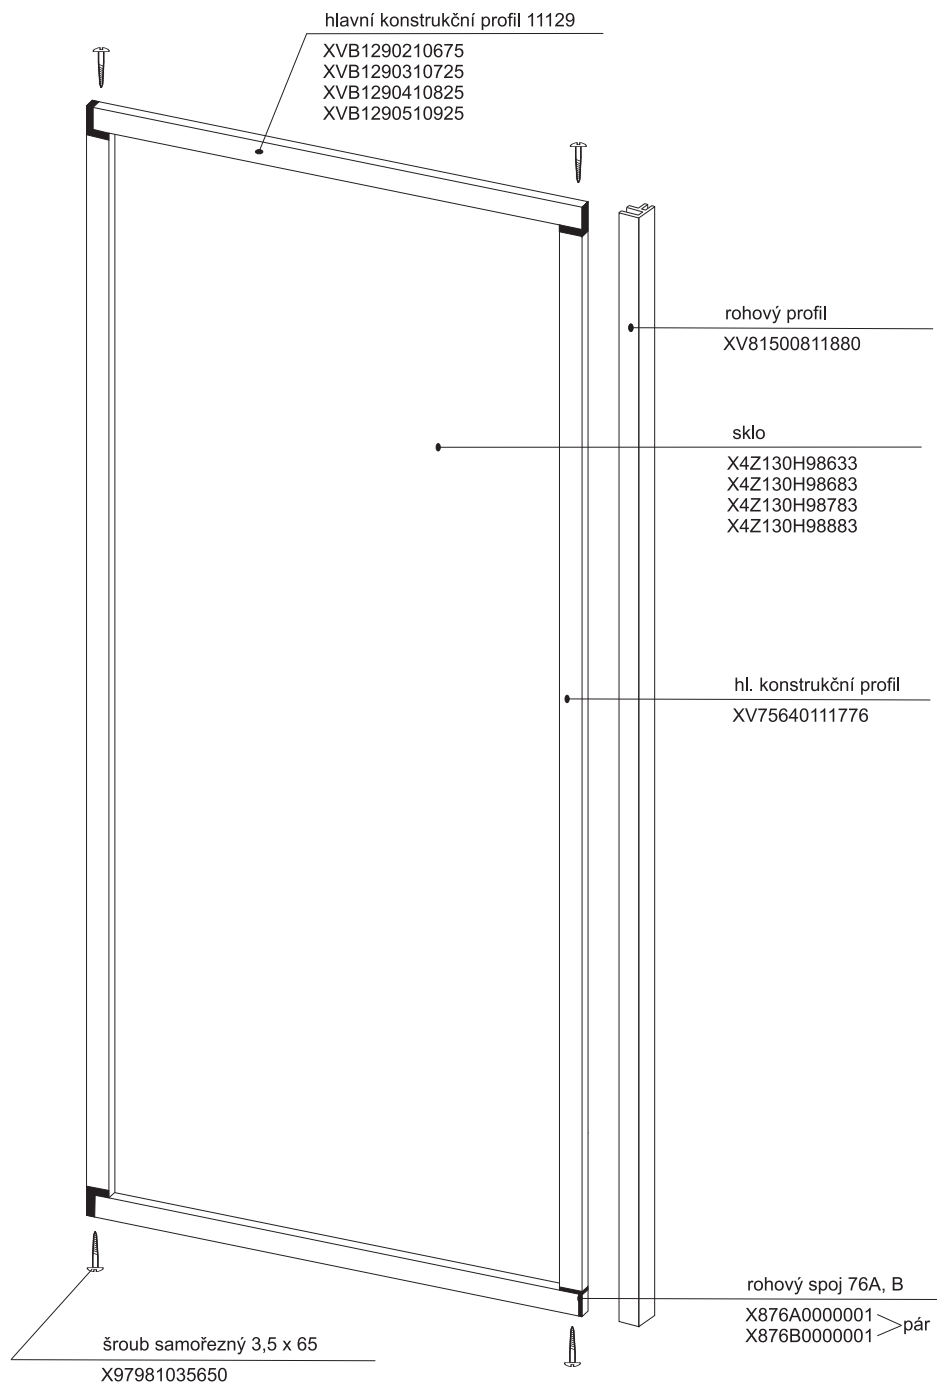

APSS - 75 - 80 - 90 - 100

pro výrobky od roku 2005