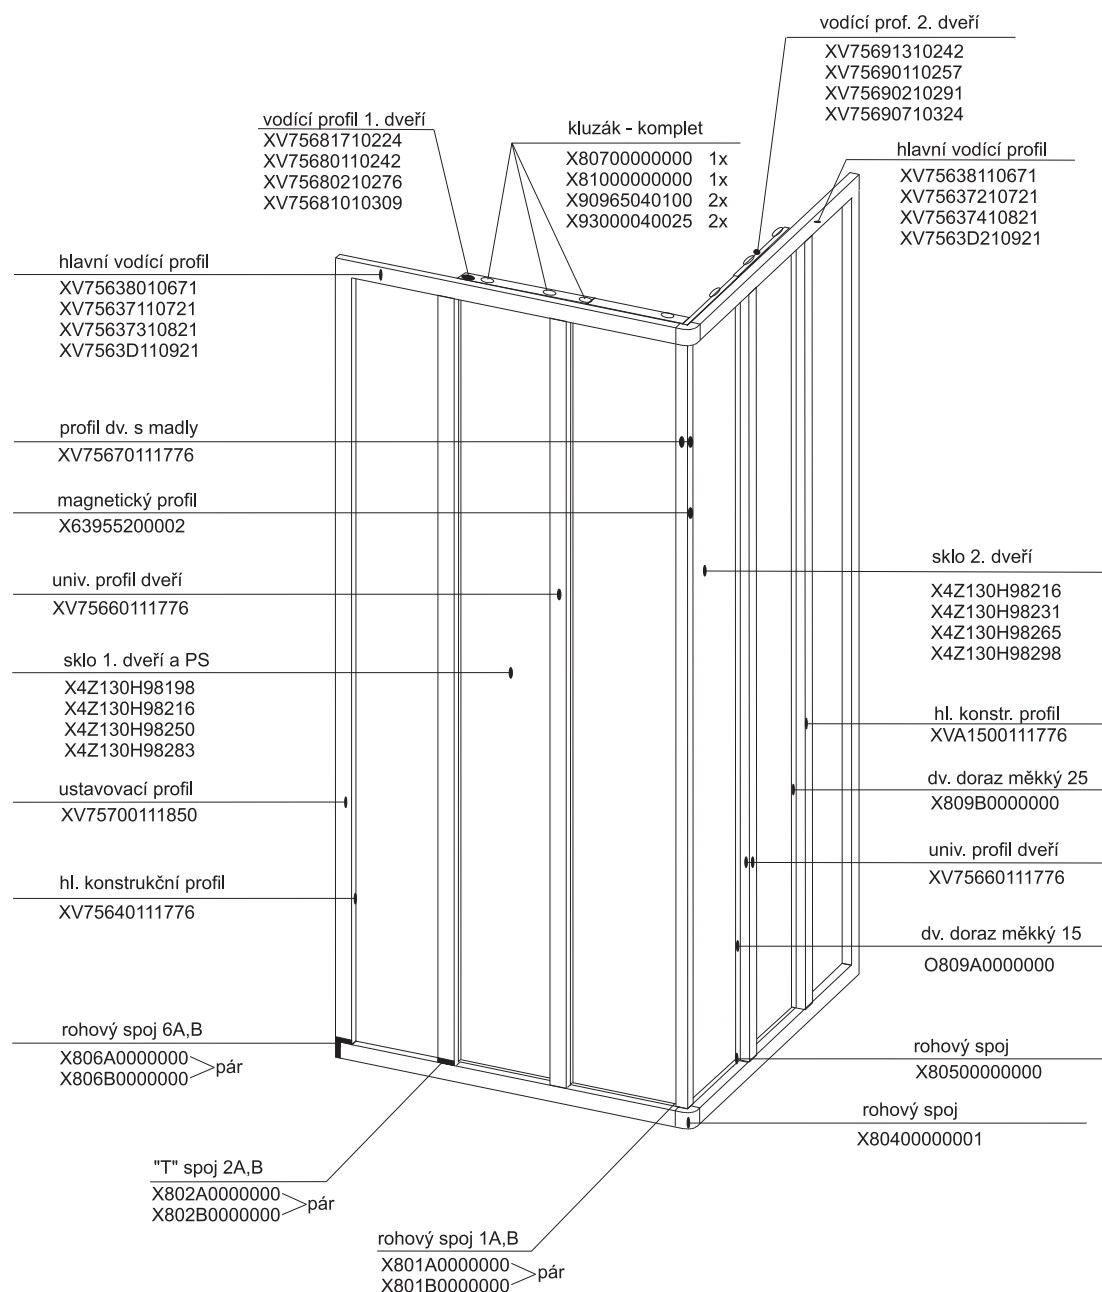

pro výrobky od 01/2005 se systémem antiblock
(s plastovým profilem 68 a kluzáky J69)

SRV3 - 75

- 80

- 90

- 100

ASRV3 - 75

- 80
- 90
- 100

pro výroby od 01/2005 se systémem antiblock
(s plastovým profilem 68 a kluzáky J69 a 75)