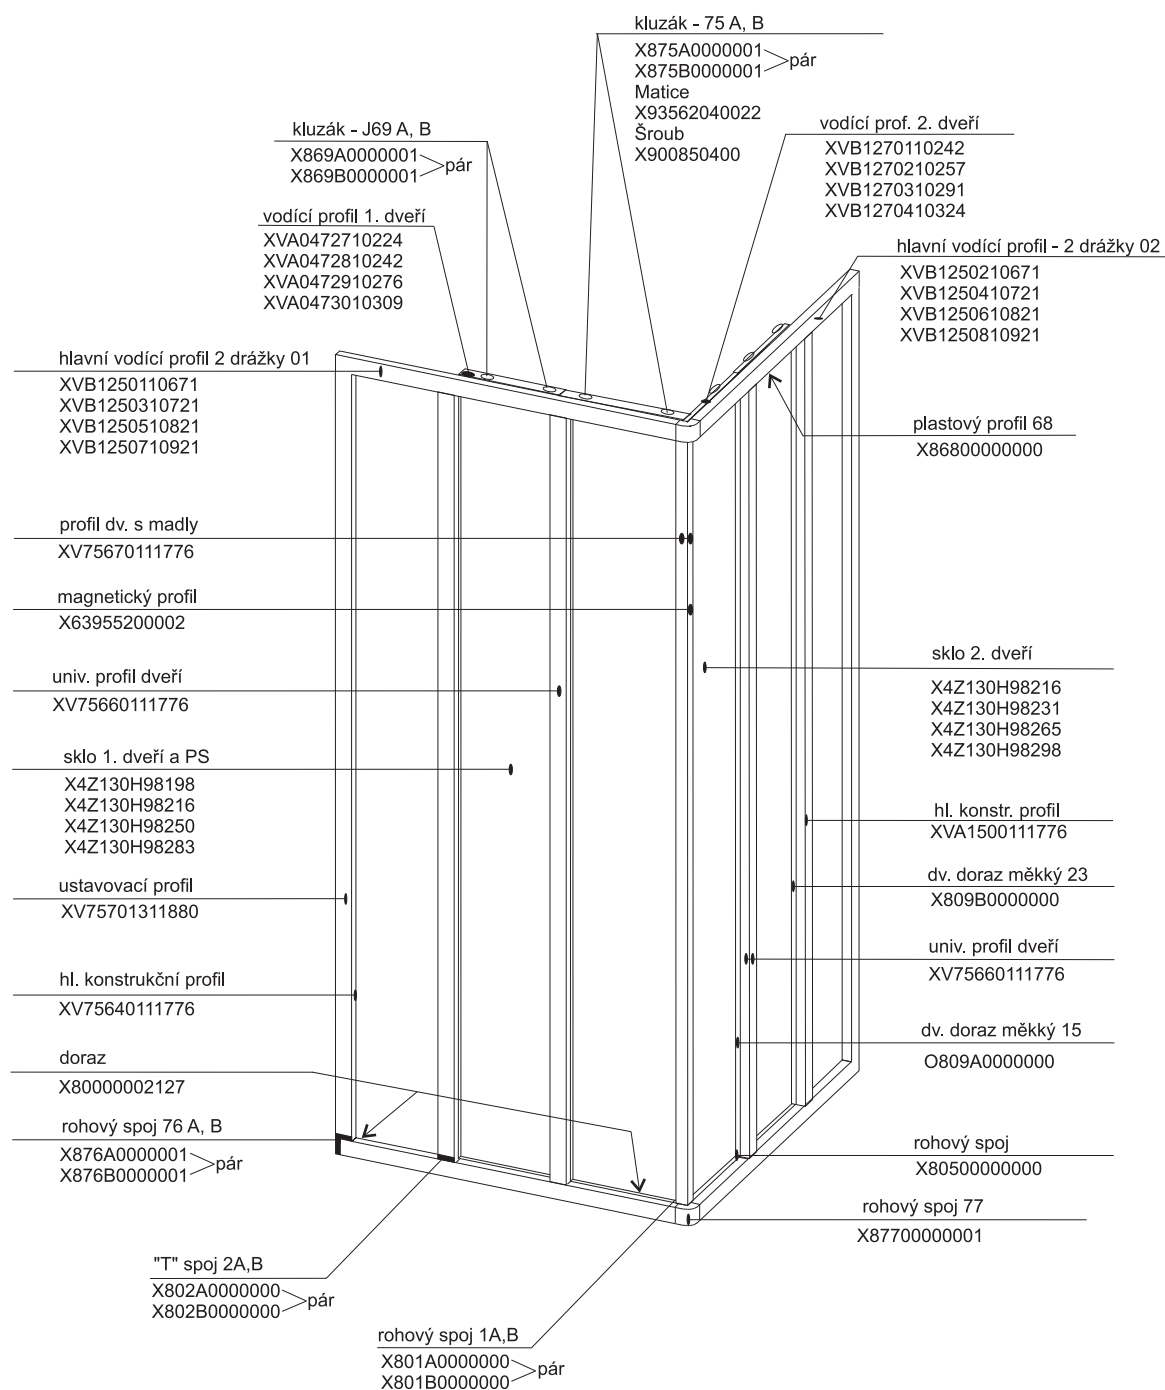

pro výrobky od 01/2005 se systémem antiblock
(s plastovým profilem 68 a kluzáky J69)

SRV3 - 75

- 80

- 90

- 100

ASRV3 - 75

- 80
- 90
- 100

pro výroby od 01/2005 se systémem antiblock
(s plastovým profilem 68 a kluzáky J69 a 75)