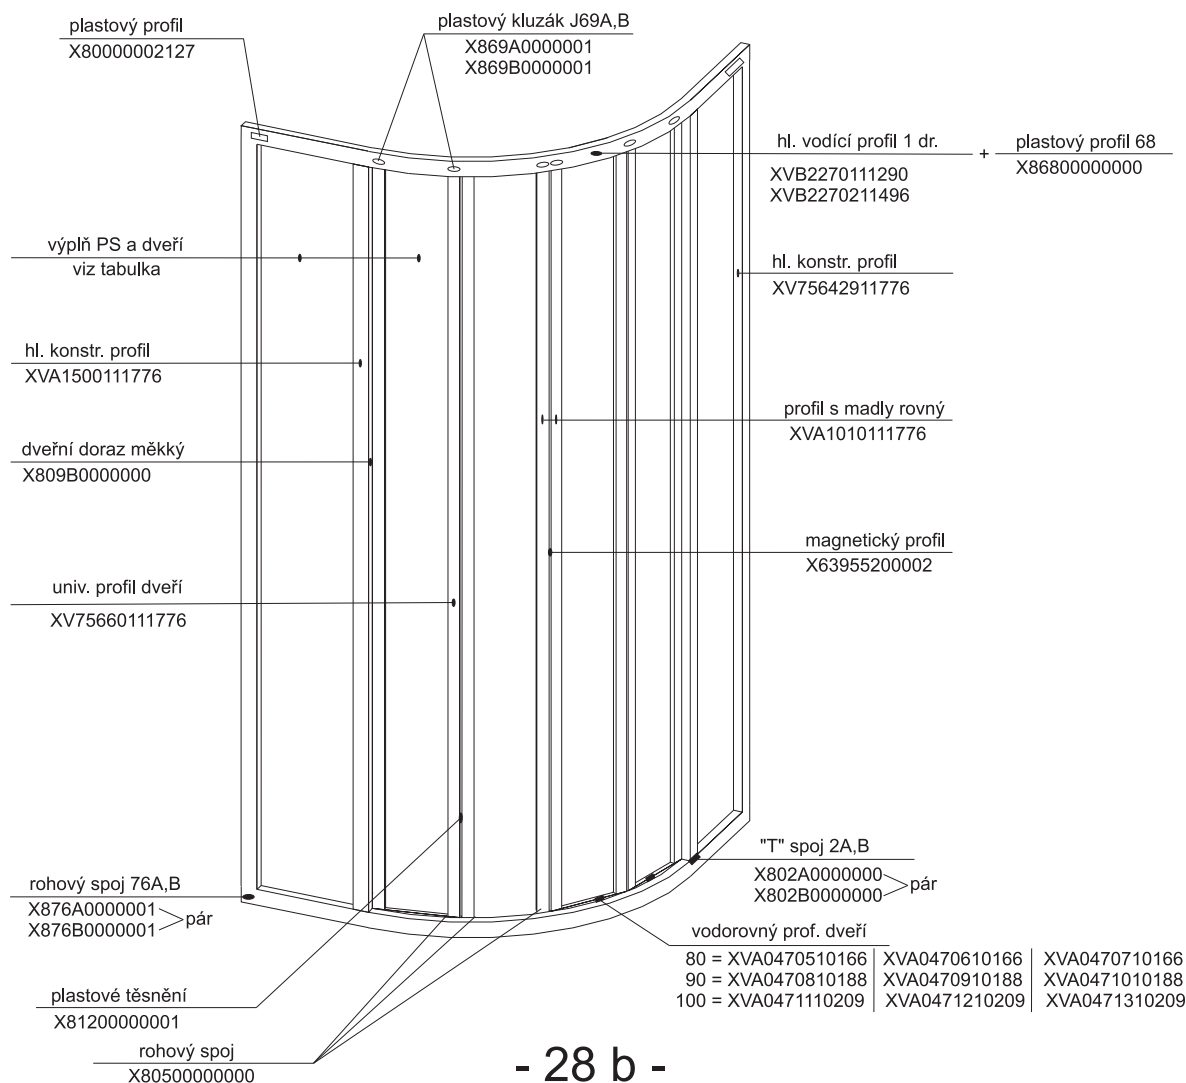

ASKKP 6 - s jednodrážkovým hl. vodícím profilem, kluzáky J69 a plastovým profilem 68

platí pro boxy zhotovené od května 2005

Výplň	Typ - rozměr v mm (pevná stěna/dveře)		
		ASKKP6 - 80 1798 x 265 1798 x 140	ASKKP6 - 90 1798 x 325 1798 x 162
Pearl	X41125H98265 X41125H98140	X41125H98325 X41125H98162	
Transparent	X4Z130H98265 X4Z130H98140	X4Z130H98325 X4Z130H98162	
Grape	X4G130H98265 X4G130H98140	X4G130H98325 X4G130H98162	
Strip	X4ZP30H98265 X4ZP30H98140	X4ZP30H98325 X4ZP30H98162	
Smoke	X4Z430H98265 X4Z430H98140	X4Z430H98325 X4Z430H98162	
Rain	X44125H98265 X44125H98140	X44125H98325 X44125H98162	

Výrobek	SIČ
plastový profil zasklívací tvrdý 8	X80800000000
šroub samořezný 3,5 x 6,5	X97981035065
šroub samořezný 3,5 x 13	X97981035130
šroub samořezný 3,5 x 38	X97981035380
šroub samořezný 3,5 x 65	X97981035650