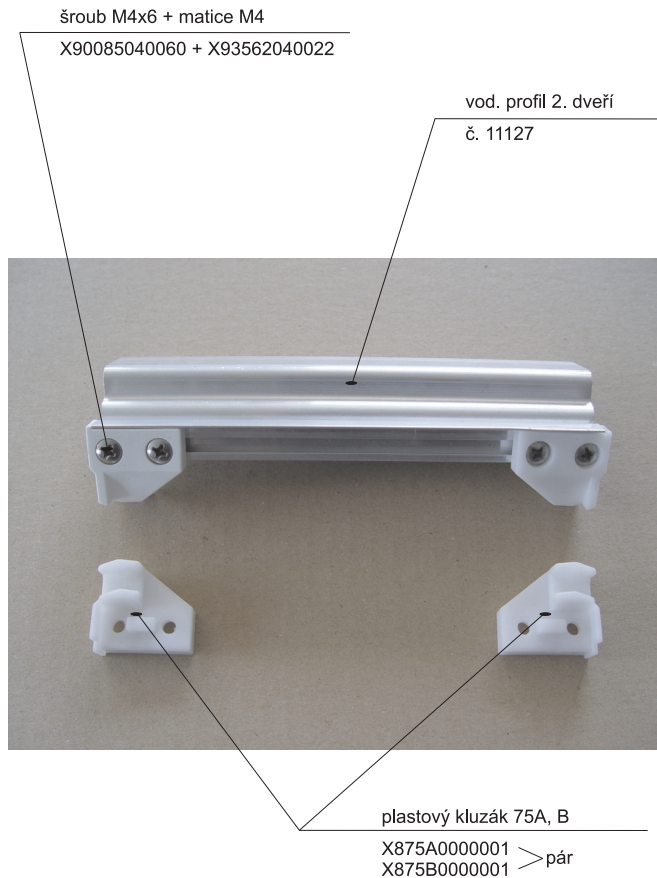

Alternativa s oboustranným kluzákem

plast. kluzák oboustranný 15D

X815D0000000

Hlavní vodící profil - 2 drážky
11125

Profil pevné stěny
11129

Hl. vodící profil boxový
11227

Rohový spoj č. 77 X87700000001

plastová koncovka 74A, B
X874A0000001 > pár
X874B0000001 >