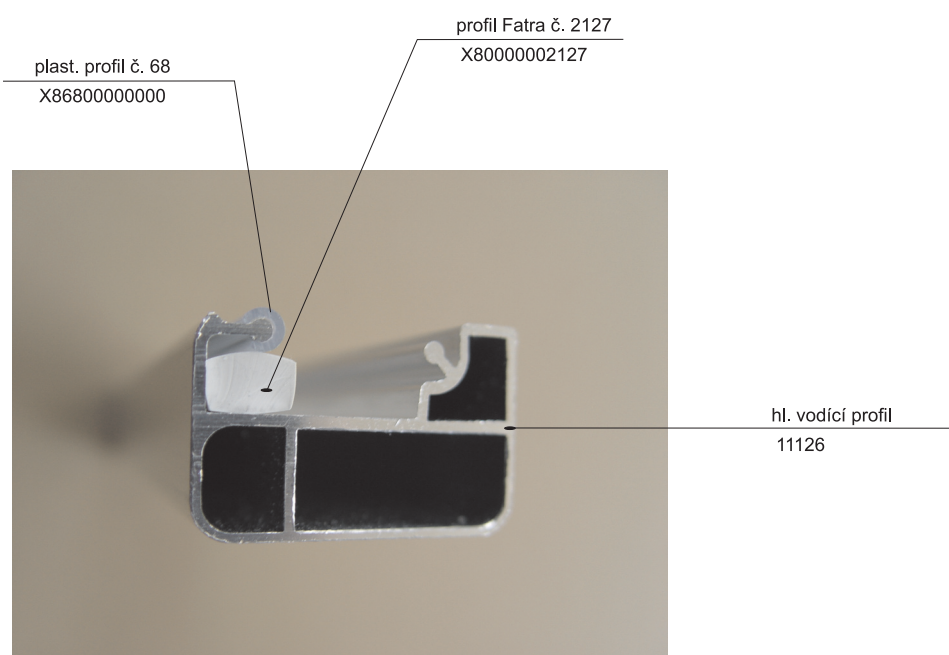

Alternativa s oboustranným kluzákem

plast. kluzák oboustranný 15D

X815D0000000

Hlavní vodící profil - 2 drážky
11125

Profil pevné stěny
11129

Hl. vodící profil boxový
11227

Rohový spoj č. 77 X87700000001

plastová koncovka 74A, B
X874A0000001 > pár
X874B0000001 >