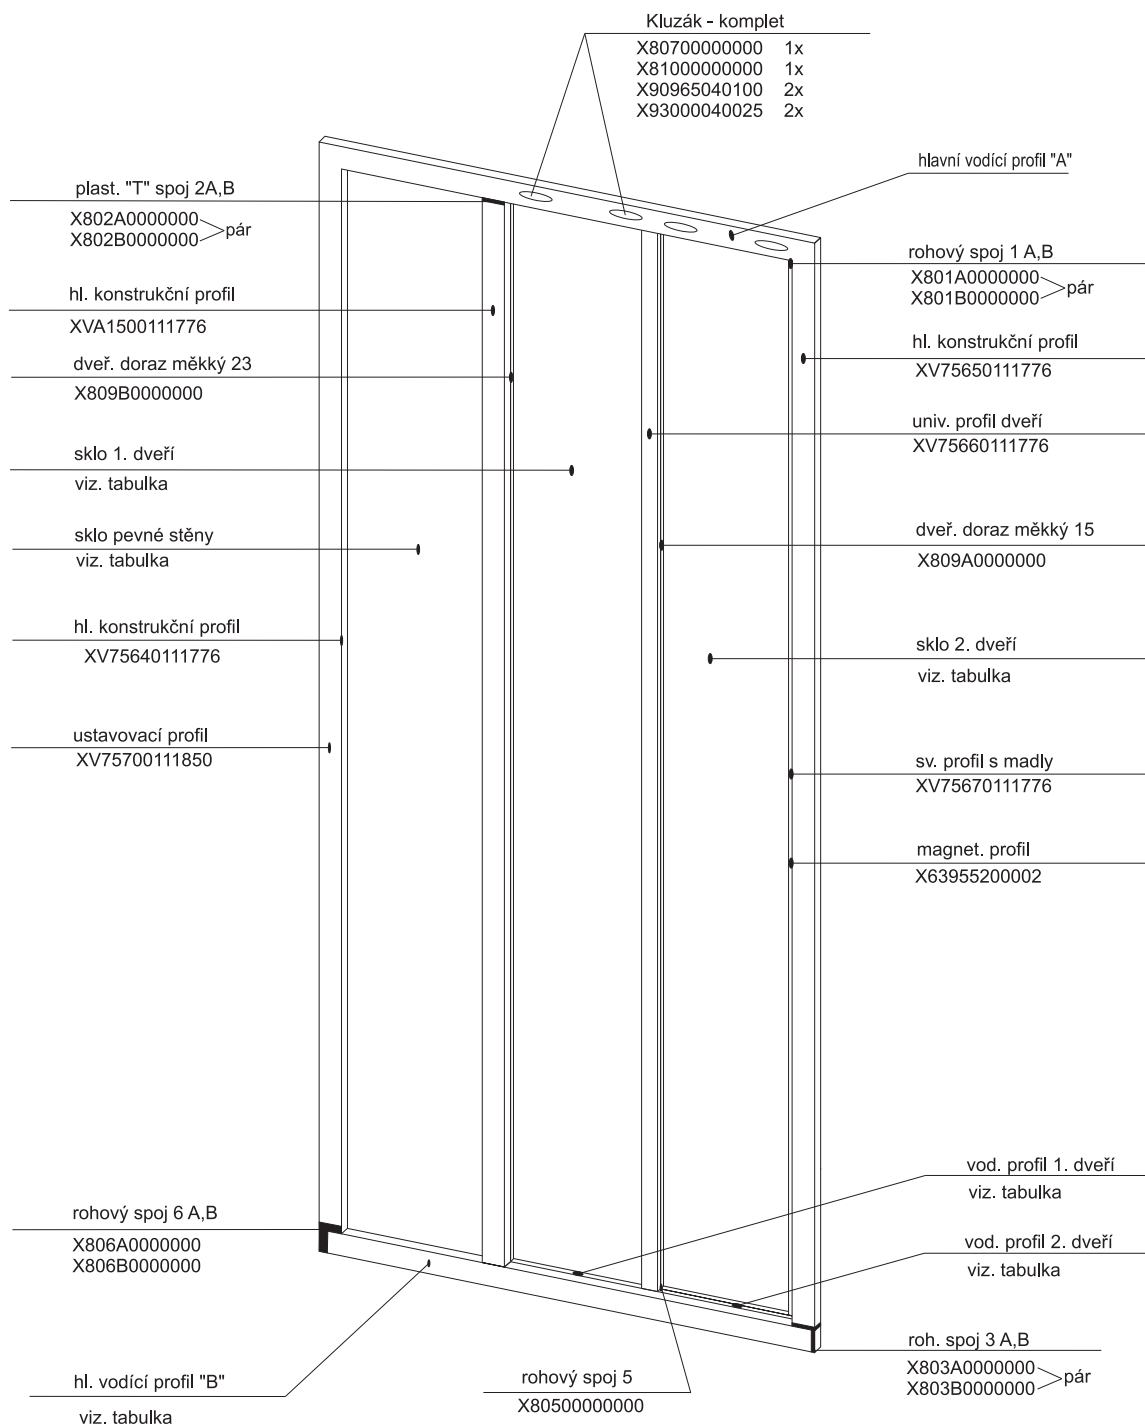

SDP 3

SDP3	Sklo PS a 1. dv.	Sklo 2. dv.	Hl. vodící profil "A"	Hl. vodící profil "B"	Vod. profil 1. dv.	Vod. profil 2. dv.
80	X4Z130H98216	X4Z130H98231	XV75630510750	XV75630610750	XV75680110242	XV75690110257
90	X4Z130H98250	X4Z130H98265	XV75630710850	XV75630810850	XV75680210276	XV75690210291
100	X4Z130H98283	X4Z130H98298	XV75631910950	XV75632010950	XV75681010309	XV75690710324
110	X4Z130H98316	X4Z130H98331	XV75632111050	XV75632211050	XV75681110342	XV75690810357
120	X4Z130H98350	X4Z130H98365	XV75630911150	XV75631011150	XV75680510376	XV75690310391
130	X4Z130H98383	X4Z130H98398	XV75635111250	XV75635211250	XV75681410409	XV75691010424