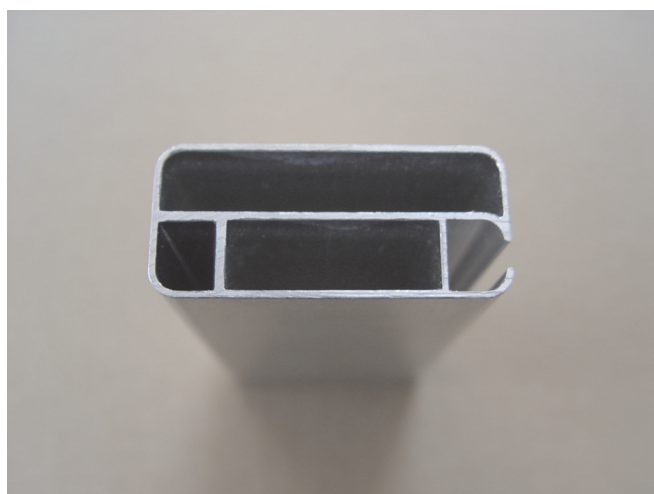

Alternativa s oboustranným kluzákem

plast. kluzák oboustranný 15D

X815D0000000

Hlavní vodící profil - 2 drážky
11125

Profil pevné stěny
11129

Hl. vodící profil boxový
11227

Rohový spoj č. 77 X87700000001

plastová koncovka 74A, B
X874A0000001 > pár
X874B0000001 >