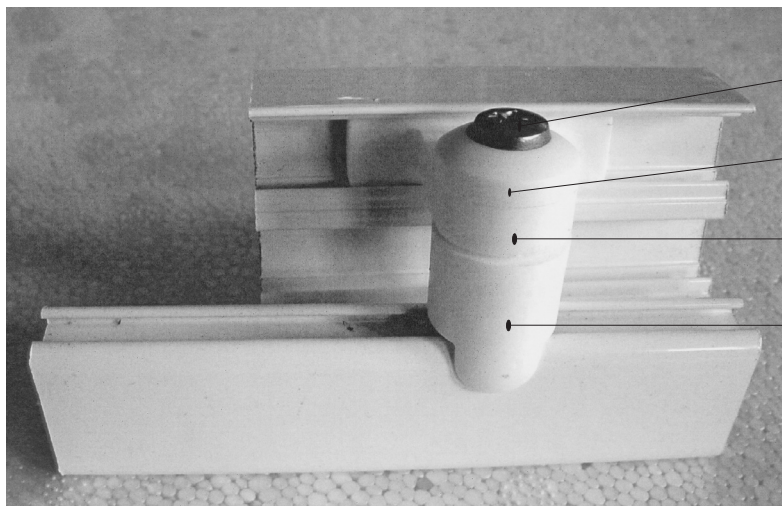

Závěs otočný pivotový

dodává se jako komplet

šroub M5 x 30

X90085050300

čep závěsu pivot. dveří

X85300000000

plast. kluzák 15 F

X815F0000000

tělo závěsu pivot. dveří

X85200000000