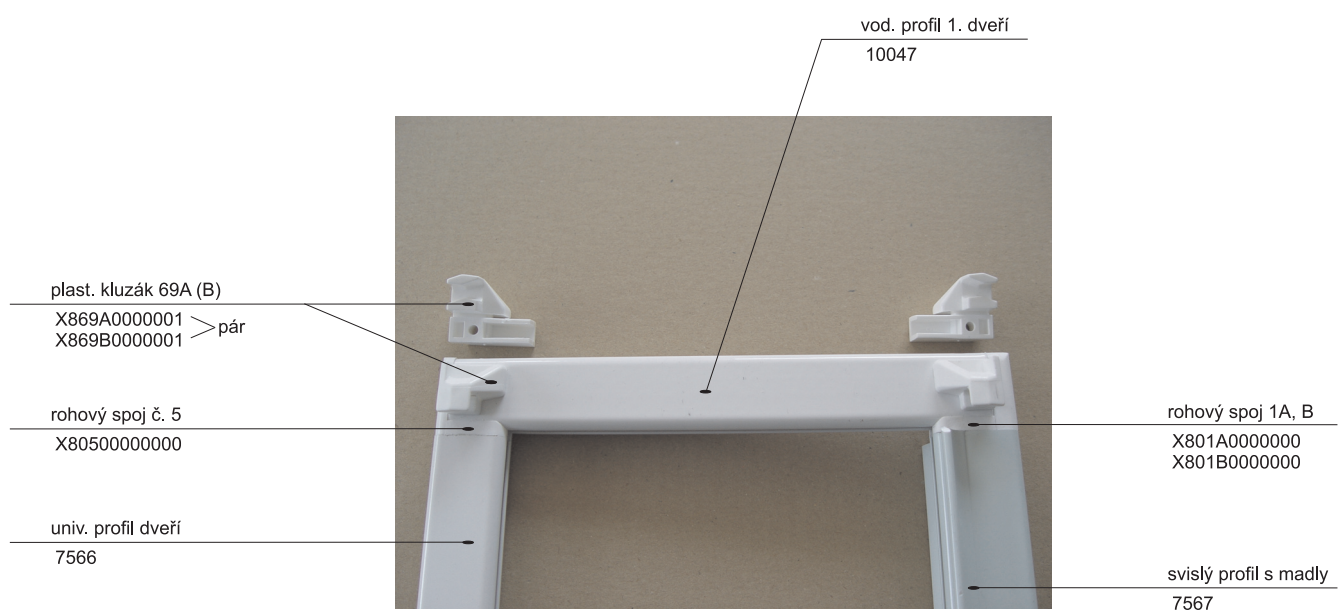

Alternativa s oboustranným kluzákem

plast. kluzák oboustranný 15D

X815D0000000

Hlavní vodící profil - 2 drážky
11125

Profil pevné stěny
11129

Hl. vodící profil boxový
11227

Rohový spoj č. 77 X87700000001

plastová koncovka 74A, B
X874A0000001 > pár
X874B0000001 >