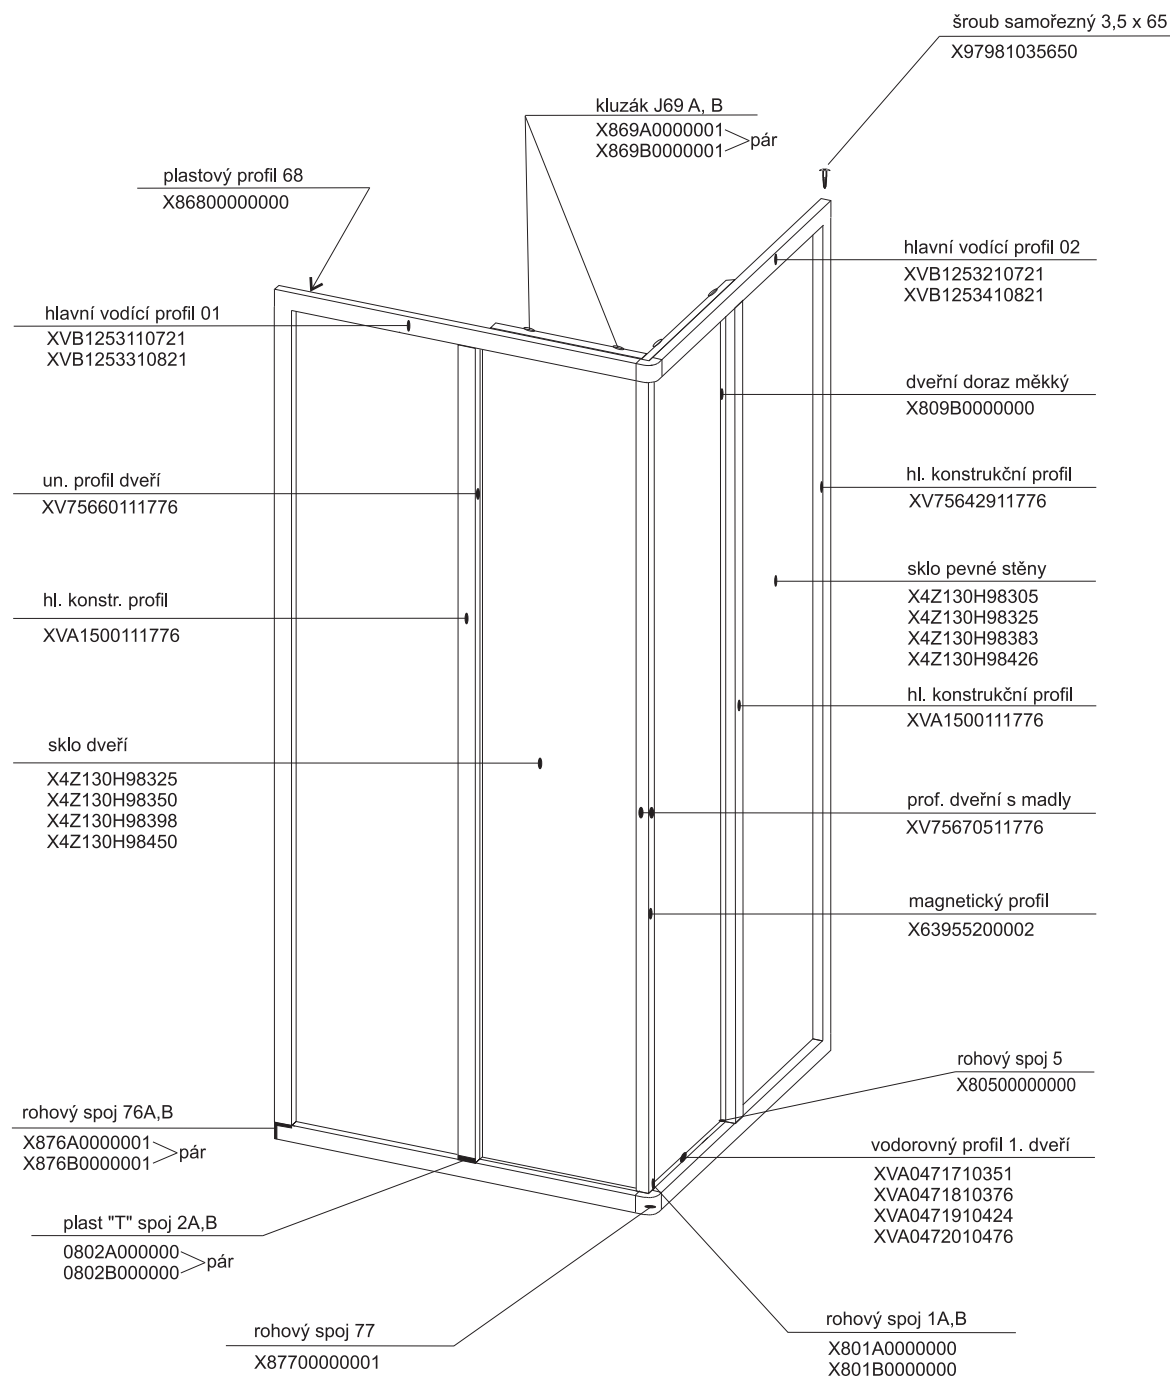

Sprchový box

ASBRV 2 - 80

ASBRV 2 - 90

HM ASBRV 2 - 90

platí pro výrobky zhotovené od května 2005

1a. Rohový plastový díl 80,90	1 ks
2a. Zadní pevná stěna pravá 80, 90	1 ks
b. Zadní pevná stěna levá 80, 90	1 ks
3a. Rohový vstupní díel ASRV2 80,90	2 ks
Samostatný výrobek	
4. Sprchová vanička ANGELA 80, 90	1 ks
5. Sprchový sifon Ø 90	1 ks

1a - rohový plastový díl 80,90 * HM 90

2a, 2b zadní díl - pevná stěna P (L) 80, 90

3a

ASRV 2 - 80 - 90

platí pro boxy zhotovené od května 2005

Boční kryt boxu

pro výrobky vyrobené do dubna 2005

Boční kryt boxu ASB - výšky 1880 mm