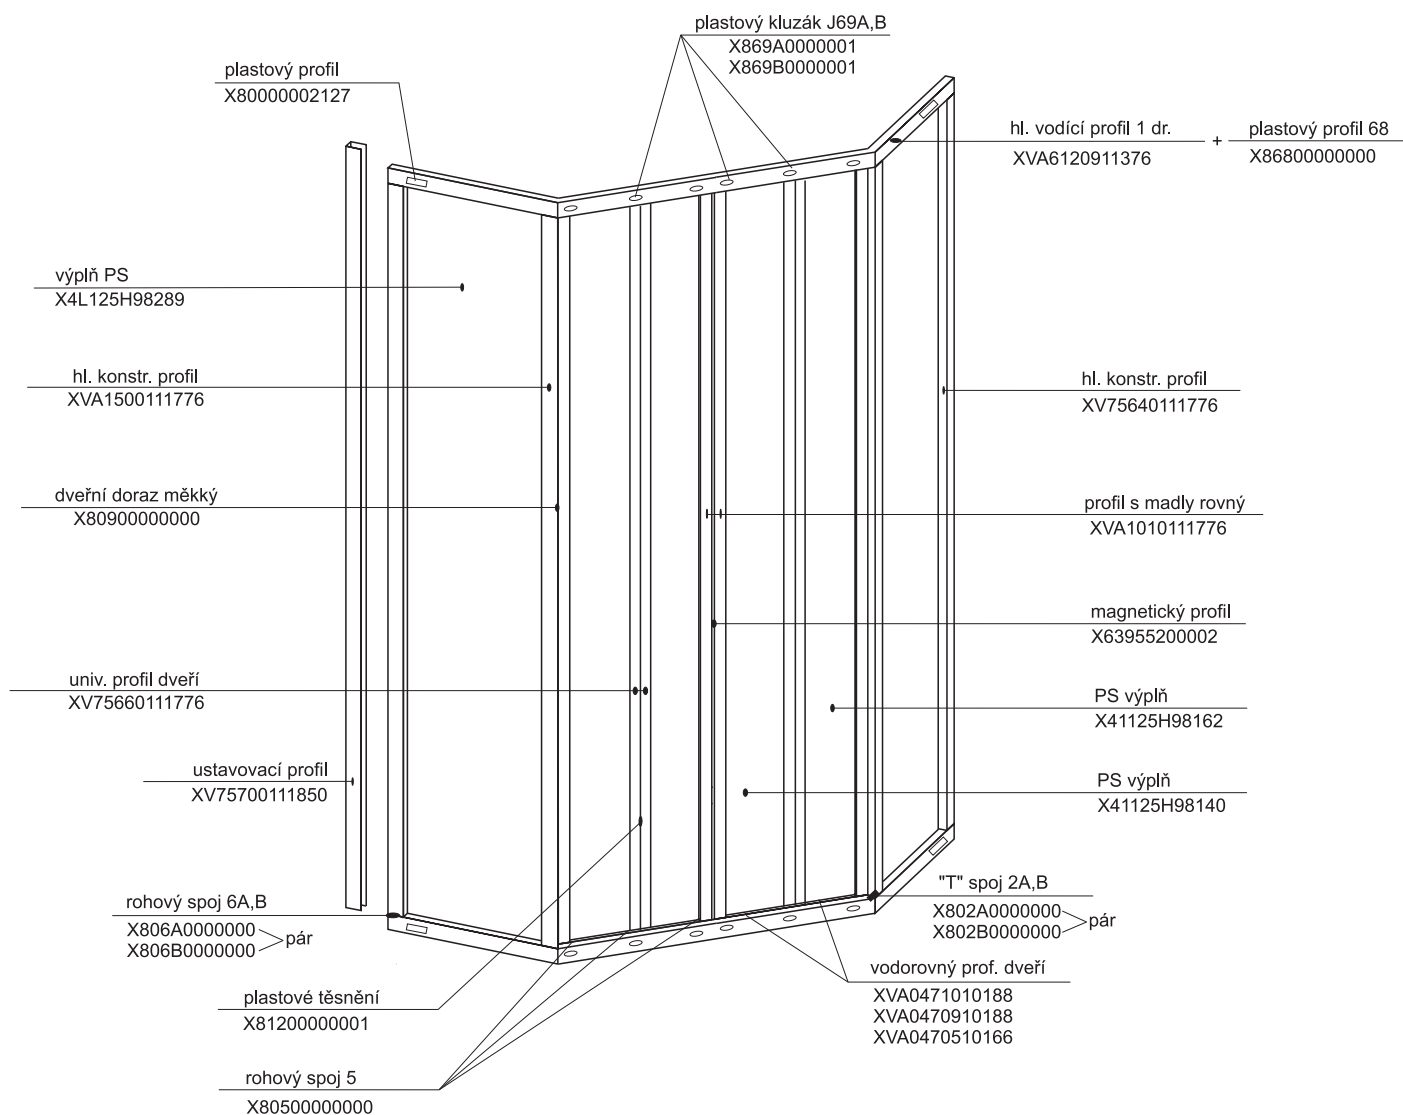

SKHP 6 - 90

pro výroby od roku 2004

SDP 3

SDP3	Sklo PS a 1. dv.	Sklo 2. dv.	Hl. vodící profil "A"	Hl. vodící profil "B"	Vod. profil 1. dv.	Vod. profil 2. dv.
80	X4Z130H98216	X4Z130H98231	XV75630510750	XV75630610750	XV75680110242	XV75690110257
90	X4Z130H98250	X4Z130H98265	XV75630710850	XV75630810850	XV75680210276	XV75690210291
100	X4Z130H98283	X4Z130H98298	XV75631910950	XV75632010950	XV75681010309	XV75690710324
110	X4Z130H98316	X4Z130H98331	XV75632111050	XV75632211050	XV75681110342	XV75690810357
120	X4Z130H98350	X4Z130H98365	XV75630911150	XV75631011150	XV75680510376	XV75690310391
130	X4Z130H98383	X4Z130H98398	XV75635111250	XV75635211250	XV75681410409	XV75691010424