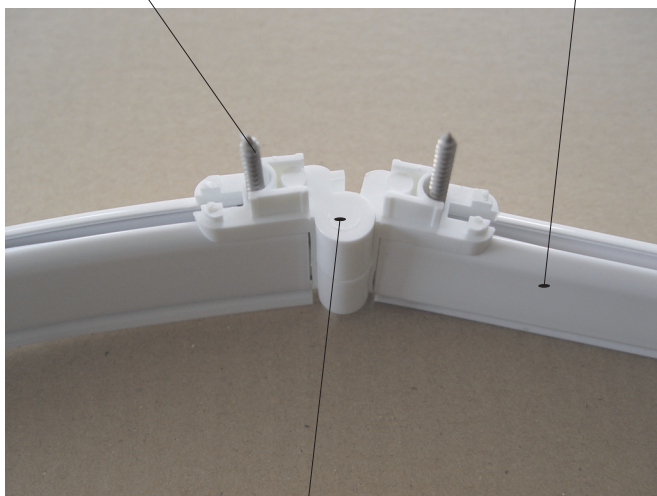

šroub samořez. 3,5 x 38
X97981035380

un. profil dveří
7566

závěs vanové stěny 11A, B - pár