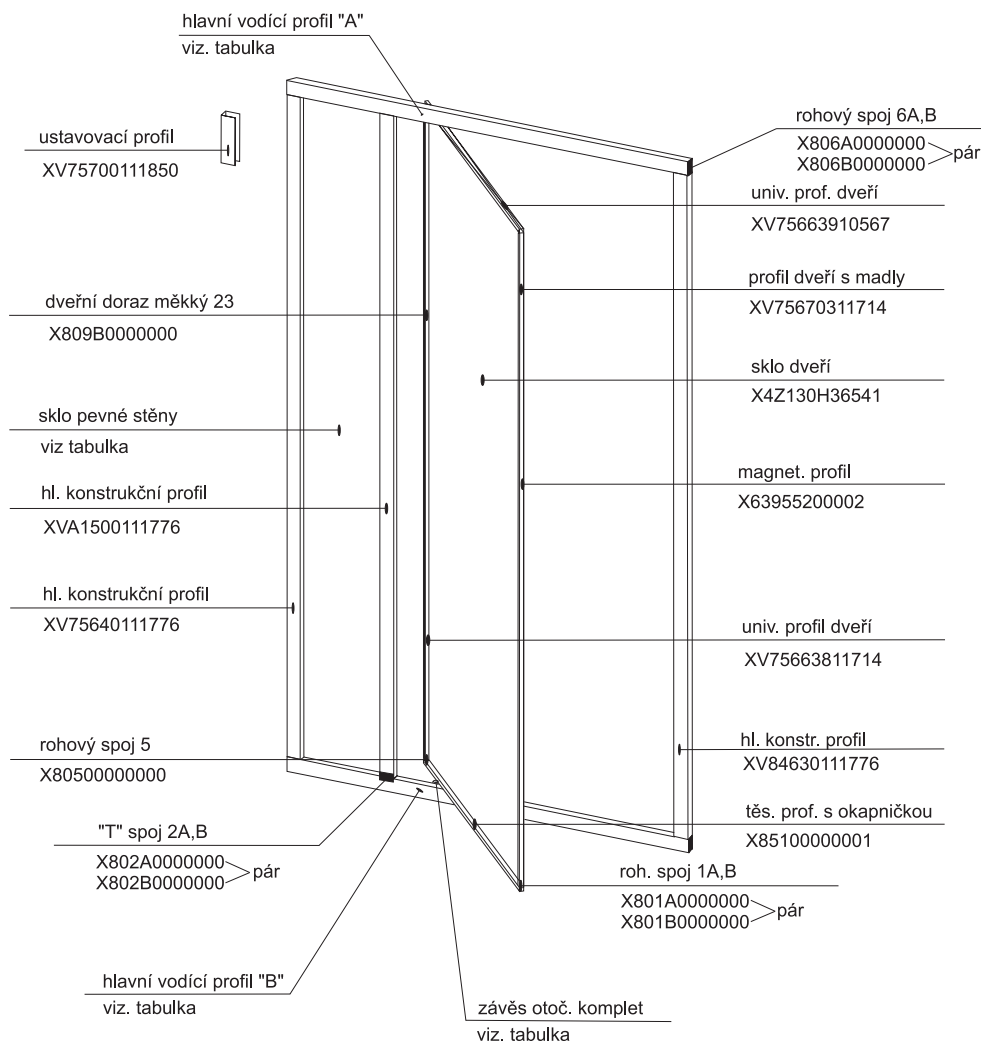

SDOP

SDOP	Sklo PS	Hl. vodící profil "A"	Hl. vodící profil "B"
80	X4Z130H98126	XV7563A310750	XV7563A410750
90	X4Z130H98226	XV7563A510850	XV7563A610850
100	X4Z130H98326	XV7563A911050	XV7563A810950
110	X4Z130H98426	XV7563A310753	XV7563B011050
120	X4Z130H98526	XV7563B111150	XV7563B211150
130	X4Z130H98626	XV7563B311250	XV7563B411250

Závěs otočný pivotový - komplet

Plastový kluzák 15F	X815F0000000
Tělo závěsu pivot dveří 52	X85200000000
Čep závěsu pivot dveří 53	X85300000000
Šroub M5 x 30	X90085050300