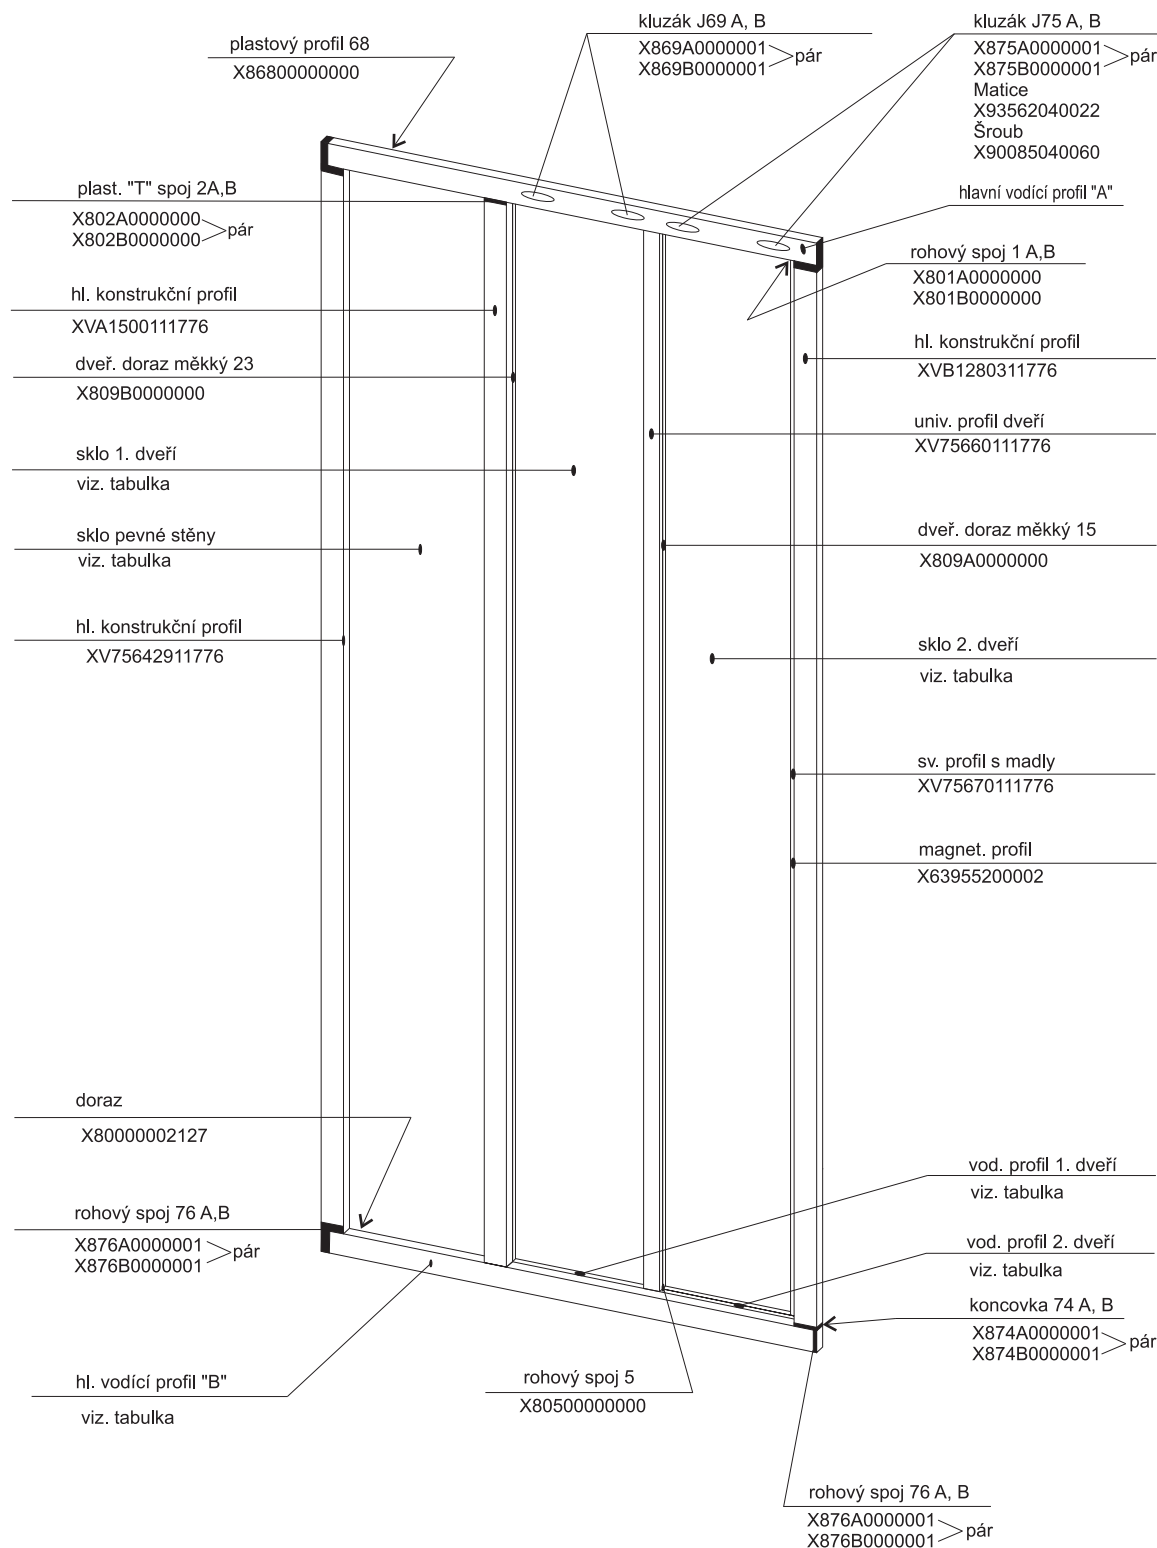

1a - rohový plastový díl 80,90 * HM 90

2a, 2b zadní díl - pevná stěna P (L) 80, 90

3a

ASDP 3 - 80 - 90

platí pro výrobky zhotovené od května 2005

ASDP3	Sklo PS a 1. dv.	Sklo 2. dv.	Hl. vodící profil "A"	Hl. vodící profil "B"	Vod. profil 1. dv.	Vod. profil 2. dv.
80	X4Z130H98216	X4Z130H98231	XVB1250910750	XVB1251010750	XVA0472810242	XVB1270210257
90	X4Z130H98250	X4Z130H98265	XVB1251110850	XVB1251210850	XVA0472910276	XVB1270310291