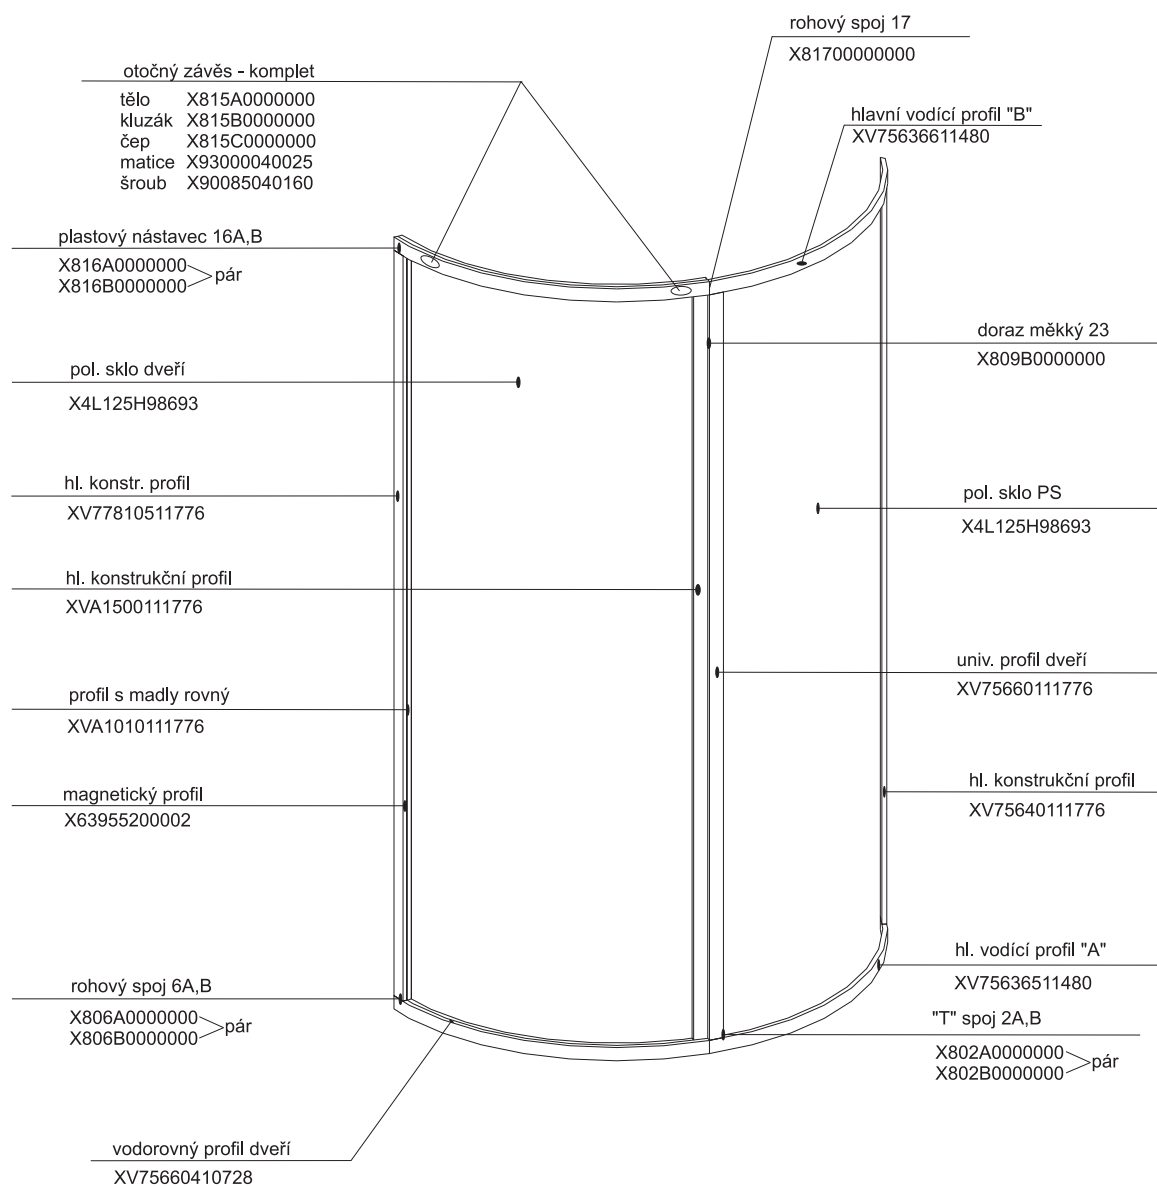

SKKP 4 - 90

platí pro výrobky zhotovené od října 2003

Pro tento výrobek se používá šikmý ustavovací profil SIC: XV77800111850

SKKP 2 - 90

pro výrobky zhotovené do 21. října 2003

Pro tento výrobek se používá šikmý ustavovací profil SIC: XV77800111850