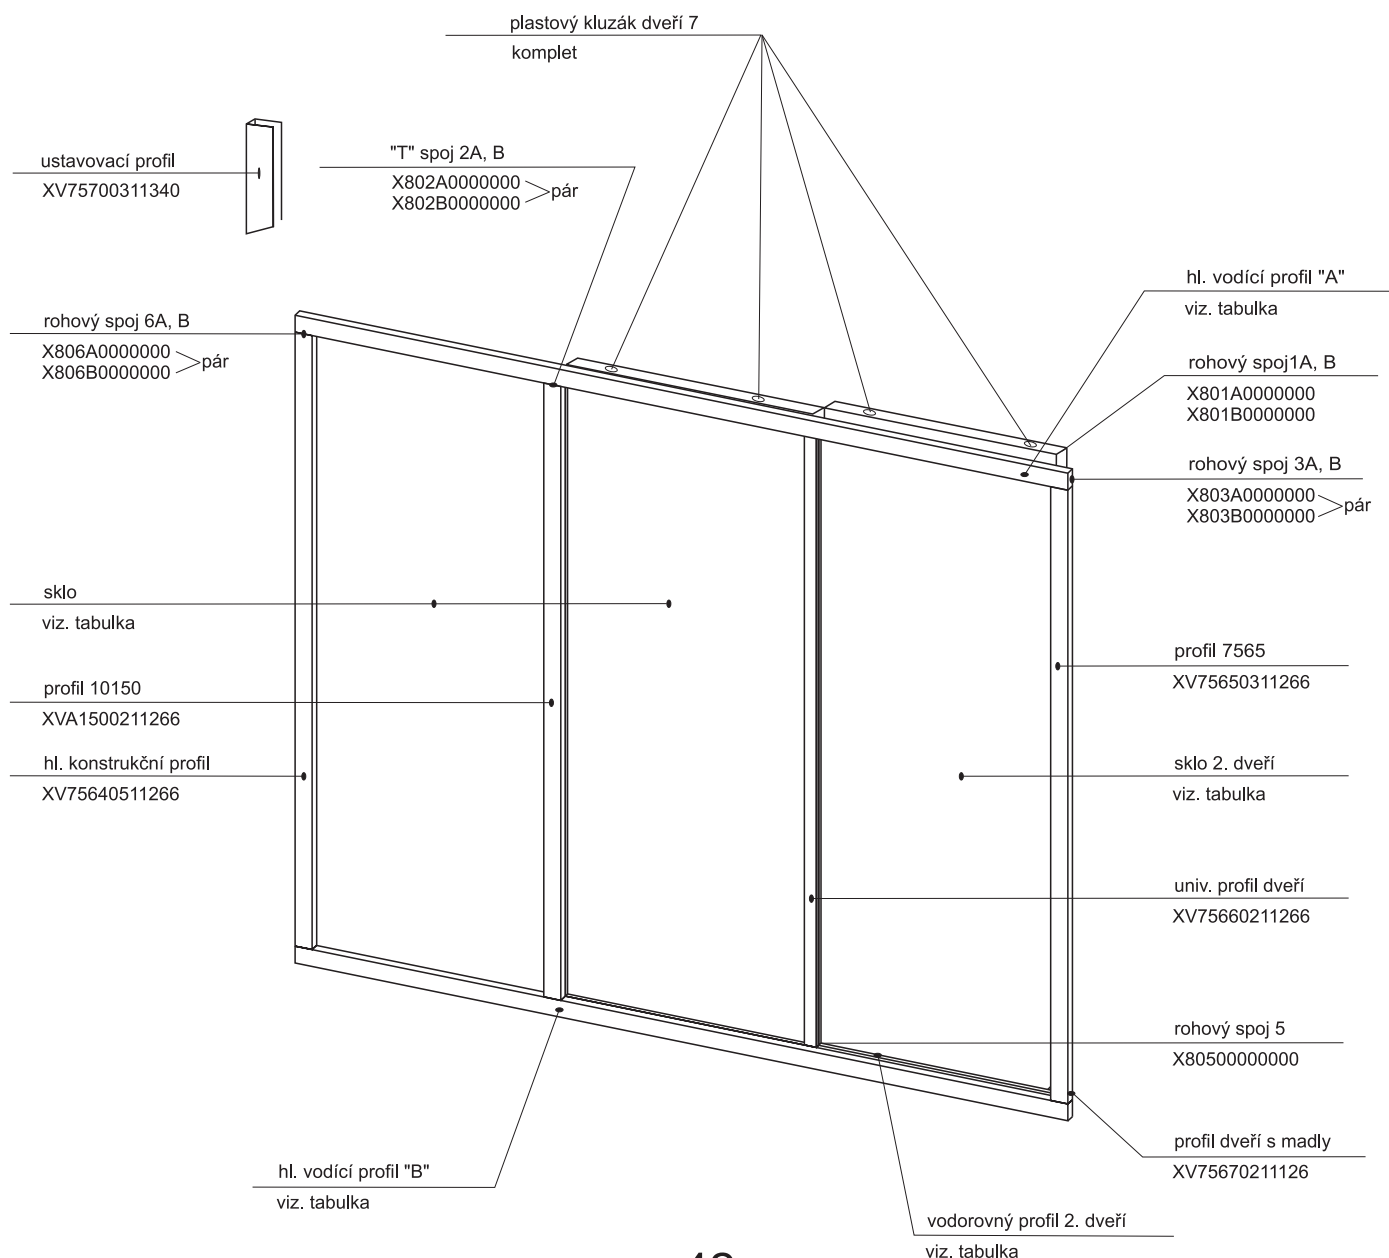

- 180

SDP3	Hl. vodící profil "A"	Hl. vodící profil "B"	Skla PS a 1. dveří	Skla 2. dveří	Vodorovný profil 1. dveří 7568	Vodorovný profil 2. dveří 7569
120	XV75630911150	XV75631011150	X4Z130C88350	X4Z130C88365	XV75680510376	XV75690310391
140	XV75636311350	XV75636411350	X4Z130C88416	X4Z130C88431	XV75681610442	XV75691210457
150	XV75634311450	XV75634411450	X4Z130C88450	X4Z130C88465	XV75680610476	XV75690410491
160	XV75634511550	XV75634611550	X4Z130C88483	X4Z130C88498	XV75680810509	XV75690510524
170	XV75634711650	XV75634811650	X4Z130C88516	X4Z130C88531	XV75680910542	XV75690610557
180	XV75634911750	XV75635011750	X4Z130C88550	X4Z130C88565	XV75681310576	XV75690910591