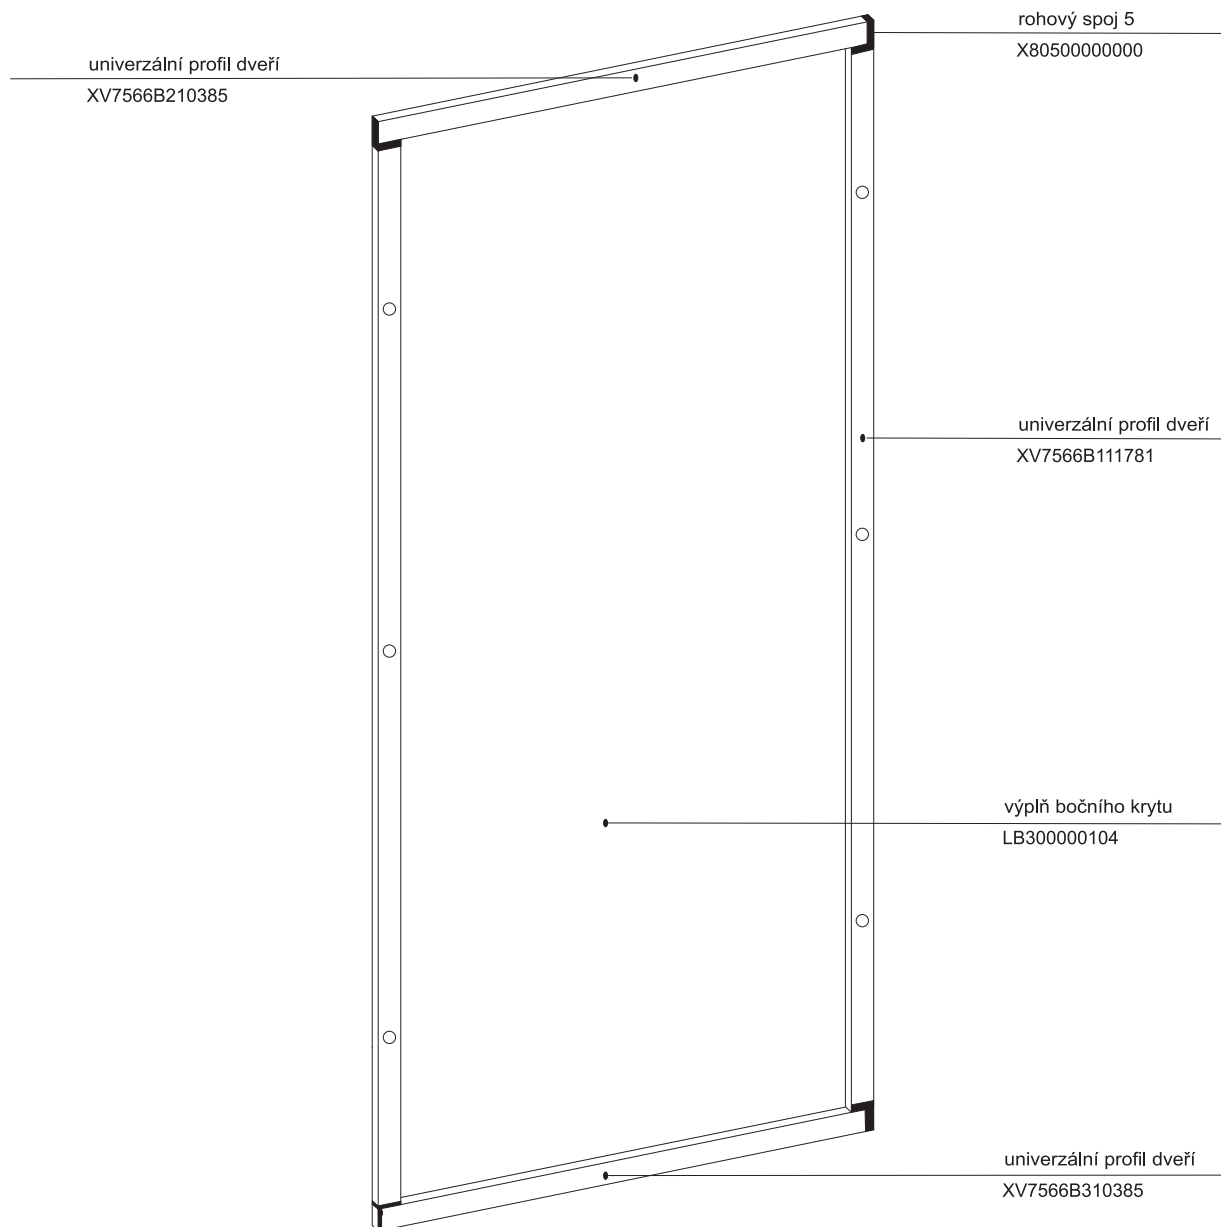

Sprchový box

ASBRV 2 - 80

ASBRV 2 - 90

HM ASBRV 2 - 90

platí pro výrobky zhotovené od května 2005

1a. Rohový plastový díl 80,90	1 ks
2a. Zadní pevná stěna pravá 80, 90	1 ks
b. Zadní pevná stěna levá 80, 90	1 ks
3a. Rohový vstupní díel ASRV2 80,90	2 ks
Samostatný výrobek	
4. Sprchová vanička ANGELA 80, 90	1 ks
5. Sprchový sifon Ø 90	1 ks

1a - rohový plastový díl 80,90 * HM 90

2a, 2b zadní díl - pevná stěna P (L) 80, 90

3a

ASRV 2 - 80 - 90

platí pro boxy zhotovené od května 2005

Boční kryt boxu

pro výrobky vyrobené do dubna 2005

Boční kryt boxu ASB - výšky 1880 mm