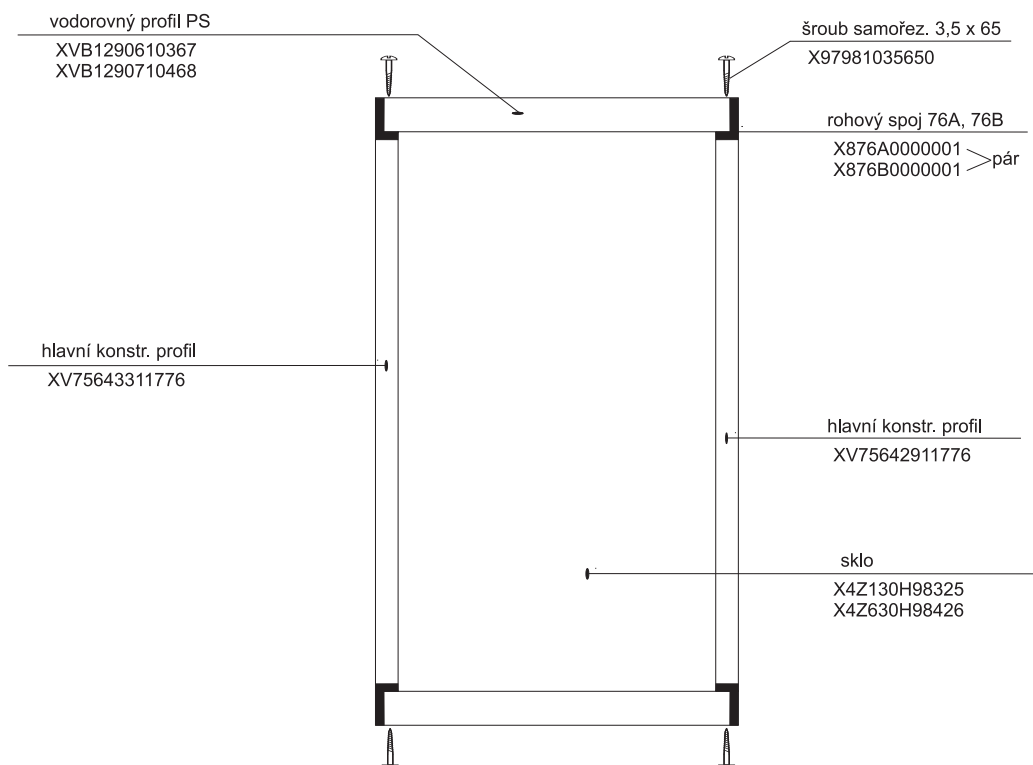

2a, 2b zadní díl - pevná stěna P (L) 80, 90