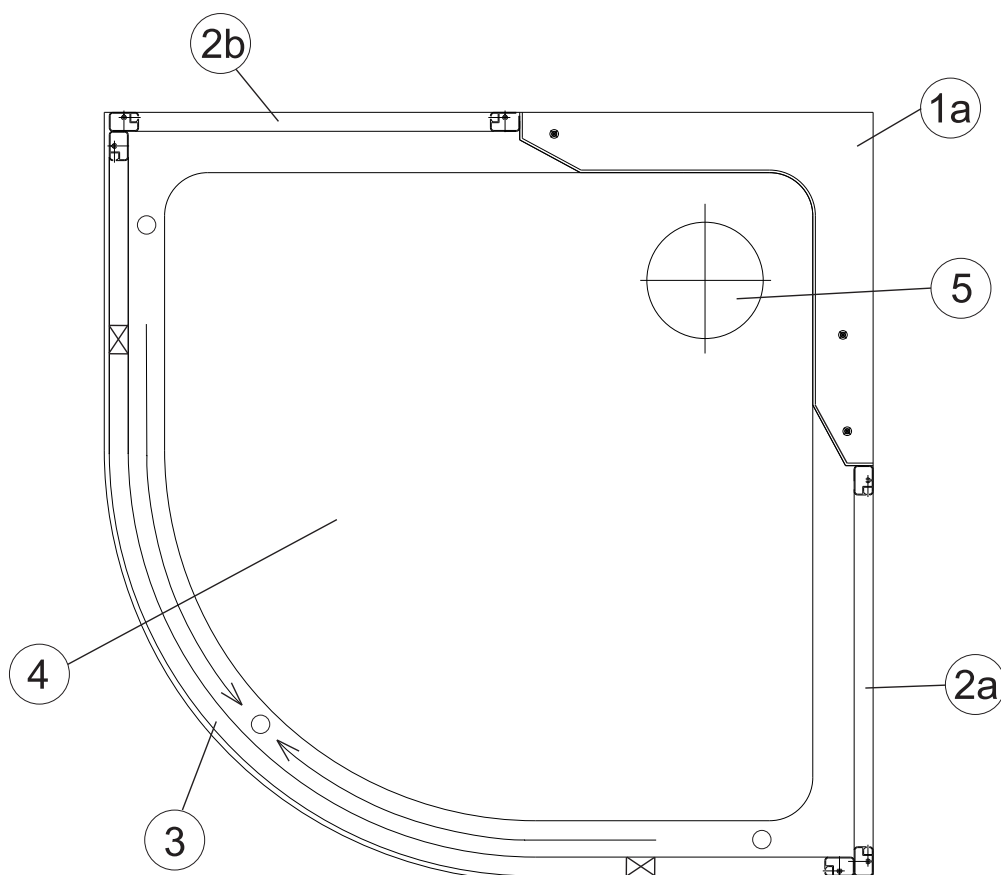

3b - boční pevná stěna 80, 90

platí pro boxy 80, 90 zhotovené od května 2005

Sprchový box

ASBKP 6 - 80

ASBKP 6 - 90

HM ASBKP 6 - 90

platí pro výrobky zhotovené od května 2005

- | | |
|---|------|
| 1a. Rohový plastový díl 80,90 | 1 ks |
| 2a. Zadní pevná stěna pravá 80, 90 | 1 ks |
| b. Zadní pevná stěna levá 80, 90 | 1 ks |
| 3. Čtvrtkruhový vstupní díl SBKP6 80,90 | 1 ks |