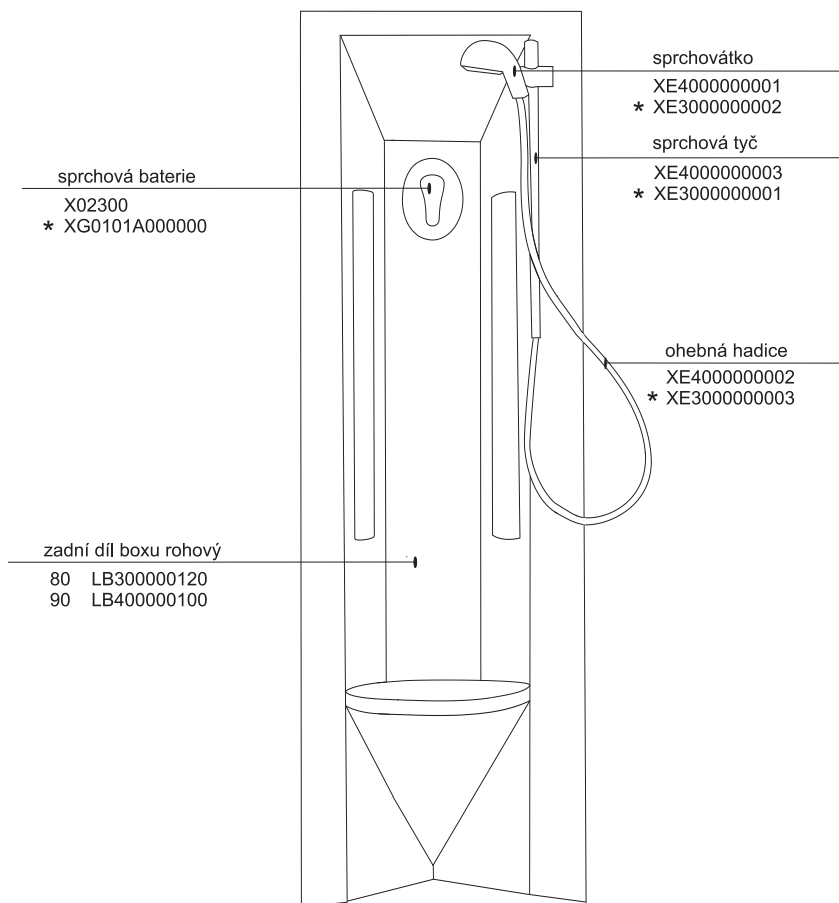

Sprchový box

ASBRV 2 - 80

ASBRV 2 - 90

HM ASBRV 2 - 90

platí pro výrobky zhotovené od května 2005

1a. Rohový plastový díl 80,90	1 ks
2a. Zadní pevná stěna pravá 80, 90	1 ks
b. Zadní pevná stěna levá 80, 90	1 ks
3a. Rohový vstupní díel ASRV2 80,90	2 ks
Samostatný výrobek	
4. Sprchová vanička ANGELA 80, 90	1 ks
5. Sprchový sifon Ø 90	1 ks

1a - rohový plastový díl 80,90 * HM 90

2a, 2b zadní díl - pevná stěna P (L) 80, 90

3a

ASRV 2 - 80 - 90

platí pro boxy zhotovené od května 2005

Boční kryt boxu

pro výrobky vyrobené do dubna 2005

Boční kryt boxu ASB - výšky 1880 mm