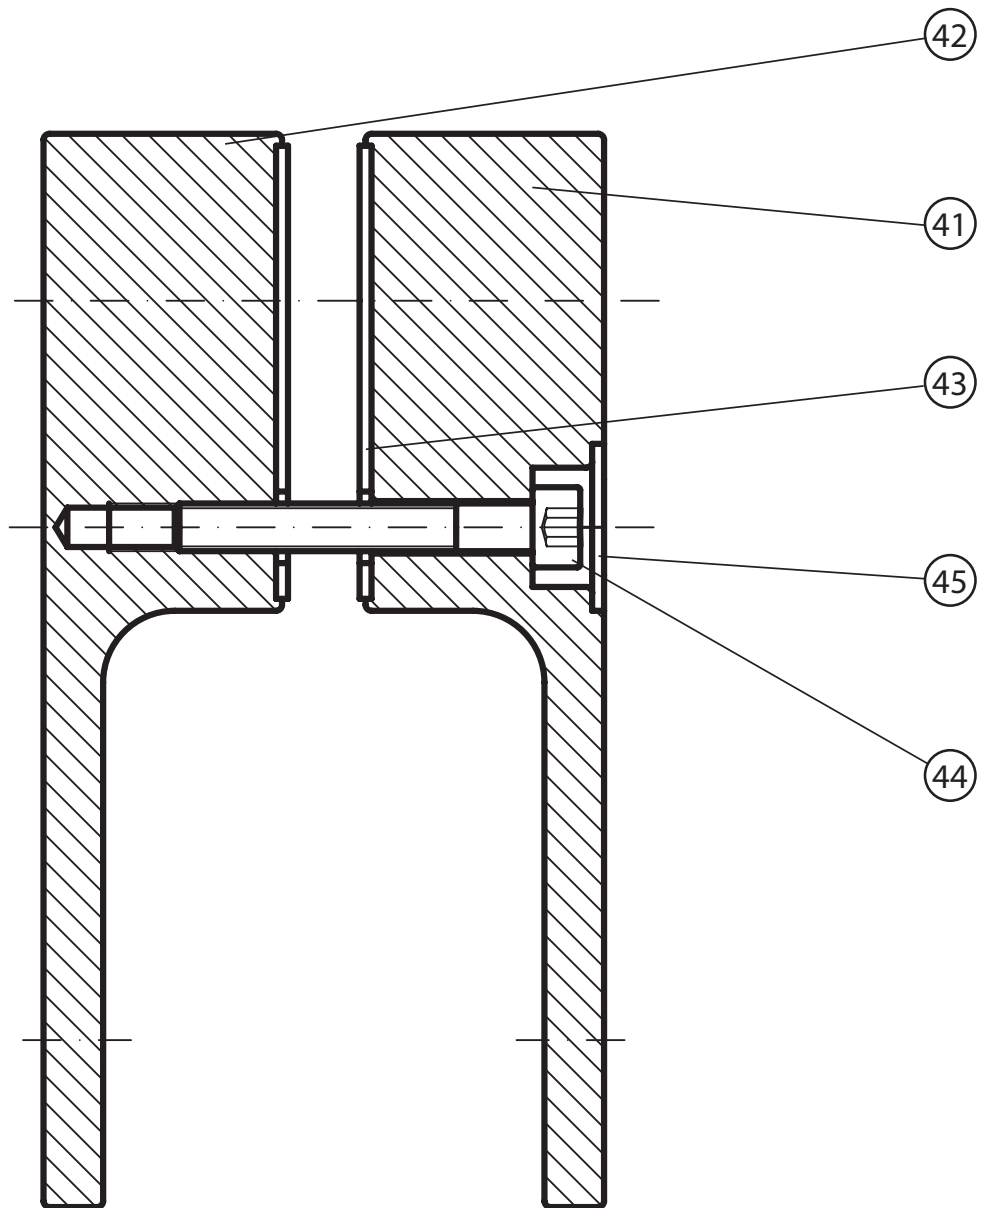

40

CSDL2 - 20								
	Název:	Množství [ks]:	Rozměr [mm]:	Pro výrobek:	SIČ bílá:	SIČ elox:	SIČ bright:	Obrázek:
1	Ustavovací profil CHROME LR 12250	2	1934	CSDL2-120	XVC2500111934	XVC25001X1934	XVC25001U1934	
2	Svislý profil dveře Chrome LR12246	2	1918	CSDL2-120	XVC2460111918	XVC24601X1918	XVC24601U1918	
3	Prahová lišta Chrome rovná Bright 1022	1	1022	CSDL2-120	XVC40807U1022			
4	Svislý těsnící profil CHROME dl.1938 mm	4	1938	CSDL2-120	X8CRPL0301938			
5	Vodorovná ostříkovaná lišta CHROME dl.492 mm	2	492	CSDL2-120	X8CRPL0310492			
6	Magnet ILPEA C0720 dl.1909 mm	2	1909	CSDL2-120	X6C072001909			
7	Svislý magnetový profil CHROME LR12248	2	1934	CSDL2-120	XVC2480111934	XVC24801X1934	XVC24801U1934	
8	Krycí plast ust. profilu CR-PL-001	2		CSDL2-120	X8CRPL001000A			
10	Hlavní plast horní 2D CR-PL-006-010	2		CSDL2-120	X8CRZA016010A			
11	Hlavní plast spodní 2D levý CR-PL-006-02L	1		CSDL2-120	X8CRPL00602LA			
12	Hlavní plast spodní 2D pravý CR-PL-006-02P	1		CSDL2-120	X8CRPL00602PA			
13	Krycí plast profilu CR-PL-007 / čep	4		CSDL2-120	X8CRPL0070001			
14	Krycí plast profilu horní CR-PL-008-010	2		CSDL2-120	X8CRPL008010A			
15	Krycí plast profilu spodní levý CR-PL-008-02L	1		CSDL2-120	X8CRPL00802LO			
16	Krycí plast profilu spodní pravý CR-PL-008-02P	1		CSDL2-120	X8CRPL00802PO			
17	Zdvíhací vložka stavitelná CR-PL-013	2		CSDL2-120	X8CRPL0130001			
18	Koncovka prahové lišty D2 levá CR-PL-053-01L	1		CSDL2-120	X8CRPL05301LA			
19	Koncovka prahové lišty D2 pravá CR-PL-053-01P	1		CSDL2-120	X8CRPL05301PA			
20	Podložka krytky - Transparent	4		CSD1-80/90	X8A600000000	X8A600000000	X8BLPL157000	
21	Krytka šroubu	4		CSD1-80/90	X8A500000001	X8A500000000	X8BLPL15600A