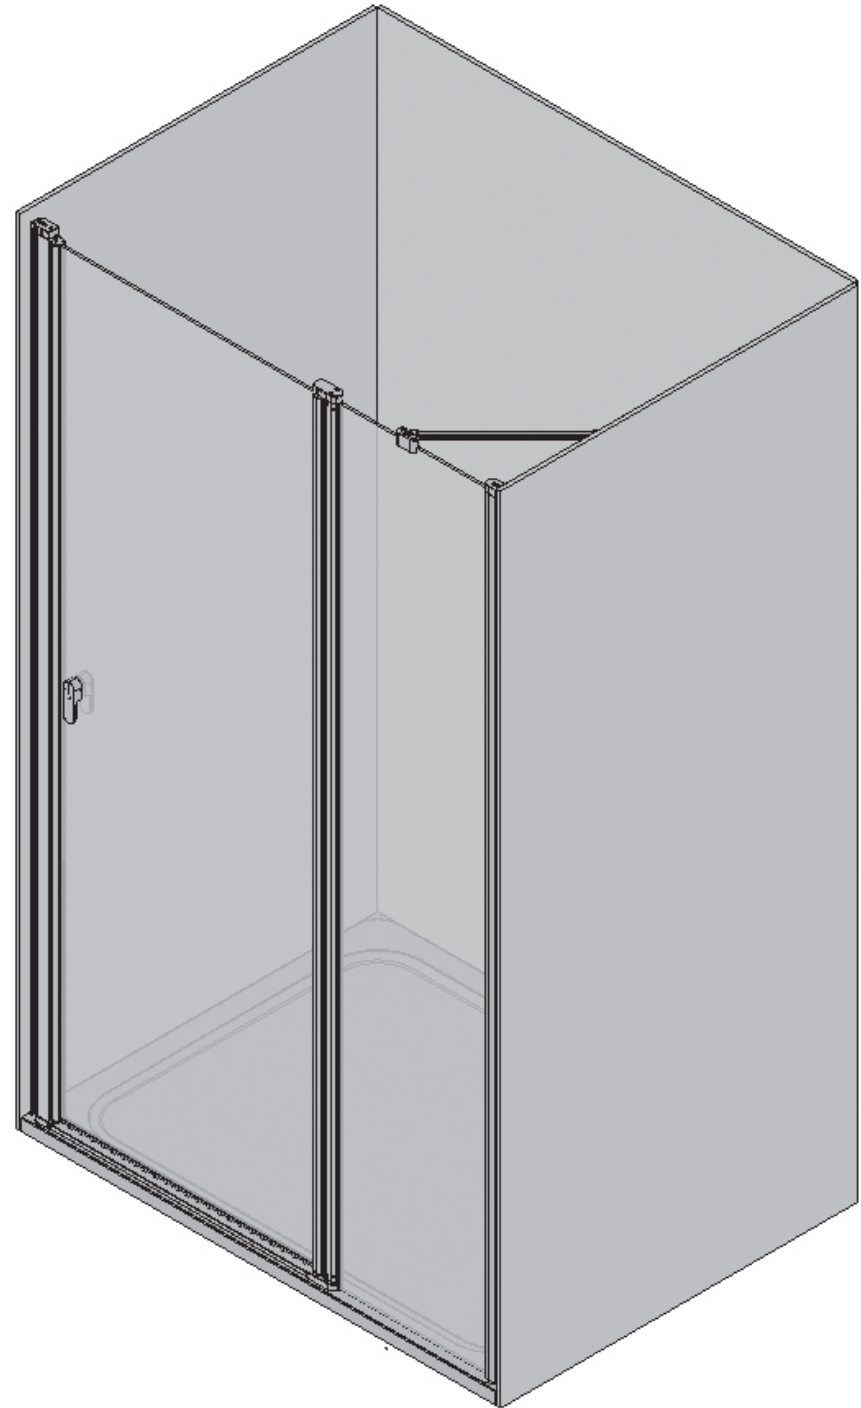

56	Krytka nerez pro vzpěru	1	26x14		↑set↑	↑set↑	↑set↑	
57	Šroub M4x12 DIN965 nerez A2	2	ø4x12		↑set↑	↑set↑	↑set↑	
58	Stavěcí šroub M8x8 DIN 913 nerez A2	1	ø8x8		↑set↑	↑set↑	↑set↑	

CSD2 - 100, 110, 120