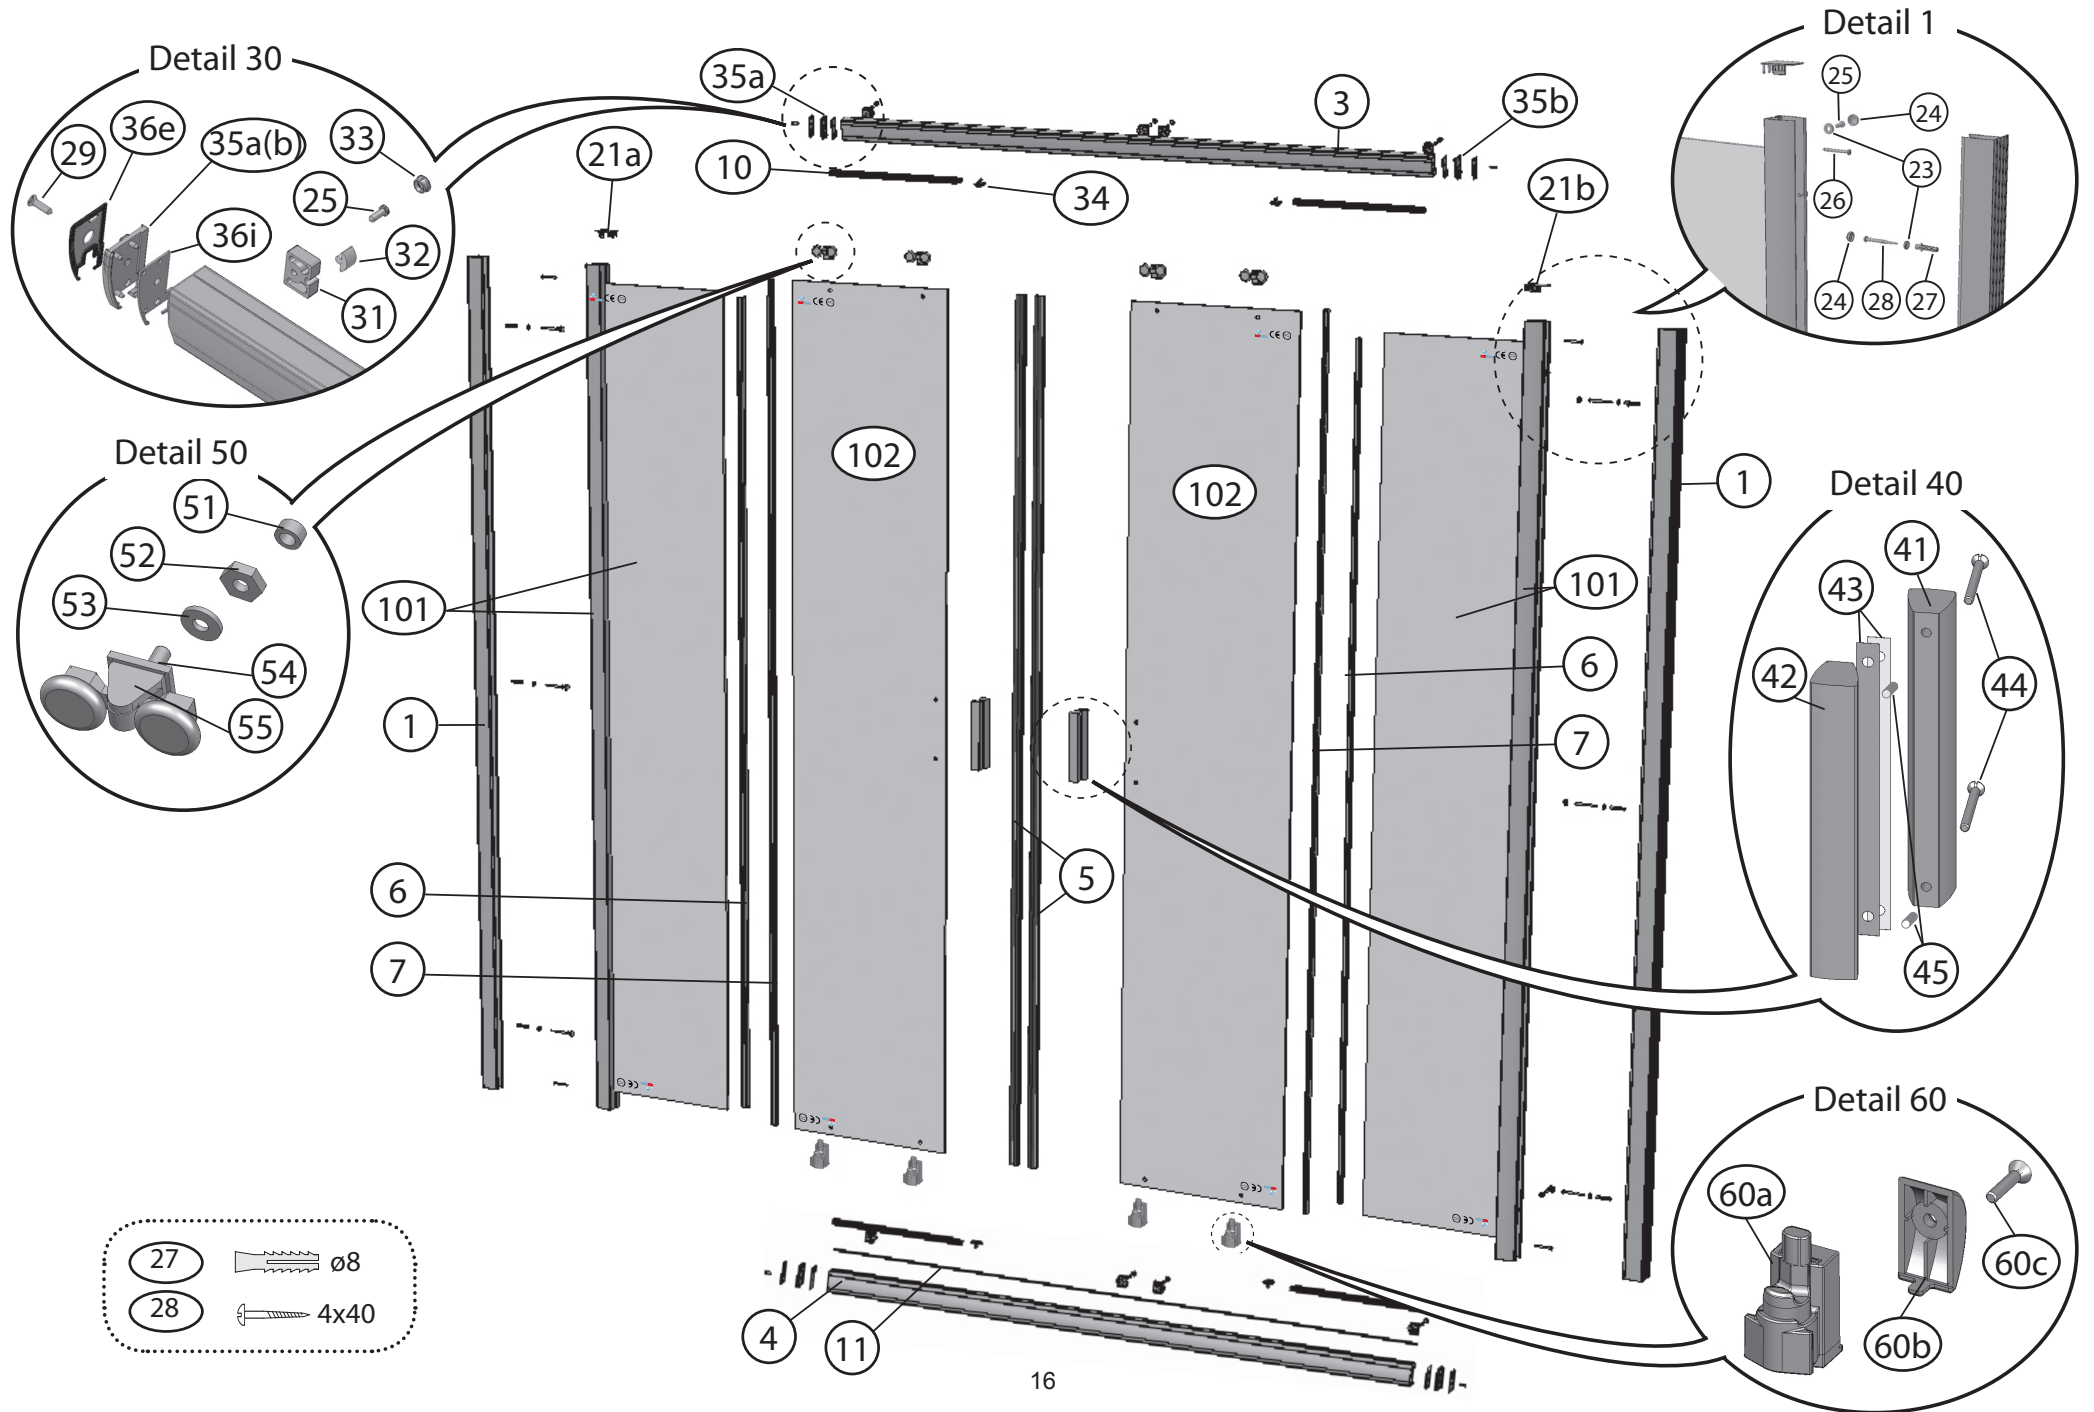

BLDP4 – 120, 130, 140, 150, 160, 170, 180, 190, 200

Detail 1

Detail 30

Detail 40

Detail 50

Detail 60

- 27 $\varnothing 8$
- 28 4x40

BLDP4-120-200								
Číslo dílu:	Název:	Množství [ks]:	Rozměr [mm]:	Pro výrobek:	SIČ bílá:	SIČ satin:	SIČ bright:	Obrázek:
1	Ustavovací profil	2	1900	120-200	XV99790111900	XV997901X1900	XV997901U1900	
3	Vodící profil horní	1	1068	120	XV99752911068	XV997529X1068	XV997529U1068	
3	Vodící profil horní	1	1168	130	XV99753011168	XV997530X1168	XV997530U1168	
3	Vodící profil horní	1	1268	140	XV99753111268	XV997531X1268	XV997531U1268	
3	Vodící profil horní	1	1368	150	XV99753211368	XV997532X1368	XV997532U1368	
3	Vodící profil horní	1	1468	160	XV99753311468	XV997533X1468	XV997533U1468	
3	Vodící profil horní	1	1568	170	XV99753411568	XV997534X1568	XV997534U1568	
3	Vodící profil horní	1	1668	180	XV99753511668	XV997535X1668	XV997535U1668	
3	Vodící profil horní	1	1768	190	XV99753611768	XV997536X1768	XV997536U1768	
3	Vodící profil horní	1	1868	200	XV99753711868	XV997537X1868	XV997537U1868	
4	Vodící profil spodní	1	1068	120	XV99762911068	XV997629X1068	XV997629U1068	
4	Vodící profil spodní	1	1168	130	XV99763011168	XV997630X1168	XV997630U1168	
4	Vodící profil spodní	1	1268	140	XV99763111268	XV997631X1268	XV997631U1268	
4	Vodící profil spodní	1	1368	150	XV99763211368	XV997632X1368	XV997632U1368	
4	Vodící profil spodní	1	1468	160	XV99763311468	XV997633X1468	XV997633U1468	
4	Vodící profil spodní	1	1568	170	XV99763411568	XV997634X1568	XV997634U1568	
4	Vodící profil spodní	1	1668	180	XV99763511668	XV997635X1668	XV997635U1668	
4	Vodící profil spodní	1	1768	190	XV99763611768	XV997636X1768	XV997636U1768	
4	Vodící profil spodní	1	1868	200	XV99763711868	XV997637X1868	XV997637U1868