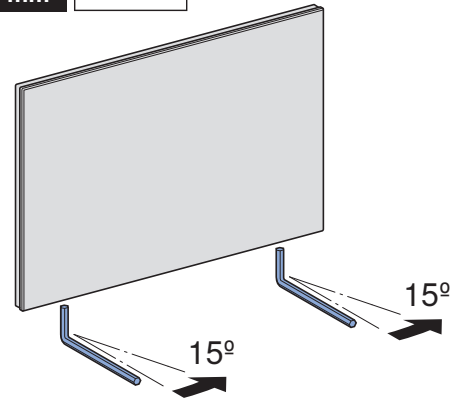

116.09x.SM.6 

<https://gbrt.io/dsvF90B>

234
CT
gbrt.io/dsvF906
971.117.00.0(00)

Pairing Secret
1234

9

10

1

3 x