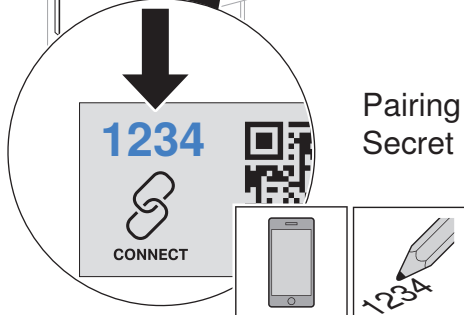

<https://gbrt.io/dsvF90A>

4

Installation manual

2**B****1****2****3****4****5**

<https://gbrt.io/dsvF905>

Geberit Apps

<https://gbrt.io/dsvF90A>

Pairing Secret