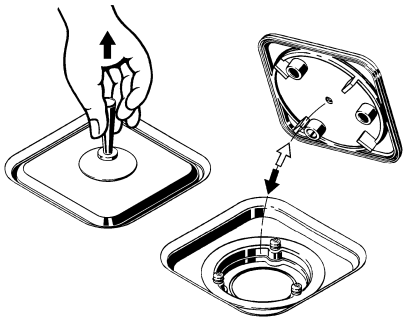

EINBAUANLEITUNG / INSTALLATION INSTRUCTIONS AB- UND ÜBERLAUFGARNITUR / DRAIN AND OVERFLOW FITTINGS MOD. KA 4080

10

11

12