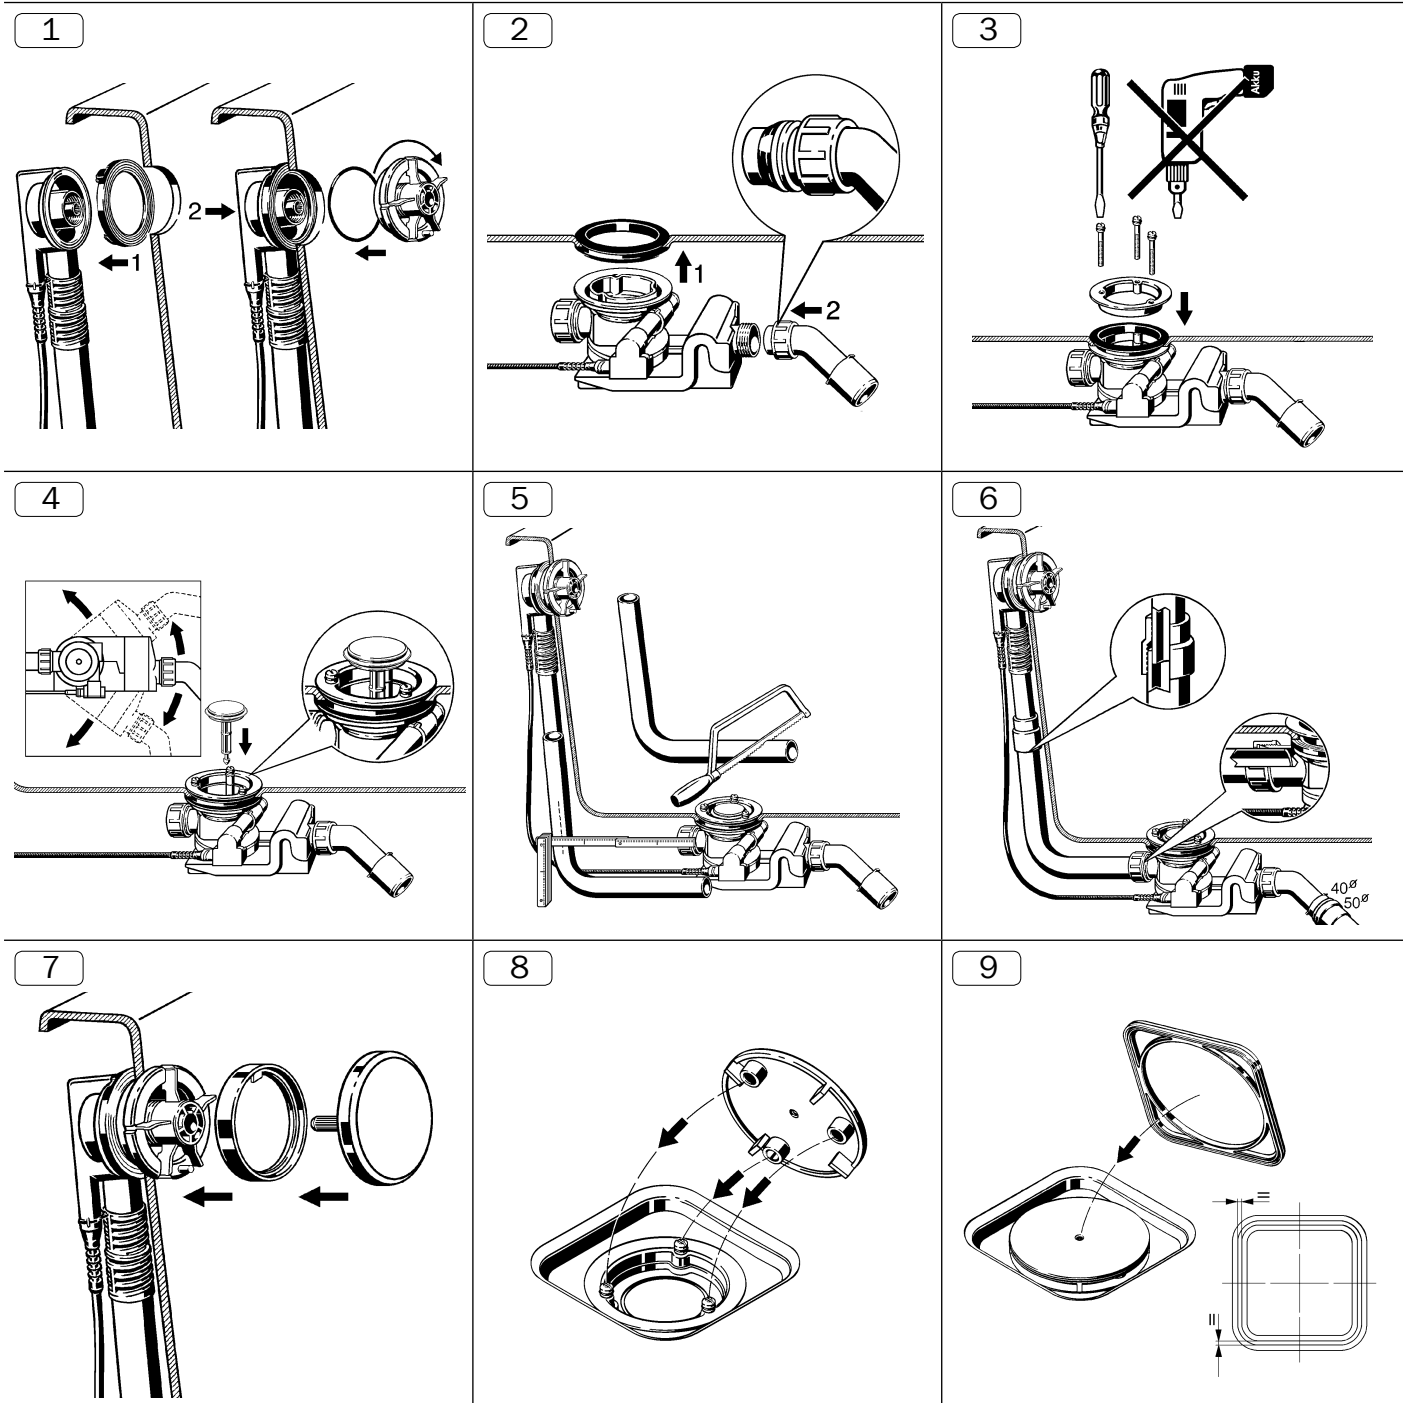

EINBAUANLEITUNG / INSTALLATION INSTRUCTIONS AB- UND ÜBERLAUFGARNITUR / DRAIN AND OVERFLOW FITTINGS MOD. KA 4080

10

11

12