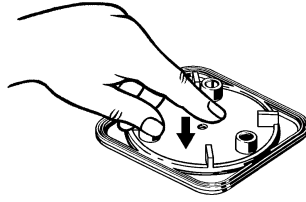

EINBAUANLEITUNG / INSTALLATION INSTRUCTIONS AB- UND ÜBERLAUFGARNITUR / DRAIN AND OVERFLOW FITTINGS MOD. KA 4080

10

11

12