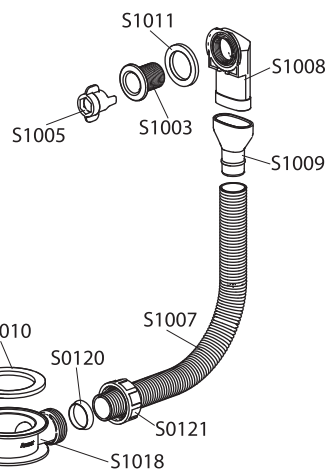

## Přepad pro umyvadlo RF1, chrom

<b>CZ</b> Přepad pro umyvadlo RF1, chrom	<b>PL</b> Przelew do umywalki RF1,Chrom
<b>D</b> Waschbecken Überlaufsystem RF1, chrom	<b>RO</b> Sifon pentru chiuvete RF1, crom
<b>FR</b> Trop-plein pour lavabo RF1, chrome	<b>RU</b> Перелив для умывальника RF1, хром
<b>GB</b> Overflow for washbasin RF1, chrom	<b>SK</b> Prepad pre umývadla RF1, chrompre umývadla, chróm
<b>HU</b> Túlfolyó mosdóhoz RF1, króm	<b>UA</b> Перелив для умивальника RF1, хром
<b>ES</b> Antidesbordamiento para lavabo RF1, cromado	<b>EE</b> Rf1 valamü ülevool, kroom
<b>LT</b> Praustuvo persipylimo mechanizmas RF1, chromas	<b>LV</b> Pārplūde priekš izlietnes RF1, chroms

EN 274