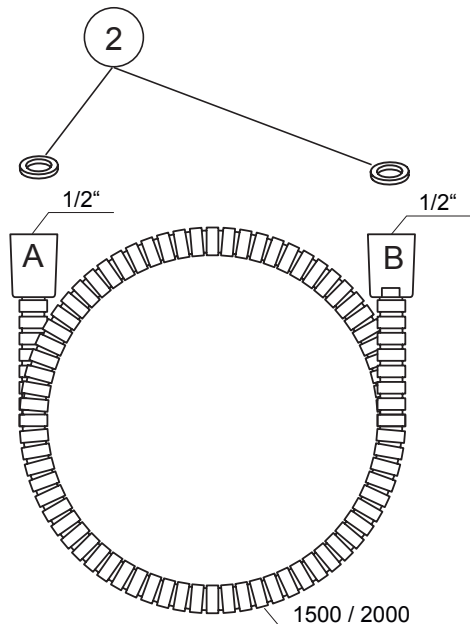

Montážní návod

Sprchová hadice kovová s ochrannou vrstvou 150 / 200 cm 915.00 / 915.02

Kontrola úplnosti balení

Seznam položek balení:

Prosím zkontrolujte si obsah balení a v případě nesrovnalostí nás kontaktujte.

Poznámky:

1. Jednotlivé položky mohou být bez předchozího upozornění výrobcem změněny, pokud toto nemá vliv na funkčnost výrobku.
2. Nákresy jsou pouze referenční. Technický náčrt výrobku naleznete na <http://www.ravak.cz/cz/vodovodni-baterie>.

Položka	Název položky	Počet
1.)	Flexibilní hadice	1 ks
2.)	Těsnící kroužek	2 ks