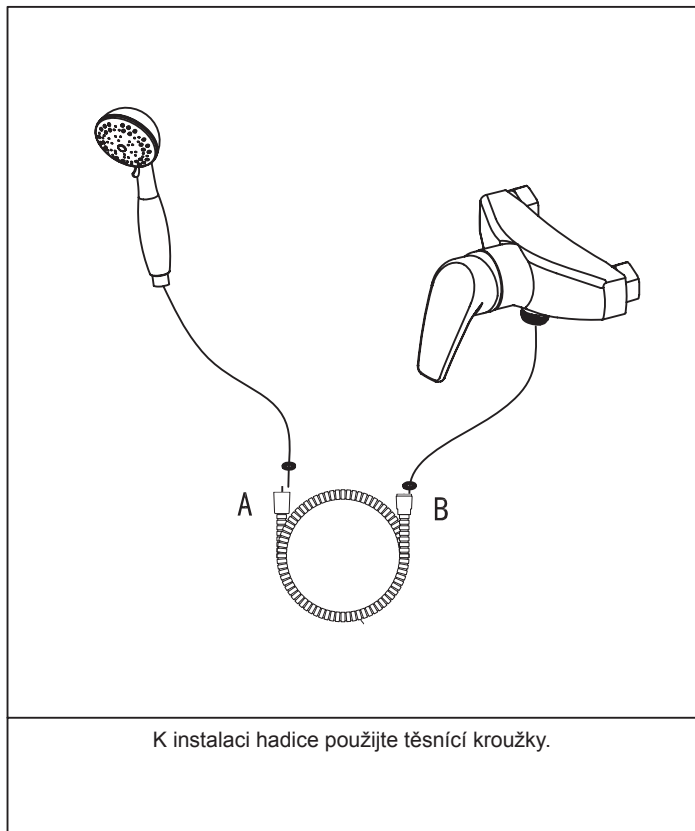

Montážní návod

Sprchová hadice kovová s ochrannou vrstvou 150 / 200 cm 915.00 / 915.02

Kontrola úplnosti balení

Seznam položek balení:

Prosím zkontrolujte si obsah balení a v případě nesrovnalostí nás kontaktujte.

Položka	Název položky	Počet
1.)	Flexibilní hadice	1 ks
2.)	Těsnící kroužek	2 ks

Aby byl výrobek dlouhodobě pěkný, dodržujte prosím tyto zásady:

1. Na čištění výrobku používejte RAVAK Cleaner Chrome, nebo čistou teplou vodu, popř. jiné neagresivní přípravky, které nenaruší povrchovou vrstvu chromu.
2. Na sušení povrchu výrobku používejte měkkou, jemnou tkaninu - zamezíte tak poškrábání povrchu.
3. V žádném případě nepoužívejte přípravky s obsahem chloru nebo kyselin, ani čističe s obsahem jemného písku.