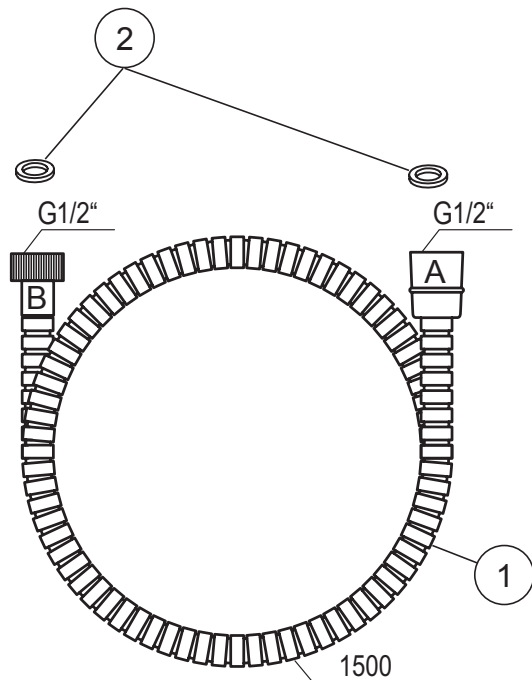

## Sprchová hadice 150 cm jednozámková 911.00

### Kontrola úplnosti balení

Seznam položek balení:

Prosím zkontrolujte si obsah balení a v případě nesrovnalostí nás kontaktujte.

Poznámky:

1. Jednotlivé položky mohou být bez předchozího upozornění výrobcem změněny, pokud toto nemá vliv na funkčnost výrobku.
2. Nákresy jsou pouze referenční. Technický náčrt výrobku naleznete na <http://www.ravak.cz/cz/vodovodni-baterie>.