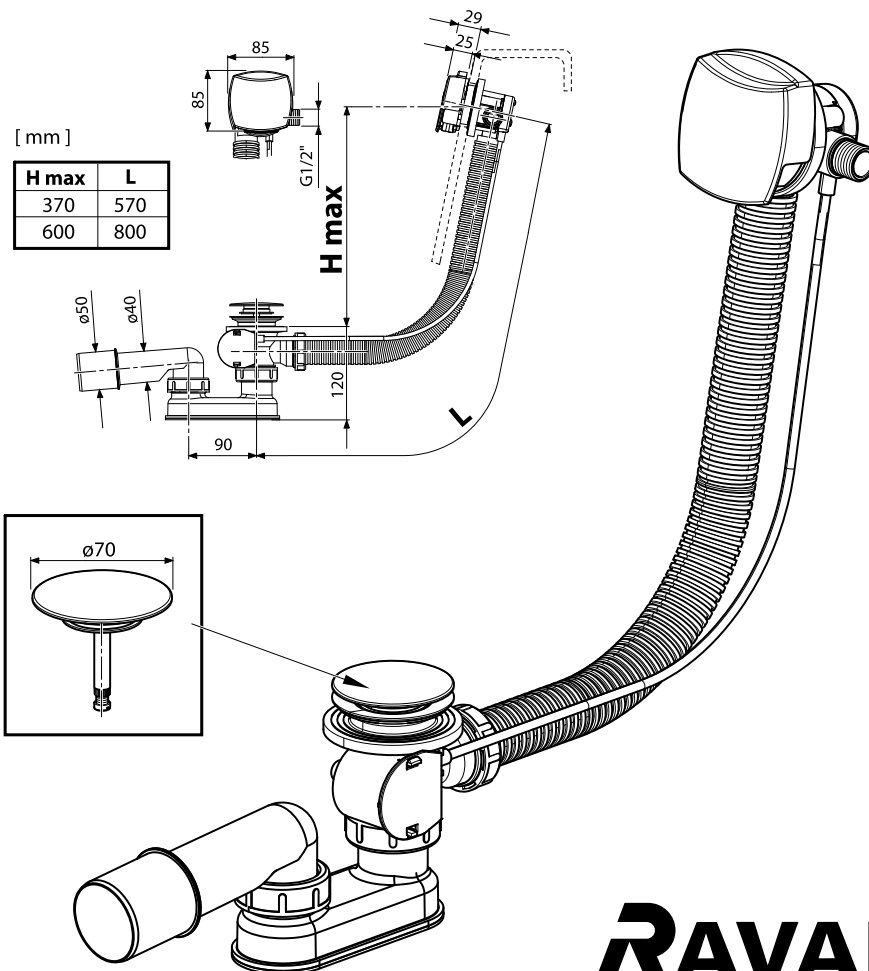

CZ Vanový odtokový komplet s napouštěním přepadem II chrom
 D Badewannenablaufgarnitur mit Wassereinlauf II chrome
 ES Conjunto del desagüe de bañera con relleno de desbordamiento II cromo
 FR Vidage de baignoire avec remplissage de baignoire II chromé
 GB Bathtub waste outflow system with filling and overflow II chrome
 HU Kádlefolyósztett vízbeömlővel a túlfolyónál II króm
 PL Syfon wannowy kompletny z mechanizmem napelniającym II chrom
 RO Ventil cadă automat cu sifon și preaplin II chrom cu umplere prin preaplin
 RU Сточный комплект для ванн с наполнением переливом II хром
 SK Vaňový odtokový komplet s napoušťaním prepadom II chróm
 UA Сточний комплект для ванни з заповненням переливом II хром