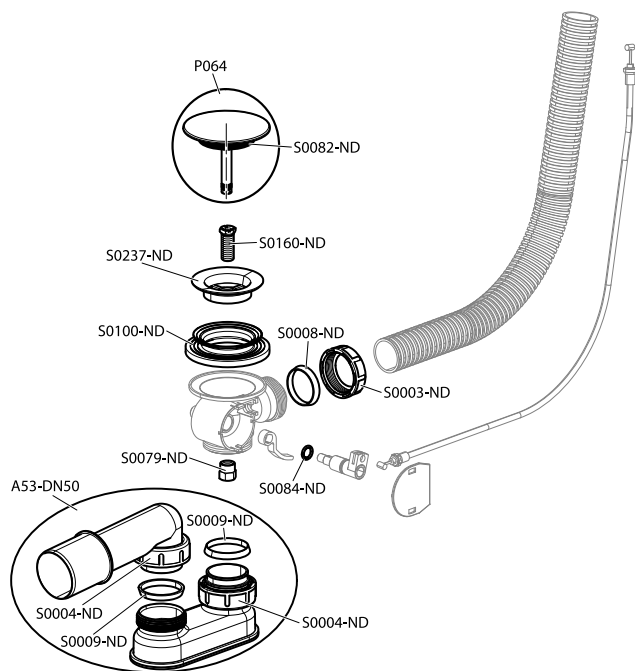

CZ Náhradní díly:
D Ersatzteilen:
ES Repuestos:
FR Pièces de détachées:
GB Spare parts:
HU Alkatrészek:

PL Części zamienne:
RO Piese de schimb:
RU Запасные части:
SK Náhradné diely:
UA Запасні частини: