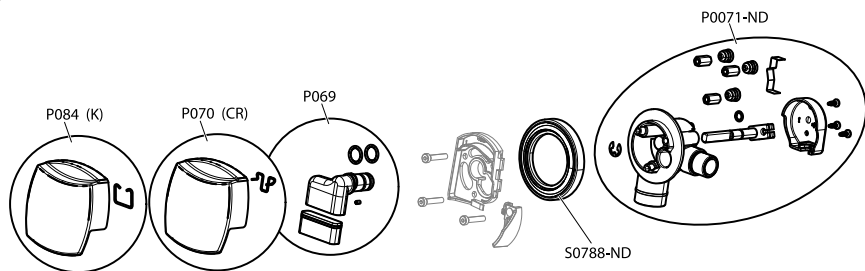

CZ Náhradní díly:
D Ersatzteilen:
ES Repuestos:
FR Pièces de détachées:
GB Spare parts:
HU Alkatrészek:

PL Części zamienne:
RO Piese de schimb:
RU Запасные части:
SK Náhradné diely:
UA Запасні частини: