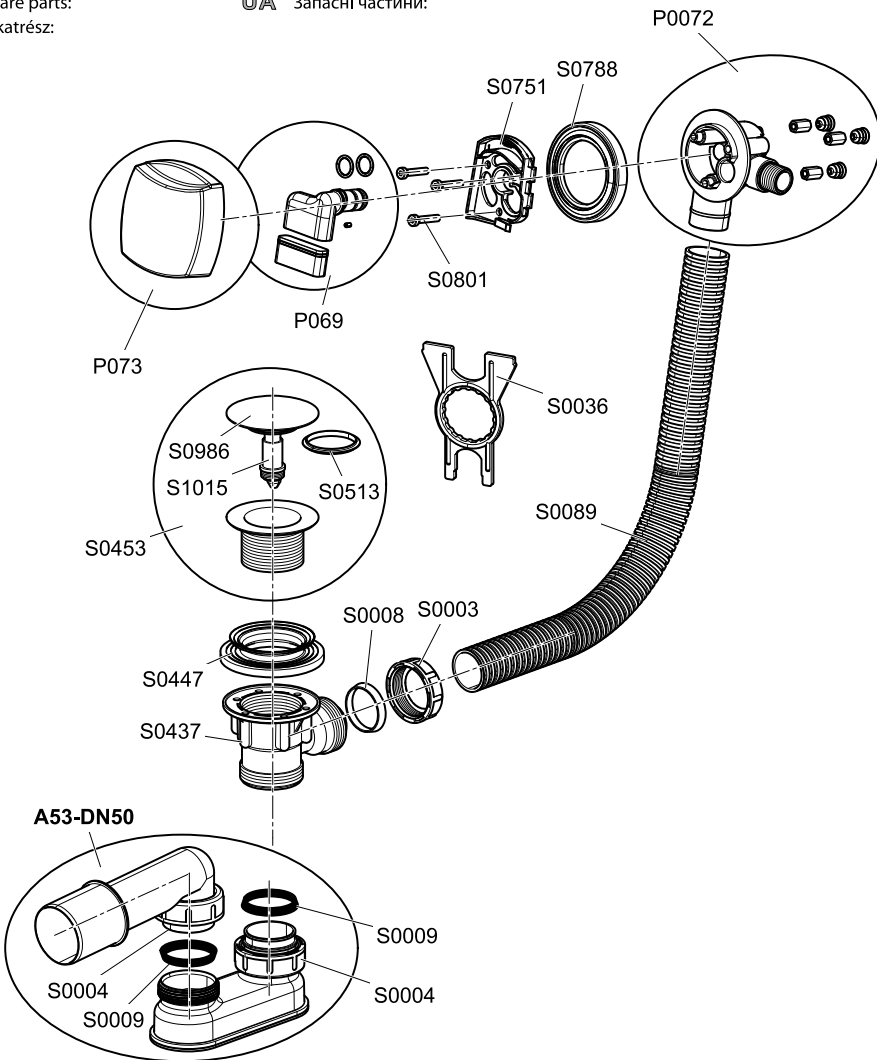

Vanový odtokový komplet s napouštěním přepadem II ClickClack chrom

CZ Vanový odtokový komplet s napouštěním přepadem II ClickClack chrom
 D Badewannenablaufgarnitur mit Wassereinlauf II ClickClack chrome
 ES Conjunto del desagüe de bañera con relleno de desbordamiento II ClickClack cromo
 FR Vidage de baignoire avec remplissage de baignoire II fermeture par pression chromé
 GB Bath tub waste outflow system with filling and overflow II ClickClack chrome
 HU Kádlefolyószett vízbeömlővel a túlfolyónál II ClickClack króm
 PL Syfon wannowy kompletny z mechanizmem napelniającym II ClickClack chrom
 RO Ventil cadă automat cu sifon și preaplin II ClickClack chrom cu umplere prin preaplin
 RU Сточный комплект для ванн с наполнением переливом II ClickClack хром
 SK Vaňový odtokový komplet s napoušťaním prepadom ClickClack II chróm
 UA Сточний комплект для ванни з заповненням переливом II ClickClack хром