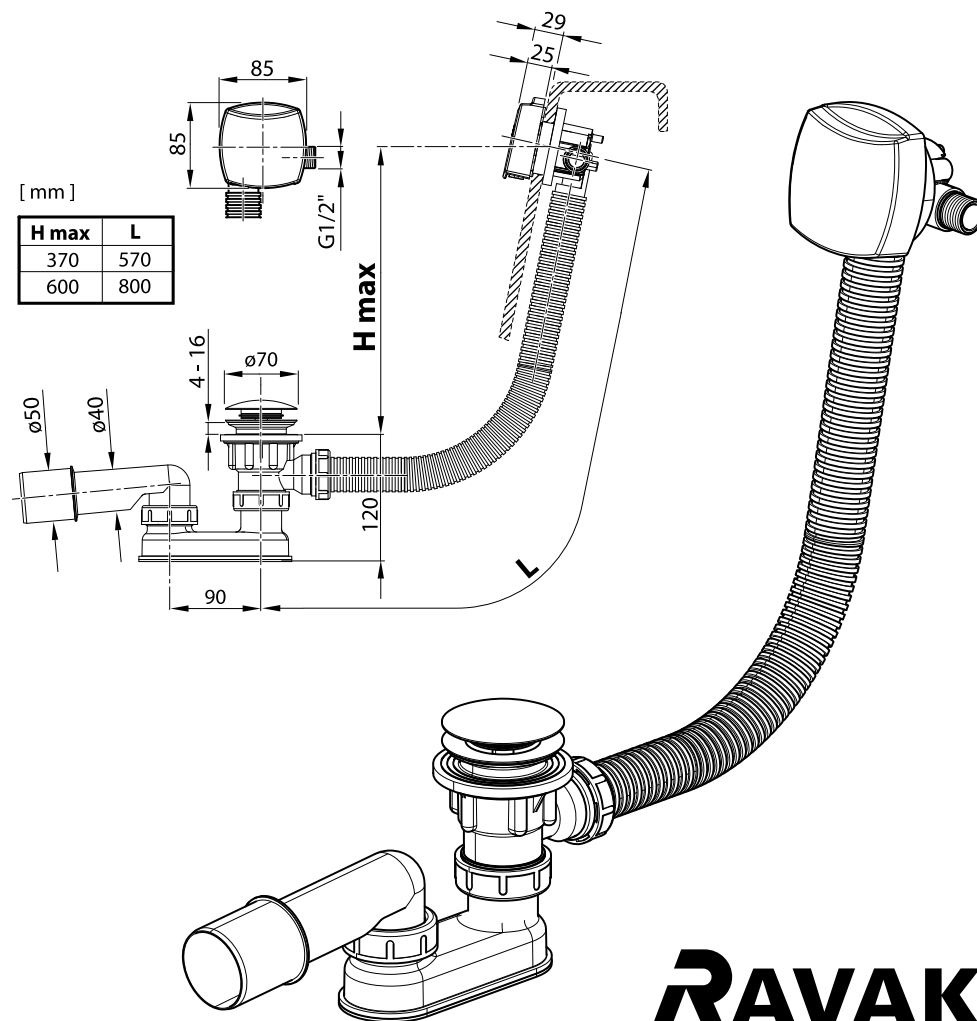

Vanový odtokový komplet s napouštěním přepadem II ClickClack chrom

CZ Vanový odtokový komplet s napouštěním přepadem II ClickClack chrom
 D Badewannenablaufgarnitur mit Wassereinlauf II ClickClack chrome
 ES Conjunto del desagüe de bañera con relleno de desbordamiento II ClickClack cromo
 FR Vidage de baignoire avec remplissage de baignoire II fermeture par pression chromé
 GB Bath tub waste outflow system with filling and overflow II ClickClack chrome
 HU Kádlefolyószett vízbeömlővel a túlfolyónál II ClickClack króm
 PL Syfon wannowy kompletny z mechanizmem napelniającym II ClickClack chrom
 RO Ventil cadă automat cu sifon și preaplin II ClickClack chrom cu umplere prin preaplin
 RU Сточный комплект для ванн с наполнением переливом II ClickClack хром
 SK Vaňový odtokový komplet s napoušťaním prepadom ClickClack II chróm
 UA Сточний комплект для ванни з заповненням переливом II ClickClack хром