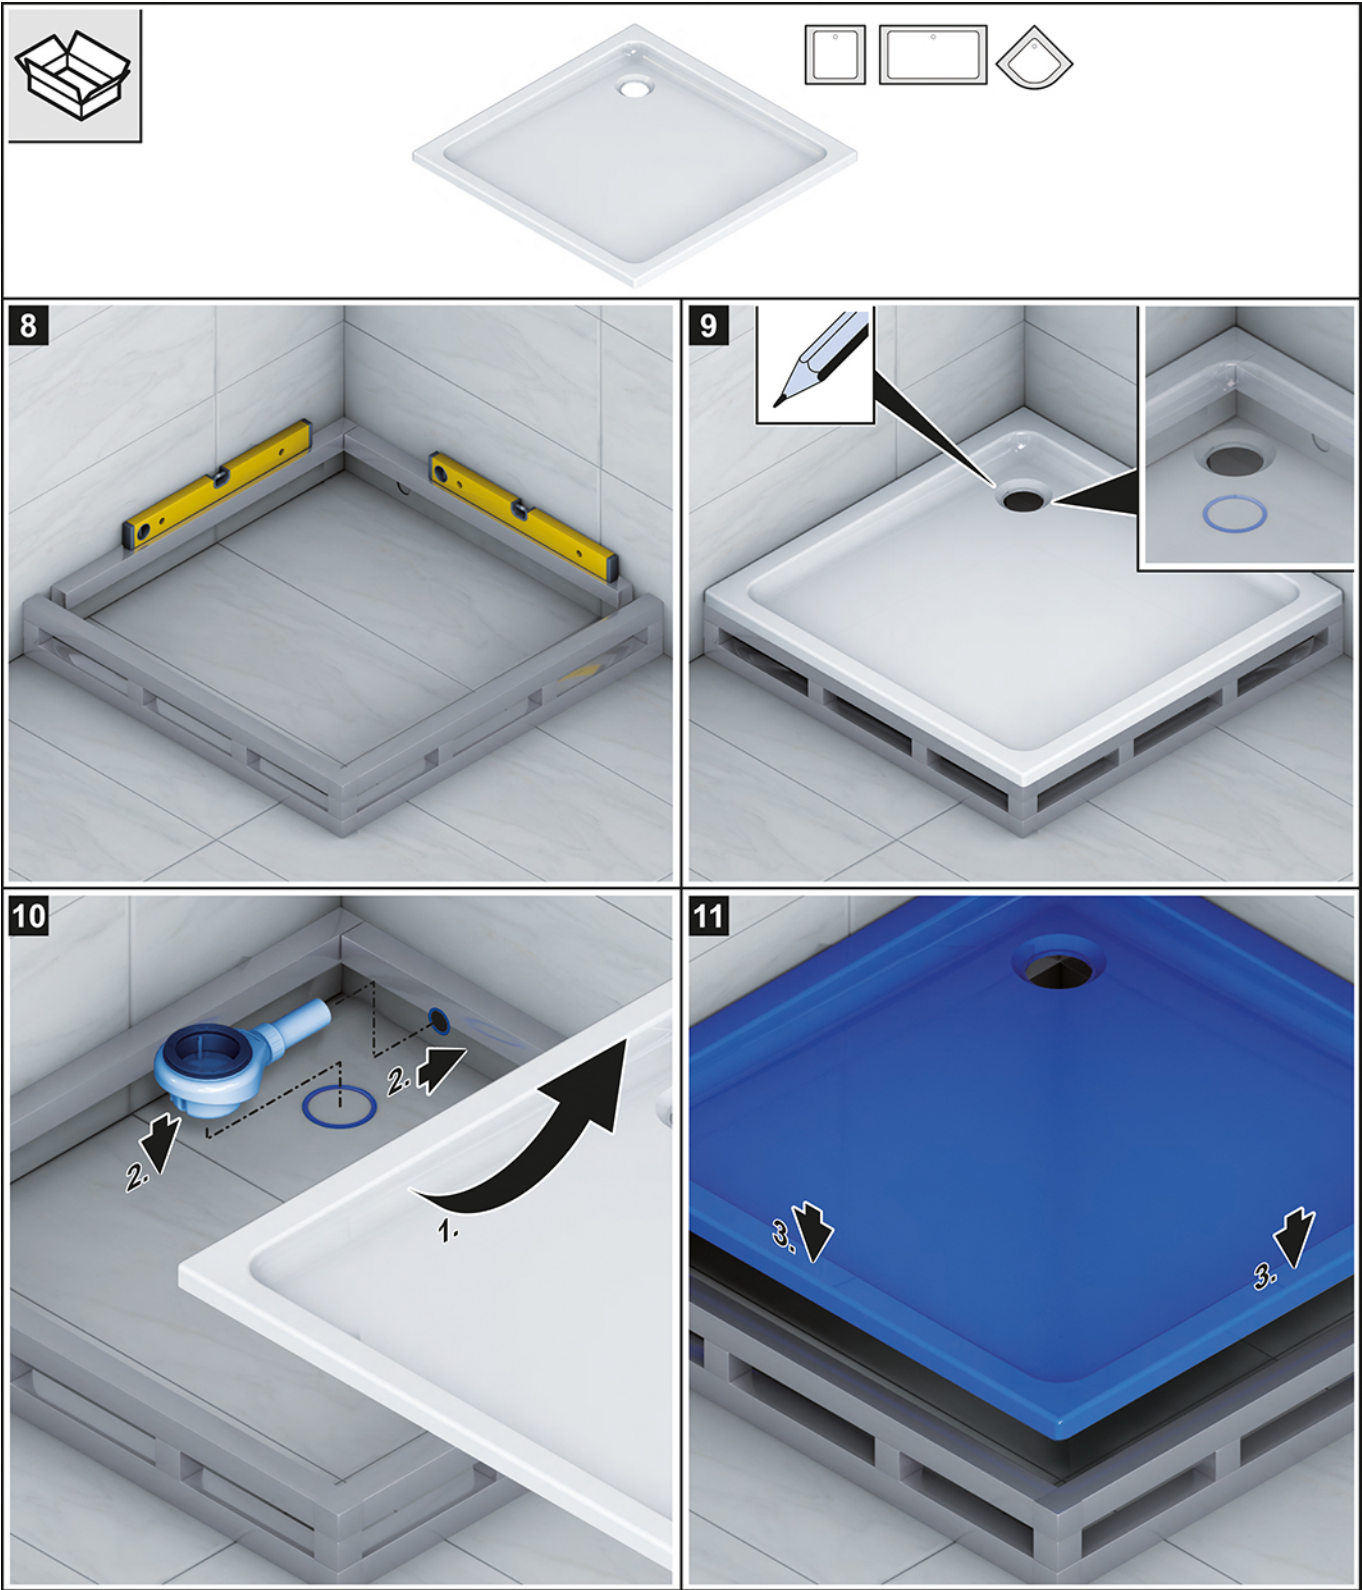

# Bathtubs – Shower Trays Quaryl

- |                                       |                                 |                                 |                                  |
|---------------------------------------|---------------------------------|---------------------------------|----------------------------------|
| <b>DE</b> Montageanleitung            | <b>AR</b> دليل التركيب          | <b>HU</b> Szerelési útmutató    | <b>PT</b> Instruções de montagem |
| <b>EN</b> Installation instructions   | <b>BG</b> Ръководство за монтаж | <b>ID</b> Petunjuk pemasangan   | <b>RO</b> Manual de montaj       |
| <b>ES</b> Instrucciones de montaje    | <b>CS</b> Návod k montáži       | <b>JA</b> 取付説明書                 | <b>SK</b> Návod na montáž        |
| <b>FR</b> Instructions de montage     | <b>DA</b> Monteringsvejledning  | <b>KO</b> 설치 가이드                | <b>SL</b> Navodila za montažo    |
| <b>IT</b> Istruzioni per il montaggio | <b>EE</b> Paigaldusjuhend       | <b>LT</b> Montavimo instrukcija | <b>SV</b> Monteringsanvisning    |
| <b>NL</b> Montagehandleiding          | <b>EL</b> Οδηγίες τοποθέτησης   | <b>LV</b> Montāžas instrukcija  | <b>TH</b> คู่มือการติดตั้ง       |
| <b>RU</b> Инструкция по монтажу       | <b>FI</b> Asennusohje           | <b>NO</b> Monteringsanvisning   | <b>TR</b> Montaj kılavuzu        |
| <b>ZH</b> 安装说明                        | <b>HR</b> Uputa za montažu      | <b>PL</b> Instrukcja montażu    | <b>UK</b> Інструкція з монтажу   |