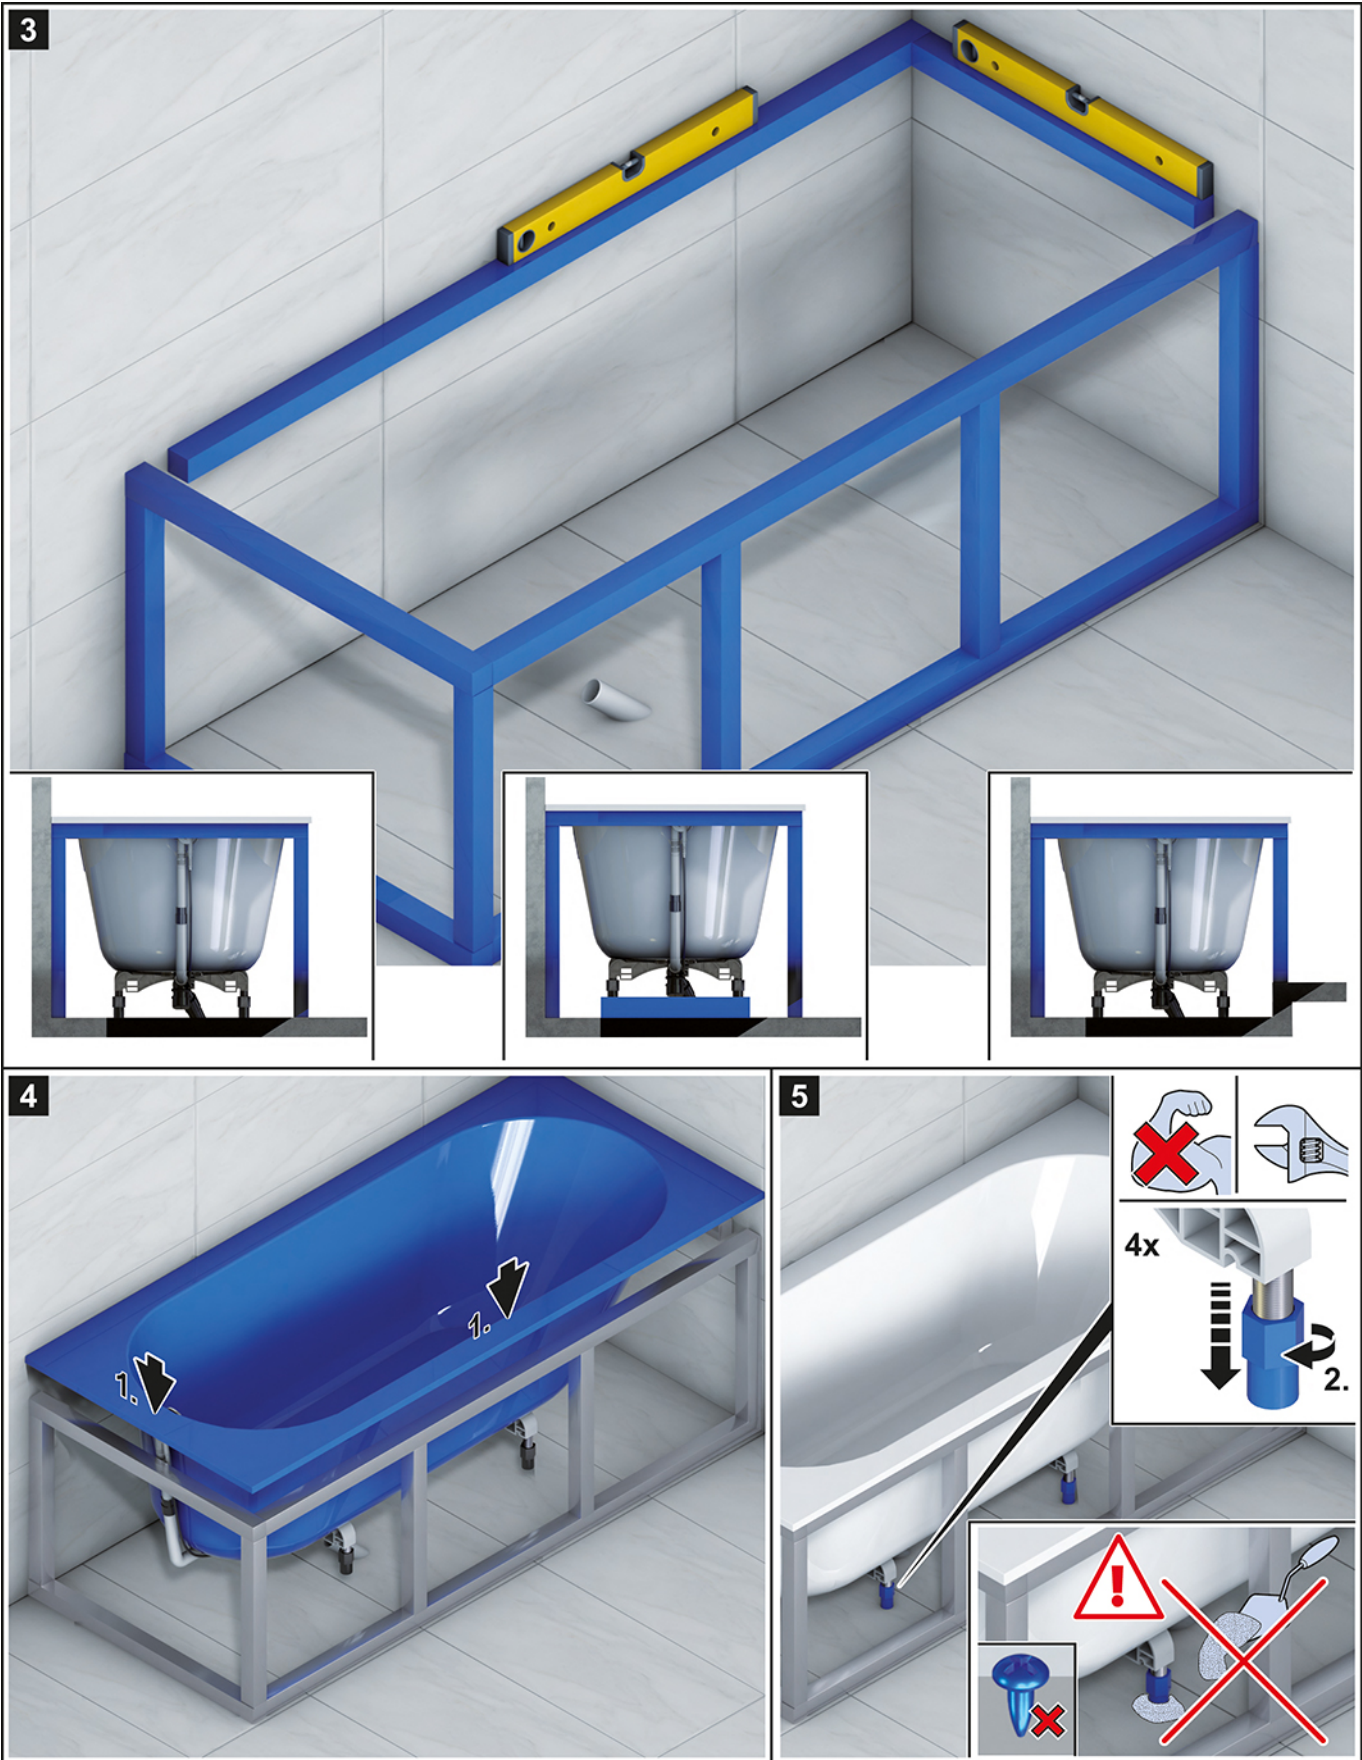

# Bathtubs – Shower Trays Quaryl

- |                                       |                                 |                                 |                                  |
|---------------------------------------|---------------------------------|---------------------------------|----------------------------------|
| <b>DE</b> Montageanleitung            | <b>AR</b> دليل التركيب          | <b>HU</b> Szerelési útmutató    | <b>PT</b> Instruções de montagem |
| <b>EN</b> Installation instructions   | <b>BG</b> Ръководство за монтаж | <b>ID</b> Petunjuk pemasangan   | <b>RO</b> Manual de montaj       |
| <b>ES</b> Instrucciones de montaje    | <b>CS</b> Návod k montáži       | <b>JA</b> 取付説明書                 | <b>SK</b> Návod na montáž        |
| <b>FR</b> Instructions de montage     | <b>DA</b> Monteringsvejledning  | <b>KO</b> 설치 가이드                | <b>SL</b> Navodila za montažo    |
| <b>IT</b> Istruzioni per il montaggio | <b>EE</b> Paigaldusjuhend       | <b>LT</b> Montavimo instrukcija | <b>SV</b> Monteringsanvisning    |
| <b>NL</b> Montagehandleiding          | <b>EL</b> Οδηγίες τοποθέτησης   | <b>LV</b> Montāžas instrukcija  | <b>TH</b> คู่มือการติดตั้ง       |
| <b>RU</b> Инструкция по монтажу       | <b>FI</b> Asennusohje           | <b>NO</b> Monteringsanvisning   | <b>TR</b> Montaj kılavuzu        |
| <b>ZH</b> 安装说明                        | <b>HR</b> Uputa za montažu      | <b>PL</b> Instrukcja montażu    | <b>UK</b> Інструкція з монтажу   |