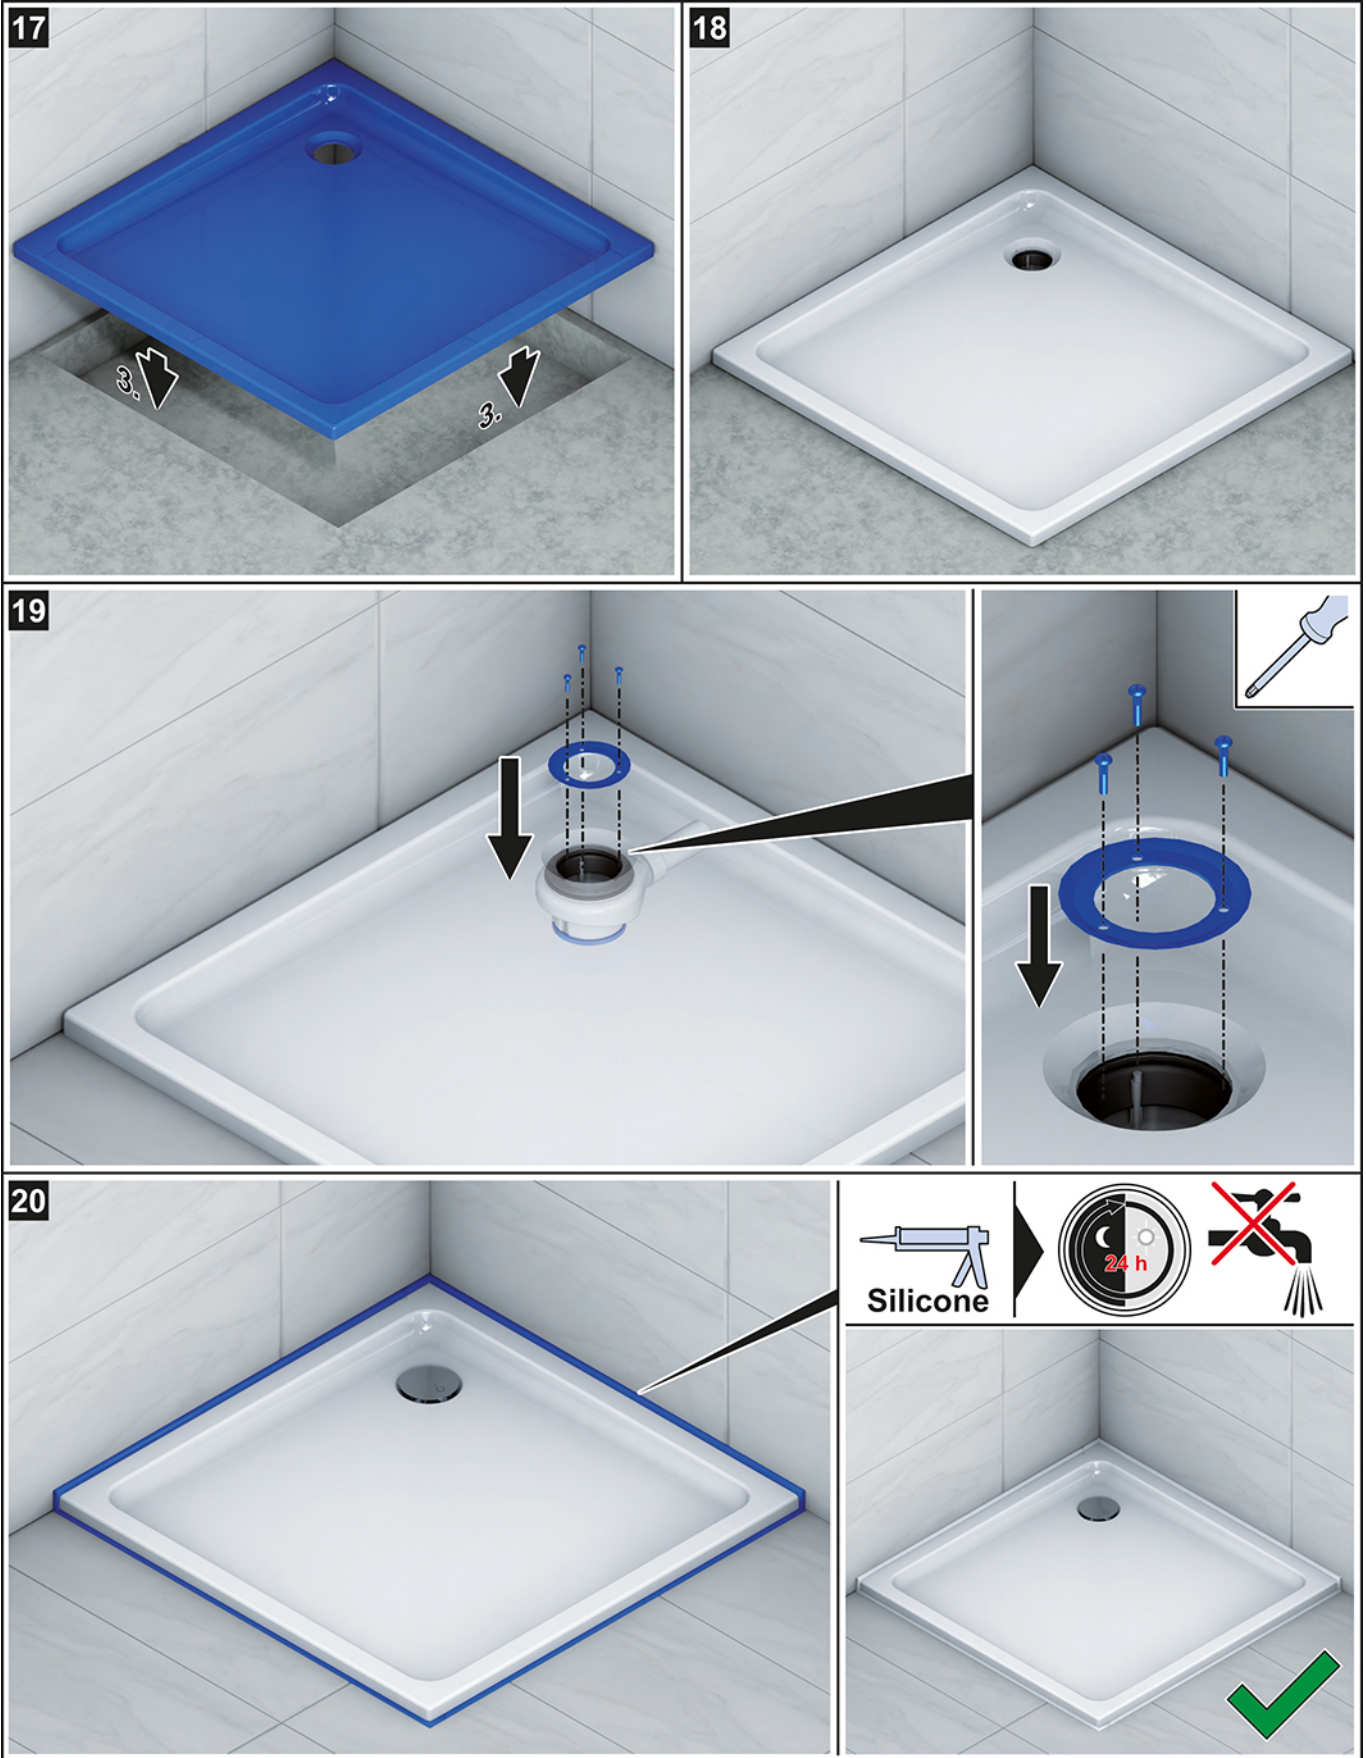

# Bathtubs – Shower Trays Quaryl

- |                                       |                                 |                                 |                                  |
|---------------------------------------|---------------------------------|---------------------------------|----------------------------------|
| <b>DE</b> Montageanleitung            | <b>AR</b> دليل التركيب          | <b>HU</b> Szerelési útmutató    | <b>PT</b> Instruções de montagem |
| <b>EN</b> Installation instructions   | <b>BG</b> Ръководство за монтаж | <b>ID</b> Petunjuk pemasangan   | <b>RO</b> Manual de montaj       |
| <b>ES</b> Instrucciones de montaje    | <b>CS</b> Návod k montáži       | <b>JA</b> 取付説明書                 | <b>SK</b> Návod na montáž        |
| <b>FR</b> Instructions de montage     | <b>DA</b> Monteringsvejledning  | <b>KO</b> 설치 가이드                | <b>SL</b> Navodila za montažo    |
| <b>IT</b> Istruzioni per il montaggio | <b>EE</b> Paigaldusjuhend       | <b>LT</b> Montavimo instrukcija | <b>SV</b> Monteringsanvisning    |
| <b>NL</b> Montagehandleiding          | <b>EL</b> Οδηγίες τοποθέτησης   | <b>LV</b> Montāžas instrukcija  | <b>TH</b> คู่มือการติดตั้ง       |
| <b>RU</b> Инструкция по монтажу       | <b>FI</b> Asennusohje           | <b>NO</b> Monteringsanvisning   | <b>TR</b> Montaj kılavuzu        |
| <b>ZH</b> 安装说明                        | <b>HR</b> Uputa za montažu      | <b>PL</b> Instrukcja montażu    | <b>UK</b> Інструкція з монтажу   |