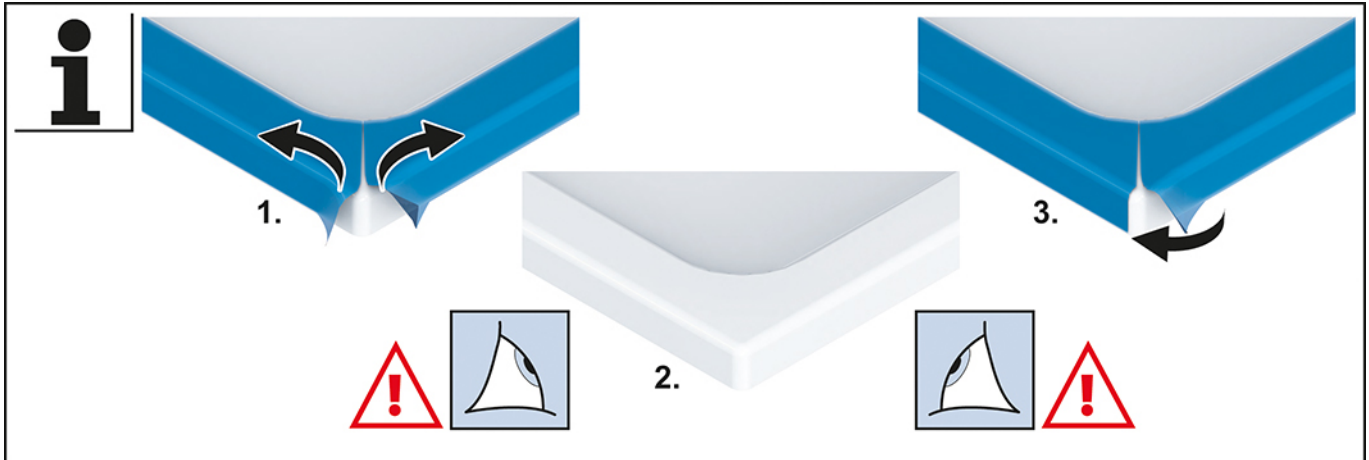

# Bathtubs – Shower Trays Quaryl

- |                                       |                                 |                                 |                                  |
|---------------------------------------|---------------------------------|---------------------------------|----------------------------------|
| <b>DE</b> Montageanleitung            | <b>AR</b> دليل التركيب          | <b>HU</b> Szerelési útmutató    | <b>PT</b> Instruções de montagem |
| <b>EN</b> Installation instructions   | <b>BG</b> Ръководство за монтаж | <b>ID</b> Petunjuk pemasangan   | <b>RO</b> Manual de montaj       |
| <b>ES</b> Instrucciones de montaje    | <b>CS</b> Návod k montáži       | <b>JA</b> 取付説明書                 | <b>SK</b> Návod na montáž        |
| <b>FR</b> Instructions de montage     | <b>DA</b> Monteringsvejledning  | <b>KO</b> 설치 가이드                | <b>SL</b> Navodila za montažo    |
| <b>IT</b> Istruzioni per il montaggio | <b>EE</b> Paigaldusjuhend       | <b>LT</b> Montavimo instrukcija | <b>SV</b> Monteringsanvisning    |
| <b>NL</b> Montagehandleiding          | <b>EL</b> Οδηγίες τοποθέτησης   | <b>LV</b> Montāžas instrukcija  | <b>TH</b> คู่มือการติดตั้ง       |
| <b>RU</b> Инструкция по монтажу       | <b>FI</b> Asennusohje           | <b>NO</b> Monteringsanvisning   | <b>TR</b> Montaj kılavuzu        |
| <b>ZH</b> 安装说明                        | <b>HR</b> Uputa za montažu      | <b>PL</b> Instrukcja montażu    | <b>UK</b> Інструкція з монтажу   |