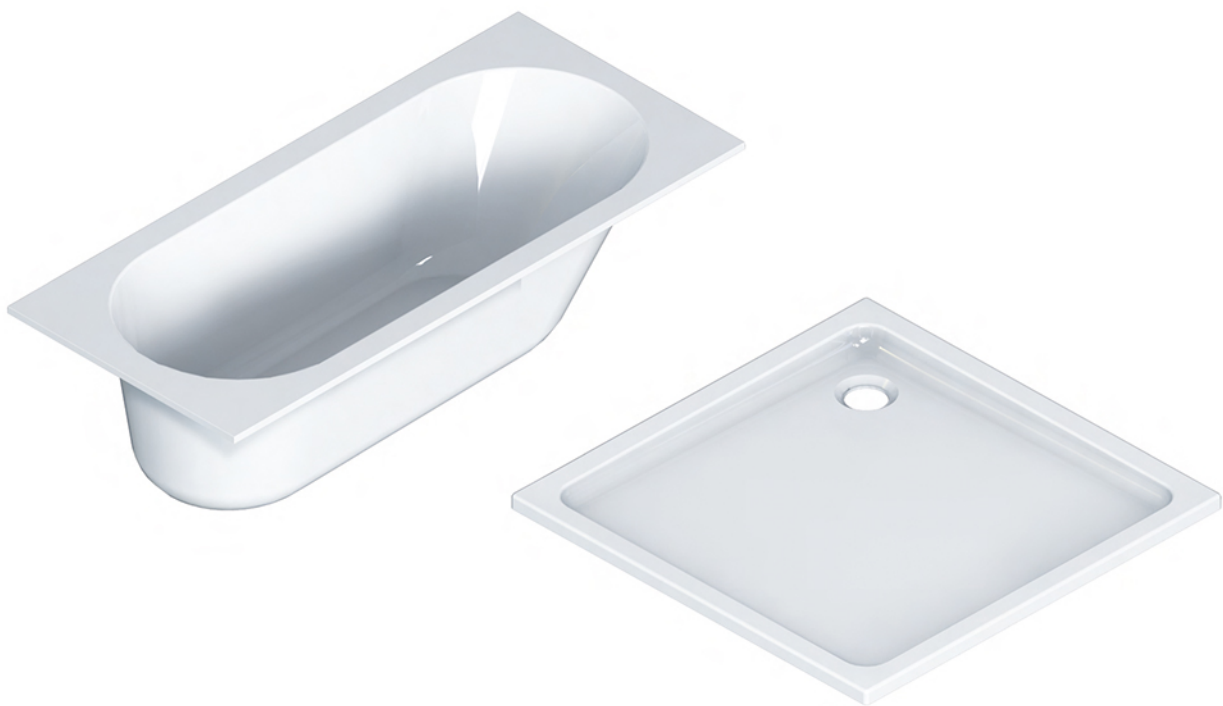

# Bathtubs – Shower Trays Quaryl

- |                                       |                                 |                                 |                                  |
|---------------------------------------|---------------------------------|---------------------------------|----------------------------------|
| <b>DE</b> Montageanleitung            | <b>AR</b> دليل التركيب          | <b>HU</b> Szerelési útmutató    | <b>PT</b> Instruções de montagem |
| <b>EN</b> Installation instructions   | <b>BG</b> Ръководство за монтаж | <b>ID</b> Petunjuk pemasangan   | <b>RO</b> Manual de montaj       |
| <b>ES</b> Instrucciones de montaje    | <b>CS</b> Návod k montáži       | <b>JA</b> 取付説明書                 | <b>SK</b> Návod na montáž        |
| <b>FR</b> Instructions de montage     | <b>DA</b> Monteringsvejledning  | <b>KO</b> 설치 가이드                | <b>SL</b> Navodila za montažo    |
| <b>IT</b> Istruzioni per il montaggio | <b>EE</b> Paigaldusjuhend       | <b>LT</b> Montavimo instrukcija | <b>SV</b> Monteringsanvisning    |
| <b>NL</b> Montagehandleiding          | <b>EL</b> Οδηγίες τοποθέτησης   | <b>LV</b> Montāžas instrukcija  | <b>TH</b> คู่มือการติดตั้ง       |
| <b>RU</b> Инструкция по монтажу       | <b>FI</b> Asennusohje           | <b>NO</b> Monteringsanvisning   | <b>TR</b> Montaj kılavuzu        |
| <b>ZH</b> 安装说明                        | <b>HR</b> Uputa za montažu      | <b>PL</b> Instrukcja montażu    | <b>UK</b> Інструкція з монтажу   |