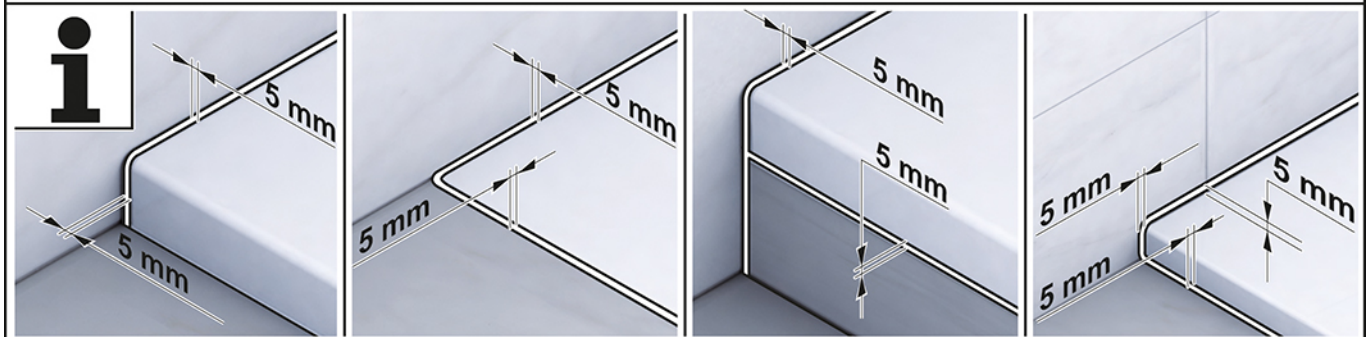

# Bathtubs – Shower Trays Quaryl

- |                                       |                                 |                                 |                                  |
|---------------------------------------|---------------------------------|---------------------------------|----------------------------------|
| <b>DE</b> Montageanleitung            | <b>AR</b> دليل التركيب          | <b>HU</b> Szerelési útmutató    | <b>PT</b> Instruções de montagem |
| <b>EN</b> Installation instructions   | <b>BG</b> Ръководство за монтаж | <b>ID</b> Petunjuk pemasangan   | <b>RO</b> Manual de montaj       |
| <b>ES</b> Instrucciones de montaje    | <b>CS</b> Návod k montáži       | <b>JA</b> 取付説明書                 | <b>SK</b> Návod na montáž        |
| <b>FR</b> Instructions de montage     | <b>DA</b> Monteringsvejledning  | <b>KO</b> 설치 가이드                | <b>SL</b> Navodila za montažo    |
| <b>IT</b> Istruzioni per il montaggio | <b>EE</b> Paigaldusjuhend       | <b>LT</b> Montavimo instrukcija | <b>SV</b> Monteringsanvisning    |
| <b>NL</b> Montagehandleiding          | <b>EL</b> Οδηγίες τοποθέτησης   | <b>LV</b> Montāžas instrukcija  | <b>TH</b> คู่มือการติดตั้ง       |
| <b>RU</b> Инструкция по монтажу       | <b>FI</b> Asennusohje           | <b>NO</b> Monteringsanvisning   | <b>TR</b> Montaj kılavuzu        |
| <b>ZH</b> 安装说明                        | <b>HR</b> Uputa za montažu      | <b>PL</b> Instrukcja montażu    | <b>UK</b> Інструкція з монтажу   |