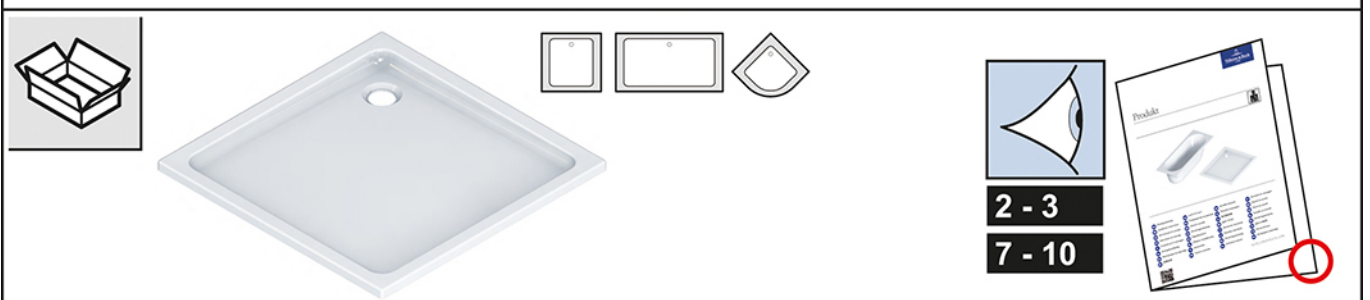

# Bathtubs – Shower Trays Quaryl

- |                                       |                                 |                                 |                                  |
|---------------------------------------|---------------------------------|---------------------------------|----------------------------------|
| <b>DE</b> Montageanleitung            | <b>AR</b> دليل التركيب          | <b>HU</b> Szerelési útmutató    | <b>PT</b> Instruções de montagem |
| <b>EN</b> Installation instructions   | <b>BG</b> Ръководство за монтаж | <b>ID</b> Petunjuk pemasangan   | <b>RO</b> Manual de montaj       |
| <b>ES</b> Instrucciones de montaje    | <b>CS</b> Návod k montáži       | <b>JA</b> 取付説明書                 | <b>SK</b> Návod na montáž        |
| <b>FR</b> Instructions de montage     | <b>DA</b> Monteringsvejledning  | <b>KO</b> 설치 가이드                | <b>SL</b> Navodila za montažo    |
| <b>IT</b> Istruzioni per il montaggio | <b>EE</b> Paigaldusjuhend       | <b>LT</b> Montavimo instrukcija | <b>SV</b> Monteringsanvisning    |
| <b>NL</b> Montagehandleiding          | <b>EL</b> Οδηγίες τοποθέτησης   | <b>LV</b> Montāžas instrukcija  | <b>TH</b> คู่มือการติดตั้ง       |
| <b>RU</b> Инструкция по монтажу       | <b>FI</b> Asennusohje           | <b>NO</b> Monteringsanvisning   | <b>TR</b> Montaj kılavuzu        |
| <b>ZH</b> 安装说明                        | <b>HR</b> Uputa za montažu      | <b>PL</b> Instrukcja montażu    | <b>UK</b> Інструкція з монтажу   |