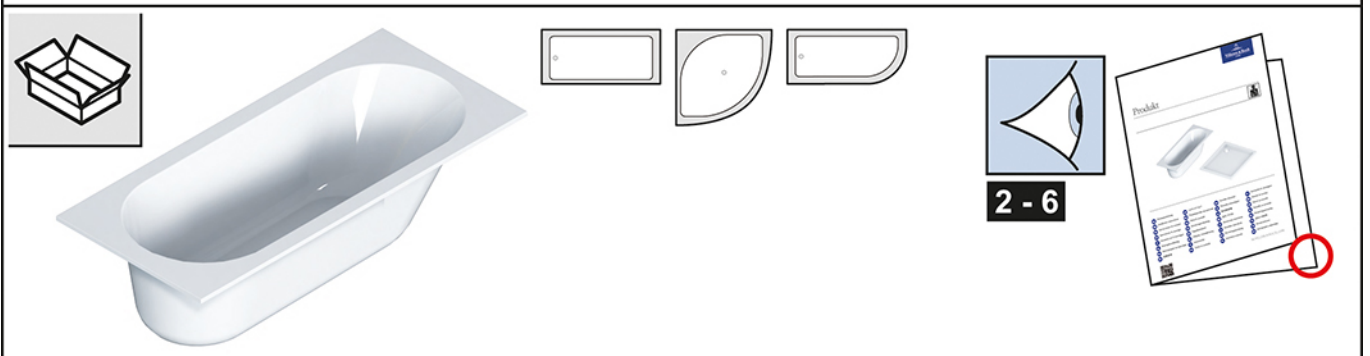

# Bathtubs – Shower Trays Quaryl

- |                                       |                                 |                                 |                                  |
|---------------------------------------|---------------------------------|---------------------------------|----------------------------------|
| <b>DE</b> Montageanleitung            | <b>AR</b> دليل التركيب          | <b>HU</b> Szerelési útmutató    | <b>PT</b> Instruções de montagem |
| <b>EN</b> Installation instructions   | <b>BG</b> Ръководство за монтаж | <b>ID</b> Petunjuk pemasangan   | <b>RO</b> Manual de montaj       |
| <b>ES</b> Instrucciones de montaje    | <b>CS</b> Návod k montáži       | <b>JA</b> 取付説明書                 | <b>SK</b> Návod na montáž        |
| <b>FR</b> Instructions de montage     | <b>DA</b> Monteringsvejledning  | <b>KO</b> 설치 가이드                | <b>SL</b> Navodila za montažo    |
| <b>IT</b> Istruzioni per il montaggio | <b>EE</b> Paigaldusjuhend       | <b>LT</b> Montavimo instrukcija | <b>SV</b> Monteringsanvisning    |
| <b>NL</b> Montagehandleiding          | <b>EL</b> Οδηγίες τοποθέτησης   | <b>LV</b> Montāžas instrukcija  | <b>TH</b> คู่มือการติดตั้ง       |
| <b>RU</b> Инструкция по монтажу       | <b>FI</b> Asennusohje           | <b>NO</b> Monteringsanvisning   | <b>TR</b> Montaj kılavuzu        |
| <b>ZH</b> 安装说明                        | <b>HR</b> Uputa za montažu      | <b>PL</b> Instrukcja montażu    | <b>UK</b> Інструкція з монтажу   |