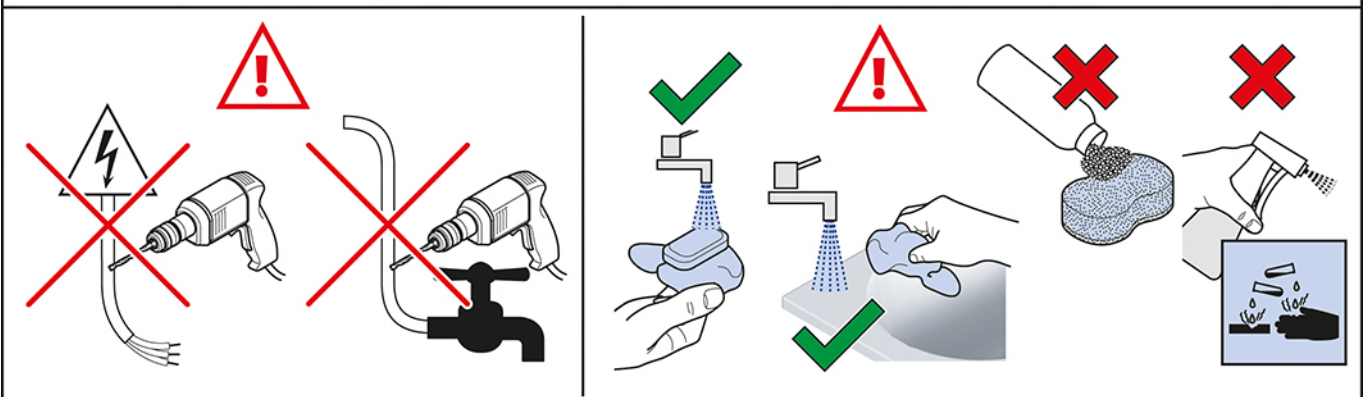

# Bathtubs – Shower Trays Quaryl

- |                                       |                                 |                                 |                                  |
|---------------------------------------|---------------------------------|---------------------------------|----------------------------------|
| <b>DE</b> Montageanleitung            | <b>AR</b> دليل التركيب          | <b>HU</b> Szerelési útmutató    | <b>PT</b> Instruções de montagem |
| <b>EN</b> Installation instructions   | <b>BG</b> Ръководство за монтаж | <b>ID</b> Petunjuk pemasangan   | <b>RO</b> Manual de montaj       |
| <b>ES</b> Instrucciones de montaje    | <b>CS</b> Návod k montáži       | <b>JA</b> 取付説明書                 | <b>SK</b> Návod na montáž        |
| <b>FR</b> Instructions de montage     | <b>DA</b> Monteringsvejledning  | <b>KO</b> 설치 가이드                | <b>SL</b> Navodila za montažo    |
| <b>IT</b> Istruzioni per il montaggio | <b>EE</b> Paigaldusjuhend       | <b>LT</b> Montavimo instrukcija | <b>SV</b> Monteringsanvisning    |
| <b>NL</b> Montagehandleiding          | <b>EL</b> Οδηγίες τοποθέτησης   | <b>LV</b> Montāžas instrukcija  | <b>TH</b> คู่มือการติดตั้ง       |
| <b>RU</b> Инструкция по монтажу       | <b>FI</b> Asennusohje           | <b>NO</b> Monteringsanvisning   | <b>TR</b> Montaj kılavuzu        |
| <b>ZH</b> 安装说明                        | <b>HR</b> Uputa za montažu      | <b>PL</b> Instrukcja montażu    | <b>UK</b> Інструкція з монтажу   |