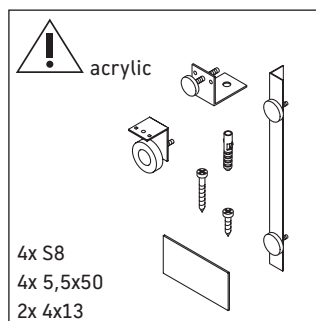

Starck

ST 8942

Montážní návod

Starck # 7X0341

Dodržujte všechny další návody k montáži!

Pokyny k použití

Vyhrazujeme si technická zlepšení a optické změny zobrazených výrobků.