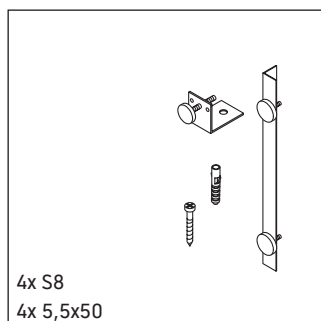

Starck

ST 8942

Montážní návod

Starck # 7X0341

Dodržujte všechny další návody k montáži!

Pokyny k použití

Vyhrazujeme si technická zlepšení a optické změny zobrazených výrobků.