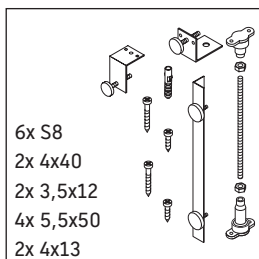

Starck

ST 8907

Montážní návod

Starck # 7X0341

Dodržujte všechny další návody k montáži!

Pokyny k použití

Vyhrazujeme si technická zlepšení a optické změny zobrazených výrobků.