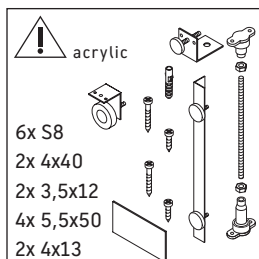

Starck

ST 8907

Montážní návod

Starck # 7X0341

Dodržujte všechny další návody k montáži!

Pokyny k použití

Vyhrazujeme si technická zlepšení a optické změny zobrazených výrobků.