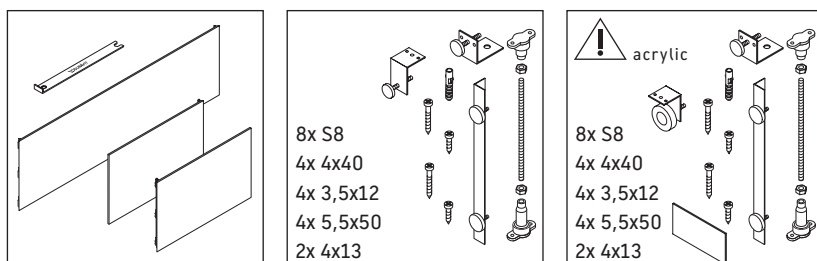

Starck

ST 8903

Montážní návod

Starck # 7X0341

Dodržujte všechny další návody k montáži!

Pokyny k použití

Vyhrazujeme si technická zlepšení a optické změny zobrazených výrobků.