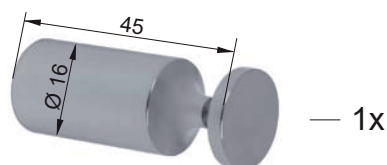

SLZN 68 - Obj. č. (Code Nr.) 95680

Instalace, Inštalácia, Instalacja, Installation, Схема включения и монтажа, Montavimo ir įjungimo schema, Instalare, Felszerelés

montáž se šrouby
mounting with screws