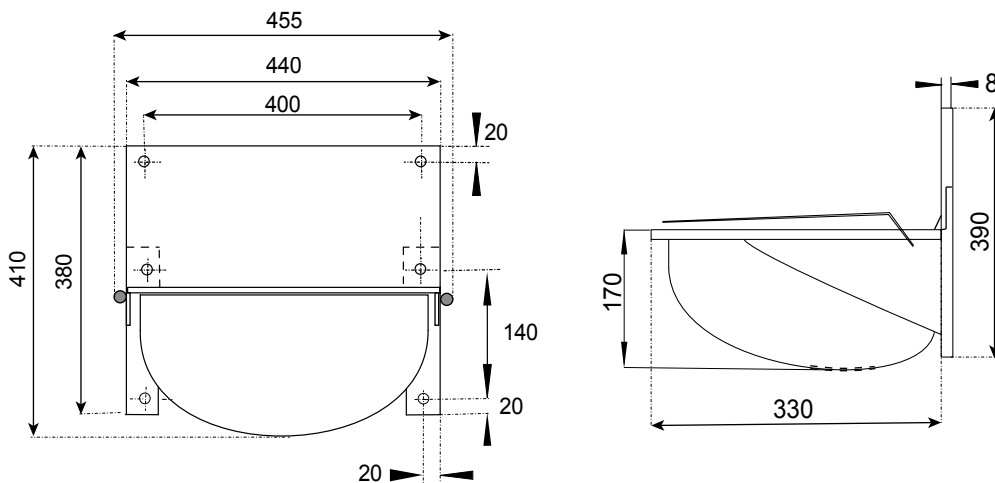

Instalace, Inštalácia, Instalacja, Installation, Схема включения и монтажа, Montavimo ir įjungimo schema

3

Servis

CZ

Všecké nerezové díly je možné čistit pouze vodou, mýdlem a měkkým hadrem. V žádném případě není možné použít agresivní a abrazivní čisticí prostředky. Doporučujeme použít k čištění výrobek SLA 37 z nabídky Sanela.

Po vybalení výrobku je nutné s obalem postupovat podle zákona o obalech.

Výrobce ujišťuje, že na výrobek je vydáno prohlášení o shodě v souladu se zákonem č. 22/1997 Sb.

Servis

SK

Všetky nerezové diely je možné čistiť iba vodou, mydlom a jemnou handričkou, v žiadnom prípade nie je možné použiť agresívne a abrazívne čistiace prostriedky. Doporučujeme použiť k čisteniu výrobok SLA 37 z ponuky Sanela.

Po vybalení výrobku je potrebné s obalom postupovať podľa zákona o obaloch.

Výrobca garantuje, že na výrobok je vydávané prehlásenie o shode v súlade so zákonom č. 22/1997 Sb.

Service

GB

All stainless steel components should be cleaned only by water soap and soft rag. It is strictly forbidden to use aggressive and abrasive cleansers! We recommend to use for cleaning the product SLA 37 from SANELA assortment.

Producer assures that this product has declaration of conformity in accordance with the regulation 73/023/EEC and 89/336/EEC.

Service

D/A

Alle Edelstahlteile und Chromierenteile wird möglich nur mit Wasser, Seife und weichem Tuch putzen. Nicht aggressive und abradierende Putzmittel benutzen! Wir empfehlen für die Reinigung das Produkt SLA 37, welches im SANELA – Sortiment erhältlich ist.

Wir, SANELA spol. s r.o. erklären dass dieser Product ist in Übereinstimmung mit die nächste Norm: 73/023/EEC und 89/336/EEC.

Serwis

PL

Wszystkie wyroby ze stali nierdzewnej można czyścić tylko wodą, mydłem i miękką szmatką. W żadnym przypadku nie można czyścić środkami chemicznymi. Zaleca się używanie środka czyszczącego o nazwie SLA 37 z oferty Saneli.

Po wypakowaniu urządzenia zaleca się postępować z opakowaniem według przepisu o opakowaniach. Producent posiada na swoje wyroby deklaracje zgodności na podstawie przepisu c.22/1997 sb.

Сервис

RUS

Все нержавеющей части можно чистить только водой, мылом и мягкой тряпкой. Мы предлагаем использовать для очистки изделие SLA 37 из ассортимента а компании SANELA.

Ни в коем случае нельзя применять агрессивные и абразивные чистящие средства.

Servisas

LT

Valymui naudoti tik vandenį, muilą ir minkštą medžiagą. Mes siūlome gaminių valymui naudoti SLA 37 iš kompanijos SANELA asortimento.

Jokiu būdu negalima naudoti abrazyvių medžiagų turinčių priemonių.

Service

RO

Componentele cromate și din oțel inox se vor curăța numai cu detergenți normali, apă și săpun. Este interzisă folosirea substanțelor și materialelor abrazive. Pentru întreținerea produselor din oțel inox recomandăm soluția SLA 37.

Producătorul garantează că aceste produse au declarații de conformitate care respectă reglementările 73/023/EEC și 89/336/EEC.

Szerviz

H

A rozsdamentes acél felületek tisztítása szappanos vízbe mártott ruhaanyaggal történjen.