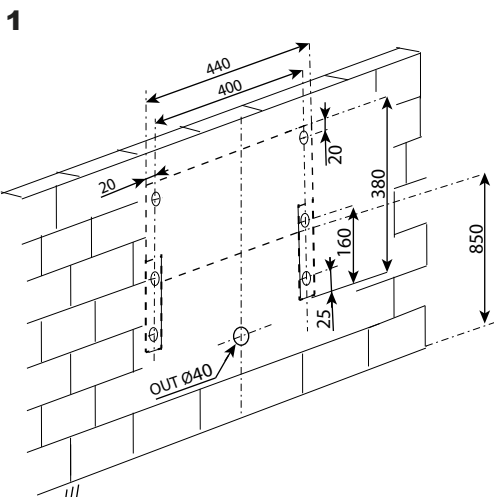

Instalace, Inštalácia, Instalacja, Installation, Схема включения и монтажа, Montavimo ir įjungimo schema