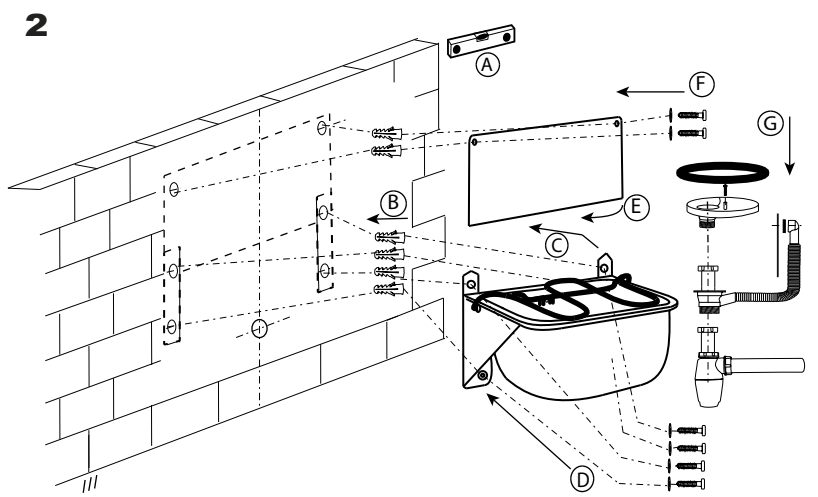

Instalace, Inštalácia, Instalacja, Installation, Схема включения и монтажа, Montavimo ir įjungimo schema