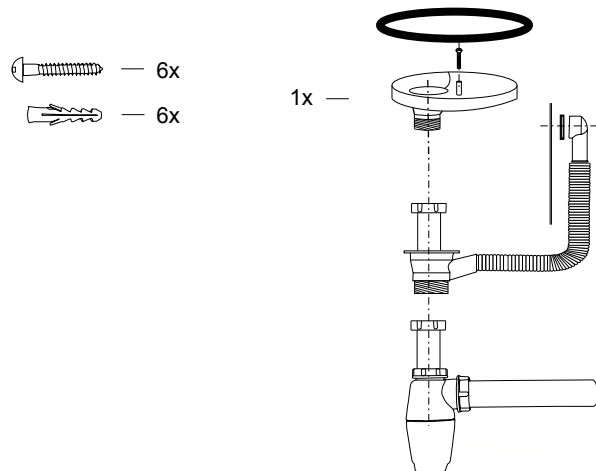

Montážní návod Montážny návod Mounting instructions Instrukcja montażu Инструкция по монтажу Montavimo instrukcija

Nástěnná nerezová výlevka SLVN 01
Nástenná nerezová výlevka SLVN 01
Stainless steel wall hung cleaner's sink SLVN 01
Nierdzewny brudownik dostarczany SLVN 01
Настенная раковина из нержавеющей стали SLVN 01
Nerūdijančio plieno plautuvė su galine sienele tvirtinama prie sienos, grotelėmis SLVN 01

Specifikace dodávky - SLVN 01 Obj. č. 98010
Špecifikácia dodávky - SLVN 01 Obj. č. 98010
Supplied equipment - SLVN 01 Code Nr. 98010
Specyfikacja dostawy - SLVN 01 nr wyr. 98010
Спецификация поставки - SLVN 01 арт. № 98010
Tiekimo specifikacija - SLVN 01 арт. № 98010