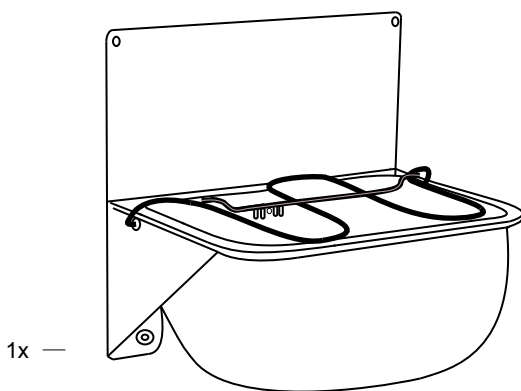

Montážní návod Montážny návod Mounting instructions Instrukcja montażu Инструкция по монтажу Montavimo instrukcija

Nástěnná nerezová výlevka SLVN 01
Nástenná nerezová výlevka SLVN 01
Stainless steel wall hung cleaner's sink SLVN 01
Nierdzewny brudownik dostarczany SLVN 01
Настенная раковина из нержавеющей стали SLVN 01
Nerūdijančio plieno plautuvė su galine sienele tvirtinama prie sienos, grotelėmis SLVN 01

Specifikace dodávky - SLVN 01 Obj. č. 98010
Špecifikácia dodávky - SLVN 01 Obj. č. 98010
Supplied equipment - SLVN 01 Code Nr. 98010
Specyfikacja dostawy - SLVN 01 nr wyr. 98010
Спецификация поставки - SLVN 01 арт. № 98010
Tiekimo specifikacija - SLVN 01 арт. № 98010