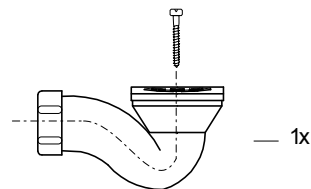

Montážní návod Montážny návod Mounting instructions Instrukcja montażu Инструкция по монтажу Montavimo instrukcija

Nerezové umyvadlo SLUN 58
Nerezové umývadlo SLUN 58
Stainless steel washbasin SLUN 58
Umywalka ze stali SLUN 58
Умывальник из нержавеющей стали SLUN 58
Nerūdijančio plieno praustuvė SLUN 58

Specifikace dodávky - SLUN 58 Obj. č. 93580
Špecifikácia dodávky - SLUN 58 Obj. č. 93580
Supplied equipment - SLUN 58 Code Nr. 93580
Specyfikacja dostawy - SLUN 58 nr wyr. 93580
Спецификация поставки - SLUN 58 арт. № 93580
Tiekimo specifikacija - SLUN 58 арт. № 93580

1x —

— 4x

— 4x

Instalace, Inštalácia, Instalacja, Installation, Схема включения и монтажа, Montavimo ir įjungimo schema

1

2