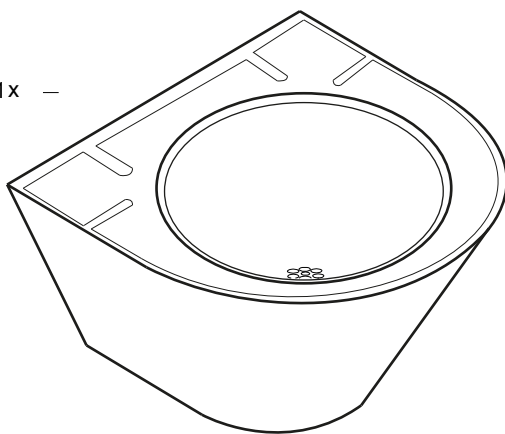

Montážní návod Montážny návod Mounting instructions Instrukcja montażu Инструкция по монтажу Montavimo instrukcija

Nerezové umyvadlo SLUN 58
Nerezové umývadlo SLUN 58
Stainless steel washbasin SLUN 58
Umywalka ze stali SLUN 58
Умывальник из нержавеющей стали SLUN 58
Nerūdijančio plieno praustuvė SLUN 58

Specifikace dodávky - SLUN 58 Obj. č. 93580
Špecifikácia dodávky - SLUN 58 Obj. č. 93580
Supplied equipment - SLUN 58 Code Nr. 93580
Specyfikacja dostawy - SLUN 58 nr wyr. 93580
Спецификация поставки - SLUN 58 арт. № 93580
Tiekimo specifikacija - SLUN 58 арт. № 93580

1x —