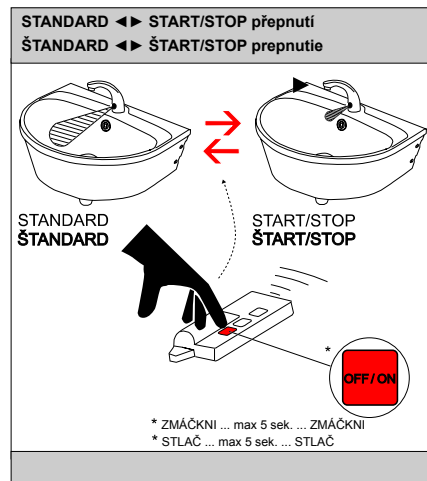

Automatická umyvadlová baterie SLU 01NH Automatická umývadlová batéria SLU 01NH

Doporučené příslušenství

SLZ 01Y	Napájecí zdroj 24V ss pro napájení max. 2 ks umyvadlových baterií
SLZ 01Z	Napájecí zdroj 24V ss pro napájení max. 4 ks umyvadlových baterií
SLZ 03	Spínaný napájecí zdroj 24V ss pro napájení max. 8 ks umyvadlových baterií
SLD 03	Univerzální dálkové ovládání

Doporučené príslušenstvo

SLZ 01Y	Napájací zdroj 24V ss pre napájanie max. 2 ks umývadlových batérií
SLZ 01Z	Napájací zdroj 24V ss pre napájanie max. 4 ks umývadlových batérií
SLZ 03	Spínaný napájací zdroj 24V ss pre napájanie max. 8 ks umývadlových batérií
SLD 03	Univerzálne diaľkové ovládanie