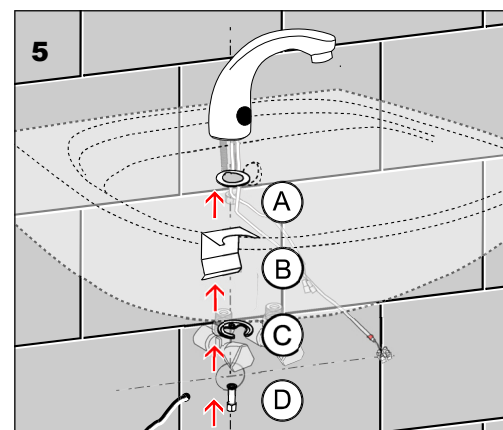

Doporučené príslušenstvo

SLZ 01Y	Napájací zdroj 24V ss pre napájanie max. 2 ks umývadlových batérií
SLZ 01Z	Napájací zdroj 24V ss pre napájanie max. 4 ks umývadlových batérií
SLZ 03	Spínaný napájací zdroj 24V ss pre napájanie max. 8 ks umývadlových batérií
SLD 03	Univerzálne diaľkové ovládanie

Specifikace dodávky, Špecifikácia dodávky

SLU 01NH

Obj. č. 33011

Instalace, Inštalácia

Servis

- vzhľadom k možnosti zanesení ventilu nečistotami z vody je doporučeno provést 1x ročně kontrolu sítka elektromagnetického ventilu, dotažení šroubových spojů a dosadacích ploch konektorů
- veškeré nerezové díly je možné čistit pouze vodou, mýdlem a měkkým hadrem, v žádném případě není možné použít agresivní a abrazivní čisticí prostředky
- po vybalení výrobku je nutné s obalem postupovat podle zákona o obalech
- výrobce ujišťuje, že na výrobek je vydáno prohlášení o shodě v souladu se zákonem č. 22/1997 Sb.