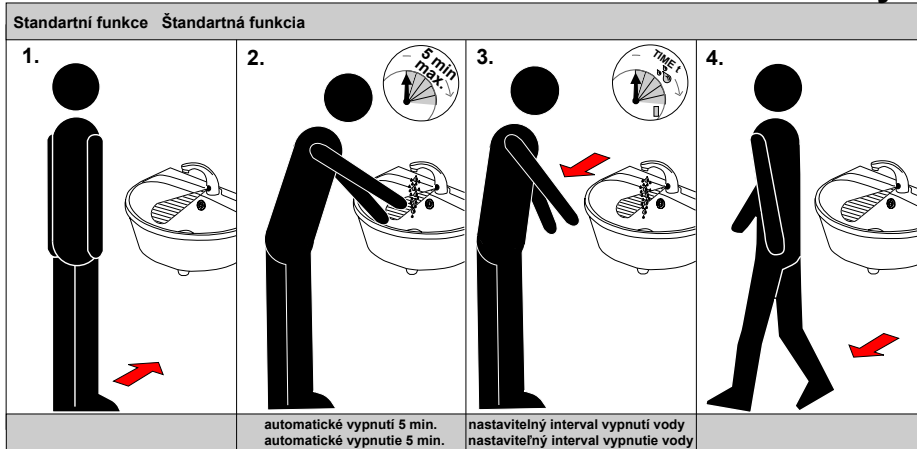

Automatická umyvadlová baterie SLU 01NH Automatická umývadlová batéria SLU 01NH

Doporučené příslušenství

SLZ 01Y	Napájecí zdroj 24V ss pro napájení max. 2 ks umyvadlových baterií
SLZ 01Z	Napájecí zdroj 24V ss pro napájení max. 4 ks umyvadlových baterií
SLZ 03	Spínaný napájecí zdroj 24V ss pro napájení max. 8 ks umyvadlových baterií
SLD 03	Univerzální dálkové ovládání

Specifikace dodávky, Špecifikácia dodávky

SLU 01NH

Obj. č. 33011

Instalace, Inštalácia

Servis

- vzhľadom k možnosti zanesení ventilu nečistotami z vody je doporučeno provést 1x ročně kontrolu sítka elektromagnetického ventilu, dotažení šroubových spojů a dosadacích ploch konektorů
- veškeré nerezové díly je možné čistit pouze vodou, mýdlem a měkkým hadrem, v žádném případě není možné použít agresivní a abrazivní čisticí prostředky
- po vybalení výrobku je nutné s obalem postupovat podle zákona o obalech
- výrobce ujišťuje, že na výrobek je vydáno prohlášení o shodě v souladu se zákonem č. 22/1997 Sb.