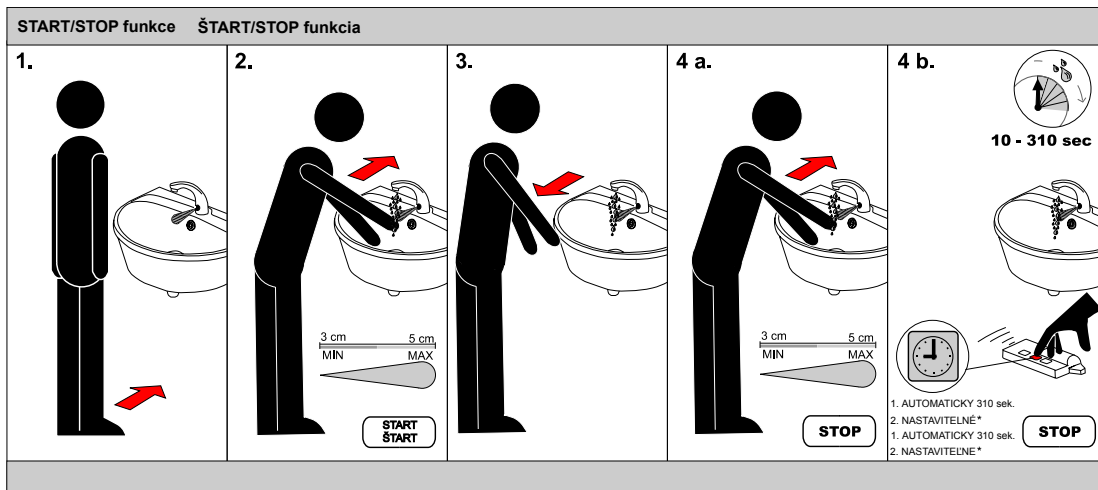

Automatická umyvadlová baterie SLU 01NH Automatická umývadlová batéria SLU 01NH

Doporučené příslušenství

SLZ 01Y	Napájecí zdroj 24V ss pro napájení max. 2 ks umyvadlových baterií
SLZ 01Z	Napájecí zdroj 24V ss pro napájení max. 4 ks umyvadlových baterií
SLZ 03	Spínaný napájecí zdroj 24V ss pro napájení max. 8 ks umyvadlových baterií
SLD 03	Univerzální dálkové ovládání

Doporučené príslušenstvo

SLZ 01Y	Napájací zdroj 24V ss pre napájanie max. 2 ks umývadlových batérií
SLZ 01Z	Napájací zdroj 24V ss pre napájanie max. 4 ks umývadlových batérií
SLZ 03	Spínaný napájací zdroj 24V ss pre napájanie max. 8 ks umývadlových batérií
SLD 03	Univerzálne diaľkové ovládanie