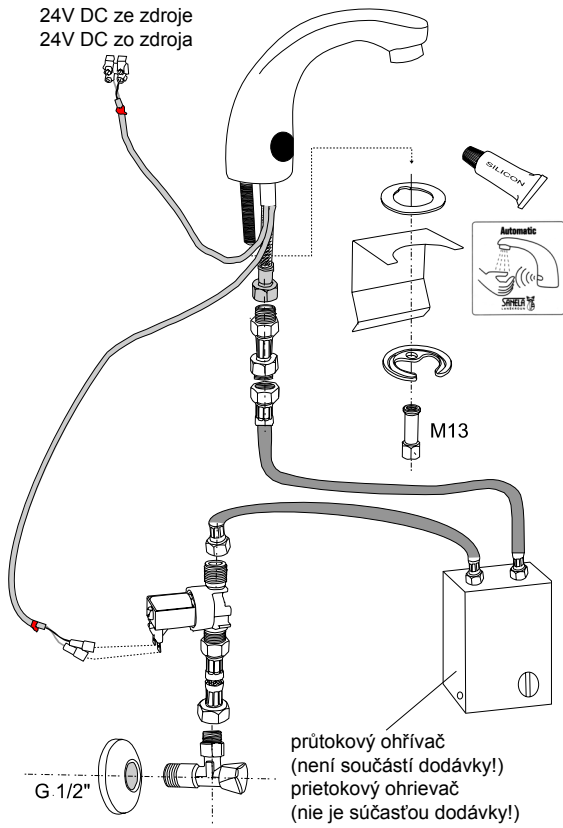

Automatická umyvadlová baterie SLU 01NH Automatická umývadlová batéria SLU 01NH

Doporučené příslušenství

SLZ 01Y	Napájecí zdroj 24V ss pro napájení max. 2 ks umyvadlových baterií
SLZ 01Z	Napájecí zdroj 24V ss pro napájení max. 4 ks umyvadlových baterií
SLZ 03	Spínaný napájecí zdroj 24V ss pro napájení max. 8 ks umyvadlových baterií
SLD 03	Univerzální dálkové ovládání

Doporučené príslušenstvo

SLZ 01Y	Napájací zdroj 24V ss pre napájanie max. 2 ks umývadlových batérií
SLZ 01Z	Napájací zdroj 24V ss pre napájanie max. 4 ks umývadlových batérií
SLZ 03	Spínaný napájací zdroj 24V ss pre napájanie max. 8 ks umývadlových batérií
SLD 03	Univerzálne diaľkové ovládanie

Specifikace dodávky, Špecifikácia dodávky

SLU 01NH

Obj. č. 33011

Instalace, Inštalácia

Servis

- vzhľadom k možnosti zanesení ventilu nečistotami z vody je doporučeno provést 1x ročně kontrolu sítka elektromagnetického ventilu, dotažení šroubových spojů a dosadacích ploch konektorů
- veškeré nerezové díly je možné čistit pouze vodou, mýdlem a měkkým hadrem, v žádném případě není možné použít agresivní a abrazivní čisticí prostředky
- po vybalení výrobku je nutné s obalem postupovat podle zákona o obalech
- výrobce ujišťuje, že na výrobek je vydáno prohlášení o shodě v souladu se zákonem č. 22/1997 Sb.