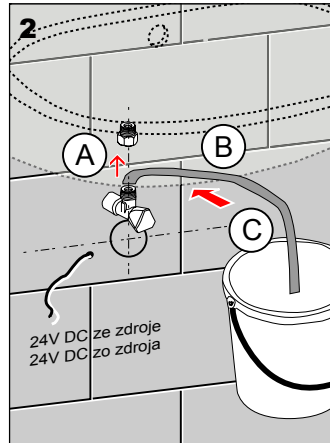

Doporučené príslušenstvo

SLZ 01Y	Napájací zdroj 24V ss pre napájanie max. 2 ks umývadlových batérií
SLZ 01Z	Napájací zdroj 24V ss pre napájanie max. 4 ks umývadlových batérií
SLZ 03	Spínaný napájací zdroj 24V ss pre napájanie max. 8 ks umývadlových batérií
SLD 03	Univerzálne diaľkové ovládanie

Specifikace dodávky, Špecifikácia dodávky

SLU 01NH

Obj. č. 33011

Instalace, Inštalácia

Servis

- vzhľadom k možnosti zanesení ventilu nečistotami z vody je doporučeno provést 1x ročně kontrolu sítka elektromagnetického ventilu, dotažení šroubových spojů a dosadacích ploch konektorů
- veškeré nerezové díly je možné čistit pouze vodou, mýdlem a měkkým hadrem, v žádném případě není možné použít agresivní a abrazivní čisticí prostředky
- po vybalení výrobku je nutné s obalem postupovat podle zákona o obalech
- výrobce ujišťuje, že na výrobek je vydáno prohlášení o shodě v souladu se zákonem č. 22/1997 Sb.