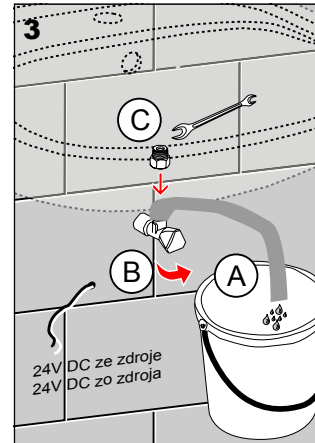

Doporučené príslušenstvo

SLZ 01Y	Napájací zdroj 24V ss pre napájanie max. 2 ks umývadlových batérií
SLZ 01Z	Napájací zdroj 24V ss pre napájanie max. 4 ks umývadlových batérií
SLZ 03	Spínaný napájací zdroj 24V ss pre napájanie max. 8 ks umývadlových batérií
SLD 03	Univerzálne diaľkové ovládanie

Specifikace dodávky, Špecifikácia dodávky

SLU 01NH

Obj. č. 33011

Instalace, Inštalácia

Servis

- vzhľadom k možnosti zanesení ventilu nečistotami z vody je doporučeno provést 1x ročně kontrolu sítka elektromagnetického ventilu, dotažení šroubových spojů a dosadacích ploch konektorů
- veškeré nerezové díly je možné čistit pouze vodou, mýdlem a měkkým hadrem, v žádném případě není možné použít agresivní a abrazivní čisticí prostředky
- po vybalení výrobku je nutné s obalem postupovat podle zákona o obalech
- výrobce ujišťuje, že na výrobek je vydáno prohlášení o shodě v souladu se zákonem č. 22/1997 Sb.