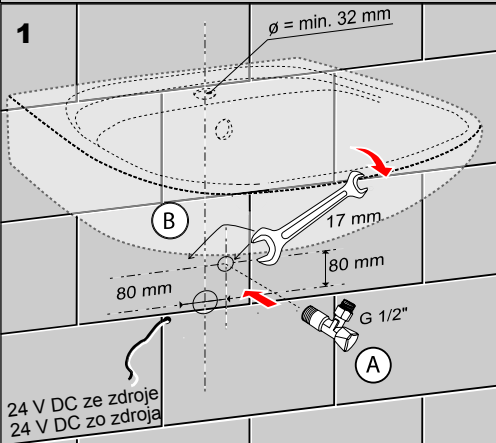

Specifikace dodávky, Špecifikácia dodávky

SLU 01NH

Obj. č. 33011

Instalace, Inštalácia

Servis

- vzhľadom k možnosti zanesení ventilu nečistotami z vody je doporučeno provést 1x ročně kontrolu sítka elektromagnetického ventilu, dotažení šroubových spojů a dosadacích ploch konektorů
- veškeré nerezové díly je možné čistit pouze vodou, mýdlem a měkkým hadrem, v žádném případě není možné použít agresivní a abrazivní čisticí prostředky
- po vybalení výrobku je nutné s obalem postupovat podle zákona o obalech
- výrobce ujišťuje, že na výrobek je vydáno prohlášení o shodě v souladu se zákonem č. 22/1997 Sb.