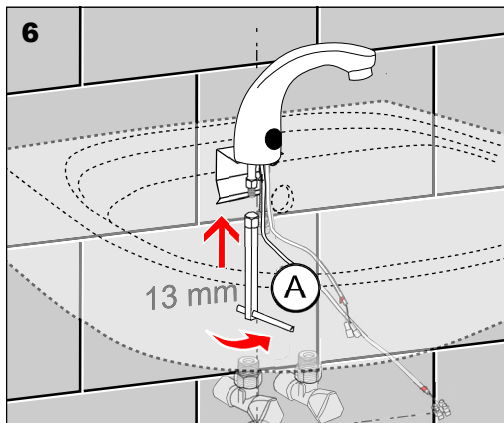

Specifikace dodávky, Špecifikácia dodávky

SLU 01NH

Obj. č. 33011

Instalace, Inštalácia

Servis

- vzhľadom k možnosti zanesení ventilu nečistotami z vody je doporučeno provést 1x ročně kontrolu sítka elektromagnetického ventilu, dotažení šroubových spojů a dosadacích ploch konektorů
- veškeré nerezové díly je možné čistit pouze vodou, mýdlem a měkkým hadrem, v žádném případě není možné použít agresivní a abrazivní čisticí prostředky
- po vybalení výrobku je nutné s obalem postupovat podle zákona o obalech
- výrobce ujišťuje, že na výrobek je vydáno prohlášení o shodě v souladu se zákonem č. 22/1997 Sb.