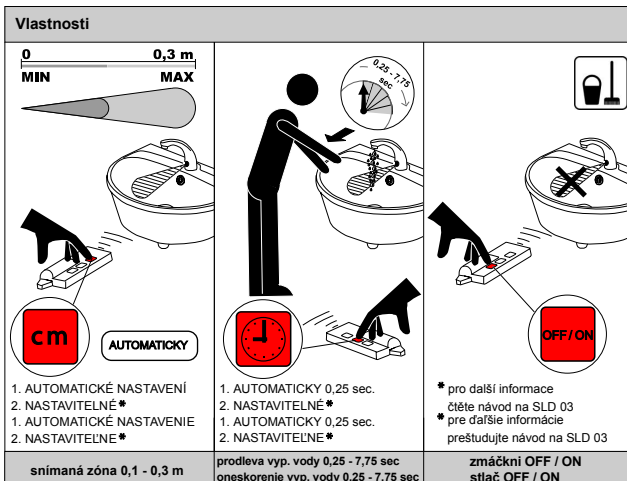

Automatická umyvadlová baterie SLU 01NH Automatická umývadlová batéria SLU 01NH

Doporučené příslušenství

SLZ 01Y	Napájecí zdroj 24V ss pro napájení max. 2 ks umyvadlových baterií
SLZ 01Z	Napájecí zdroj 24V ss pro napájení max. 4 ks umyvadlových baterií
SLZ 03	Spínaný napájecí zdroj 24V ss pro napájení max. 8 ks umyvadlových baterií
SLD 03	Univerzální dálkové ovládání

Doporučené príslušenstvo

SLZ 01Y	Napájací zdroj 24V ss pre napájanie max. 2 ks umývadlových batérií
SLZ 01Z	Napájací zdroj 24V ss pre napájanie max. 4 ks umývadlových batérií
SLZ 03	Spínaný napájací zdroj 24V ss pre napájanie max. 8 ks umývadlových batérií
SLD 03	Univerzálne diaľkové ovládanie

Specifikace dodávky, Špecifikácia dodávky

SLU 01NH

Obj. č. 33011

Instalace, Inštalácia

Servis

- vzhľadom k možnosti zanesení ventilu nečistotami z vody je doporučeno provést 1x ročně kontrolu sítka elektromagnetického ventilu, dotažení šroubových spojů a dosadacích ploch konektorů
- veškeré nerezové díly je možné čistit pouze vodou, mýdlem a měkkým hadrem, v žádném případě není možné použít agresivní a abrazivní čisticí prostředky
- po vybalení výrobku je nutné s obalem postupovat podle zákona o obalech
- výrobce ujišťuje, že na výrobek je vydáno prohlášení o shodě v souladu se zákonem č. 22/1997 Sb.

Servis

- vzhľadom k možnosti zanesenia ventilu nečistotami z vody sa doporučuje previesť 1x ročne kontrolu sítka elektromagnetického ventilu, dotiahnutia skrutkových spojov a dosadacích plôch konektorov
- všetky nerezové diely je možné čistiť iba vodou, mydlom a jemnou handričkou, v žiadnom prípade nie je možné použiť agresívne a abrazívne čistiace prostriedky
- po vybalení výrobku je potrebné s obalom postupovať podľa zákona o obaloch
- výrobca garantuje, že na výrobok je vydávané prehlásenie o shode v súlade so zákonom č. 22/1997 Sb.