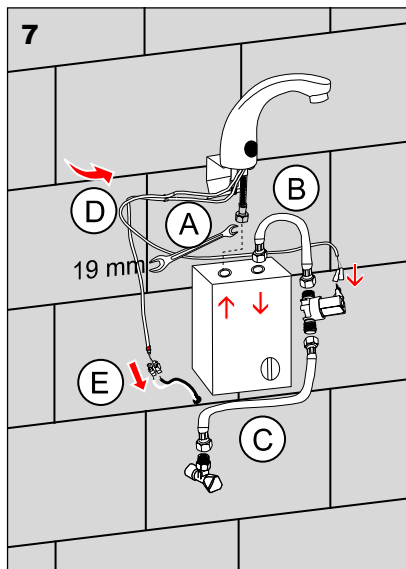

Specifikace dodávky, Špecifikácia dodávky

SLU 01NH

Obj. č. 33011

Instalace, Inštalácia

Servis

- vzhľadom k možnosti zanesení ventilu nečistotami z vody je doporučeno provést 1x ročně kontrolu sítka elektromagnetického ventilu, dotažení šroubových spojů a dosadacích ploch konektorů
- veškeré nerezové díly je možné čistit pouze vodou, mýdlem a měkkým hadrem, v žádném případě není možné použít agresivní a abrazivní čisticí prostředky
- po vybalení výrobku je nutné s obalem postupovat podle zákona o obalech
- výrobce ujišťuje, že na výrobek je vydáno prohlášení o shodě v souladu se zákonem č. 22/1997 Sb.