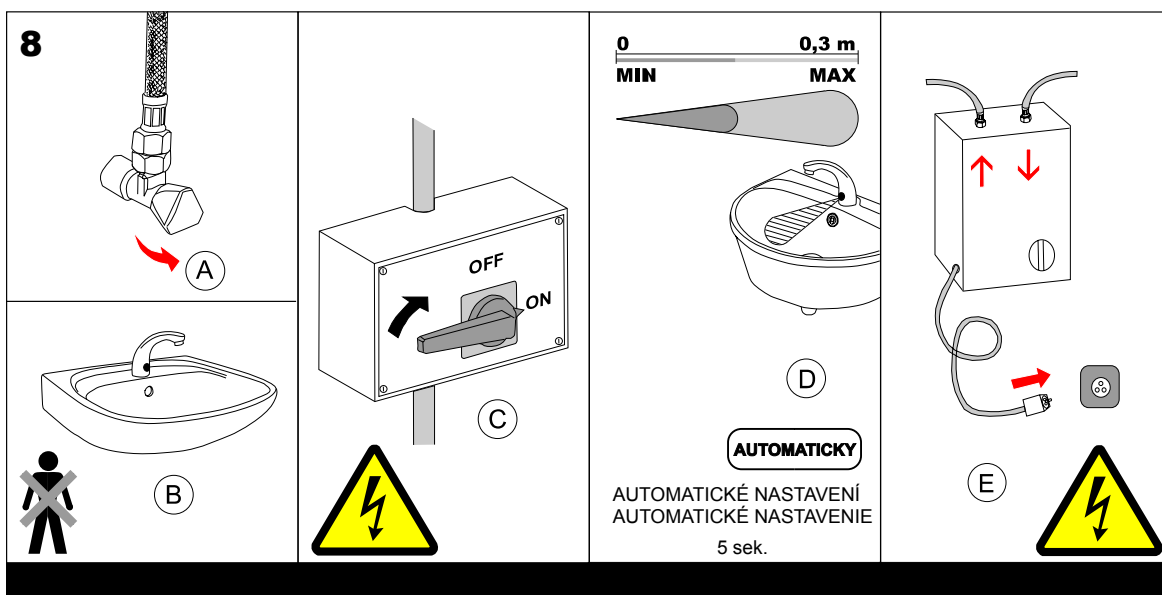

Specifikace dodávky, Špecifikácia dodávky

SLU 01NH

Obj. č. 33011

Instalace, Inštalácia

Servis

- vzhľadom k možnosti zanesení ventilu nečistotami z vody je doporučeno provést 1x ročně kontrolu sítka elektromagnetického ventilu, dotažení šroubových spojů a dosadacích ploch konektorů
- veškeré nerezové díly je možné čistit pouze vodou, mýdlem a měkkým hadrem, v žádném případě není možné použít agresivní a abrazivní čisticí prostředky
- po vybalení výrobku je nutné s obalem postupovat podle zákona o obalech
- výrobce ujišťuje, že na výrobek je vydáno prohlášení o shodě v souladu se zákonem č. 22/1997 Sb.

Servis

- vzhľadom k možnosti zanesenia ventilu nečistotami z vody sa doporučuje previesť 1x ročne kontrolu sítka elektromagnetického ventilu, dotiahnutia skrutkových spojov a dosadacích plôch konektorov
- všetky nerezové diely je možné čistiť iba vodou, mydlom a jemnou handričkou, v žiadnom prípade nie je možné použiť agresívne a abrazívne čistiace prostriedky
- po vybalení výrobku je potrebné s obalom postupovať podľa zákona o obaloch
- výrobca garantuje, že na výrobok je vydávané prehlásenie o shode v súlade so zákonom č. 22/1997 Sb.