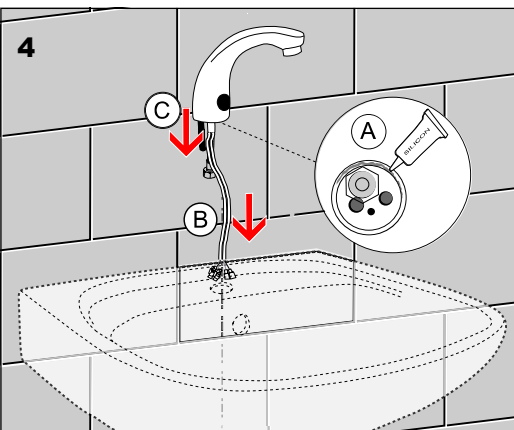

Doporučené príslušenstvo

SLZ 01Y	Napájací zdroj 24V ss pre napájanie max. 2 ks umývadlových batérií
SLZ 01Z	Napájací zdroj 24V ss pre napájanie max. 4 ks umývadlových batérií
SLZ 03	Spínaný napájací zdroj 24V ss pre napájanie max. 8 ks umývadlových batérií
SLD 03	Univerzálne diaľkové ovládanie

Specifikace dodávky, Špecifikácia dodávky

SLU 01NH

Obj. č. 33011

Instalace, Inštalácia

Servis

- vzhľadom k možnosti zanesení ventilu nečistotami z vody je doporučeno provést 1x ročně kontrolu sítka elektromagnetického ventilu, dotažení šroubových spojů a dosadacích ploch konektorů
- veškeré nerezové díly je možné čistit pouze vodou, mýdlem a měkkým hadrem, v žádném případě není možné použít agresivní a abrazivní čisticí prostředky
- po vybalení výrobku je nutné s obalem postupovat podle zákona o obalech
- výrobce ujišťuje, že na výrobek je vydáno prohlášení o shodě v souladu se zákonem č. 22/1997 Sb.