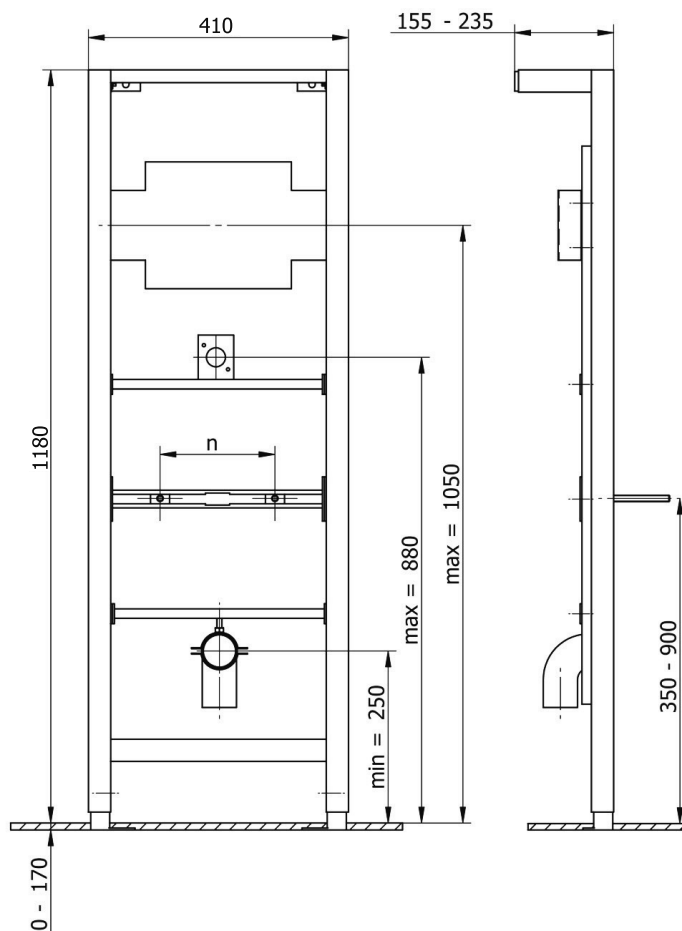

Montážní návod, Montážny návod, Mounting instructions, Montageanleitung, Instrukcja montażu, Инструкция по монтажу, Montavimo instrukcija, Instrucțiuni de montaj, Felszerelési útmutatás

**(CZ) Montážní rám pro pisoár**

- (SK) Montážny rám pre pisoár
- (GB) Mounting frame for urinal
- (D) Montagerahmen für Urinal
- (PL) Stelaż do pisuaru
- (RUS) Монтажная рама для писсуара
- (LT) Nimo rėmas pisuarui
- (RO) Cadru de montaj pentru pisoar
- (HU) Rögzítőkeret vizeldéhez

SLP 12R, 24R, 25R, 37R,  
45R, 46R, 47R, 48R