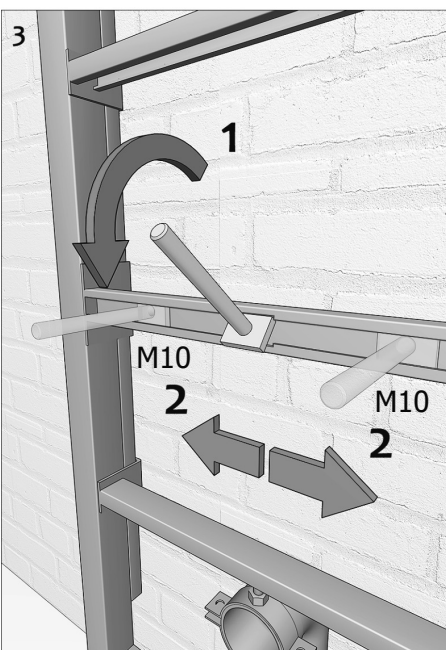

Montážní návod, Montážny návod, Mounting instructions, Montageanleitung, Instrukcja montażu, Инструкция по монтажу, Montavimo instrukcija, Instrucțiuni de montaj, Felszerelési útmutatás

**(CZ) Montážní rám pro pisoár**

- (SK) Montážny rám pre pisoár
- (GB) Mounting frame for urinal
- (D) Montagerahmen für Urinal
- (PL) Stelaż do pisuaru
- (RUS) Монтажная рама для писсуара
- (LT) Nimo rėmas pisuarui
- (RO) Cadru de montaj pentru pisoar
- (HU) Rögzítőkeret vizeldéhez