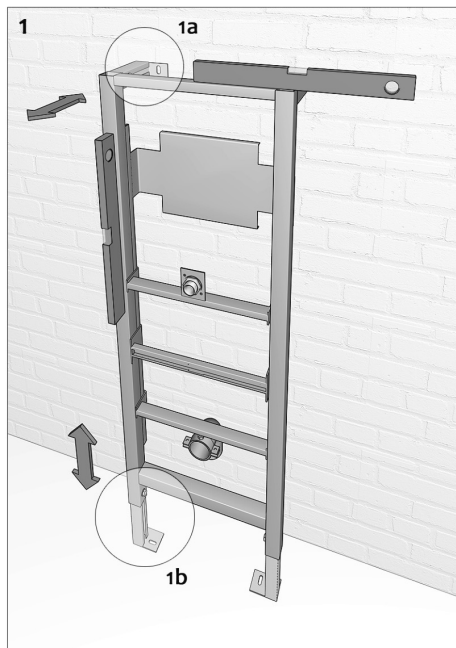

- (SK) Montážny rám pre pisoár
- (GB) Mounting frame for urinal
- (D) Montagerahmen für Urinal
- (PL) Stelaż do pisuaru
- (RUS) Монтажная рама для писсуара
- (LT) Nimo rėmas pisuarui
- (RO) Cadru de montaj pentru pisoar
- (HU) Rögzítőkeret vizeldéhez