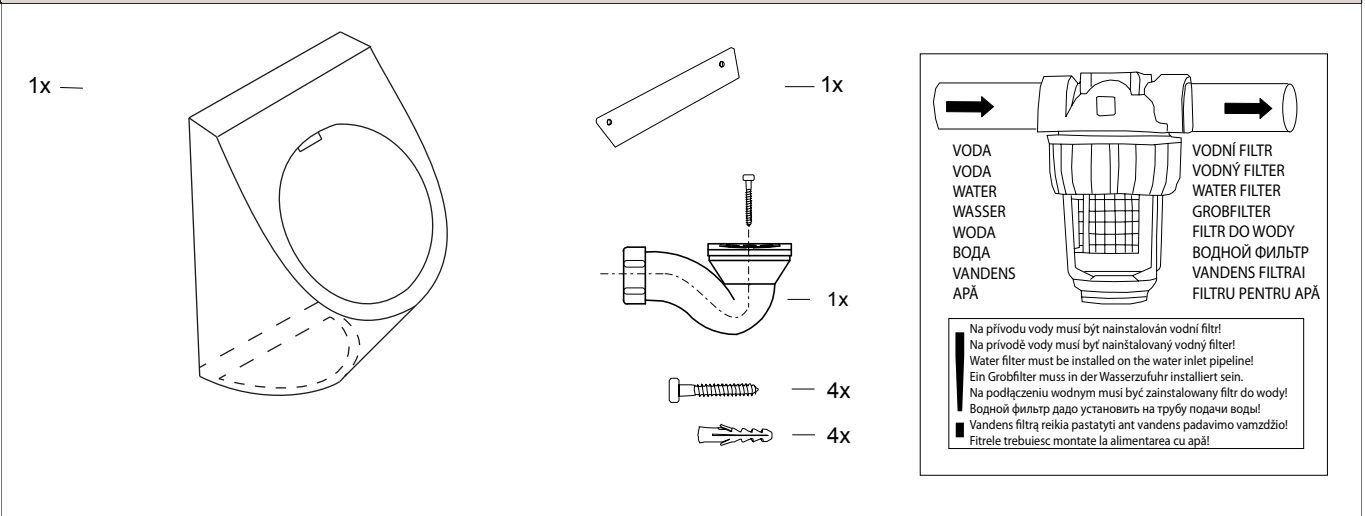

Nerezový pisoár SLPN 07
Nerezový pisoár SLPN 07
Stainless Steel Urinals SLPN 07
Edelstahl Urinale SLPN 07
Nierdzewny pisuar SLPN 07
Писсуары из нержавеющей стали SLPN 07
Nerūdijančio plieno pisuaras SLPN 07
Pisoar din oțel inox SLPN 07

Specifikace dodávky - SLPN 07 Obj. č. 91070
Špecifikácia dodávky - SLPN 07 Obj. č. 91070
Supplied equipment - SLPN 07 Code Nr. 91070
Lieferumfang - SLPN 07 Code Nr. 91070
Specyfikacja dostawy - SLPN 07 nr wyr. 91070
Спецификация поставки - SLPN 07 арт. № 91070
Tiekimo specifikacija - SLPN 07 арт. № 91070
Componente livrate - SLPN 07 cod nr. 91070