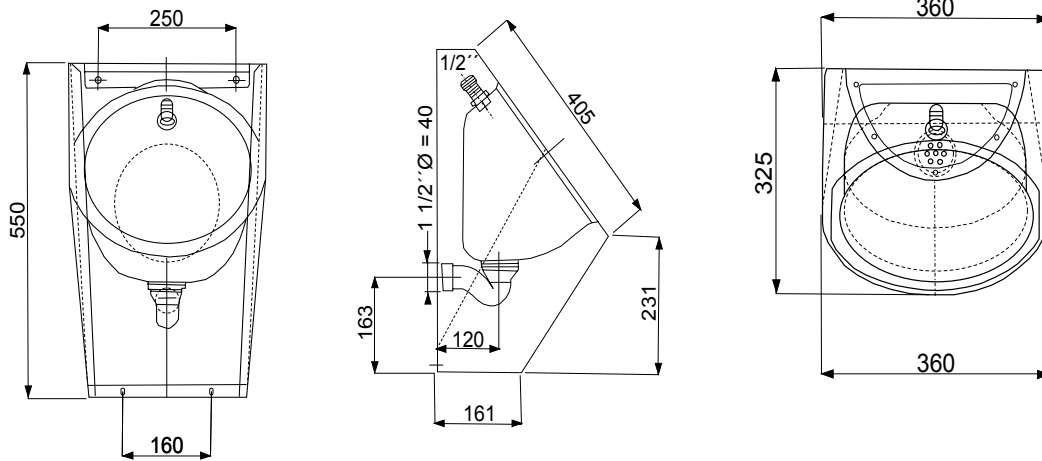

Instalace, Inštalácia, Instalacja, Installation, Схема включения и монтажа, Montavimo ir įjungimo schema, Instalare

SLPN 07

Servis

CZ

Všetkeré nerezové díly je možné čistit pouze vodou, mýdlem a měkkým hadrem. V žádném případě není možné použít agresivní a abrazivní čisticí prostředky. Doporučujeme použít k čištění výrobek SLA 37 z nabídky Sanela.

Po vybalení výrobku je nutné s obalem postupovat podle zákona o obalech.

Výrobce ujišťuje, že na výrobek je vydáno prohlášení o shodě v souladu se zákonem č. 22/1997 Sb.

Servis

SK

Všetky nerezové diely je možné čistiť iba vodou, mydlom a jemnou handričkou, v žiadnom prípade nie je možné použiť agresívne a abrazívne čistiace prostriedky. Doporučujeme použiť k čisteniu výrobok SLA 37 z ponuky Sanela.

Po vybalení výrobku je potrebné s obalom postupovať podľa zákona o obaloch.

Výrobca garantuje, že na výrobok je vydávané prehlásenie o shode v súlade so zákonom č. 22/1997 Sb.

Service

GB

All stainless steel components should be cleaned only by water soap and soft rag. It is strictly forbidden to use aggressive and abrasive cleansers! We recommend to use for cleaning the product SLA 37 from SANELA assortment.

Producer assures that this product has declaration of conformity in accordance with the regulation 73/023/EEC and 89/336/EEC.

Service

D/A

Alle Edelstahlteile und Chromierenteile wird möglich nur mit Wasser, Seife und weichem Tuch putzen. Nicht aggressive und abradierende Putzmittel benutzen! Wir empfehlen für die Reinigung das Produkt SLA 37, welches im SANELA – Sortiment erhältlich ist.

Wir, SANELA spol. s r.o. erklären dass dieser Product ist in Übereinstimmung mit die nächste Norm: 73/023/EEC und 89/336/EEC.

Serwis

PL

Wszystkie wyroby ze stali nierdzewnej można czyścić tylko wodą, mydłem i miękką szmatką. W żadnym przypadku nie można czyścić środkami chemicznymi. Zaleca się używanie środka czyszczącego o nazwie SLA 37 z oferty Sanela.

Po wypakowaniu urządzenia zaleca się postępować z opakowaniem według przepisu o opakowaniach. Producent posiada na swoje wyroby deklaracje zgodności na podstawie przepisu c.22/1997 sb.

Сервис

RUS

Все нержавеющей части можно чистить только водой, мылом и мягкой тряпкой. Мы предлагаем использовать для очистки изделие SLA 37 из ассортимента а компании SANELA.

Ни в коем случае нельзя применять агрессивные и абразивные чистящие средства.

Servisas

LT

Valymui naudoti tik vandenį, muilą ir minkštą medžiagą. Mes siūlome gaminių valymui naudoti SLA 37 iš kompanijos SANELA asortimento.

Jokiu būdu negalima naudoti abrazyvių medžiagų turinčių priemonių.

Service

RO

Componentele cromate și din oțel inox se vor curăța numai cu detergenți normali, apă și săpun. Este interzisă folosirea substanțelor și materialelor abrazive. Pentru întreținerea produselor din oțel inox recomandăm soluția SLA 37.

Producătorul garantează că aceste produse au declarații de conformitate care respectă reglementările 73/023/EEC și 89/336/EEC.

Szerviz

H

A rozsdamentes acél felületek tisztítása szappanos vízbe mártott ruhaanyaggal történjen.