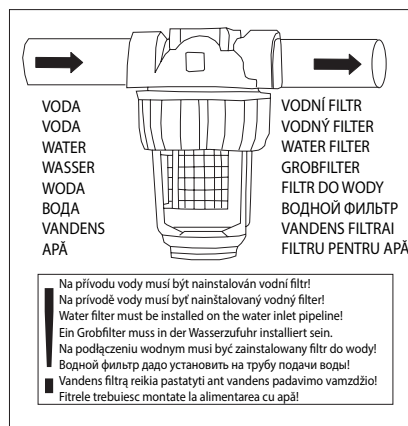

Specifikace dodávky - SLPN 06 Obj. č. 91060  
Špecifikácia dodávky - SLPN 06 Obj. č. 91060  
Supplied equipment - SLPN 06 Code Nr. 91060  
Lieferumfang - SLPN 06 Code Nr. 91060  
Specyfikacja dostawy - SLPN 06 nr wyr. 91060  
Спецификация поставки - SLPN 06 арт. № 91060  
Tiekimo specifikacija - SLPN 06 арт. № 91060  
Componente livrate - SLPN 06 cod nr. 91060

1x —

4x —

4x —

**Instalace, Inštalácia, Instalacja, Installation, Схема включения и монтажа, Montavimo ir įjungimo schema, Instalare**

1

2

Instalace, Inštalácia, Instalacja, Installation, Схема включения и монтажа, Montavimo ir įjungimo schema, Instalare