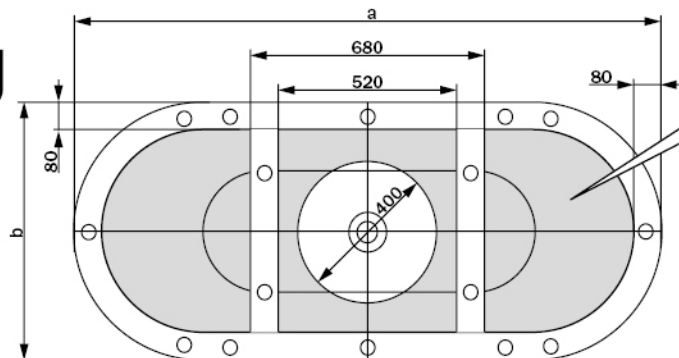

# MEISTERSTÜCK

**A** CLASSIC DUO OVAL  
1111  
1113

**B** CLASSIC DUO OVAL  
1111  
1113

**A**

**i**  $\frac{1}{2}$ "  $\frac{3}{4}$ "   $\varnothing 40$  mm

	a mm	b mm	r mm
<b>1740</b>	1700	800	-
<b>1742</b>	1800	900	-
<b>1127</b>	1700	750	375
<b>1128</b>	1800	800	400
<b>1732</b>	1700	750	-
<b>1733</b>	1800	800	-
<b>1100</b>	1600	710	200
<b>1174</b>	1493	643	80
<b>1113</b>	1418	643	321,5
<b>1111</b>	1518	693	346,5

Inch = mm x 0,0394

**B**

**i**  $\frac{1}{2}$ "  $\frac{3}{4}$ "   $\varnothing 40$  mm

4.

5.

7.

8.

9.