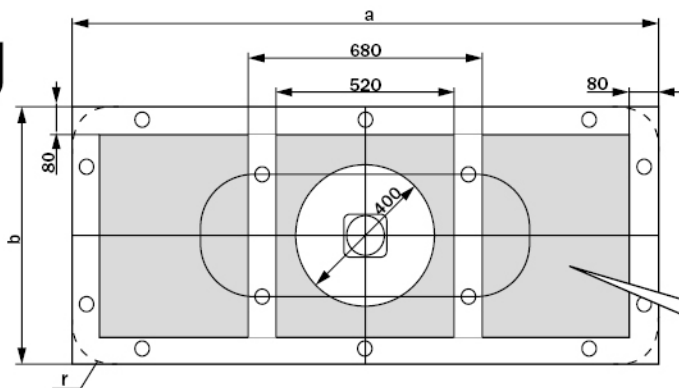

# MEISTERSTÜCK

**A** CLASSIC DUO OVAL  
1111  
1113

**B** CLASSIC DUO OVAL  
1111  
1113

**A**

**i**  $\frac{1}{2}$ "  $\frac{3}{4}$ "   $\varnothing 40$  mm

	a mm	b mm	r mm
<b>1740</b>	1700	800	-
<b>1742</b>	1800	900	-
<b>1127</b>	1700	750	375
<b>1128</b>	1800	800	400
<b>1732</b>	1700	750	-
<b>1733</b>	1800	800	-
<b>1100</b>	1600	710	200
<b>1174</b>	1493	643	80
<b>1113</b>	1418	643	321,5
<b>1111</b>	1518	693	346,5

Inch = mm x 0,0394

**B**

**i**  $\frac{1}{2}$ "  $\frac{3}{4}$ "   $\varnothing 40$  mm

4.

5.

7.

8.

9.