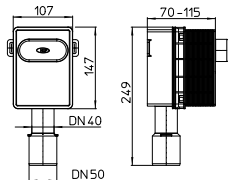

HL

HL sorgt für den guten Ablauf
www.hl.at

TÜV
AUSTRIA

ZERTIFIZIERT
EN ISO 9001
ZERTIFIKAT NR. 20 100 5085
TÜV AUSTRIA CERT GMBH

HL4000.0
DN 40/50