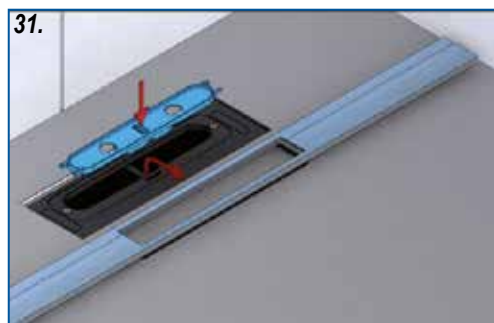

IT Blocco doccia In|Floor
PL Wpust liniowy In|Floor
RO Rigola de dus „In|Floor“
RU Душевой лоток „In|Floor“
SL Tuš žleb In|Floor
TR ,In|Floor' Duş oluğu

HL053M(P)(S) Edelstahlabdeckung

- HL053M.1EN
- HL053M.1E
- HL053P.1EN
- HL053P.1E
- HL053S.1E

A-C min.10 - max. 32mm C
(HL053S min.12-32mm)

A-C min.12 - max.24 mm C