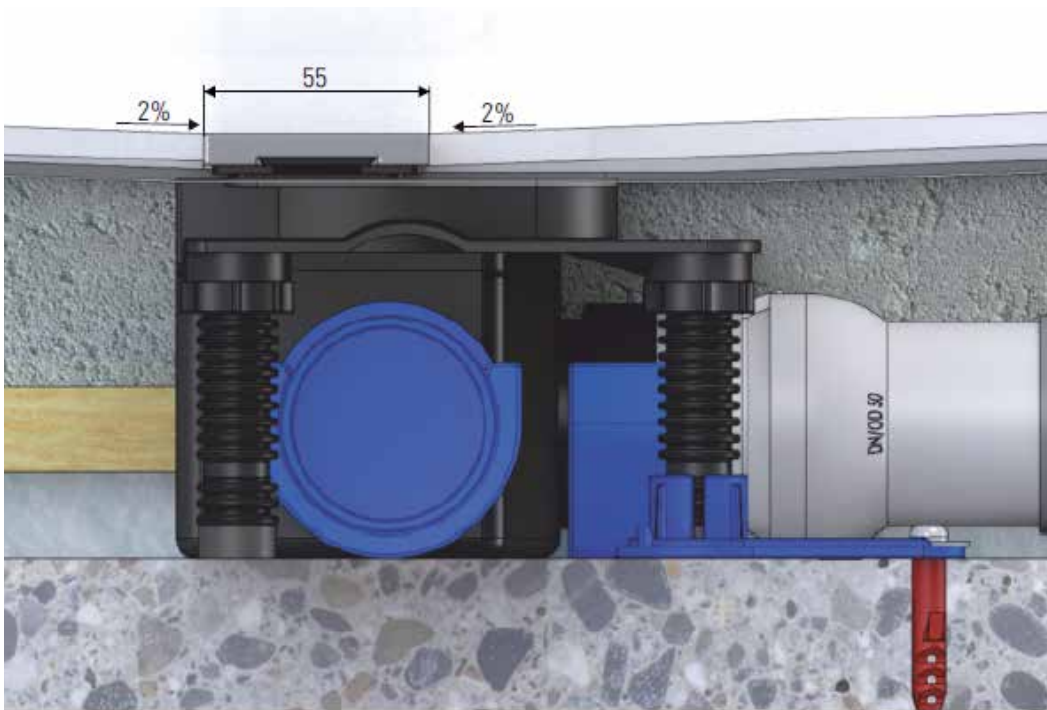

IT Blocco doccia In|Floor
PL Wpust liniowy In|Floor
RO Rigola de dus „In|Floor“
RU Душевой лоток „In|Floor“
SL Tuš žleb In|Floor
TR ,In|Floor' Duş oluğu

HL053M(P)(S) Edelstahlabdeckung

- HL053M.1EN
- HL053M.1E
- HL053P.1EN
- HL053P.1E
- HL053S.1E

A-C min.10 - max. 32mm C
(HL053S min.12-32mm)

A-C min.12 - max.24 mm C