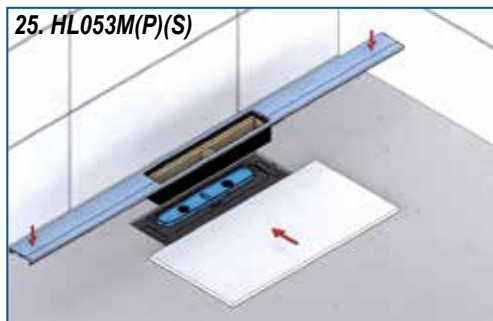

HL53K 0,8 l/s, DN 50

HL53KF 0,4 l/s, DN 40

HL53K 0,8 l/s, DN 50

HL53KF 0,4 l/s, DN 40

DE Duschrinne In|Floor
BG ДУШ-КАНАЛ ,In|Floor'
CS/SK Sprchový žlab In|Floor
EN Shower channel In|Floor
HR Tuš kanalica In|Floor
HU In|Floor zuhanyfolyóka

IT Blocco doccia In|Floor
PL Wpust liniowy In|Floor
RO Rigola de dus „In|Floor“
RU Душевой лоток „In|Floor“
SL Tuš žleb In|Floor
TR ,In|Floor' Duş oluğu

HL053M(P)(S) Edelstahlabdeckung

- HL053M.1EN
- HL053M.1E
- HL053P.1EN
- HL053P.1E
- HL053S.1E

A-C min.10 - max. 32mm C
(HL053S min.12-32mm)

A-C min.12 - max.24 mm C