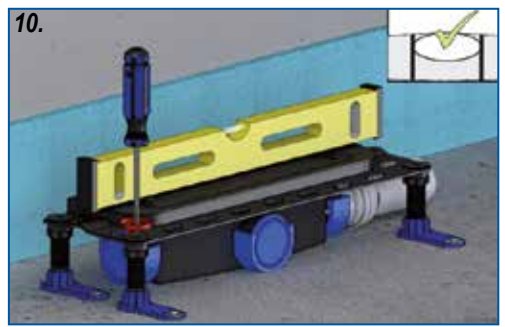

HL53K 0,8 l/s, DN 50

HL53KF 0,4 l/s, DN 40

HL53K 0,8 l/s, DN 50

HL53KF 0,4 l/s, DN 40

DE Duschrinne In|Floor
BG ДУШ-КАНАЛ ,In|Floor'
CS/SK Sprchový žlab In|Floor
EN Shower channel In|Floor
HR Tuš kanalica In|Floor
HU In|Floor zuhanyfolyóka

IT Blocco doccia In|Floor
PL Wpust liniowy In|Floor
RO Rigola de dus „In|Floor“
RU Душевой лоток „In|Floor“
SL Tuš žleb In|Floor
TR ,In|Floor' Duş oluğu

HL053M(P)(S) Edelstahlabdeckung

- HL053M.1EN
- HL053M.1E
- HL053P.1EN
- HL053P.1E
- HL053S.1E

A-C min.10 - max. 32mm C
(HL053S min.12-32mm)

A-C min.12 - max.24 mm C