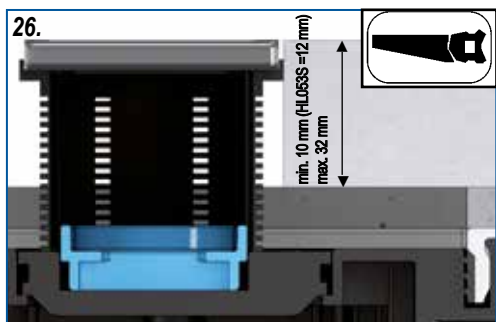

HL53K 0,8 l/s, DN 50

HL53KF 0,4 l/s, DN 40

HL53K 0,8 l/s, DN 50

HL53KF 0,4 l/s, DN 40

DE Duschrinne In|Floor
BG ДУШ-КАНАЛ ,In|Floor'
CS/SK Sprchový žlab In|Floor
EN Shower channel In|Floor
HR Tuš kanalica In|Floor
HU In|Floor zuhanyfolyóka

IT Blocco doccia In|Floor
PL Wpust liniowy In|Floor
RO Rigola de dus „In|Floor“
RU Душевой лоток „In|Floor“
SL Tuš žleb In|Floor
TR ,In|Floor' Duş oluğu

HL053M(P)(S) Edelstahlabdeckung

- HL053M.1EN
- HL053M.1E
- HL053P.1EN
- HL053P.1E
- HL053S.1E

A-C min.10 - max. 32mm C
(HL053S min.12-32mm)

A-C min.12 - max.24 mm C