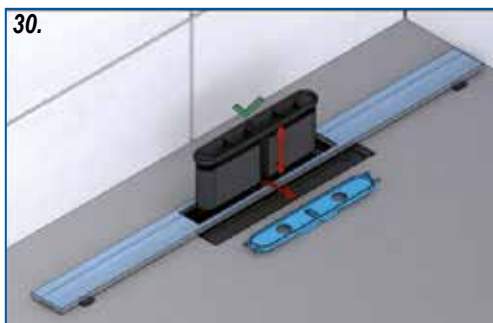

IT Blocco doccia In|Floor
PL Wpust liniowy In|Floor
RO Rigola de dus „In|Floor“
RU Душевой лоток „In|Floor“
SL Tuš žleb In|Floor
TR ,In|Floor' Duş oluğu

HL053M(P)(S) Edelstahlabdeckung

- HL053M.1EN
- HL053M.1E
- HL053P.1EN
- HL053P.1E
- HL053S.1E

A-C min.10 - max. 32mm C
(HL053S min.12-32mm)

A-C min.12 - max.24 mm C