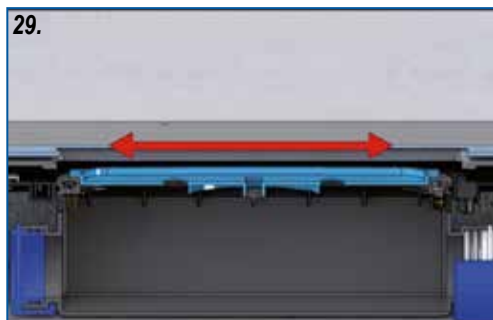

IT Blocco doccia In|Floor
PL Wpust liniowy In|Floor
RO Rigola de dus „In|Floor“
RU Душевой лоток „In|Floor“
SL Tuš žleb In|Floor
TR ,In|Floor' Duş oluğu

HL053M(P)(S) Edelstahlabdeckung

- HL053M.1EN
- HL053M.1E
- HL053P.1EN
- HL053P.1E
- HL053S.1E

A-C min.10 - max. 32mm C
(HL053S min.12-32mm)

A-C min.12 - max.24 mm C