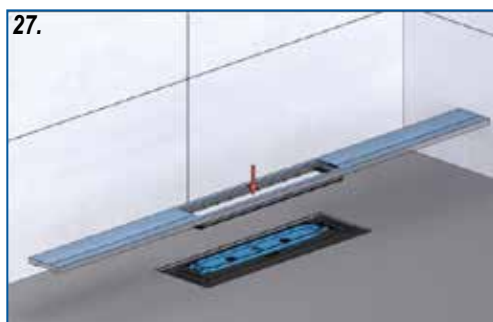

IT Blocco doccia In|Floor
PL Wpust liniowy In|Floor
RO Rigola de dus „In|Floor“
RU Душевой лоток „In|Floor“
SL Tuš žleb In|Floor
TR ,In|Floor' Duş oluğu

HL053M(P)(S) Edelstahlabdeckung

- HL053M.1EN
- HL053M.1E
- HL053P.1EN
- HL053P.1E
- HL053S.1E

A-C min.10 - max. 32mm C
(HL053S min.12-32mm)

A-C min.12 - max.24 mm C