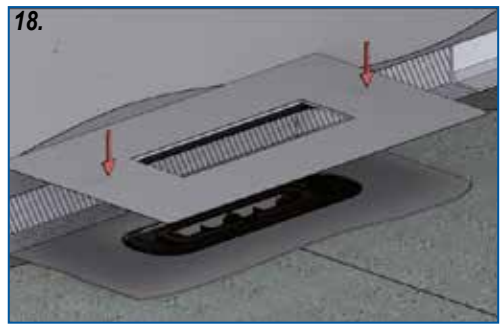

HL53K 0,8 l/s, DN 50

HL53KF 0,4 l/s, DN 40

HL53K 0,8 l/s, DN 50

HL53KF 0,4 l/s, DN 40

DE Duschrinne In|Floor
BG ДУШ-КАНАЛ ,In|Floor'
CS/SK Sprchový žlab In|Floor
EN Shower channel In|Floor
HR Tuš kanalica In|Floor
HU In|Floor zuhanyfolyóka

IT Blocco doccia In|Floor
PL Wpust liniowy In|Floor
RO Rigola de dus „In|Floor“
RU Душевой лоток „In|Floor“
SL Tuš žleb In|Floor
TR ,In|Floor' Duş oluğu

HL053M(P)(S) Edelstahlabdeckung

- HL053M.1EN
- HL053M.1E
- HL053P.1EN
- HL053P.1E
- HL053S.1E

A-C min.10 - max. 32mm C
(HL053S min.12-32mm)

A-C min.12 - max.24 mm C