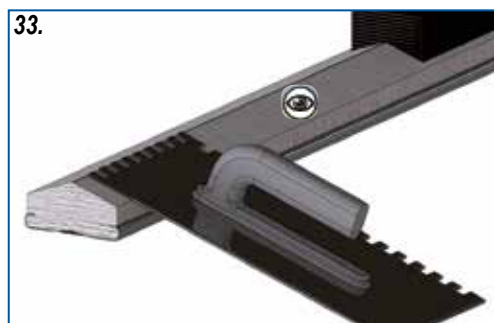

IT Blocco doccia In|Floor
PL Wpust liniowy In|Floor
RO Rigola de dus „In|Floor“
RU Душевой лоток „In|Floor“
SL Tuš žleb In|Floor
TR ,In|Floor' Duş oluğu

HL053M(P)(S) Edelstahlabdeckung

- HL053M.1EN
- HL053M.1E
- HL053P.1EN
- HL053P.1E
- HL053S.1E

A-C min.10 - max. 32mm C
(HL053S min.12-32mm)

A-C min.12 - max.24 mm C