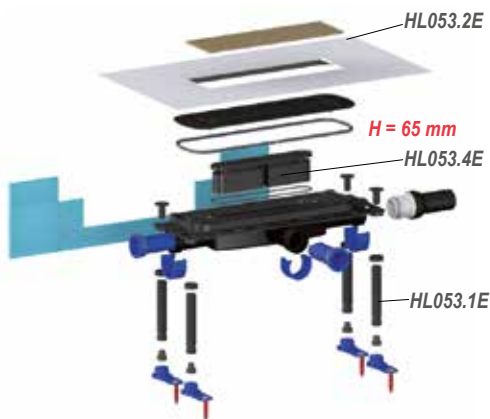

HL53K 0,8 l/s, DN 50

HL53KF 0,4 l/s, DN 40

HL53K 0,8 l/s, DN 50

HL53KF 0,4 l/s, DN 40

DE Duschrinne In|Floor
BG ДУШ-КАНАЛ ,In|Floor'
CS/SK Sprchový žlab In|Floor
EN Shower channel In|Floor
HR Tuš kanalica In|Floor
HU In|Floor zuhanyfolyóka

IT Blocco doccia In|Floor
PL Wpust liniowy In|Floor
RO Rigola de dus „In|Floor“
RU Душевой лоток „In|Floor“
SL Tuš žleb In|Floor
TR ,In|Floor' Duş oluğu

HL053M(P)(S) Edelstahlabdeckung

- HL053M.1EN
- HL053M.1E
- HL053P.1EN
- HL053P.1E
- HL053S.1E

A-C min.10 - max. 32mm C
(HL053S min.12-32mm)

A-C min.12 - max.24 mm C