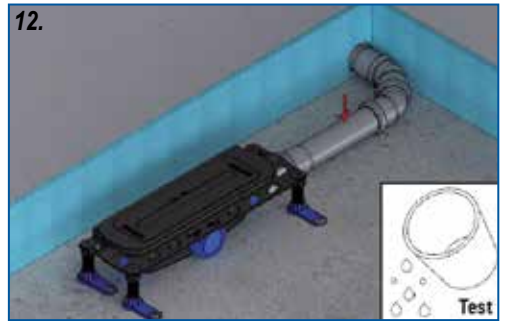

HL53K 0,8 l/s, DN 50

HL53KF 0,4 l/s, DN 40

HL53K 0,8 l/s, DN 50

HL53KF 0,4 l/s, DN 40

DE Duschrinne In|Floor
BG ДУШ-КАНАЛ ,In|Floor'
CS/SK Sprchový žlab In|Floor
EN Shower channel In|Floor
HR Tuš kanalica In|Floor
HU In|Floor zuhanyfolyóka

IT Blocco doccia In|Floor
PL Wpust liniowy In|Floor
RO Rigola de dus „In|Floor“
RU Душевой лоток „In|Floor“
SL Tuš žleb In|Floor
TR ,In|Floor' Duş oluğu

HL053M(P)(S) Edelstahlabdeckung

- HL053M.1EN
- HL053M.1E
- HL053P.1EN
- HL053P.1E
- HL053S.1E

A-C min.10 - max. 32mm C
(HL053S min.12-32mm)

A-C min.12 - max.24 mm C