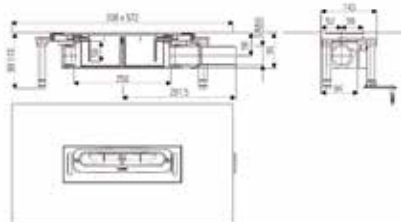

HL53K 0,8 l/s, DN 50

HL53KF 0,4 l/s, DN 40

HL53K 0,8 l/s, DN 50

HL53KF 0,4 l/s, DN 40

DE Duschrinne In|Floor
BG ДУШ-КАНАЛ ,In|Floor'
CS/SK Sprchový žlab In|Floor
EN Shower channel In|Floor
HR Tuš kanalica In|Floor
HU In|Floor zuhanyfolyóka

IT Blocco doccia In|Floor
PL Wpust liniowy In|Floor
RO Rigola de dus „In|Floor“
RU Душевой лоток „In|Floor“
SL Tuš žleb In|Floor
TR ,In|Floor' Duş oluğu

HL053M(P)(S) Edelstahlabdeckung

- HL053M.1EN
- HL053M.1E
- HL053P.1EN
- HL053P.1E
- HL053S.1E

A-C min.10 - max. 32mm C
(HL053S min.12-32mm)

A-C min.12 - max.24 mm C