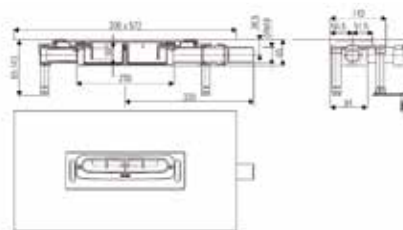

HL53K 0,8 l/s, DN 50

HL53KF 0,4 l/s, DN 40

HL53K 0,8 l/s, DN 50

HL53KF 0,4 l/s, DN 40

DE Duschrinne In|Floor
BG ДУШ-КАНАЛ ,In|Floor'
CS/SK Sprchový žlab In|Floor
EN Shower channel In|Floor
HR Tuš kanalica In|Floor
HU In|Floor zuhanyfolyóka

IT Blocco doccia In|Floor
PL Wpust liniowy In|Floor
RO Rigola de dus „In|Floor“
RU Душевой лоток „In|Floor“
SL Tuš žleb In|Floor
TR ,In|Floor' Duş oluğu

HL053M(P)(S) Edelstahlabdeckung

- HL053M.1EN
- HL053M.1E
- HL053P.1EN
- HL053P.1E
- HL053S.1E

A-C min.10 - max. 32mm C
(HL053S min.12-32mm)

A-C min.12 - max.24 mm C