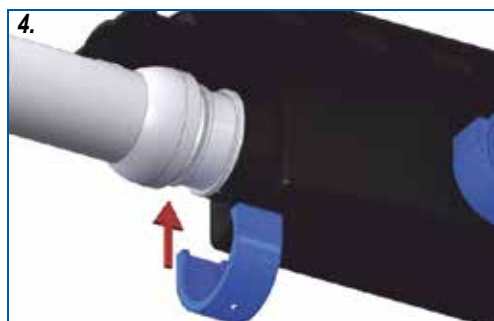

HL53K 0,8 l/s, DN 50

HL53KF 0,4 l/s, DN 40

HL53K 0,8 l/s, DN 50

HL53KF 0,4 l/s, DN 40

DE Duschrinne In|Floor
BG ДУШ-КАНАЛ ,In|Floor'
CS/SK Sprchový žlab In|Floor
EN Shower channel In|Floor
HR Tuš kanalica In|Floor
HU In|Floor zuhanyfolyóka

IT Blocco doccia In|Floor
PL Wpust liniowy In|Floor
RO Rigola de dus „In|Floor“
RU Душевой лоток „In|Floor“
SL Tuš žleb In|Floor
TR ,In|Floor' Duş oluğu

HL053M(P)(S) Edelstahlabdeckung

- HL053M.1EN
- HL053M.1E
- HL053P.1EN
- HL053P.1E
- HL053S.1E

A-C min.10 - max. 32mm C
(HL053S min.12-32mm)

A-C min.12 - max.24 mm C