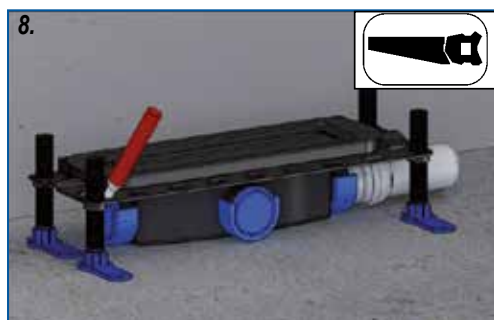

HL53K 0,8 l/s, DN 50

HL53KF 0,4 l/s, DN 40

HL53K 0,8 l/s, DN 50

HL53KF 0,4 l/s, DN 40

DE Duschrinne In|Floor
BG ДУШ-КАНАЛ ,In|Floor'
CS/SK Sprchový žlab In|Floor
EN Shower channel In|Floor
HR Tuš kanalica In|Floor
HU In|Floor zuhanyfolyóka

IT Blocco doccia In|Floor
PL Wpust liniowy In|Floor
RO Rigola de dus „In|Floor“
RU Душевой лоток „In|Floor“
SL Tuš žleb In|Floor
TR ,In|Floor' Duş oluğu

HL053M(P)(S) Edelstahlabdeckung

- HL053M.1EN
- HL053M.1E
- HL053P.1EN
- HL053P.1E
- HL053S.1E

A-C min.10 - max. 32mm C
(HL053S min.12-32mm)

A-C min.12 - max.24 mm C