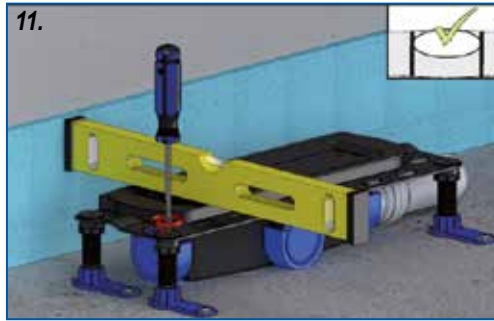

HL53K 0,8 l/s, DN 50

HL53KF 0,4 l/s, DN 40

HL53K 0,8 l/s, DN 50

HL53KF 0,4 l/s, DN 40

DE Duschrinne In|Floor
BG ДУШ-КАНАЛ ,In|Floor'
CS/SK Sprchový žlab In|Floor
EN Shower channel In|Floor
HR Tuš kanalica In|Floor
HU In|Floor zuhanyfolyóka

IT Blocco doccia In|Floor
PL Wpust liniowy In|Floor
RO Rigola de dus „In|Floor“
RU Душевой лоток „In|Floor“
SL Tuš žleb In|Floor
TR ,In|Floor' Duş oluğu

HL053M(P)(S) Edelstahlabdeckung

- HL053M.1EN
- HL053M.1E
- HL053P.1EN
- HL053P.1E
- HL053S.1E