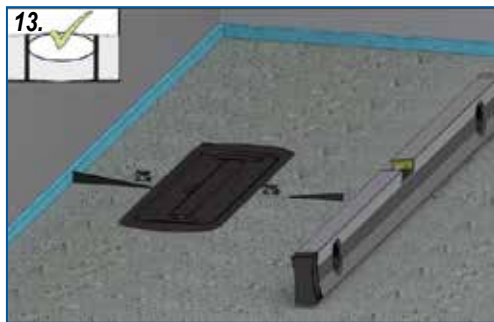

HL53K 0,8 l/s, DN 50

HL53KF 0,4 l/s, DN 40

HL53K 0,8 l/s, DN 50

HL53KF 0,4 l/s, DN 40

DE Duschrinne In|Floor
BG ДУШ-КАНАЛ ,In|Floor'
CS/SK Sprchový žlab In|Floor
EN Shower channel In|Floor
HR Tuš kanalica In|Floor
HU In|Floor zuhanyfolyóka

IT Blocco doccia In|Floor
PL Wpust liniowy In|Floor
RO Rigola de dus „In|Floor“
RU Душевой лоток „In|Floor“
SL Tuš žleb In|Floor
TR ,In|Floor' Duş oluğu

HL053M(P)(S) Edelstahlabdeckung

- HL053M.1EN
- HL053M.1E
- HL053P.1EN
- HL053P.1E
- HL053S.1E

A-C min.10 - max. 32mm C
(HL053S min.12-32mm)

A-C min.12 - max.24 mm C