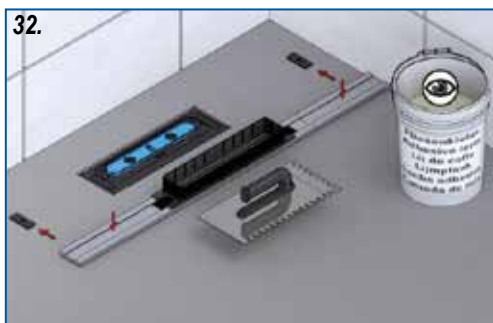

HL53K 0,8 l/s, DN 50

HL53KF 0,4 l/s, DN 40

HL53K 0,8 l/s, DN 50

HL53KF 0,4 l/s, DN 40

DE Duschrinne In|Floor
BG ДУШ-КАНАЛ ,In|Floor'
CS/SK Sprchový žlab In|Floor
EN Shower channel In|Floor
HR Tuš kanalica In|Floor
HU In|Floor zuhanyfolyóka

IT Blocco doccia In|Floor
PL Wpust liniowy In|Floor
RO Rigola de dus „In|Floor“
RU Душевой лоток „In|Floor“
SL Tuš žleb In|Floor
TR ,In|Floor' Duş oluğu

HL053M(P)(S) Edelstahlabdeckung

- HL053M.1EN
- HL053M.1E
- HL053P.1EN
- HL053P.1E
- HL053S.1E

A-C min.10 - max. 32mm C
(HL053S min.12-32mm)

A-C min.12 - max.24 mm C