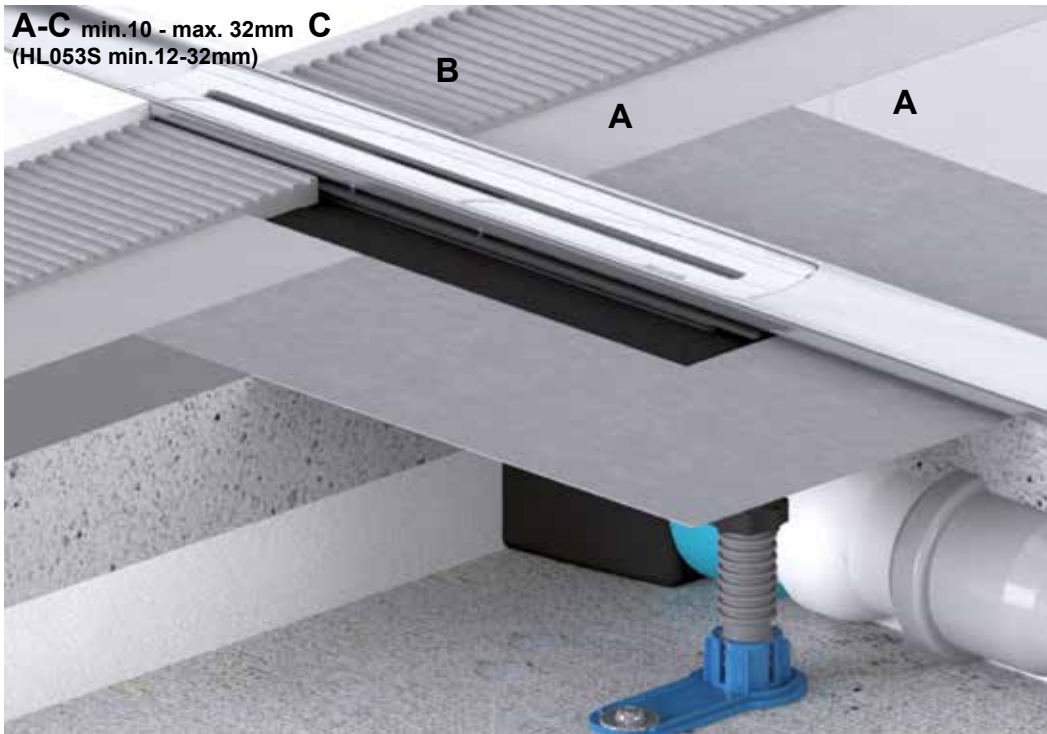

IT Blocco doccia In|Floor
PL Wpust liniowy In|Floor
RO Rigola de dus „In|Floor“
RU Душевой лоток „In|Floor“
SL Tuš žleb In|Floor
TR ,In|Floor' Duş oluğu

HL053M(P)(S) Edelstahlabdeckung

- HL053M.1EN
- HL053M.1E
- HL053P.1EN
- HL053P.1E
- HL053S.1E

A-C min.10 - max. 32mm C
(HL053S min.12-32mm)

A-C min.12 - max.24 mm C