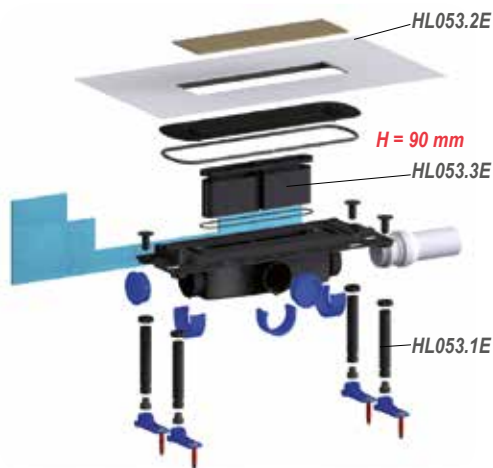

HL53K 0,8 l/s, DN 50

HL53KF 0,4 l/s, DN 40

HL53K 0,8 l/s, DN 50

HL53KF 0,4 l/s, DN 40

DE Duschrinne In|Floor
BG ДУШ-КАНАЛ ,In|Floor'
CS/SK Sprchový žlab In|Floor
EN Shower channel In|Floor
HR Tuš kanalica In|Floor
HU In|Floor zuhanyfolyóka

IT Blocco doccia In|Floor
PL Wpust liniowy In|Floor
RO Rigola de dus „In|Floor“
RU Душевой лоток „In|Floor“
SL Tuš žleb In|Floor
TR ,In|Floor' Duş oluğu

HL053M(P)(S) Edelstahlabdeckung

- HL053M.1EN
- HL053M.1E
- HL053P.1EN
- HL053P.1E
- HL053S.1E

A-C min.10 - max. 32mm C
(HL053S min.12-32mm)

A-C min.12 - max.24 mm C