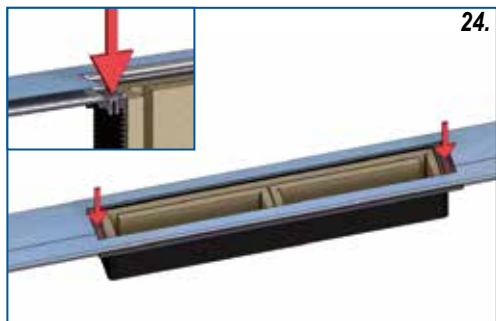

IT Blocco doccia In|Floor
PL Wpust liniowy In|Floor
RO Rigola de dus „In|Floor“
RU Душевой лоток „In|Floor“
SL Tuš žleb In|Floor
TR ,In|Floor' Duş oluğu

HL053M(P)(S) Edelstahlabdeckung

- HL053M.1EN
- HL053M.1E
- HL053P.1EN
- HL053P.1E
- HL053S.1E

A-C min.10 - max. 32mm C
(HL053S min.12-32mm)

A-C min.12 - max.24 mm C