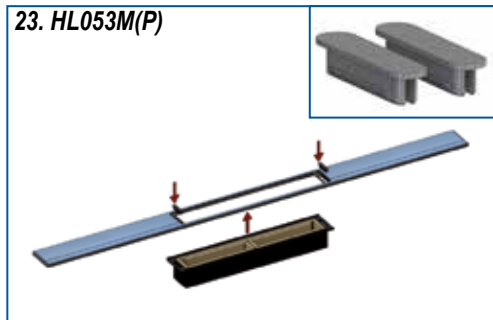

IT Blocco doccia In|Floor
PL Wpust liniowy In|Floor
RO Rigola de dus „In|Floor“
RU Душевой лоток „In|Floor“
SL Tuš žleb In|Floor
TR ,In|Floor' Duş oluğu

HL053M(P)(S) Edelstahlabdeckung

- HL053M.1EN
- HL053M.1E
- HL053P.1EN
- HL053P.1E
- HL053S.1E

A-C min.10 - max. 32mm C
(HL053S min.12-32mm)

A-C min.12 - max.24 mm C