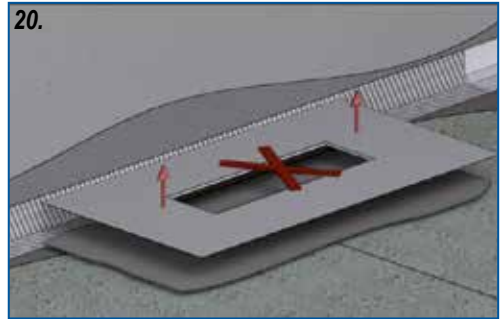

HL53K 0,8 l/s, DN 50

HL53KF 0,4 l/s, DN 40

HL53K 0,8 l/s, DN 50

HL53KF 0,4 l/s, DN 40

DE Duschrinne In|Floor
BG ДУШ-КАНАЛ ,In|Floor'
CS/SK Sprchový žlab In|Floor
EN Shower channel In|Floor
HR Tuš kanalica In|Floor
HU In|Floor zuhanyfolyóka

IT Blocco doccia In|Floor
PL Wpust liniowy In|Floor
RO Rigola de dus „In|Floor“
RU Душевой лоток „In|Floor“
SL Tuš žleb In|Floor
TR ,In|Floor' Duş oluğu

HL053M(P)(S) Edelstahlabdeckung

- HL053M.1EN
- HL053M.1E
- HL053P.1EN
- HL053P.1E
- HL053S.1E

A-C min.10 - max. 32mm C
(HL053S min.12-32mm)

A-C min.12 - max.24 mm C