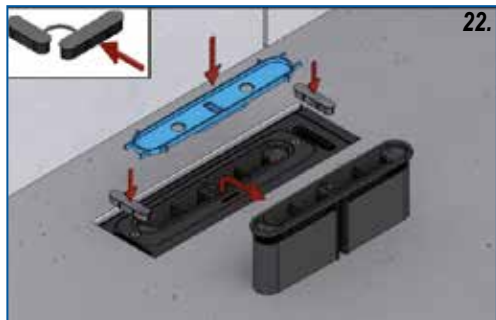

IT Blocco doccia In|Floor
PL Wpust liniowy In|Floor
RO Rigola de dus „In|Floor“
RU Душевой лоток „In|Floor“
SL Tuš žleb In|Floor
TR ,In|Floor' Duş oluğu

HL053M(P)(S) Edelstahlabdeckung

- HL053M.1EN
- HL053M.1E
- HL053P.1EN
- HL053P.1E
- HL053S.1E

A-C min.10 - max. 32mm C
(HL053S min.12-32mm)

A-C min.12 - max.24 mm C