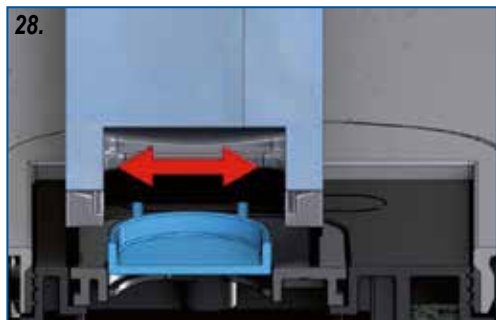

IT Blocco doccia In|Floor
PL Wpust liniowy In|Floor
RO Rigola de dus „In|Floor“
RU Душевой лоток „In|Floor“
SL Tuš žleb In|Floor
TR ,In|Floor' Duş oluğu

HL053M(P)(S) Edelstahlabdeckung

- HL053M.1EN
- HL053M.1E
- HL053P.1EN
- HL053P.1E
- HL053S.1E

A-C min.10 - max. 32mm C
(HL053S min.12-32mm)

A-C min.12 - max.24 mm C