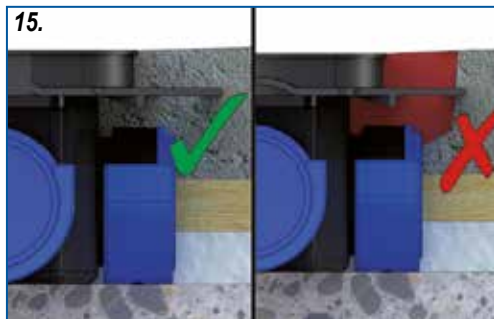

HL53K 0,8 l/s, DN 50

HL53KF 0,4 l/s, DN 40

HL53K 0,8 l/s, DN 50

HL53KF 0,4 l/s, DN 40

DE Duschrinne In|Floor
BG ДУШ-КАНАЛ ,In|Floor'
CS/SK Sprchový žlab In|Floor
EN Shower channel In|Floor
HR Tuš kanalica In|Floor
HU In|Floor zuhanyfolyóka

IT Blocco doccia In|Floor
PL Wpust liniowy In|Floor
RO Rigola de dus „In|Floor“
RU Душевой лоток „In|Floor“
SL Tuš žleb In|Floor
TR ,In|Floor' Duş oluğu

HL053M(P)(S) Edelstahlabdeckung

- HL053M.1EN
- HL053M.1E
- HL053P.1EN
- HL053P.1E
- HL053S.1E

A-C min.10 - max. 32mm C
(HL053S min.12-32mm)

A-C min.12 - max.24 mm C