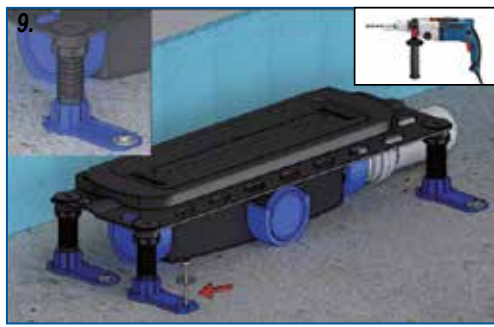

HL53K 0,8 l/s, DN 50

HL53KF 0,4 l/s, DN 40

HL53K 0,8 l/s, DN 50

HL53KF 0,4 l/s, DN 40

DE Duschrinne In|Floor
BG ДУШ-КАНАЛ ,In|Floor'
CS/SK Sprchový žlab In|Floor
EN Shower channel In|Floor
HR Tuš kanalica In|Floor
HU In|Floor zuhanyfolyóka

IT Blocco doccia In|Floor
PL Wpust liniowy In|Floor
RO Rigola de dus „In|Floor“
RU Душевой лоток „In|Floor“
SL Tuš žleb In|Floor
TR ,In|Floor' Duş oluğu

HL053M(P)(S) Edelstahlabdeckung

- HL053M.1EN
- HL053M.1E
- HL053P.1EN
- HL053P.1E
- HL053S.1E

A-C min.10 - max. 32mm C
(HL053S min.12-32mm)

A-C min.12 - max.24 mm C