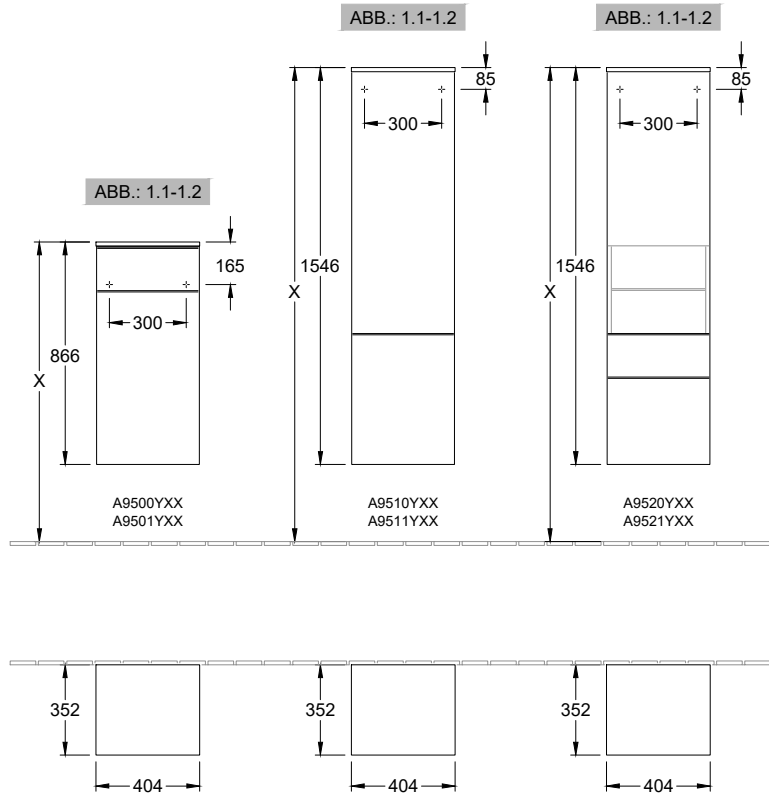

Installationsanleitung DE  
Installation instructions EN-UK  
Manuel d'installation FR

---

Venticello

---

A9350YXX / A9260YXX A9270YXX / A9280YXX	L1	R1
4134L1/L2/L3	405	595
4134R1/R2/R3	595	405
4104AH/AL/AJ	500	500
4104AK/AG	500	500

ABB.: 1.1

ABB.: 1.2

ABB.: 2.1

ABB.: 2.2

ABB.: 2.3

ABB.: 2.4

ABB.: 3.1

ABB.: 3.2