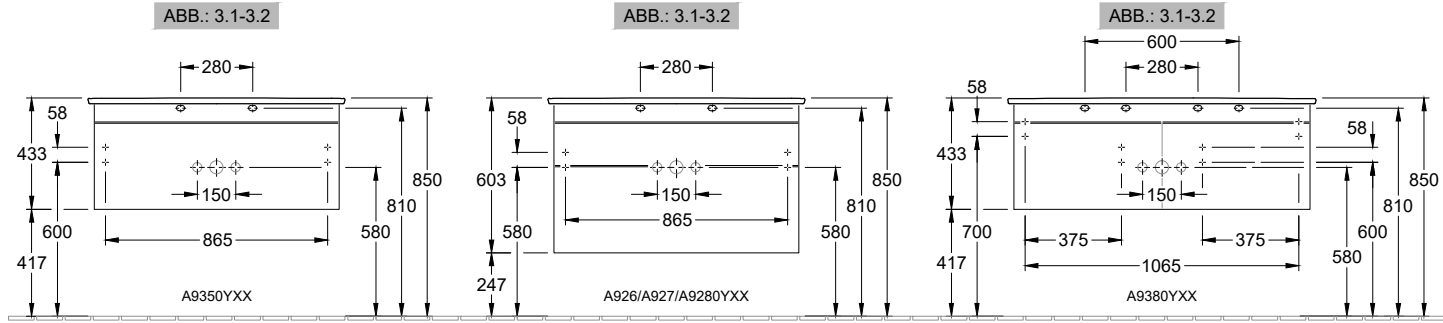

Installationsanleitung DE  
Installation instructions EN-UK  
Manuel d'installation FR

---

Venticello

---

A9350YXX / A9260YXX A9270YXX / A9280YXX	L1	R1
4134L1/L2/L3	405	595
4134R1/R2/R3	595	405
4104AH/AL/AJ	500	500
4104AK/AG	500	500

ABB.: 1.1

ABB.: 1.2

ABB.: 2.1

ABB.: 2.2

ABB.: 2.3

ABB.: 2.4

ABB.: 3.1

ABB.: 3.2