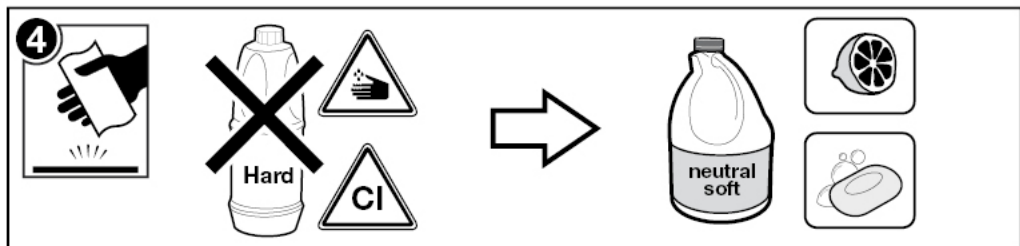

Roca

A5B0205C00 - L 600

A5B0305C00 - L 800

Roca

Roca Sanitario, S.A.
 Avda. Diagonal, 513
 08029 Barcelona
 SPAIN
www.roca.com

**902
304
848** 
 LÍNEA DE
 ATENCIÓN AL
 CONSUMIDOR
 ESPAÑA

**902
400
423** 
 SERVICIO
 TÉCNICO
 ESPAÑA