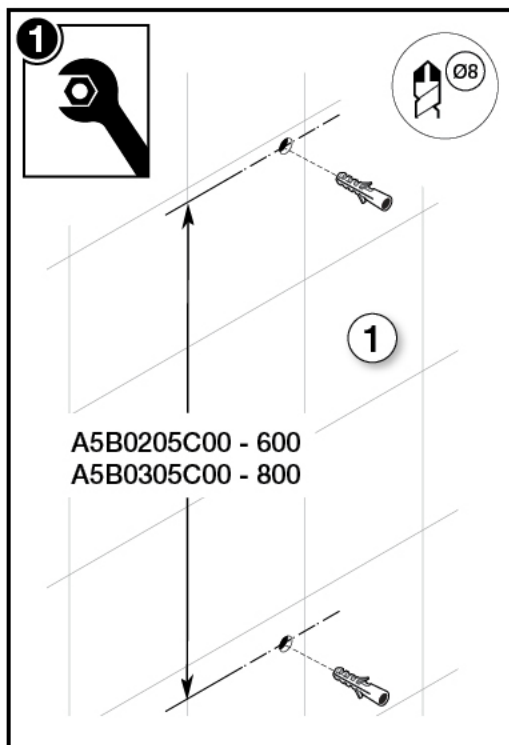

Roca

A5B0205C00 - L 600

A5B0305C00 - L 800

Roca

Roca Sanitario, S.A.
 Avda. Diagonal, 513
 08029 Barcelona
 SPAIN
www.roca.com

**902
304
848** 
 LÍNEA DE
 ATENCIÓN AL
 CONSUMIDOR
 ESPAÑA

**902
400
423** 
 SERVICIO
 TÉCNICO
 ESPAÑA