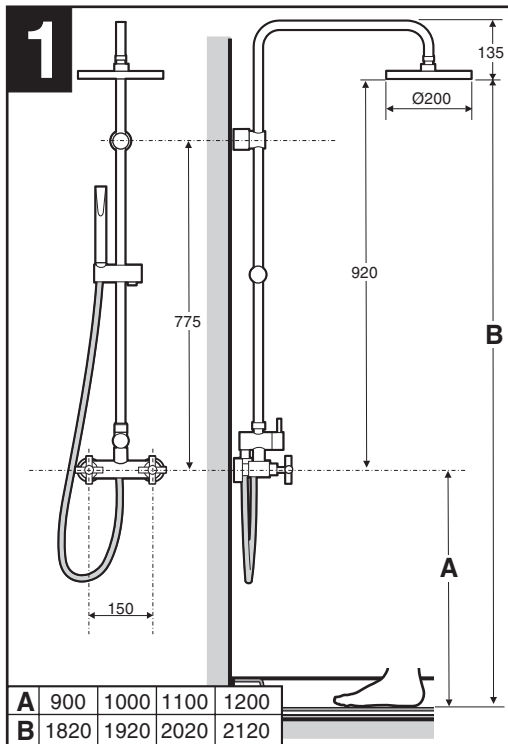

Roca

LOFT

5A9743

5

 <p>P</p>	<p>P bar</p>	 <p>MAX. 10 0,5</p>	 <p>5 1</p> 
 <p>T</p>	<p>°C</p>	 <p>80 MAX.</p>	 <p>65 45</p> 
 <p>Q (3 bar)</p>	<p>l/min</p>	 <p>12</p>	 <p>18</p>

1 - 5B9850C00

2 - 543355207

3 - 504250700

4 - 505718700

5 - 5B9047C00

6 - 525761100

7 - 504251000

8 - 505716400

9 - 505717600

10 - 505123407

Roca Sanitario, S.A.

Avda. Diagonal, 513
08029 Barcelona SPAIN
Teléfono 93 366 1200
Fax 93 419 4501
www.roca.es

Roca

The logo graphic for Roca consists of a thick, dark grey horizontal bar that tapers at both ends, resembling a stylized wave or a modern architectural element.