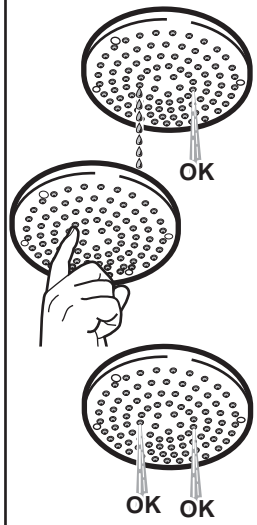

Roca

LOFT

5A9743

5

 <p>P</p>	<p>P bar</p>	 <p>MAX. 10 0,5</p>	 <p>5 1</p> 
 <p>T</p>	<p>°C</p>	 <p>80 MAX.</p>	 <p>65 45</p> 
 <p>Q (3 bar)</p>	<p>l/min</p>	 <p>12</p>	 <p>18</p>

1 - 5B9850C00

2 - 543355207