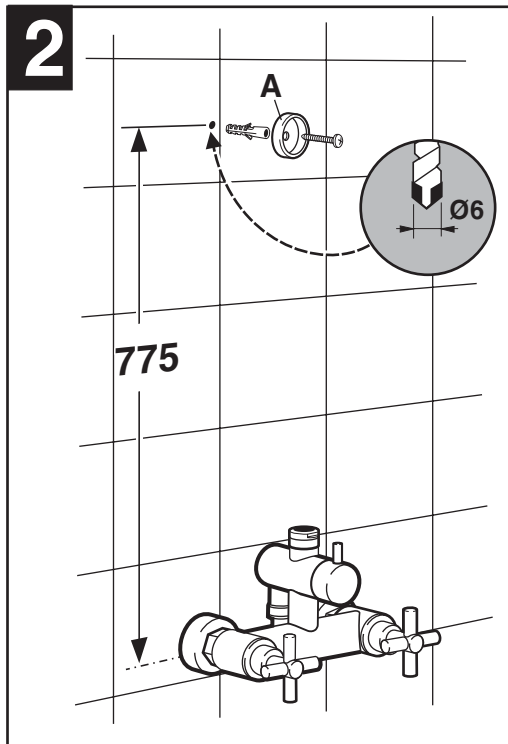

Roca

LOFT

5A9743

5

 <p>P</p>	<p>P bar</p>	 <p>MAX. 10 0,5</p>	 <p>5 1</p> 
 <p>T</p>	<p>°C</p>	 <p>80 MAX.</p>	 <p>65 45</p> 
 <p>Q (3 bar)</p>	<p>l/min</p>	 <p>12</p>	 <p>18</p>

1 - 5B9850C00

2 - 543355207

3 - 504250700

4 - 505718700

5 - 5B9047C00

6 - 525761100

7 - 504251000

8 - 505716400

9 - 505717600

10 - 505123407