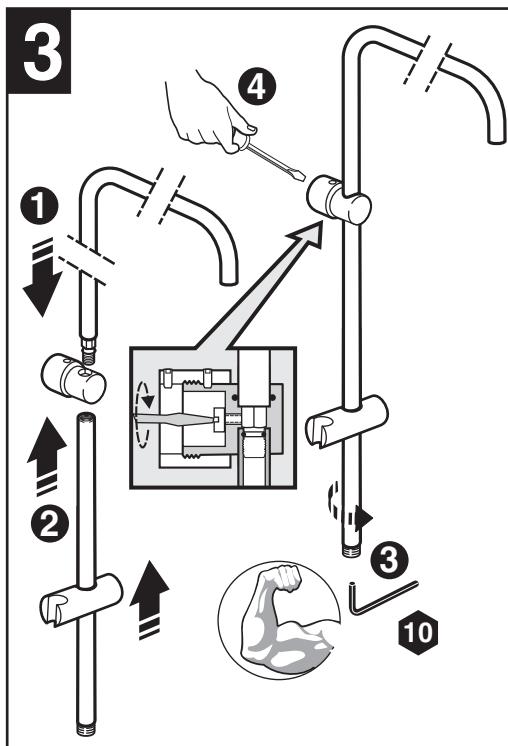

Roca

LOFT

5A9743

5

 <p>P</p>	<p>P bar</p>	 <p>MAX. 10 0,5</p>	 <p>5 1</p> 
 <p>T</p>	<p>°C</p>	 <p>80 MAX.</p>	 <p>65 45</p> 
 <p>Q (3 bar)</p>	<p>l/min</p>	 <p>12</p>	 <p>18</p>

1 - 5B9850C00

2 - 543355207

3 - 504250700

4 - 505718700

5 - 5B9047C00

6 - 525761100

7 - 504251000

8 - 505716400

9 - 505717600

10 - 505123407