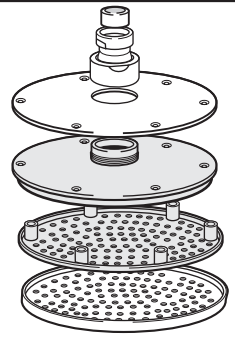

Roca

LOFT

5A9743

5

 <p>P</p>	<p>P bar</p>	 <p>MAX. 10 0,5</p>	 <p>5 1</p> 
 <p>T</p>	<p>°C</p>	 <p>80 MAX.</p>	 <p>65 45</p> 
 <p>Q (3 bar)</p>	<p>l/min</p>	 <p>12</p>	 <p>18</p>

1 - 5B9850C00

2 - 543355207

3 - 504250700

4 - 505718700

5 - 5B9047C00

6 - 525761100

7 - 504251000

8 - 505716400

9 - 505717600

10 - 505123407