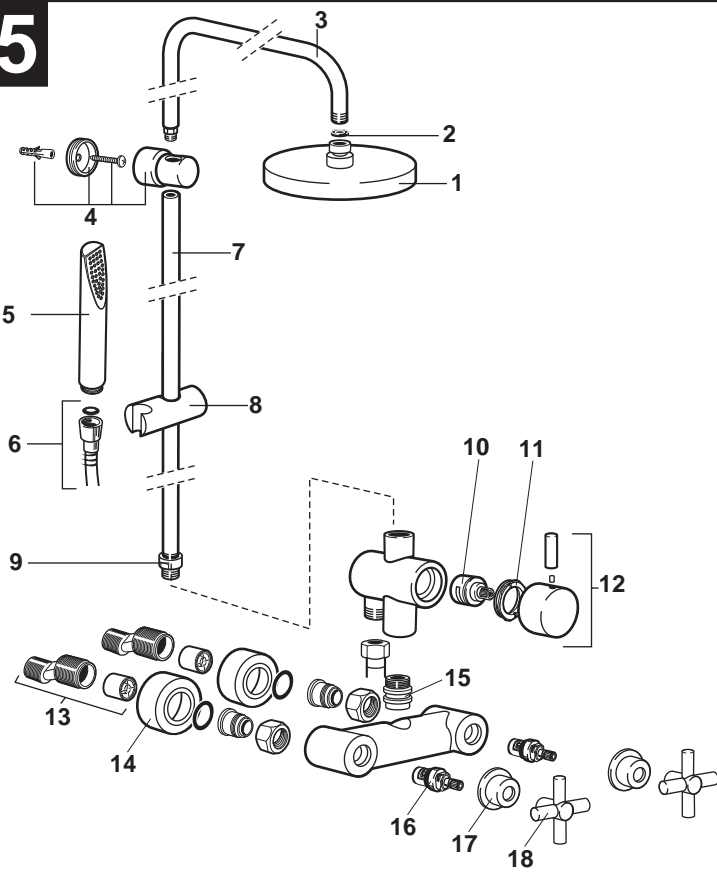

Roca

LOFT

5A9743

5

 <p>P</p>	<p>P bar</p>	 <p>MAX. 10 0,5</p>	 <p>5 1</p> 
 <p>T</p>	<p>°C</p>	 <p>80 MAX.</p>	 <p>65 45</p> 
 <p>Q (3 bar)</p>	<p>l/min</p>	 <p>12</p>	 <p>18</p>

1 - 5B9850C00

2 - 543355207

3 - 504250700

4 - 505718700

5 - 5B9047C00

6 - 525761100

7 - 504251000

8 - 505716400

9 - 505717600

10 - 505123407

11 - 504630803

12 - 504521600

13 - 505520400

14 - 505003400

15 - 505520503

16 - 505123403

17 - 502781200

18 - 504521700

Roca Sanitario, S.A.

Avda. Diagonal, 513
08029 Barcelona SPAIN
Teléfono 93 366 1200
Fax 93 419 4501
www.roca.es

Roca

The logo graphic for Roca consists of a thick, dark grey horizontal bar that tapers at both ends, resembling a stylized wave or a modern architectural element.