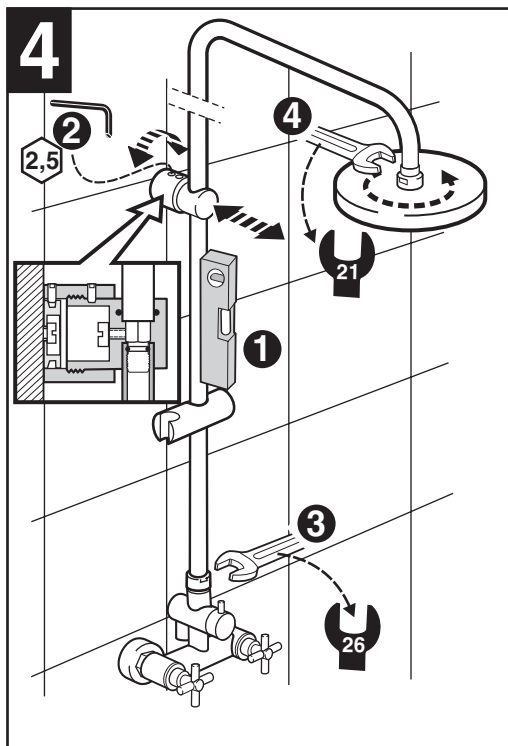

Roca

LOFT

5A9743

5

 <p>P</p>	<p>P bar</p>	 <p>MAX. 10 0,5</p>	 <p>5 1</p> 
 <p>T</p>	<p>°C</p>	 <p>80 MAX.</p>	 <p>65 45</p> 
 <p>Q (3 bar)</p>	<p>l/min</p>	 <p>12</p>	 <p>18</p>

1 - 5B9850C00

2 - 543355207