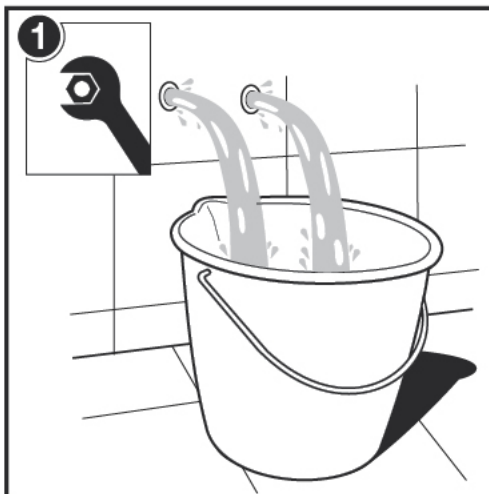

Roca

LOFT

P

 P bar

0,5 

 MAX. 10

1 

T