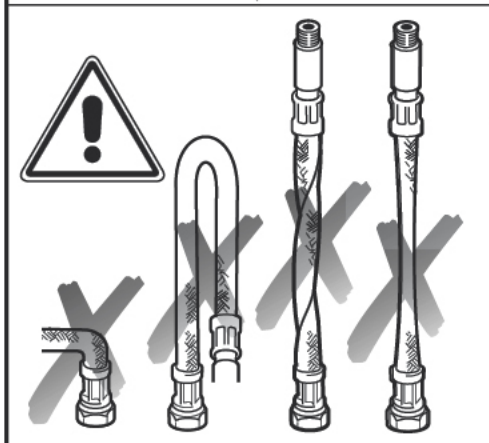

Roca

LOFT

P

 P bar

0,5 

 MAX. 10

1 

T