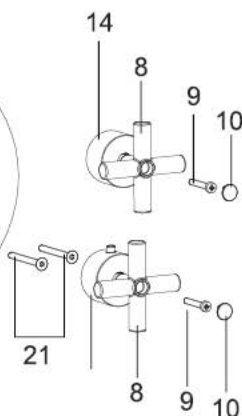

Roca

TERMOSTATO LOFT

1

4

19

20

14

8

F

1

23

5

1 - 505520200
2 - 505319400
3 - 502621703
4 - 505909803
5 - 525092709
6 - 504811603

7 - 504810800
8 - 501520700
9 - 502621603
10 - 502621603
11 - 505120700
12 - 502210903

13 - 525158509
14 - 504630200
15 - 505714600
16 - 525765000
17 - 502632000
18 - 505909803