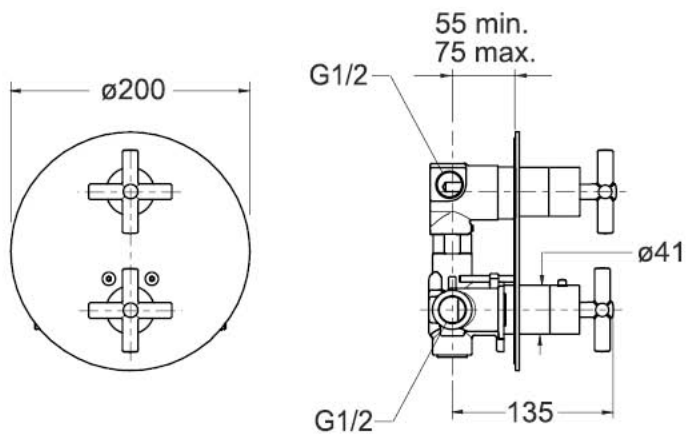

Roca

TERMOSTATO LOFT

1

4

19

20

14

8

F

1

23

5

1 - 505520200
2 - 505319400
3 - 502621703
4 - 505909803
5 - 525092709
6 - 504811603

7 - 504810800
8 - 501520700
9 - 502621603
10 - 502621603
11 - 505120700
12 - 502210903

13 - 525158509
14 - 504630200
15 - 505714600
16 - 525765000
17 - 502632000
18 - 505909803