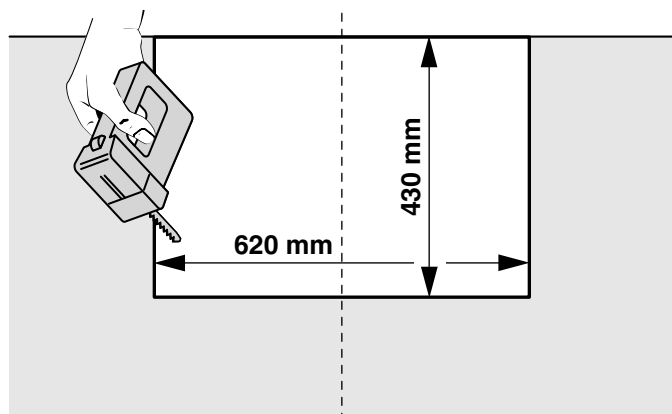

5

SUBWAY 2.0 WT 65: 7113KG

SUBWAY 2.0 WT 80: 71758G

SUBWAY 2.0 WT 100: 71751G

6

A

B

7