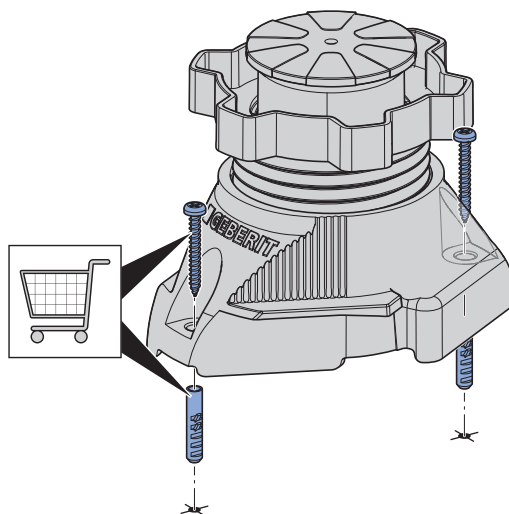

# INSTALLATION NOTES

MONTAGEHINWEISE  
CONSEILS DE MONTAGE  
INDICAZIONI DI MONTAGGIO

970.236.00.0(01)

		
5x	554.954.00.1	
9x	554.952.00.1	554.953.00.1
12x	554.952.00.2	554.953.00.2

Geberit International AG  
 Schachenstrasse 77, CH-8645 Jona  
 documentation@geberit.com  
 www.geberit.com