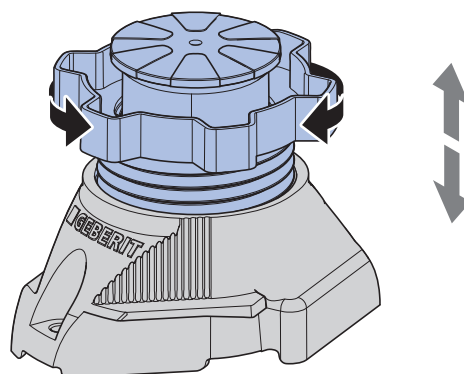

# INSTALLATION NOTES

MONTAGEHINWEISE  
CONSEILS DE MONTAGE  
INDICAZIONI DI MONTAGGIO

970.236.00.0(01)

		
5x	554.954.00.1	
9x	554.952.00.1	554.953.00.1
12x	554.952.00.2	554.953.00.2

Geberit International AG  
 Schachenstrasse 77, CH-8645 Jona  
 documentation@geberit.com  
 www.geberit.com