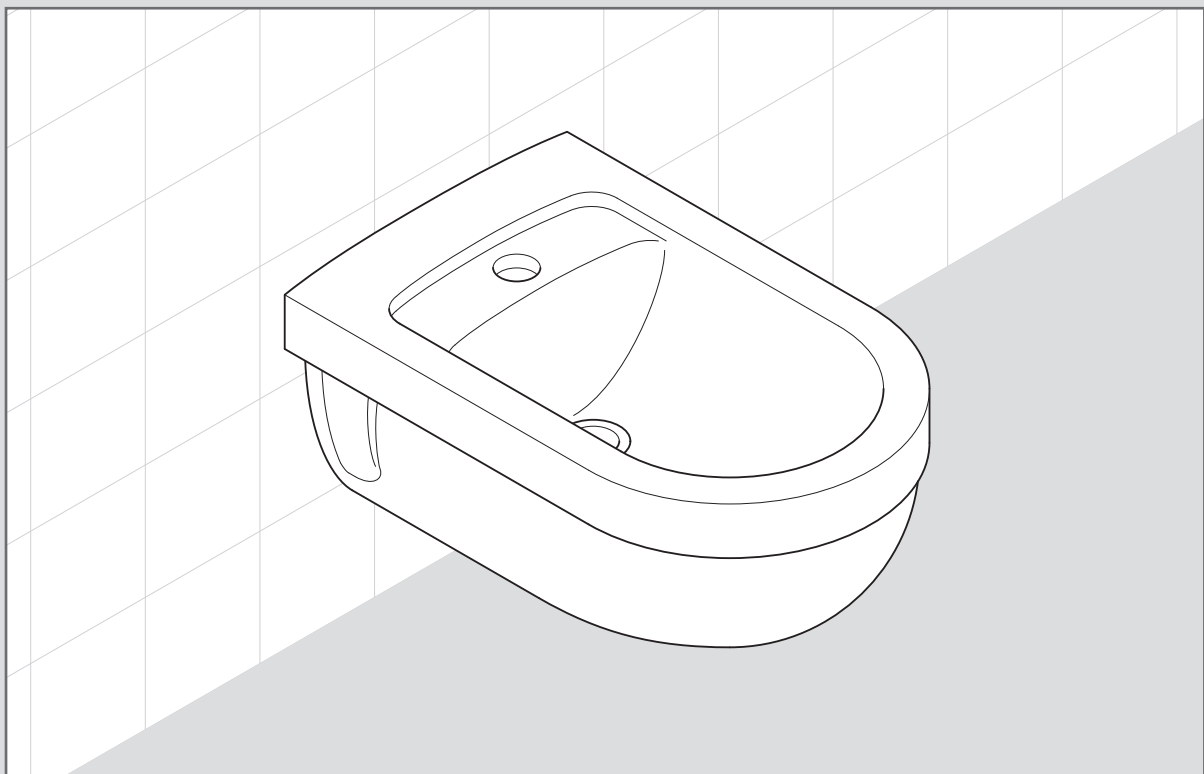

General Instruction

General
Instruction
Villeroy & Boch

DE Montageanleitung
Bidet, Standardbefestigung

EN Installation Instructions
Bidet, standard fixation

FR Instructions de montage
Bidet, fixation standard

ZH 装配说明
净身盆，标准安装