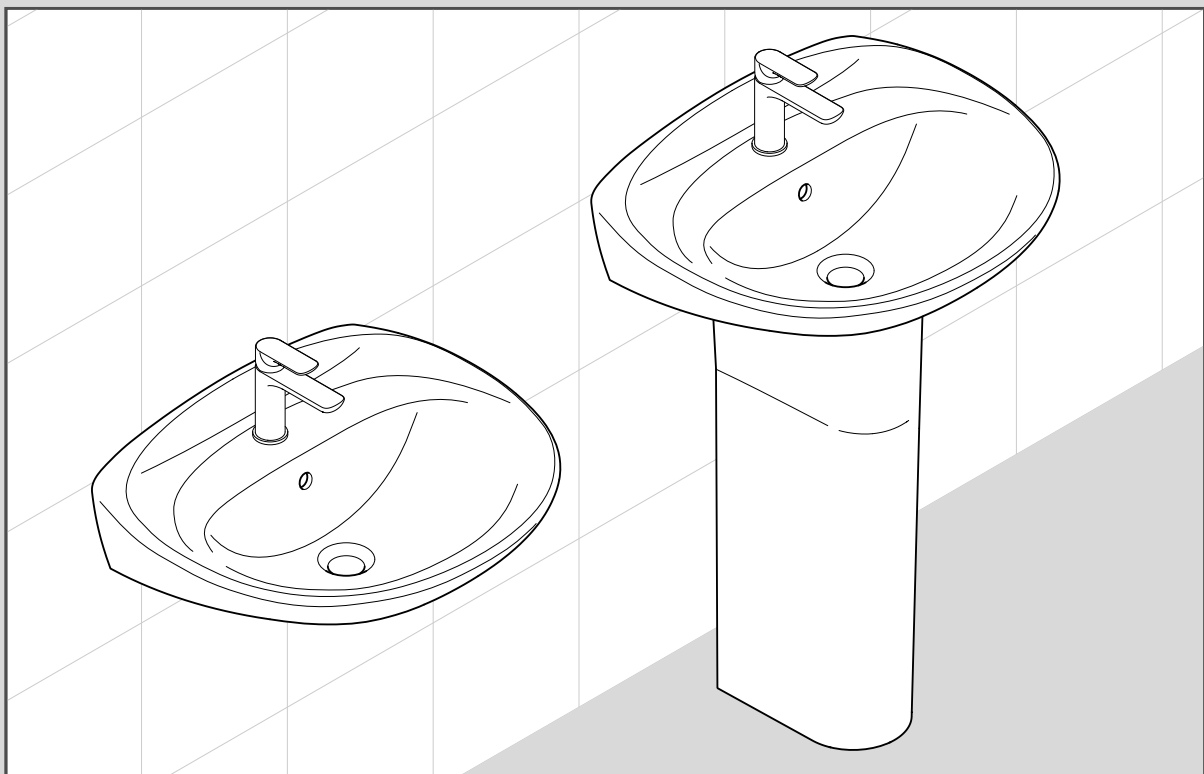

General Instruction

General
Instruction

Villeroy & Boch

DE Montageanleitung
Waschtisch

EN Installation Instructions
Washbasin

FR Instructions de montage
Lavabo

IT Istruzioni di montaggio
Lavabo

ES Instrucciones de montaje
Lavabo

NL Montage-instructie
Wastafel

ZH 装配说明
洗面盆

RU Инструкция по монтажу
Раковина

Villeroy & Boch

1748