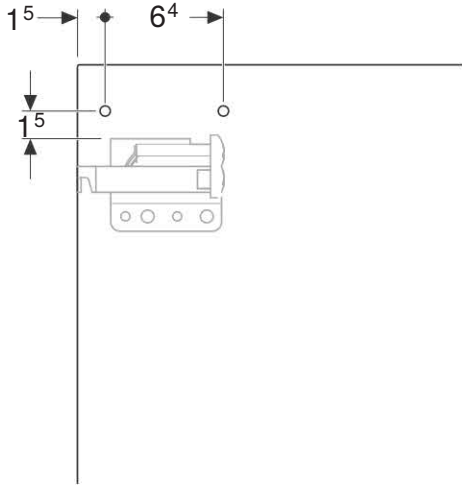

# Installation Manual

Montageanleitung  
Instructions de montage  
Istruzioni per il montaggio

1

2

Geberit International AG  
Schachenstrasse 77, CH-8645 Jona  
documentation@geberit.com  
→ www.geberit.com