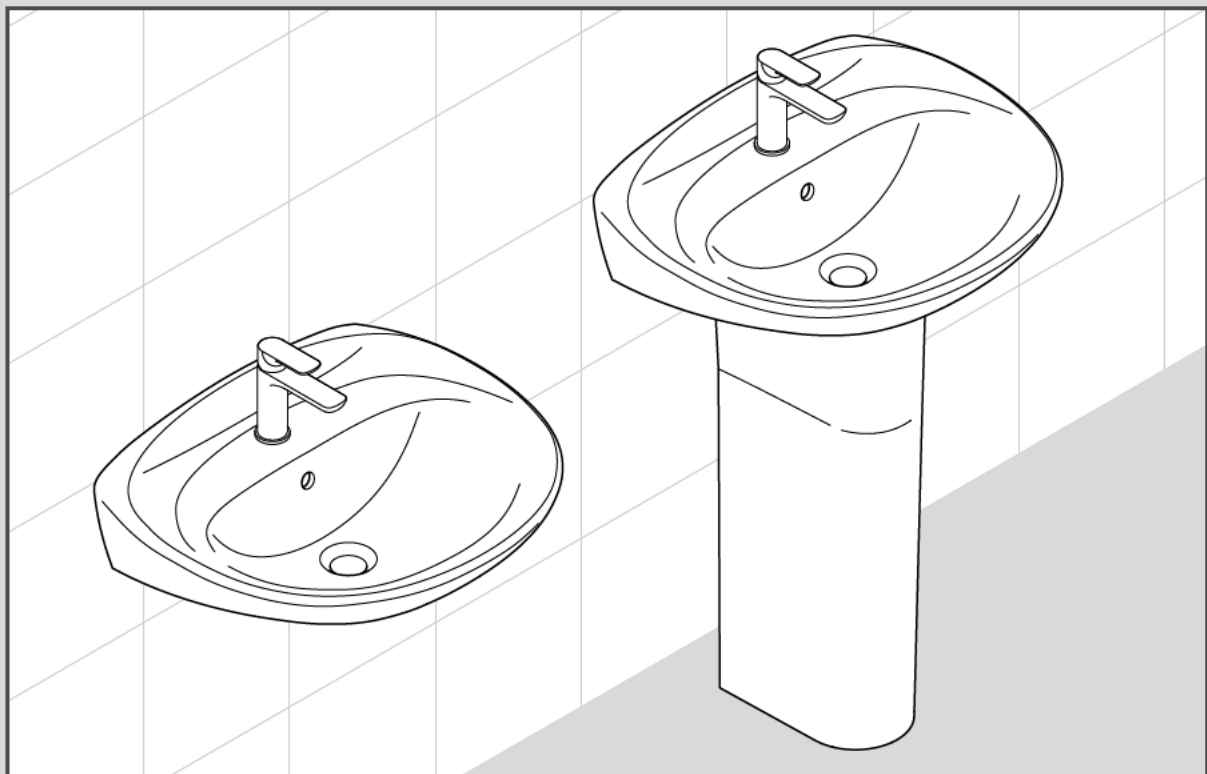

General Instruction

General
Instruction

Villeroy & Boch

DE Montageanleitung
Waschtisch

EN Installation Instructions
Washbasin

FR Instructions de montage
Lavabo

IT Istruzioni di montaggio
Lavabo

ES Instrucciones de montaje
Lavabo

NL Montage-instructie
Wastafel

ZH 装配说明
洗面盆

RU Инструкция по монтажу
Раковина