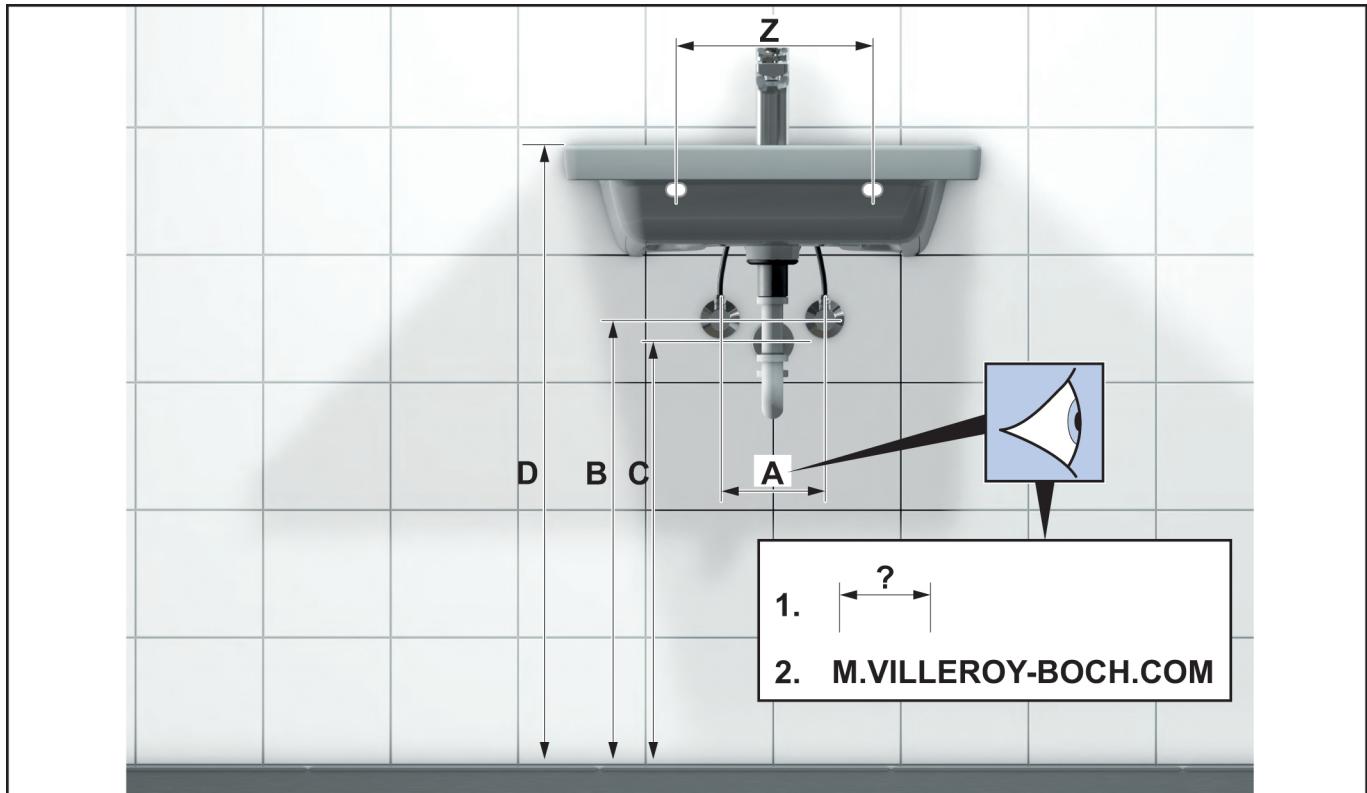

Subway 3.0

- | | | | |
|---------------------------------------|---------------------------------|---------------------------------|----------------------------------|
| DE Montageanleitung | AR دليل التركيب | HU Szerelési útmutató | PT Instruções de montagem |
| EN Installation instructions | BG Ръководство за монтаж | ID Petunjuk pemasangan | RO Manual de montaj |
| ES Instrucciones de montaje | CS Návod k montáži | JA 取付説明書 | SK Návod na montáž |
| FR Instructions de montage | DA Monteringsvejledning | KO 설치 가이드 | SL Navodila za montažo |
| IT Istruzioni per il montaggio | ET Paigaldusjuhend | LT Montavimo instrukcija | SV Monteringsanvisning |
| NL Montagehandleiding | EL Οδηγίες τοποθέτησης | LV Montāžas instrukcija | TH คู่มือการติดตั้ง |
| RU Инструкция по монтажу | FI Asennusohje | NO Monteringsanvisning | TR Montaj kılavuzu |
| ZH 安装说明 | HR Uputa za montažu | PL Instrukcja montażu | UK Інструкція з монтажу |