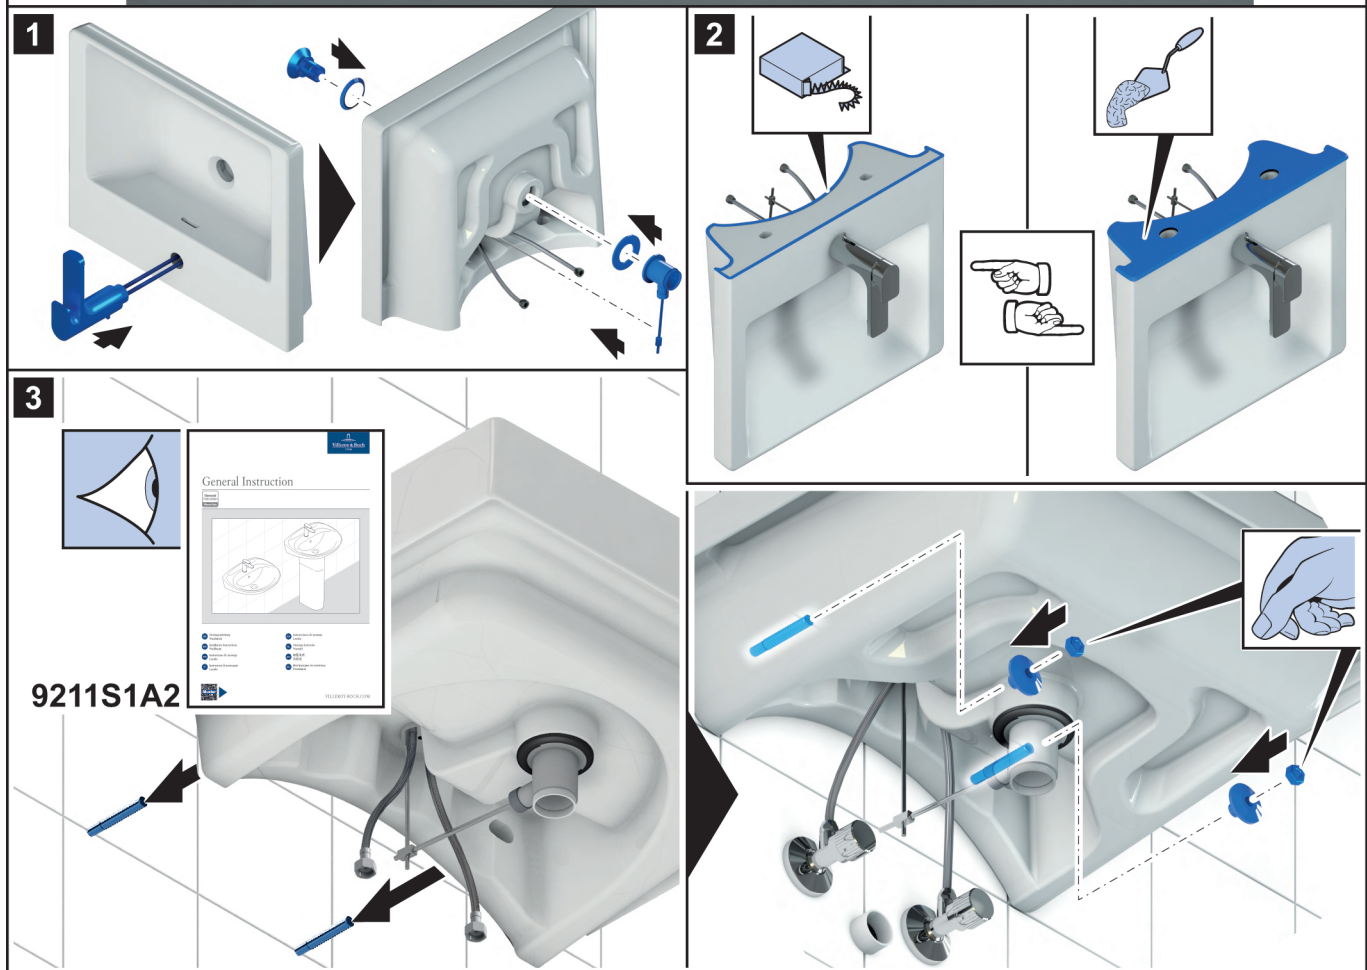

Subway 3.0

- | | | | |
|---------------------------------------|---------------------------------|---------------------------------|----------------------------------|
| DE Montageanleitung | AR دليل التركيب | HU Szerelési útmutató | PT Instruções de montagem |
| EN Installation instructions | BG Ръководство за монтаж | ID Petunjuk pemasangan | RO Manual de montaj |
| ES Instrucciones de montaje | CS Návod k montáži | JA 取付説明書 | SK Návod na montáž |
| FR Instructions de montage | DA Monteringsvejledning | KO 설치 가이드 | SL Navodila za montažo |
| IT Istruzioni per il montaggio | ET Paigaldusjuhend | LT Montavimo instrukcija | SV Monteringsanvisning |
| NL Montagehandleiding | EL Οδηγίες τοποθέτησης | LV Montāžas instrukcija | TH คู่มือการติดตั้ง |
| RU Инструкция по монтажу | FI Asennusohje | NO Monteringsanvisning | TR Montaj kılavuzu |
| ZH 安装说明 | HR Uputa za montažu | PL Instrukcja montażu | UK Інструкція з монтажу |