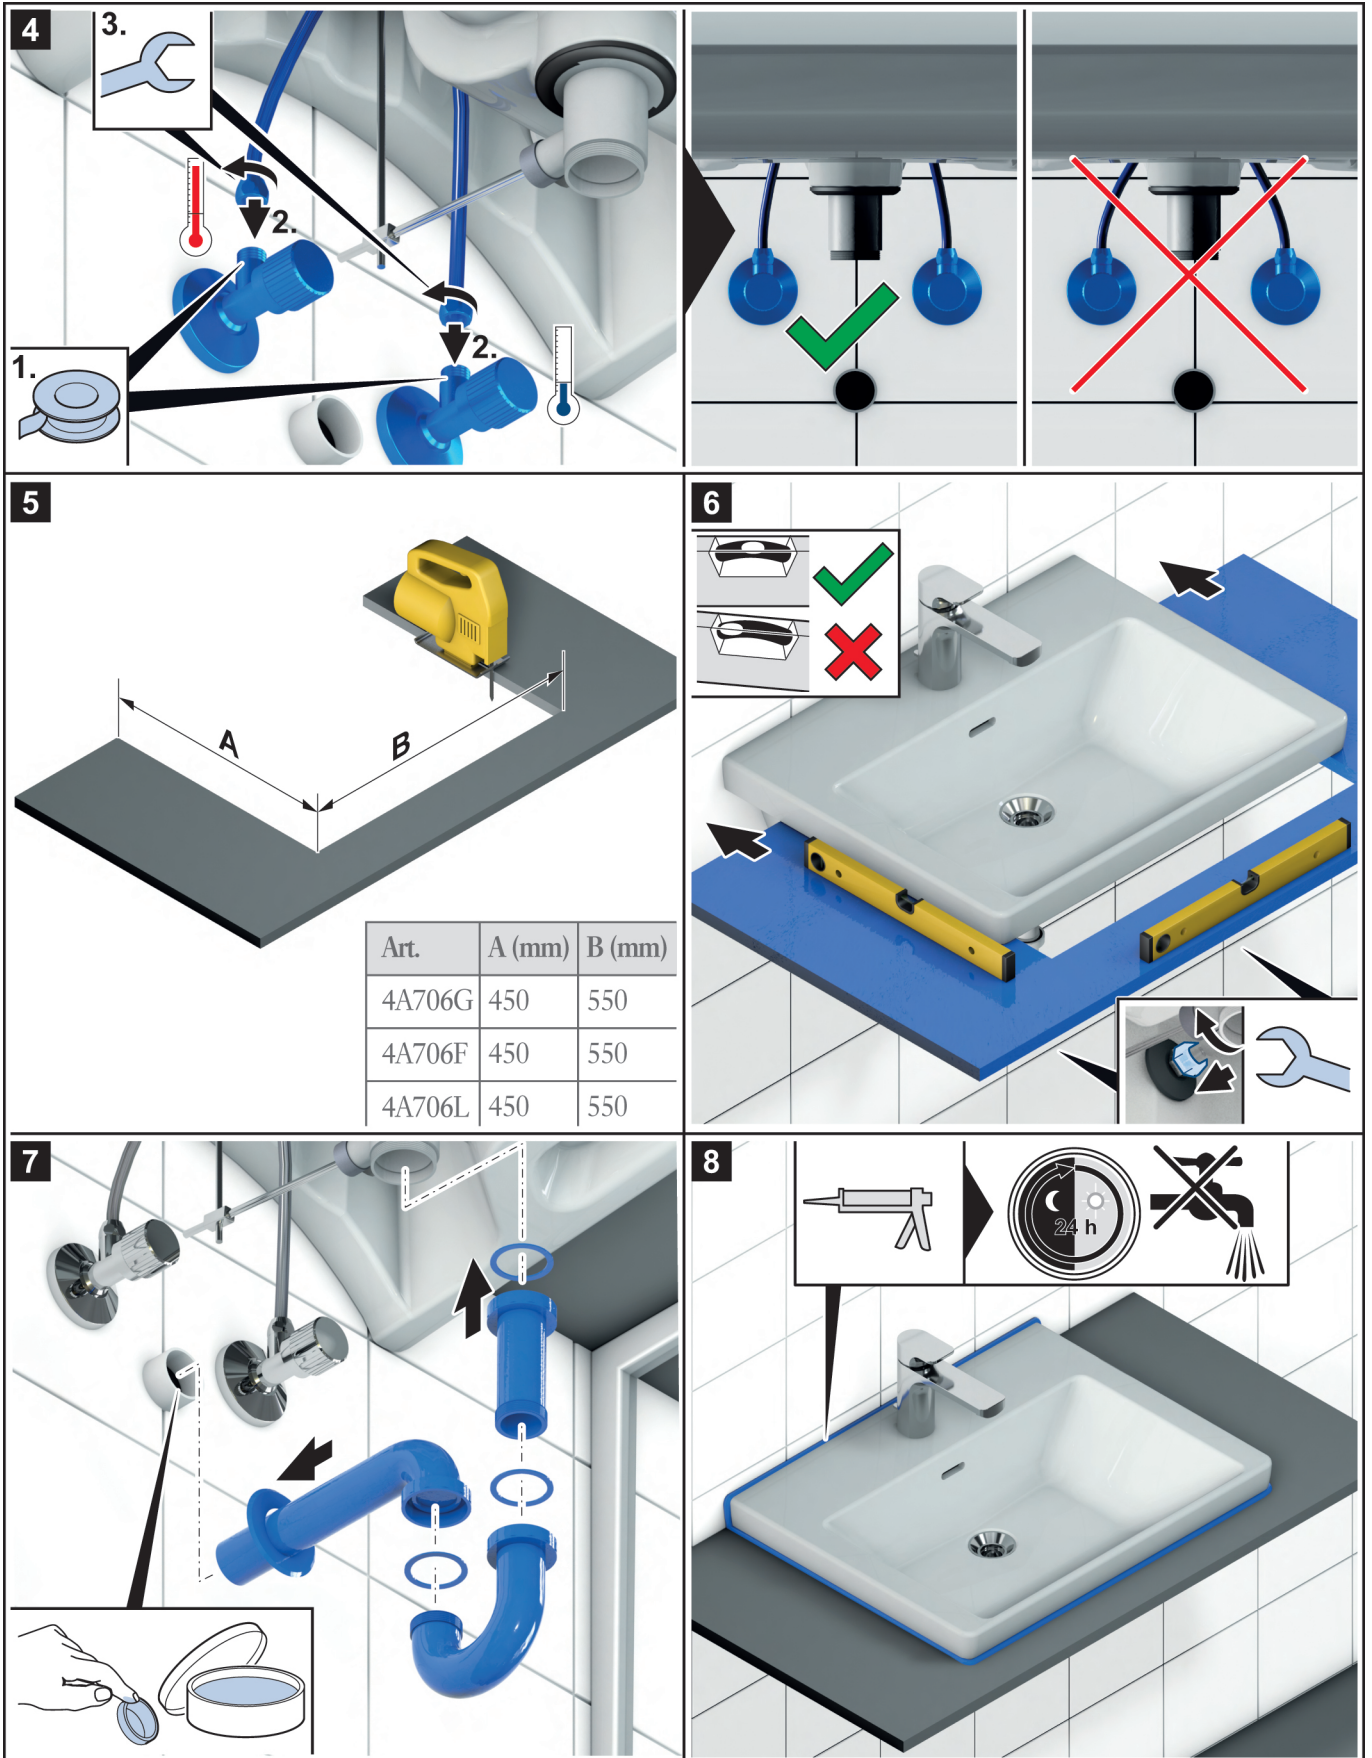

Subway 3.0

- | | | | |
|---------------------------------------|---------------------------------|---------------------------------|----------------------------------|
| DE Montageanleitung | AR دليل التركيب | HU Szerelési útmutató | PT Instruções de montagem |
| EN Installation instructions | BG Ръководство за монтаж | ID Petunjuk pemasangan | RO Manual de montaj |
| ES Instrucciones de montaje | CS Návod k montáži | JA 取付説明書 | SK Návod na montáž |
| FR Instructions de montage | DA Monteringsvejledning | KO 설치 가이드 | SL Navodila za montažo |
| IT Istruzioni per il montaggio | ET Paigaldusjuhend | LT Montavimo instrukcija | SV Monteringsanvisning |
| NL Montagehandleiding | EL Οδηγίες τοποθέτησης | LV Montāžas instrukcija | TH คู่มือการติดตั้ง |
| RU Инструкция по монтажу | FI Asennusohje | NO Monteringsanvisning | TR Montaj kılavuzu |
| ZH 安装说明 | HR Uputa za montažu | PL Instrukcja montażu | UK Інструкція з монтажу |