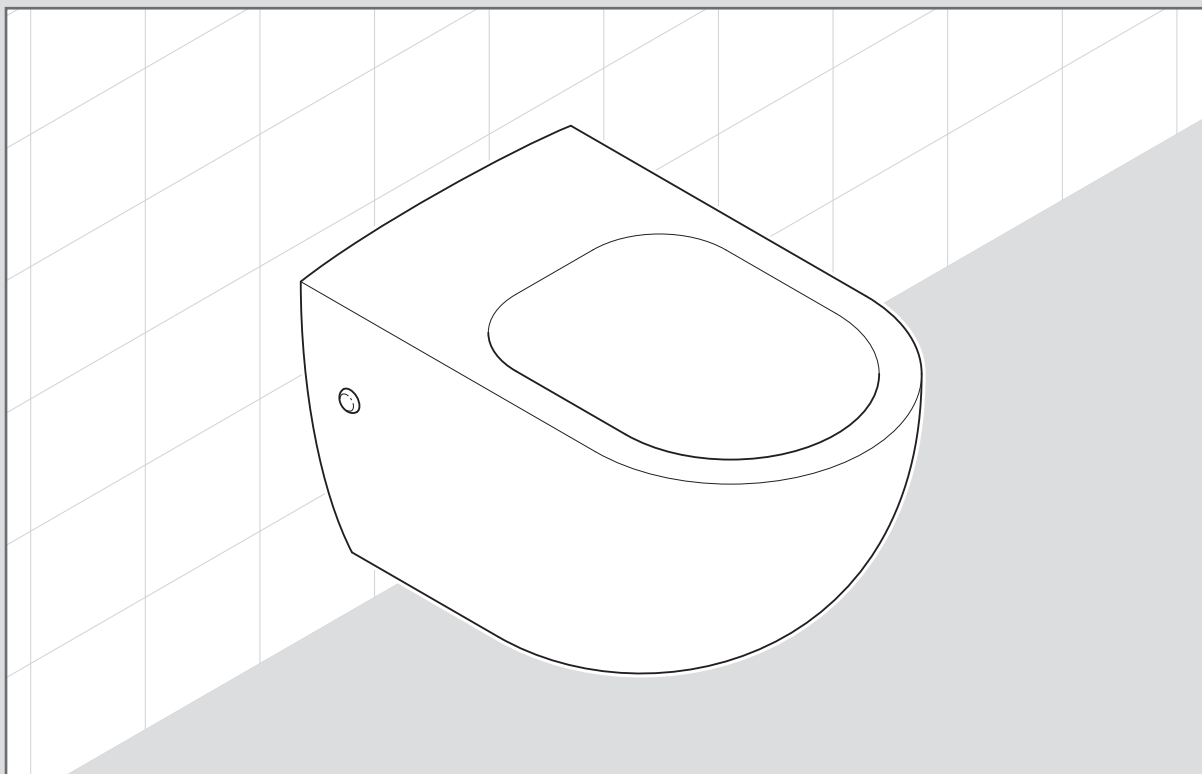

General Instruction

General
Instruction
Villeroy & Boch

DE Montageanleitung
WC/Bidet, verdeckte Befestigung seitlich

EN Installation Instructions
WC/bidet, concealed fixation at the side

FR Instructions de montage
WC/bidet, fixation invisible sur le côté

ES Instrucciones de montaje
Inodoro/Bidé, fijación oculta lateral

IT Istruzioni di montaggio
WC/bidet, fissaggio laterale nascosto

NL Montage-instructie
WC/bidet, verborgen bevestiging zijkant

RU Инструкция по монтажу
Унитаз/Биде, скрытое боковое крепление

ZH 装配说明
马桶/净身盆，侧面隐藏式安装