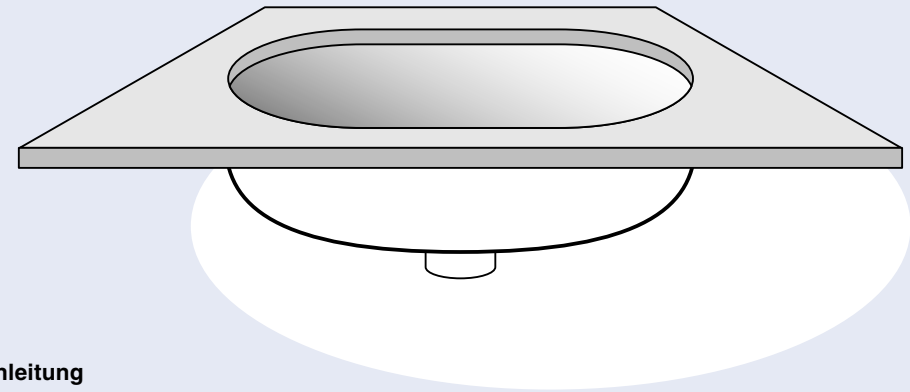

	A	B	C	D	E	F	G	Y
416250/4E6250	580	370	530	320	145	645	535	35
416260/4E6260	650	400	600	350	165	635	525	35

Montageanleitung
Notice de montage
Installation Instructions
Istruzioni di montaggio
Instrucciones de montaje
Montageaanwijzing
Monteringsvejledning

O.NOVO

METRO

416250 / 416260

4E6250 / 4E6260

Deutsch

Montageanleitung für den Einbau in Natursteinplatten. (z.B. Granit).
Stärke der Platte: mindestens 25 mm

Français

Notice de montage pour l'encastrement dans des plans de toilette en pierre naturelle (p.ex. granit).
Épaisseur du plan de toilette au moins 25 mm.

English

Instructions for installation in natural stone slabs (e.g. granite) with minimum thickness of 25 mm.

Italiano

Istruzioni di montaggio. Incasso in lastre di pietra naturale (p.es. granito).
Spessore della lastra: minimo 25 mm.

Español

Instrucciones de montaje para emportar el lavabo en placas de piedra natural (p.ej. granito).
Grosor de la placa: por lo menos 25 mm.

Nederlands

Montageaanzwijzing voor de inbouw in natuurstenen platen (bijv. graniet).
Dikte van de plaat: tenminste 25 mm.