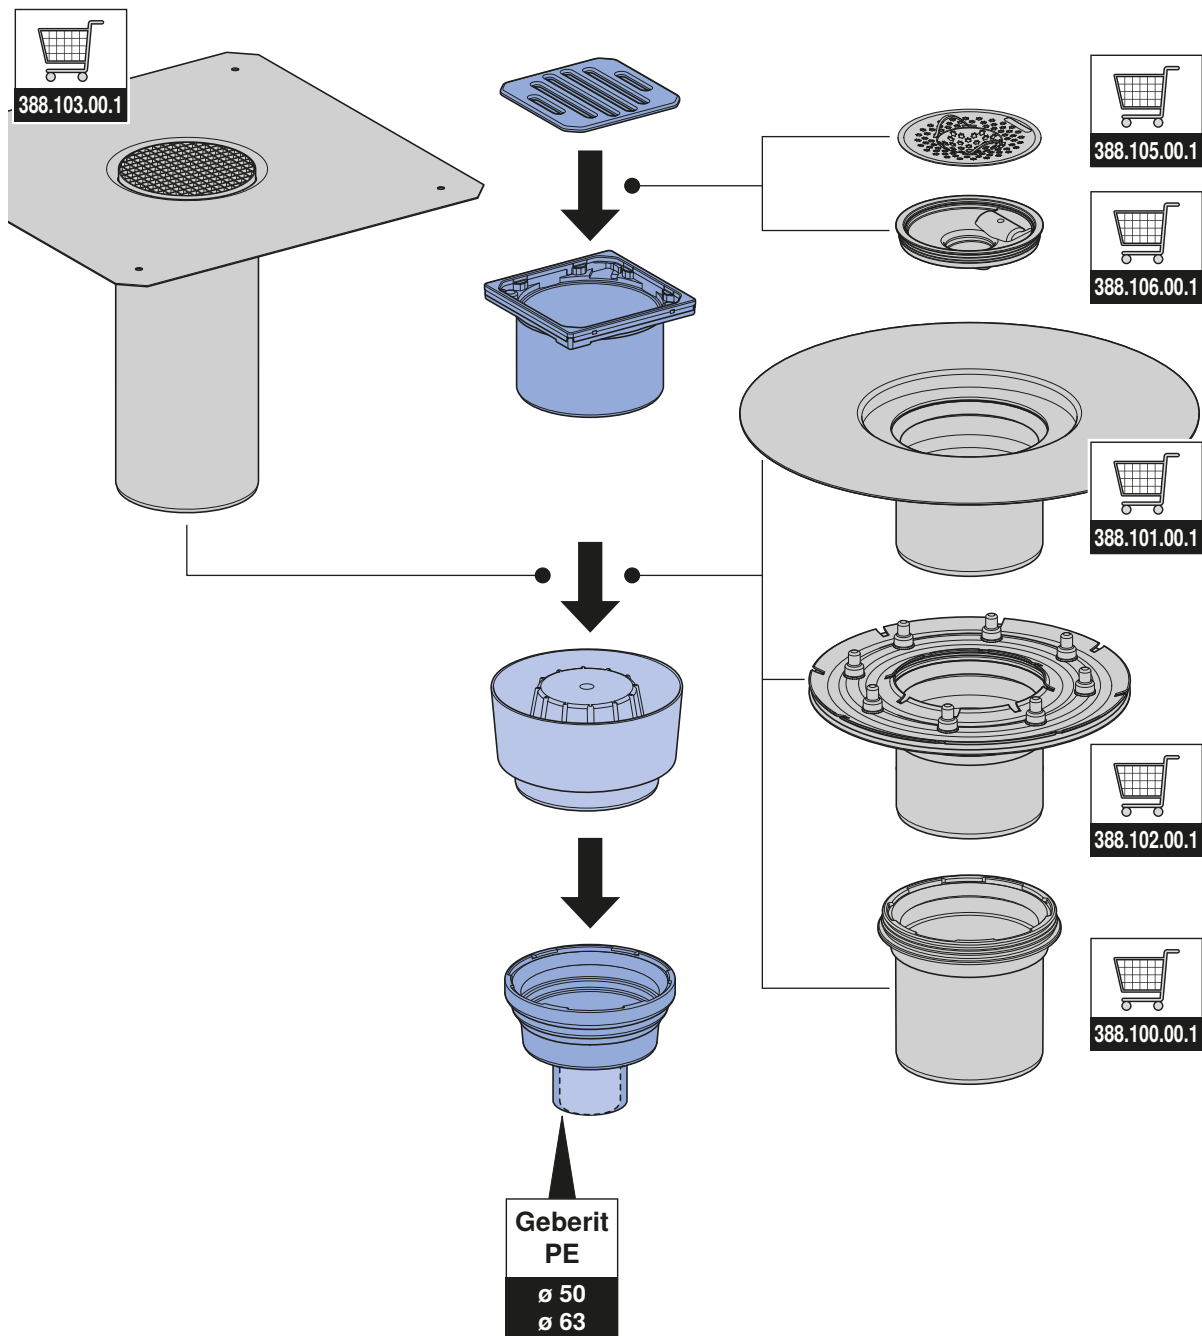

INSTALLATION MANUAL

MONTAGEANLEITUNG
INSTRUCTIONS DE MONTAGE
ISTRUZIONI PER IL MONTAGGIO

388.031.00.1

388.033.00.1

Geberit International AG
Schachenstrasse 77, CH-8645 Jona
documentation@geberit.com
www.geberit.com