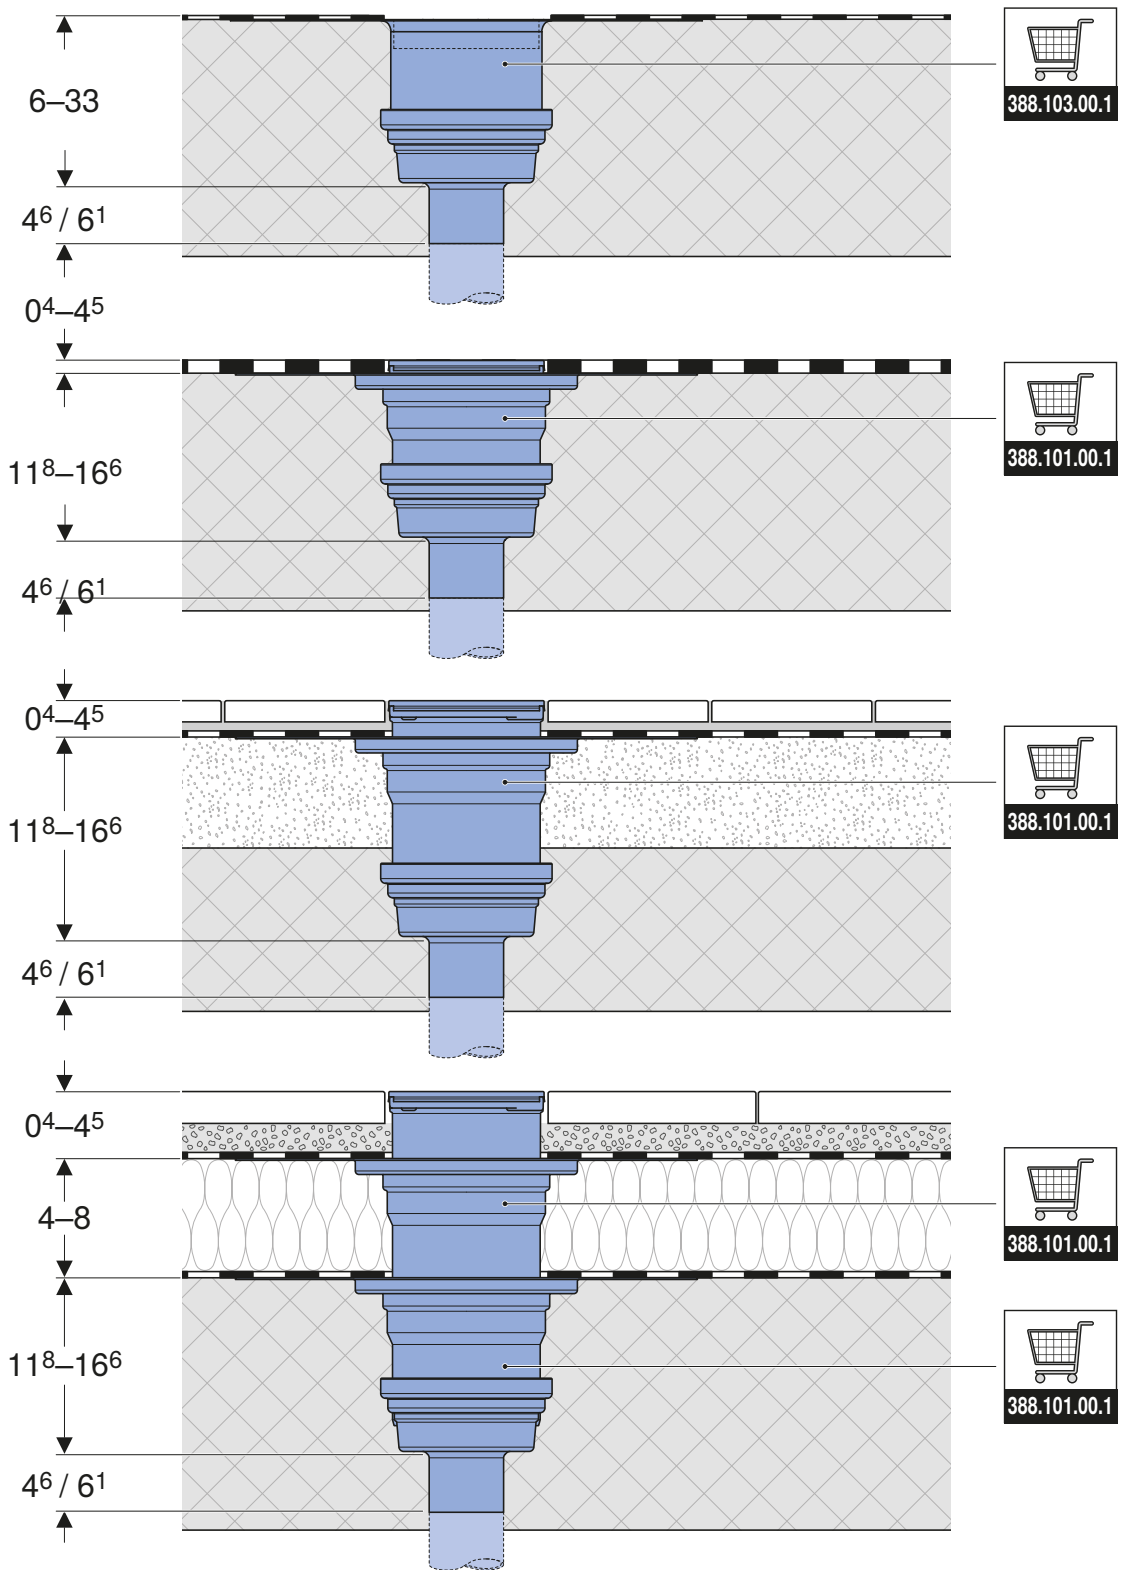

INSTALLATION MANUAL

MONTAGEANLEITUNG
INSTRUCTIONS DE MONTAGE
ISTRUZIONI PER IL MONTAGGIO

388.031.00.1

388.033.00.1

Geberit International AG
Schachenstrasse 77, CH-8645 Jona
documentation@geberit.com
www.geberit.com