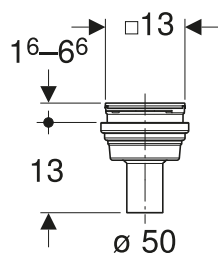

INSTALLATION MANUAL

MONTAGEANLEITUNG
INSTRUCTIONS DE MONTAGE
ISTRUZIONI PER IL MONTAGGIO

388.031.00.1

388.033.00.1

Geberit International AG
Schachenstrasse 77, CH-8645 Jona
documentation@geberit.com
www.geberit.com