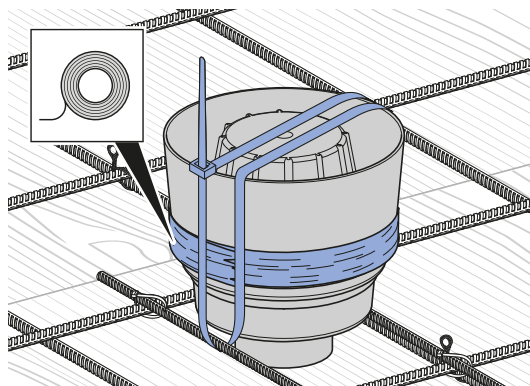

INSTALLATION MANUAL

MONTAGEANLEITUNG
INSTRUCTIONS DE MONTAGE
ISTRUZIONI PER IL MONTAGGIO

388.031.00.1

388.033.00.1

Geberit International AG
Schachenstrasse 77, CH-8645 Jona
documentation@geberit.com
www.geberit.com