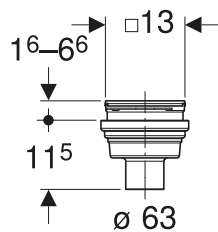

INSTALLATION MANUAL

MONTAGEANLEITUNG
INSTRUCTIONS DE MONTAGE
ISTRUZIONI PER IL MONTAGGIO

388.031.00.1

388.033.00.1

Geberit International AG
Schachenstrasse 77, CH-8645 Jona
documentation@geberit.com
www.geberit.com